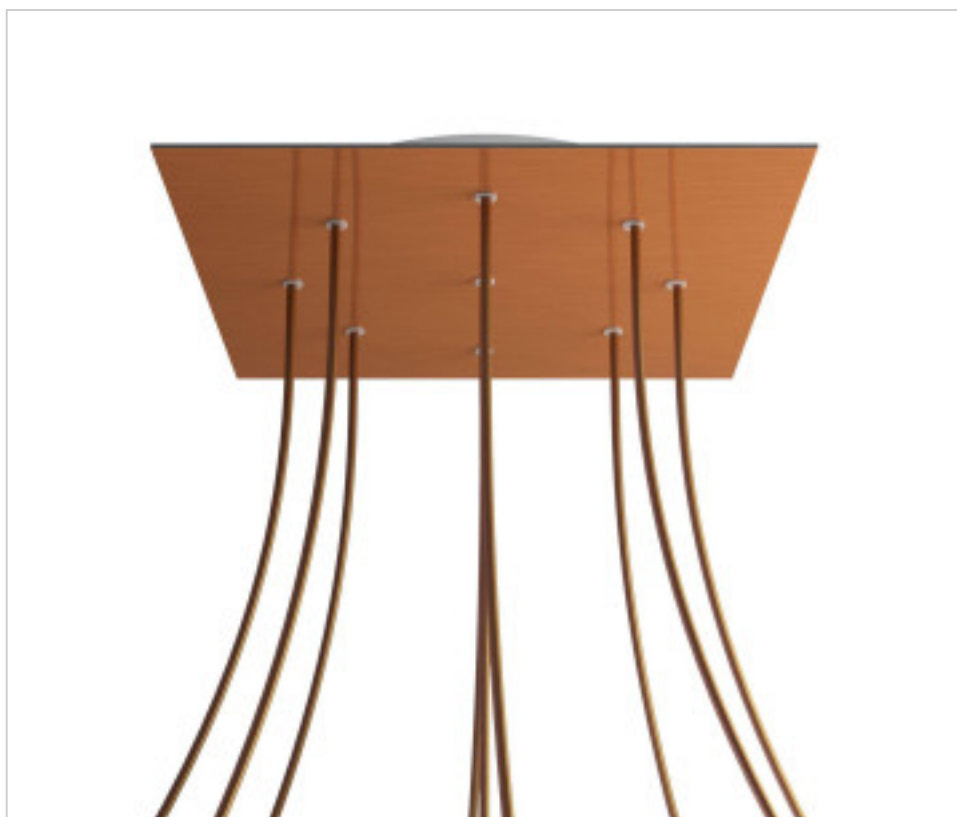

ACCESOIRES METAL > KIT rosaces de plafond > KIT rosaces de plafond en métal
Rosaces carré en métal 9 trous avec couvercle Rose-One

CDKROQ409EF108

KIT Rose-one carré 40X40 9 trous Cuivre satiné

23 nov. 2024

PRIX

	Lot	Prix sans TVA
	1	62,89€
	5	59,90€
	10	57,06€

Suite à la page suivante >>

ACCESSOIRES METAL > KIT rosaces de plafond > KIT rosaces de plafond en métal
Rosaces carré en métal 9 trous avec couvercle Rose-One

CDKROQ409EF108

KIT Rose-one carré 40X40 9 trous Cuivre satiné

SPÉCIFICATIONS TECHNIQUES

Pesage: 2.03 Kilogrammes

REMARQUES

Système complet Square Rose-One. Comprend des éléments de fixation

AUTRES CARACTÉRISTIQUES

Longueur (mm): 400

Largeur (mm): 400

Hauteur (mm): 35