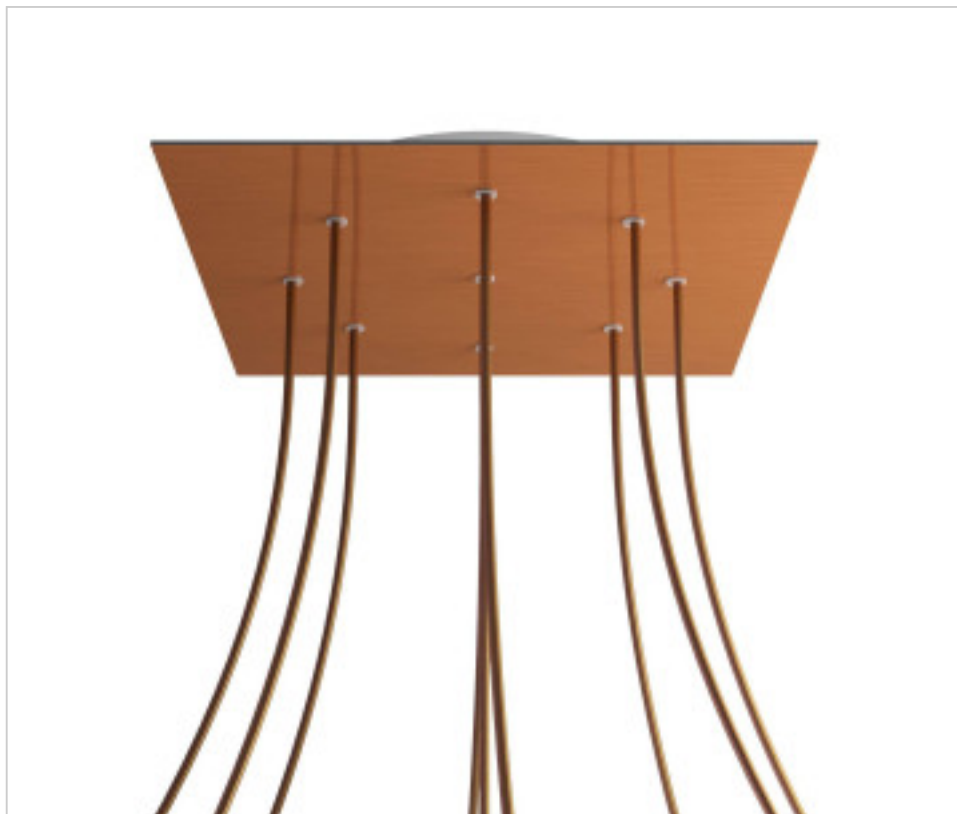

ACCESOIRES METAL > KIT rosaces de plafond > KIT rosaces de plafond en métal
Rosaces carré en métal 9 trous avec couvercle Rose-One

CDKROQ409EF108

KIT Rose-one carré 40X40 9 trous Cuivre satiné

24 août 2024

PRIX

	Lot	Prix sans TVA
	1	59,90€
	5	57,06€
	10	54,34€

Suite à la page suivante >>

ACCESSOIRES METAL > KIT rosaces de plafond > KIT rosaces de plafond en métal
Rosaces carré en métal 9 trous avec couvercle Rose-One

CDKROQ409EF108

KIT Rose-one carré 40X40 9 trous Cuivre satiné

SPÉCIFICATIONS TECHNIQUES

Pesage: 2.03 Kilogrammes

REMARQUES

Système complet Square Rose-One. Comprend des éléments de fixation

AUTRES CARACTÉRISTIQUES

Longueur (mm): 400

Largeur (mm): 400

Hauteur (mm): 35