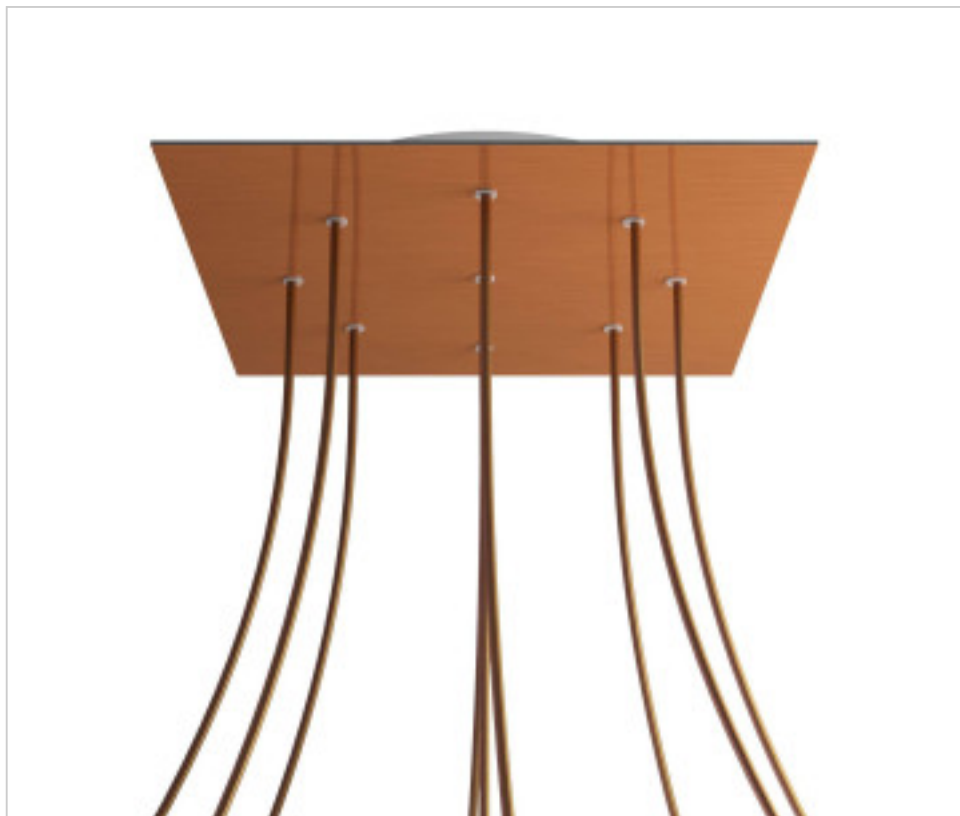

ACCESOIRES METAL > KIT rosaces de plafond > KIT rosaces de plafond en métal
Rosaces carré en métal 9 trous avec couvercle Rose-One

CDKROQ409EF108

KIT Rose-one carré 40X40 9 trous Cuivre satiné

22 févr. 2025

DESCRIPTION

<iframe width="300" height="200" src="https://www.youtube.com/embed/P5N7h5tYtYc" frameborder="0" allow="accelerometer; autoplay; encrypted-media; gyroscope; picture-in-picture" allowfullscreen></iframe>

PRIX

Lot	Prix sans TVA
1	62,89€
5	59,90€
10	57,06€

Suite à la page suivante >>