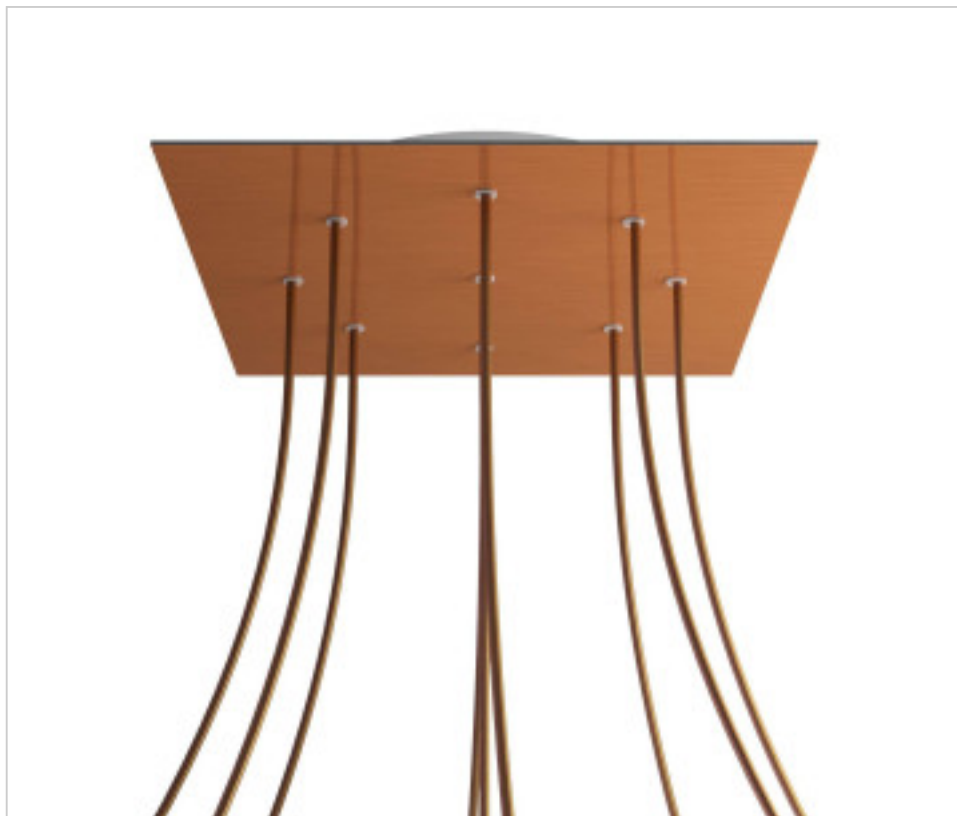

ACCESSOIRES METAL > KIT rosaces de plafond > KIT rosaces de plafond en métal
Rosaces carré en métal 9 trous avec couvercle Rose-One

CDKROQ409EF108

KIT Rose-one carré 40X40 9 trous Cuivre satiné

4 avril 2025

DESCRIPTION

<iframe width="300" height="200" src="https://www.youtube.com/embed/P5N7h5tYtYc" frameborder="0" allow="accelerometer; autoplay; encrypted-media; gyroscope; picture-in-picture" allowfullscreen></iframe>

PRIX

	Lot	Prix sans TVA
	1	62,89€
	5	59,90€
	10	57,06€

Suite à la page suivante >>