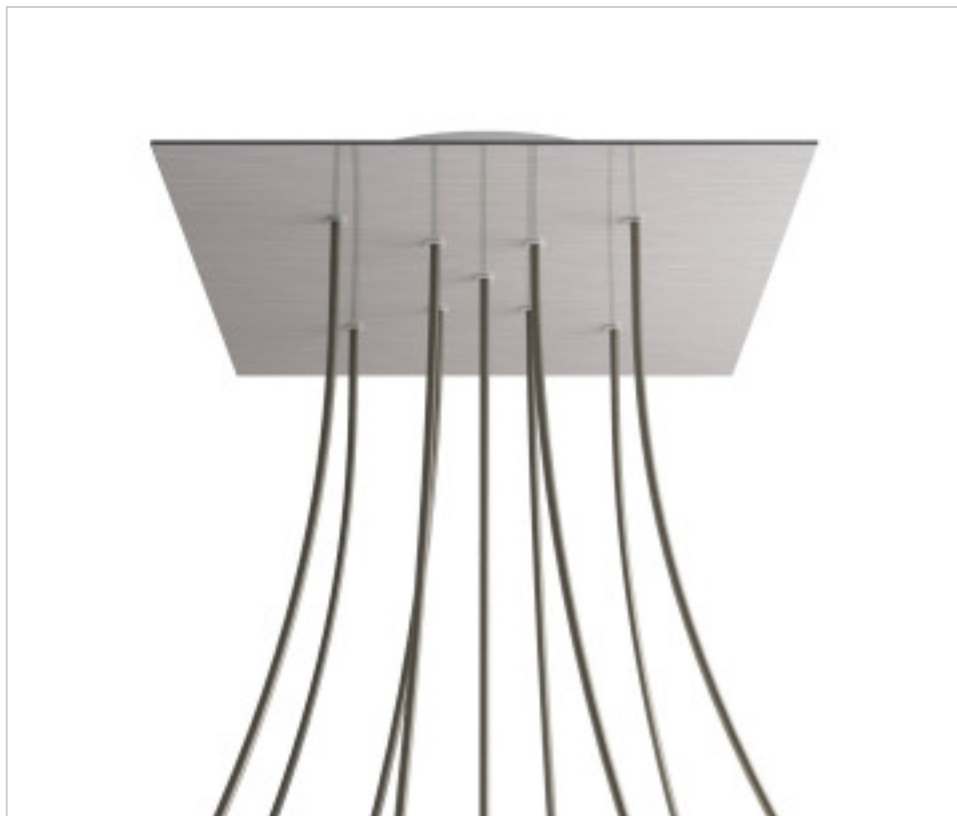

ACCESOIRES METAL > KIT rosaces de plafond > KIT rosaces de plafond en métal
Rosaces carré en métal 9 trous avec couvercle Rose-One

CDKROQ409XF109

KIT Rose-one carré 40X40 9 trous en X Acier satiné

23 nov. 2024

PRIX

	Lot	Prix sans TVA
	1	62,89€
	5	59,90€
	10	57,06€

Suite à la page suivante >>

ACCESSOIRES METAL > KIT rosaces de plafond > KIT rosaces de plafond en métal
Rosaces carré en métal 9 trous avec couvercle Rose-One

CDKROQ409XF109

KIT Rose-one carré 40X40 9 trous en X Acier satiné

SPÉCIFICATIONS TECHNIQUES

Pesage: 2.03 Kilogrammes

REMARQUES

Système complet Square Rose-One. Comprend des éléments de fixation

AUTRES CARACTÉRISTIQUES

Longueur (mm): 400

Largeur (mm): 400

Hauteur (mm): 35