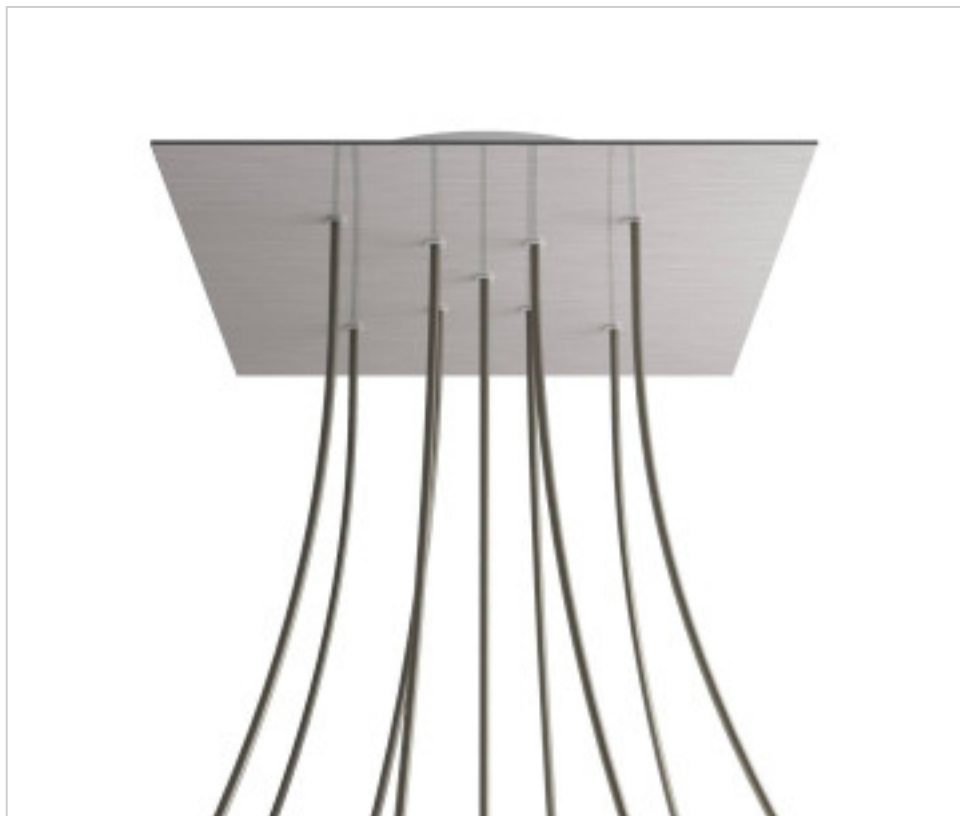

ACCESOIRES METAL > KIT rosaces de plafond > KIT rosaces de plafond en métal
Rosaces carré en métal 9 trous avec couvercle Rose-One

CDKROQ409XF109

KIT Rose-one carré 40X40 9 trous en X Acier satiné

24 août 2024

DESCRIPTION

<https://www.youtube.com/embed/P5N7h5tYtYc>

PRIX

Lot	Prix sans TVA
1	59,90€
5	57,06€
10	54,34€

Suite à la page suivante >>

ACCESSOIRES METAL > KIT rosaces de plafond > KIT rosaces de plafond en métal
Rosaces carré en métal 9 trous avec couvercle Rose-One

CDKROQ409XF109

KIT Rose-one carré 40X40 9 trous en X Acier satiné

SPÉCIFICATIONS TECHNIQUES

Pesage: 2.03 Kilogrammes

REMARQUES

Système complet Square Rose-One. Comprend des éléments de fixation

AUTRES CARACTÉRISTIQUES

Longueur (mm): 400

Largeur (mm): 400

Hauteur (mm): 35