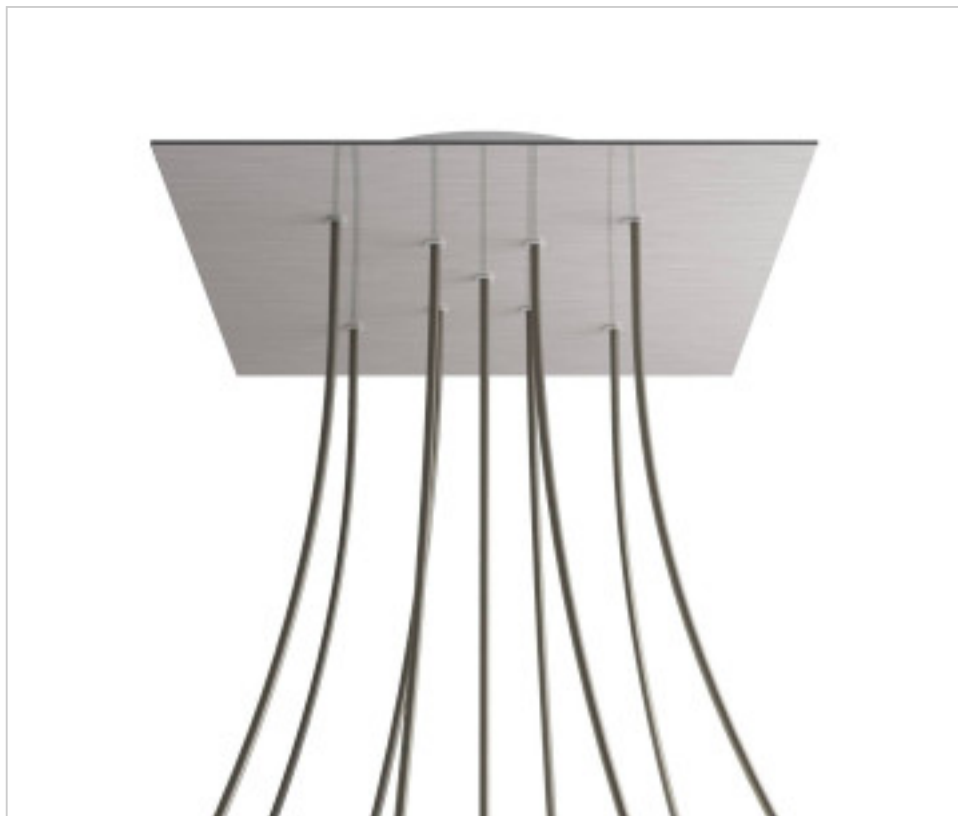

ACCESOIRES METAL > KIT rosaces de plafond > KIT rosaces de plafond en métal
Rosaces carré en métal 9 trous avec couvercle Rose-One

CDKROQ409XF109

KIT Rose-one carré 40X40 9 trous en X Acier satiné

22 janv. 2025

DESCRIPTION

<iframe width="300" height="200" src="https://www.youtube.com/embed/P5N7h5tYtYc" frameborder="0" allow="accelerometer; autoplay; encrypted-media; gyroscope; picture-in-picture" allowfullscreen></iframe>

PRIX

	Lot	Prix sans TVA
	1	62,89€
	5	59,90€
	10	57,06€

Suite à la page suivante >>