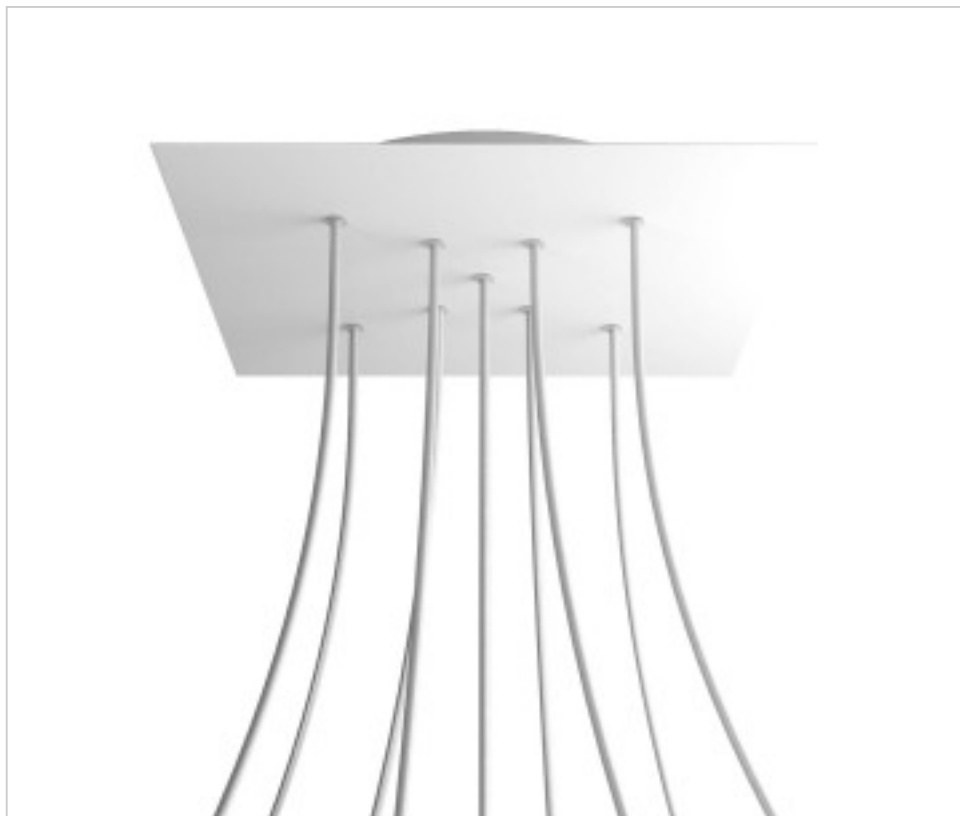

ACCESSOIRES METAL > KIT rosaces de plafond > KIT rosaces de plafond en métal
Rosaces carré en métal 9 trous avec couvercle Rose-One

CDKROQ409XF102

KIT Rose-one carré 40X40 9 trous en X Blanc Mat

24 août 2024

DESCRIPTION

<https://www.youtube.com/embed/P5N7h5tYtYc>

PRIX

Lot	Prix sans TVA
1	57,77€
5	55,03€
10	52,42€

Suite à la page suivante >>

ACCESSOIRES METAL > KIT rosaces de plafond > KIT rosaces de plafond en métal
Rosaces carré en métal 9 trous avec couvercle Rose-One

CDKROQ409XF102

KIT Rose-one carré 40X40 9 trous en X Blanc Mat

SPÉCIFICATIONS TECHNIQUES

Pesage: 1.81 Kilogrammes

REMARQUES

Système complet Square Rose-One. Comprend des éléments de fixation

AUTRES CARACTÉRISTIQUES

Longueur (mm): 400

Largeur (mm): 400

Hauteur (mm): 35