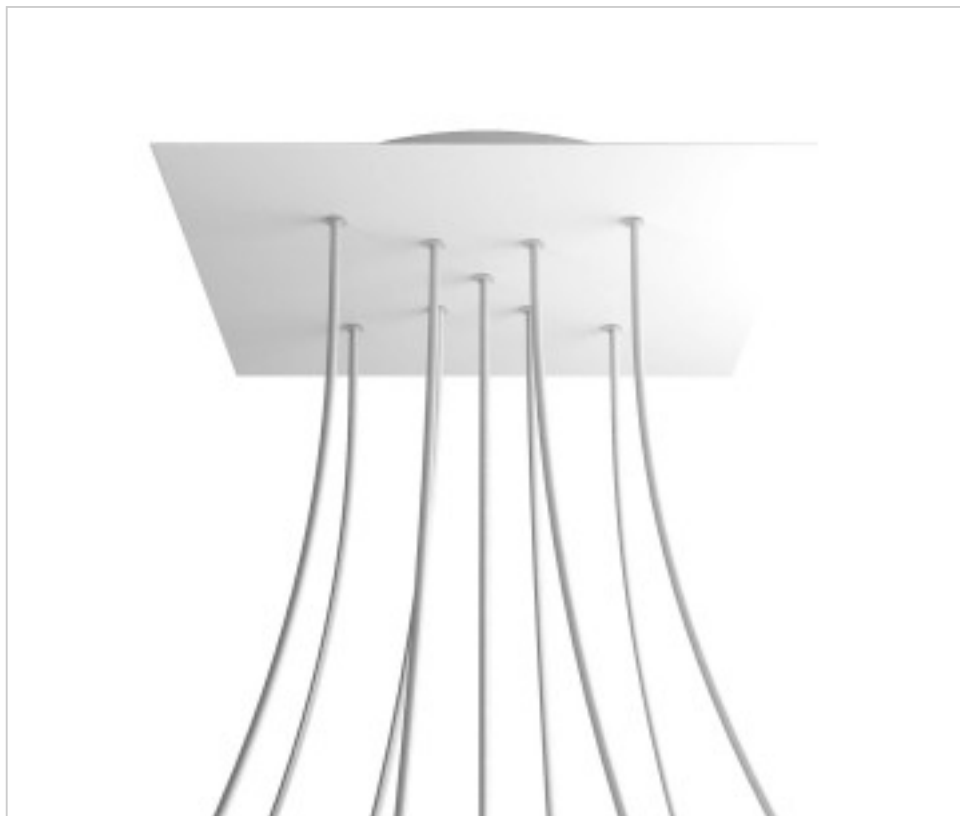

ACCESSOIRES METAL > KIT rosaces de plafond > KIT rosaces de plafond en métal
Rosaces carré en métal 9 trous avec couvercle Rose-One

CDKROQ409XF102

KIT Rose-one carré 40X40 9 trous en X Blanc Mat

1 févr. 2025

DESCRIPTION

<iframe width="300" height="200" src="https://www.youtube.com/embed/P5N7h5tYtYc" frameborder="0" allow="accelerometer; autoplay; encrypted-media; gyroscope; picture-in-picture" allowfullscreen></iframe>

PRIX

	Lot	Prix sans TVA
	1	60,66€
	5	57,79€
	10	55,04€

Suite à la page suivante >>