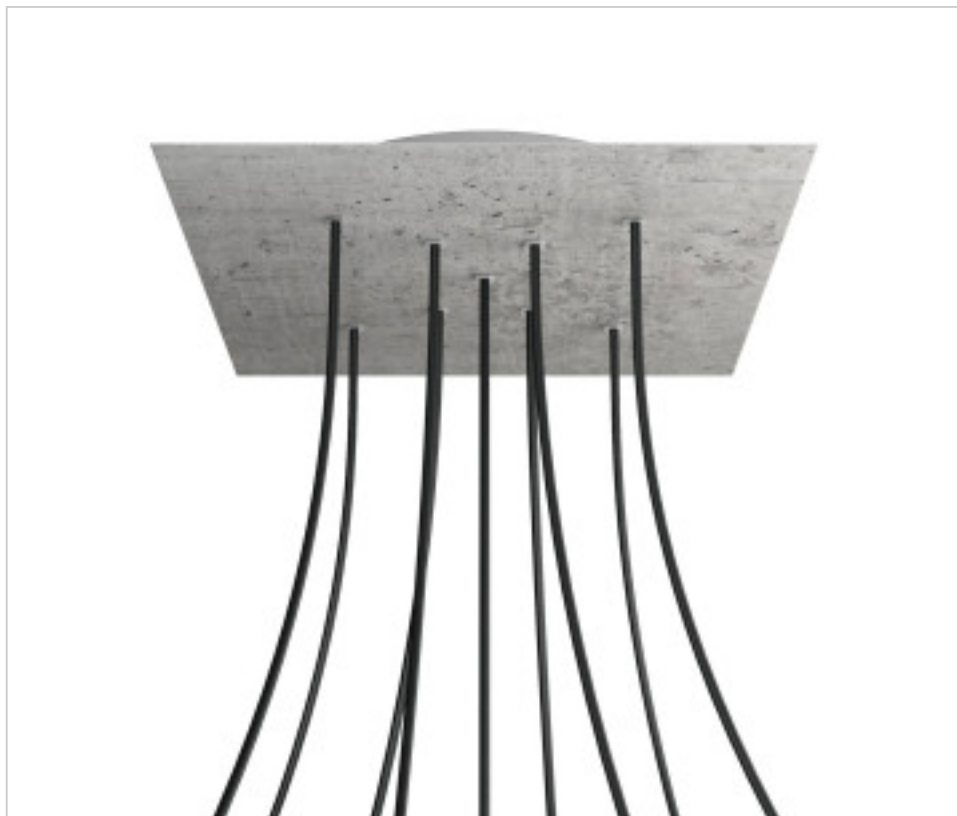

ACCESOIRES METAL > KIT rosaces de plafond > KIT rosaces de plafond en métal
Rosaces carré en métal 9 trous avec couvercle Rose-One

CDKROQ409XF106

KIT Rose-one carré 40X40 9 trous en X Ciment

22 janv. 2025

DESCRIPTION

<iframe width="300" height="200" src="https://www.youtube.com/embed/P5N7h5tYtYc" frameborder="0" allow="accelerometer; autoplay; encrypted-media; gyroscope; picture-in-picture" allowfullscreen></iframe>

PRIX

	Lot	Prix sans TVA
	1	63,97€
	5	60,93€
	10	58,05€

Suite à la page suivante >>

ACCESSOIRES METAL > KIT rosaces de plafond > KIT rosaces de plafond en métal
Rosaces carré en métal 9 trous avec couvercle Rose-One

CDKROQ409XF106

KIT Rose-one carré 40X40 9 trous en X Ciment

SPÉCIFICATIONS TECHNIQUES

Pesage: 1.81 Kilogrammes

REMARQUES

Système complet Square Rose-One. Comprend des éléments de fixation

AUTRES CARACTÉRISTIQUES