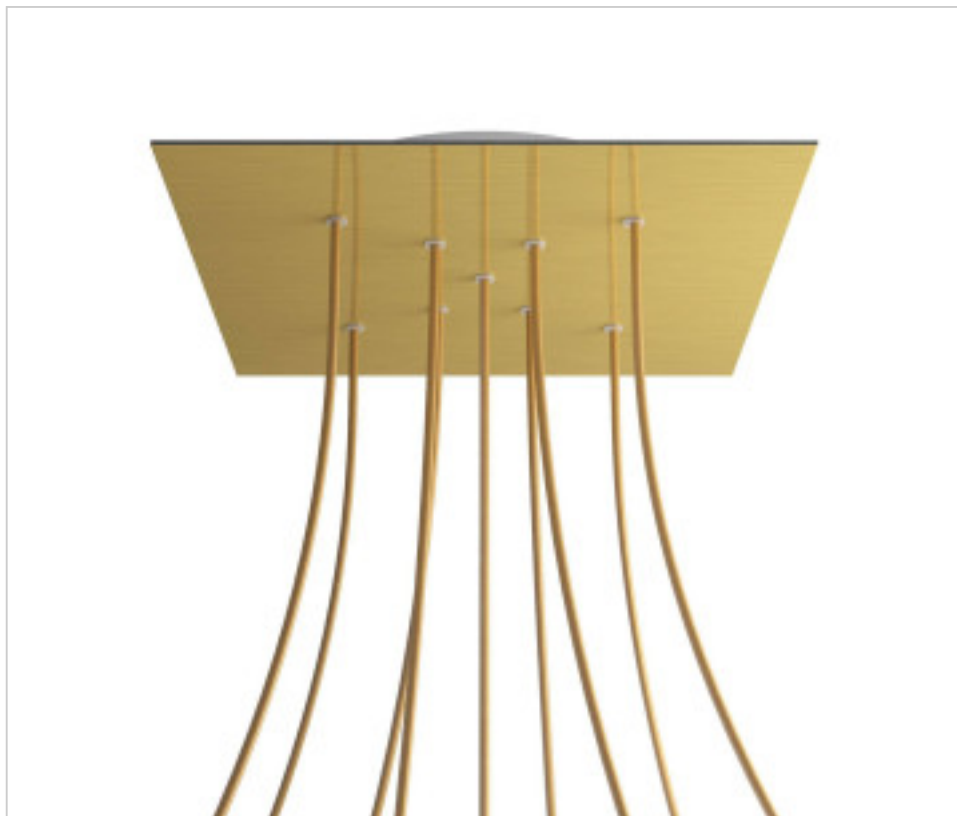

ACCESOIRES METAL > KIT rosaces de plafond > KIT rosaces de plafond en métal
Rosaces carré en métal 9 trous avec couvercle Rose-One

CDKROQ409XF107

KIT Rose-one carré 40X40 9 trous en X Laiton satiné

23 nov. 2024

PRIX

	Lot	Prix sans TVA
	1	62,89€
	5	59,90€
	10	57,06€

Suite à la page suivante >>

ACCESSOIRES METAL > KIT rosaces de plafond > KIT rosaces de plafond en métal
Rosaces carré en métal 9 trous avec couvercle Rose-One

CDKROQ409XF107

KIT Rose-one carré 40X40 9 trous en X Laiton satiné

SPÉCIFICATIONS TECHNIQUES

Pesage: 2.03 Kilogrammes

REMARQUES

Système complet Square Rose-One. Comprend des éléments de fixation

AUTRES CARACTÉRISTIQUES

Longueur (mm): 400

Largeur (mm): 400

Hauteur (mm): 35