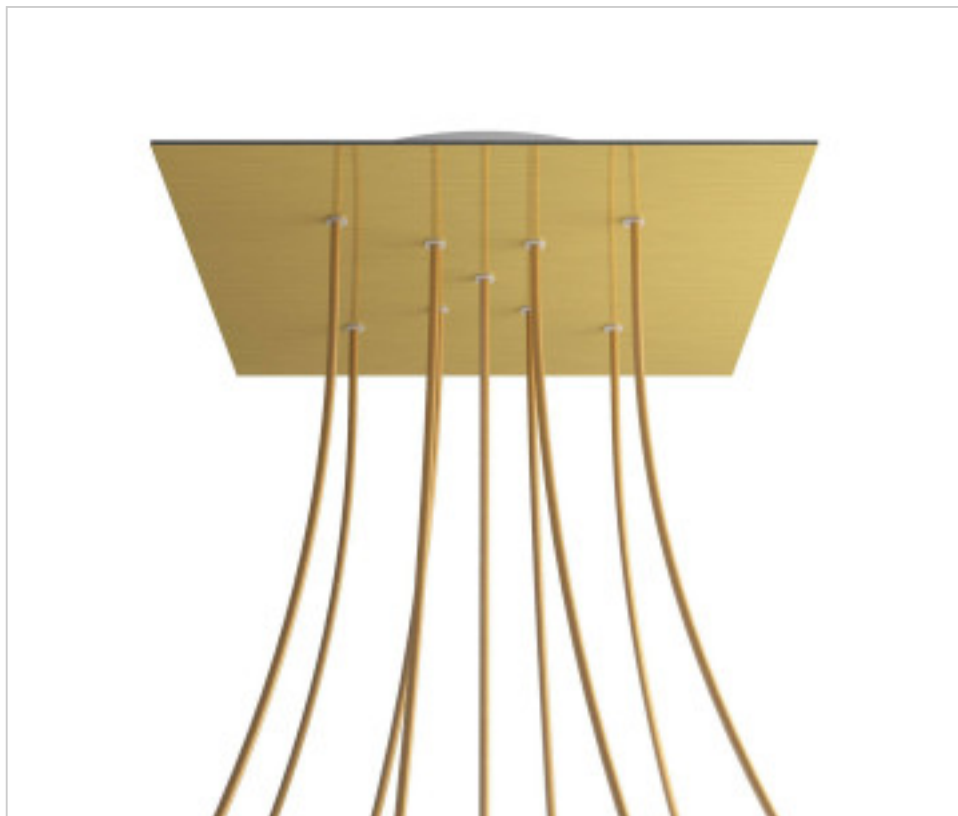

ACCESSOIRES METAL > KIT rosaces de plafond > KIT rosaces de plafond en métal
Rosaces carré en métal 9 trous avec couvercle Rose-One

CDKROQ409XF107

KIT Rose-one carré 40X40 9 trous en X Laiton satiné

24 août 2024

DESCRIPTION

<https://www.youtube.com/embed/P5N7h5tYtYc>

PRIX

Lot	Prix sans TVA
1	59,90€
5	57,06€
10	54,34€

Suite à la page suivante >>

ACCESSOIRES METAL > KIT rosaces de plafond > KIT rosaces de plafond en métal
Rosaces carré en métal 9 trous avec couvercle Rose-One

CDKROQ409XF107

KIT Rose-one carré 40X40 9 trous en X Laiton satiné

SPÉCIFICATIONS TECHNIQUES

Pesage: 2.03 Kilogrammes

REMARQUES

Système complet Square Rose-One. Comprend des éléments de fixation

AUTRES CARACTÉRISTIQUES

Longueur (mm): 400

Largeur (mm): 400

Hauteur (mm): 35