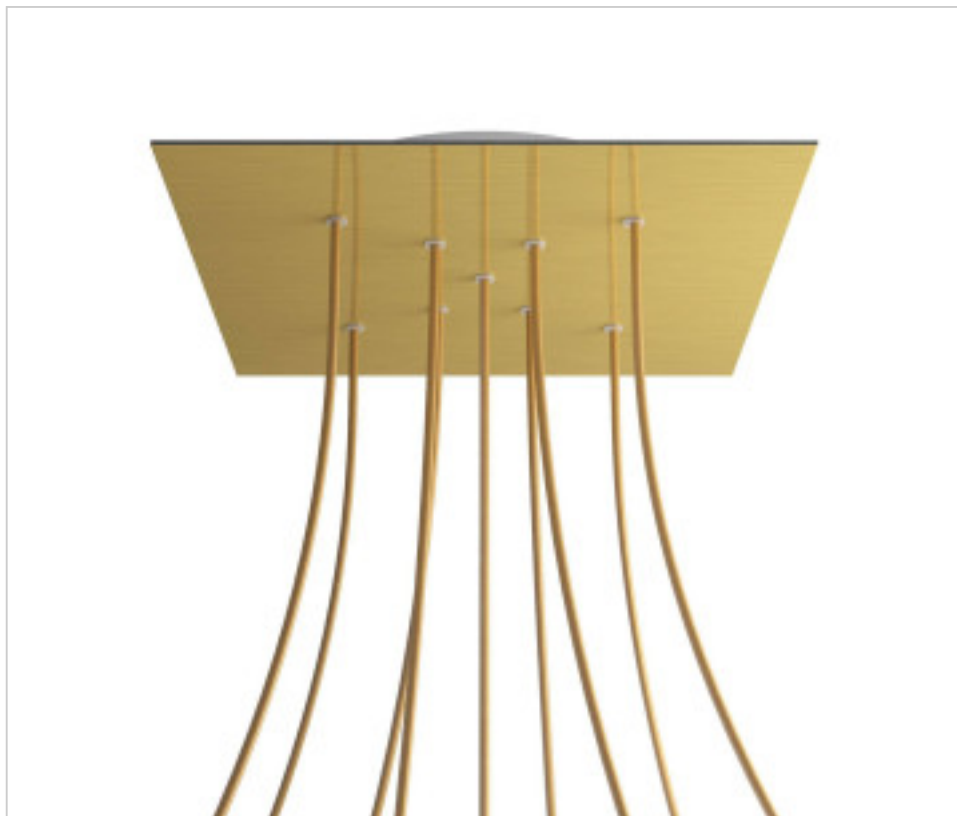

ACCESSOIRES METAL > KIT rosaces de plafond > KIT rosaces de plafond en métal
Rosaces carré en métal 9 trous avec couvercle Rose-One

CDKROQ409XF107

KIT Rose-one carré 40X40 9 trous en X Laiton satiné

14 mars 2025

PRIX

	Lot	Prix sans TVA
	1	62,89€
	5	59,90€
	10	57,06€

Suite à la page suivante >>

ACCESSOIRES METAL > KIT rosaces de plafond > KIT rosaces de plafond en métal
Rosaces carré en métal 9 trous avec couvercle Rose-One

CDKROQ409XF107

KIT Rose-one carré 40X40 9 trous en X Laiton satiné

SPÉCIFICATIONS TECHNIQUES

Pesage: 2.03 Kilogrammes

REMARQUES

Système complet Square Rose-One. Comprend des éléments de fixation

AUTRES CARACTÉRISTIQUES

Longueur (mm): 400

Largeur (mm): 400

Hauteur (mm): 35