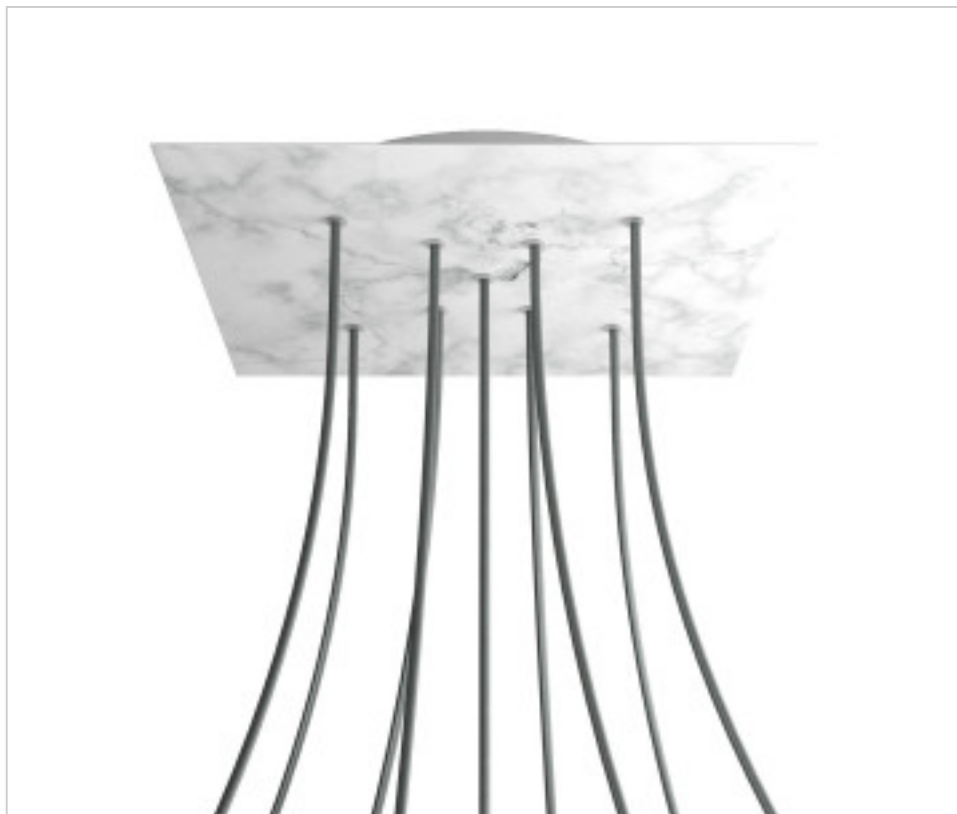

ACCESOIRES METAL > KIT rosaces de plafond > KIT rosaces de plafond en métal
Rosaces carré en métal 9 trous avec couvercle Rose-One

CDKROQ409XF105

KIT Rose-one carré 40X40 9 trous en X Marbre Carrare

22 févr. 2025

DESCRIPTION

<iframe width="300" height="200" src="https://www.youtube.com/embed/P5N7h5tYtYc" frameborder="0" allow="accelerometer; autoplay; encrypted-media; gyroscope; picture-in-picture" allowfullscreen></iframe>

PRIX

	Lot	Prix sans TVA
	1	63,97€
	5	60,93€
	10	58,05€

Suite à la page suivante >>