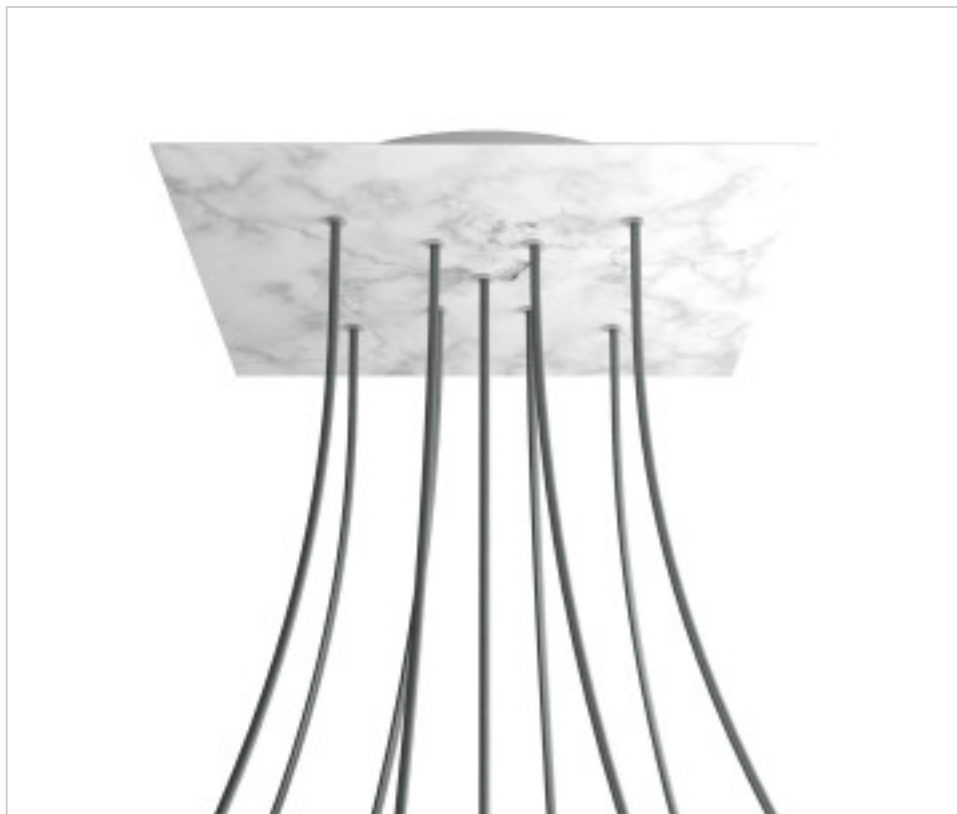

ACCESOIRES METAL > KIT rosaces de plafond > KIT rosaces de plafond en métal
Rosaces carré en métal 9 trous avec couvercle Rose-One

CDKROQ409XF105

KIT Rose-one carré 40X40 9 trous en X Marbre Carrare

2 oct. 2024

DESCRIPTION

<iframe width="300" height="200" src="https://www.youtube.com/embed/P5N7h5tYtYc" frameborder="0" allow="accelerometer; autoplay; encrypted-media; gyroscope; picture-in-picture" allowfullscreen></iframe>

PRIX

	Lot	Prix sans TVA
	1	63,97€
	5	60,93€
	10	58,05€

Suite à la page suivante >>

ACCESSOIRES METAL > KIT rosaces de plafond > KIT rosaces de plafond en métal
Rosaces carré en métal 9 trous avec couvercle Rose-One

CDKROQ409XF105

KIT Rose-one carré 40X40 9 trous en X Marbre Carrare

SPÉCIFICATIONS TECHNIQUES

Pesage: 1.81 Kilogrammes

REMARQUES

Système complet Square Rose-One. Comprend des éléments de fixation

AUTRES CARACTÉRISTIQUES