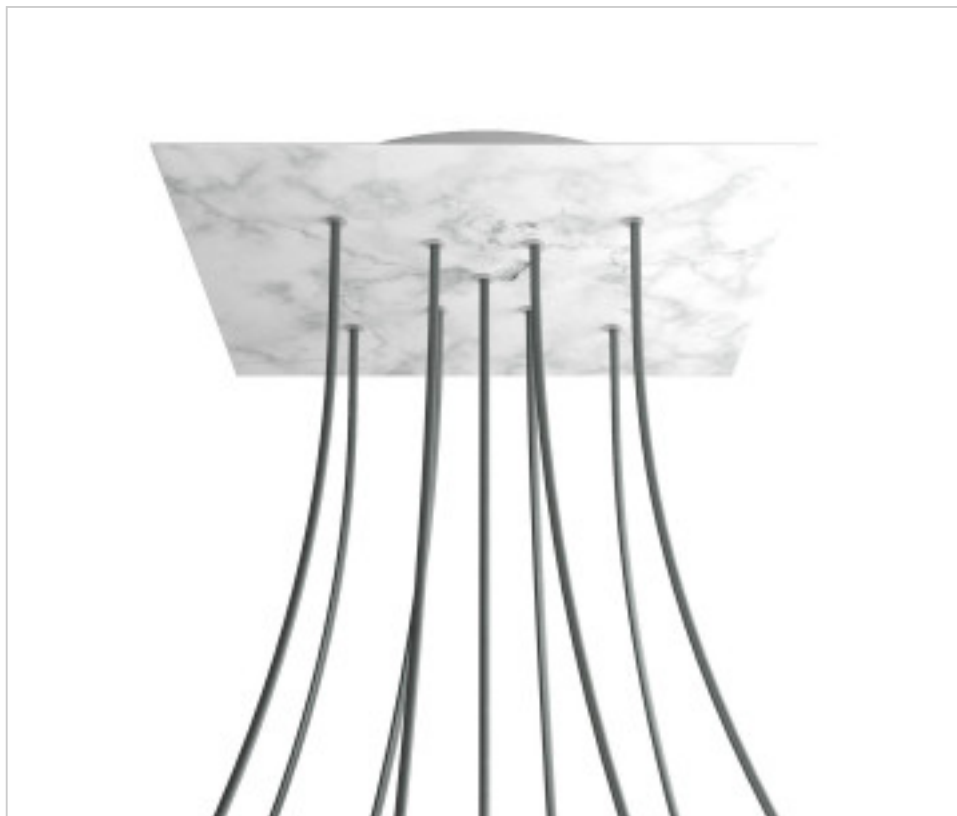

ACCESOIRES METAL > KIT rosaces de plafond > KIT rosaces de plafond en métal
Rosaces carré en métal 9 trous avec couvercle Rose-One

CDKROQ409XF105

KIT Rose-one carré 40X40 9 trous en X Marbre Carrare

23 nov. 2024

DESCRIPTION

<iframe width="300" height="200" src="https://www.youtube.com/embed/P5N7h5tYtYc" frameborder="0" allow="accelerometer; autoplay; encrypted-media; gyroscope; picture-in-picture" allowfullscreen></iframe>

PRIX

	Lot	Prix sans TVA
	1	63,97€
	5	60,93€
	10	58,05€

Suite à la page suivante >>

ACCESSOIRES METAL > KIT rosaces de plafond > KIT rosaces de plafond en métal
Rosaces carré en métal 9 trous avec couvercle Rose-One

CDKROQ409XF105

KIT Rose-one carré 40X40 9 trous en X Marbre Carrare

SPÉCIFICATIONS TECHNIQUES

Pesage: 1.81 Kilogrammes

REMARQUES

Système complet Square Rose-One. Comprend des éléments de fixation

AUTRES CARACTÉRISTIQUES