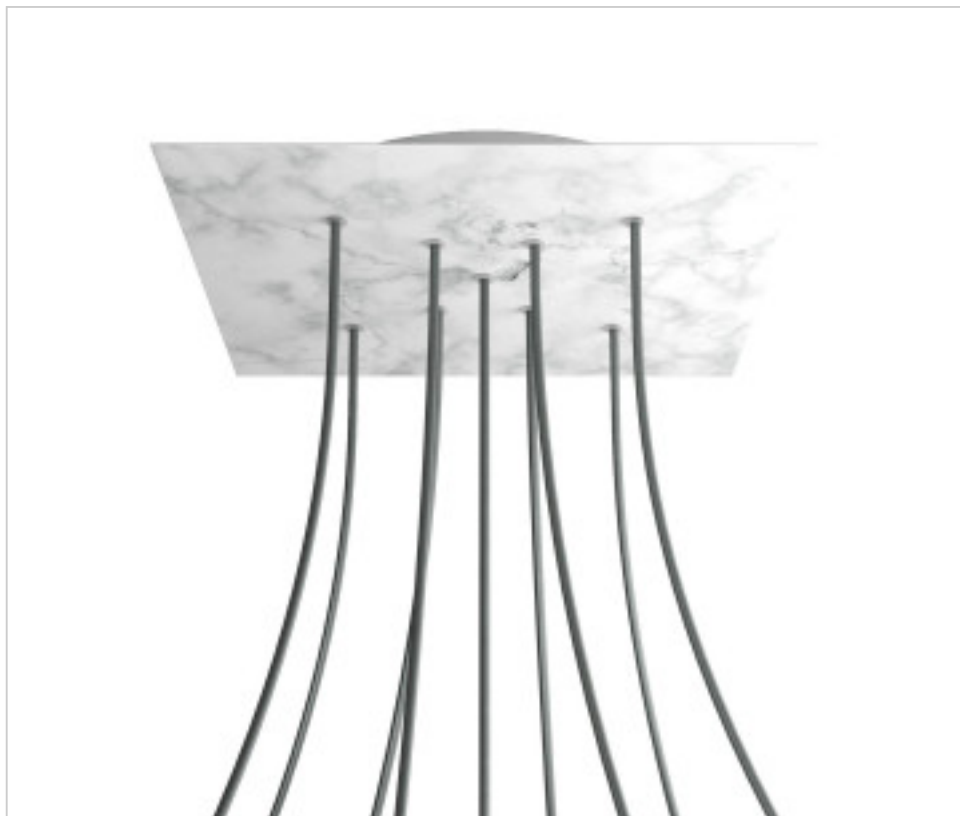

ACCESOIRES METAL > KIT rosaces de plafond > KIT rosaces de plafond en métal
Rosaces carré en métal 9 trous avec couvercle Rose-One

CDKROQ409XF105

KIT Rose-one carré 40X40 9 trous en X Marbre Carrare

4 avril 2025

DESCRIPTION

<iframe width="300" height="200" src="https://www.youtube.com/embed/P5N7h5tYtYc" frameborder="0" allow="accelerometer; autoplay; encrypted-media; gyroscope; picture-in-picture" allowfullscreen></iframe>

PRIX

	Lot	Prix sans TVA
	1	63,97€
	5	60,93€
	10	58,05€

Suite à la page suivante >>

ACCESSOIRES METAL > KIT rosaces de plafond > KIT rosaces de plafond en métal
Rosaces carré en métal 9 trous avec couvercle Rose-One

CDKROQ409XF105

KIT Rose-one carré 40X40 9 trous en X Marbre Carrare

SPÉCIFICATIONS TECHNIQUES

Pesage: 1.81 Kilogrammes

REMARQUES

Système complet Square Rose-One. Comprend des éléments de fixation

AUTRES CARACTÉRISTIQUES