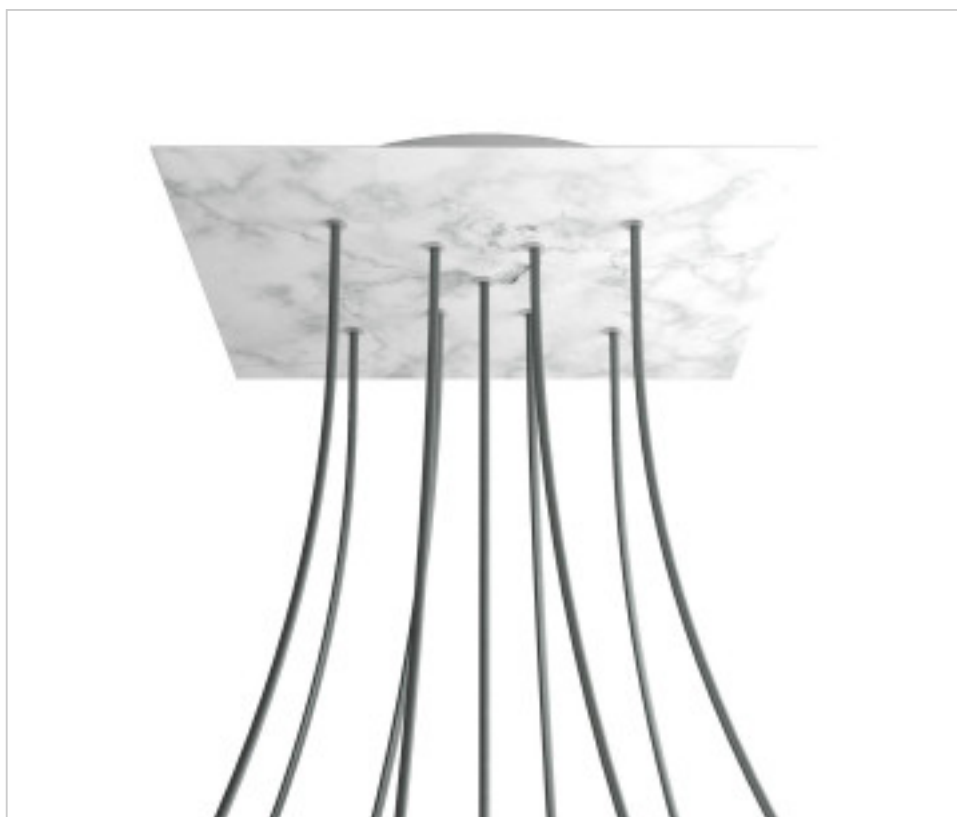

ACCESOIRES METAL > KIT rosaces de plafond > KIT rosaces de plafond en métal
Rosaces carré en métal 9 trous avec couvercle Rose-One

CDKROQ409XF105

KIT Rose-one carré 40X40 9 trous en X Marbre Carrare

22 janv. 2025

DESCRIPTION

<iframe width="300" height="200" src="https://www.youtube.com/embed/P5N7h5tYtYc" frameborder="0" allow="accelerometer; autoplay; encrypted-media; gyroscope; picture-in-picture" allowfullscreen></iframe>

PRIX

	Lot	Prix sans TVA
	1	63,97€
	5	60,93€
	10	58,05€

Suite à la page suivante >>

ACCESSOIRES METAL > KIT rosaces de plafond > KIT rosaces de plafond en métal
Rosaces carré en métal 9 trous avec couvercle Rose-One

CDKROQ409XF105

KIT Rose-one carré 40X40 9 trous en X Marbre Carrare

SPÉCIFICATIONS TECHNIQUES

Pesage: 1.81 Kilogrammes

REMARQUES

Système complet Square Rose-One. Comprend des éléments de fixation

AUTRES CARACTÉRISTIQUES