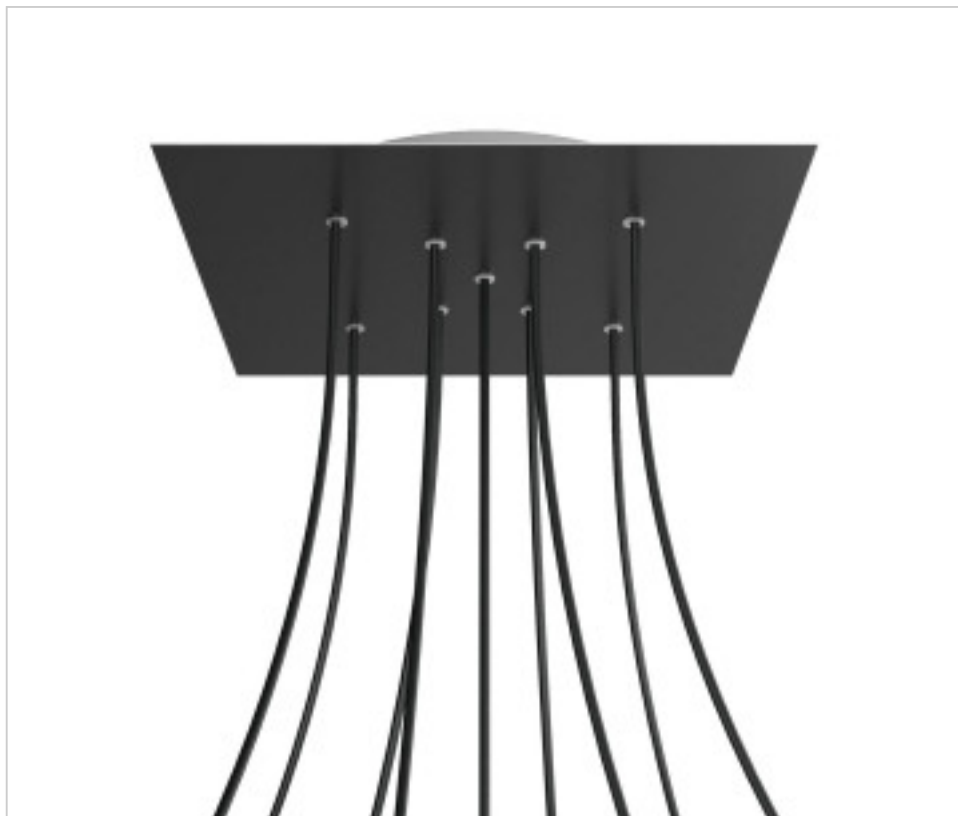

ACCESOIRES METAL > KIT rosaces de plafond > KIT rosaces de plafond en métal
Rosaces carré en métal 9 trous avec couvercle Rose-One

CDKROQ409XF103

KIT Rose-one carré 40X40 9 trous en X Noir Mat

1 févr. 2025

PRIX

	Lot	Prix sans TVA
	1	60,66€
	5	57,79€
	10	55,04€

Suite à la page suivante >>

ACCESSOIRES METAL > KIT rosaces de plafond > KIT rosaces de plafond en métal
Rosaces carré en métal 9 trous avec couvercle Rose-One

CDKROQ409XF103

KIT Rose-one carré 40X40 9 trous en X Noir Mat

SPÉCIFICATIONS TECHNIQUES

Pesage: 1.81 Kilogrammes

REMARQUES

Système complet Square Rose-One. Comprend des éléments de fixation

AUTRES CARACTÉRISTIQUES

Longueur (mm): 400

Largeur (mm): 400

Hauteur (mm): 35