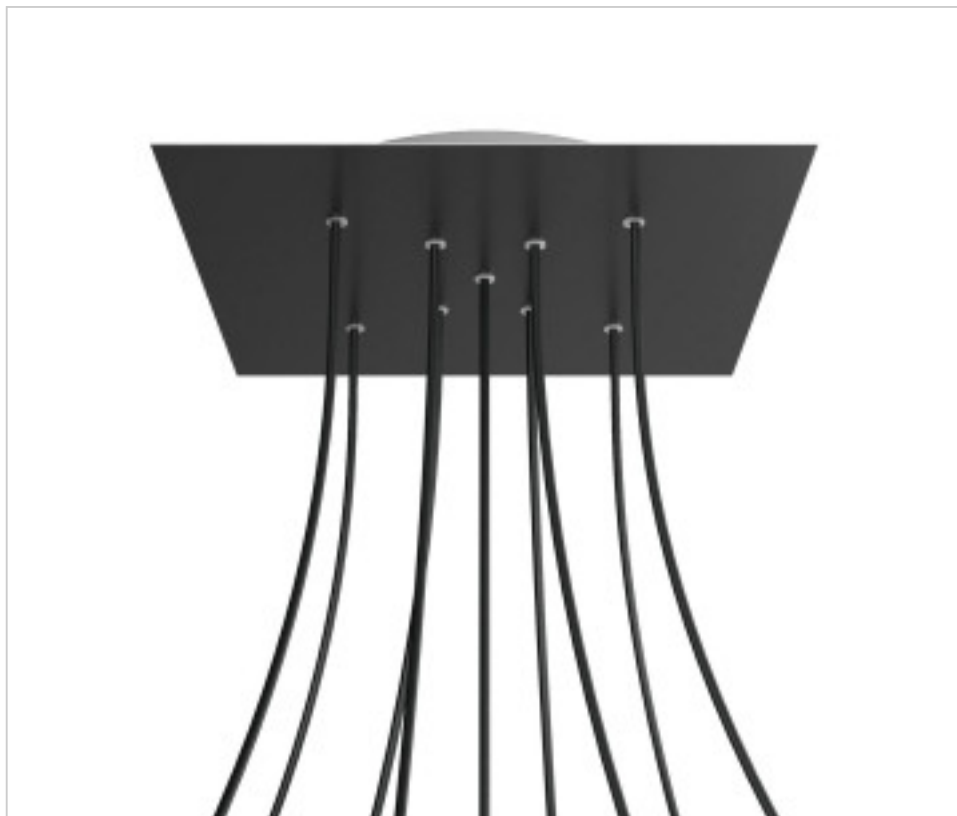

ACCESOIRES METAL > KIT rosaces de plafond > KIT rosaces de plafond en métal
Rosaces carré en métal 9 trous avec couvercle Rose-One

CDKROQ409XF103

KIT Rose-one carré 40X40 9 trous en X Noir Mat

21 nov. 2024

DESCRIPTION

<iframe width="300" height="200" src="https://www.youtube.com/embed/P5N7h5tYtYc" frameborder="0" allow="accelerometer; autoplay; encrypted-media; gyroscope; picture-in-picture" allowfullscreen></iframe>

PRIX

	Lot	Prix sans TVA
	1	60,66€
	5	57,79€
	10	55,04€

Suite à la page suivante >>