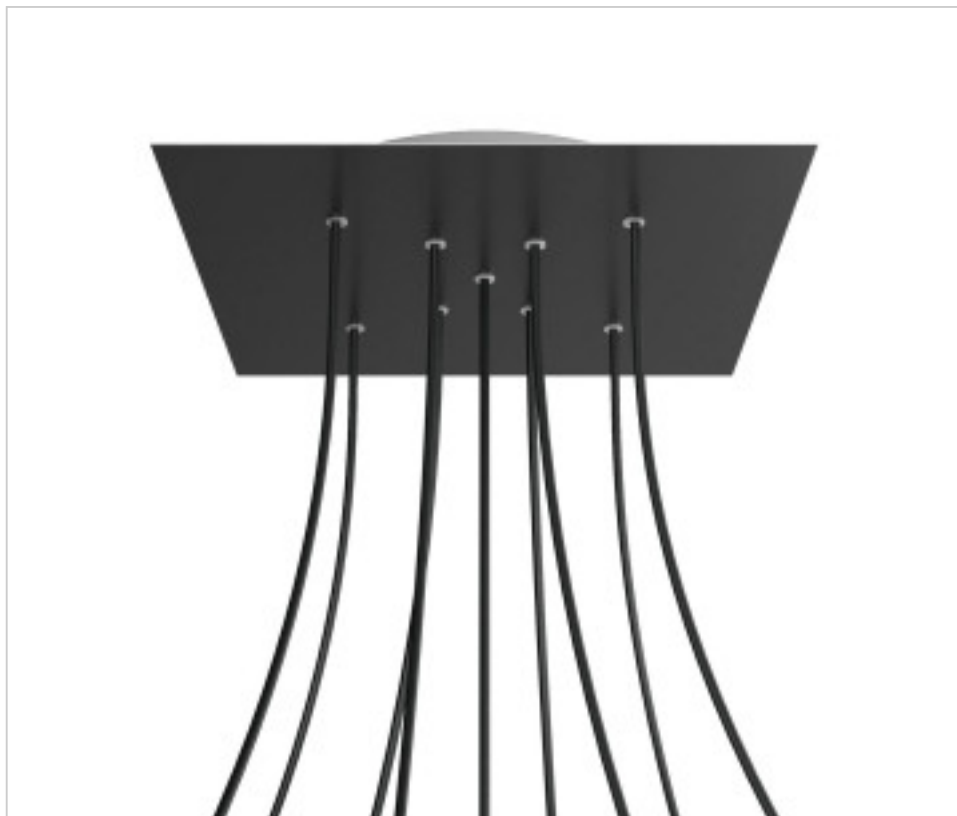

ACCESOIRES METAL > KIT rosaces de plafond > KIT rosaces de plafond en métal
Rosaces carré en métal 9 trous avec couvercle Rose-One

CDKROQ409XF103

KIT Rose-one carré 40X40 9 trous en X Noir Mat

14 mars 2025

PRIX

	Lot	Prix sans TVA
	1	60,66€
	5	57,79€
	10	55,04€

Suite à la page suivante >>

ACCESSOIRES METAL > KIT rosaces de plafond > KIT rosaces de plafond en métal
Rosaces carré en métal 9 trous avec couvercle Rose-One

CDKROQ409XF103

KIT Rose-one carré 40X40 9 trous en X Noir Mat

SPÉCIFICATIONS TECHNIQUES

Pesage: 1.81 Kilogrammes

REMARQUES

Système complet Square Rose-One. Comprend des éléments de fixation

AUTRES CARACTÉRISTIQUES

Longueur (mm): 400

Largeur (mm): 400

Hauteur (mm): 35