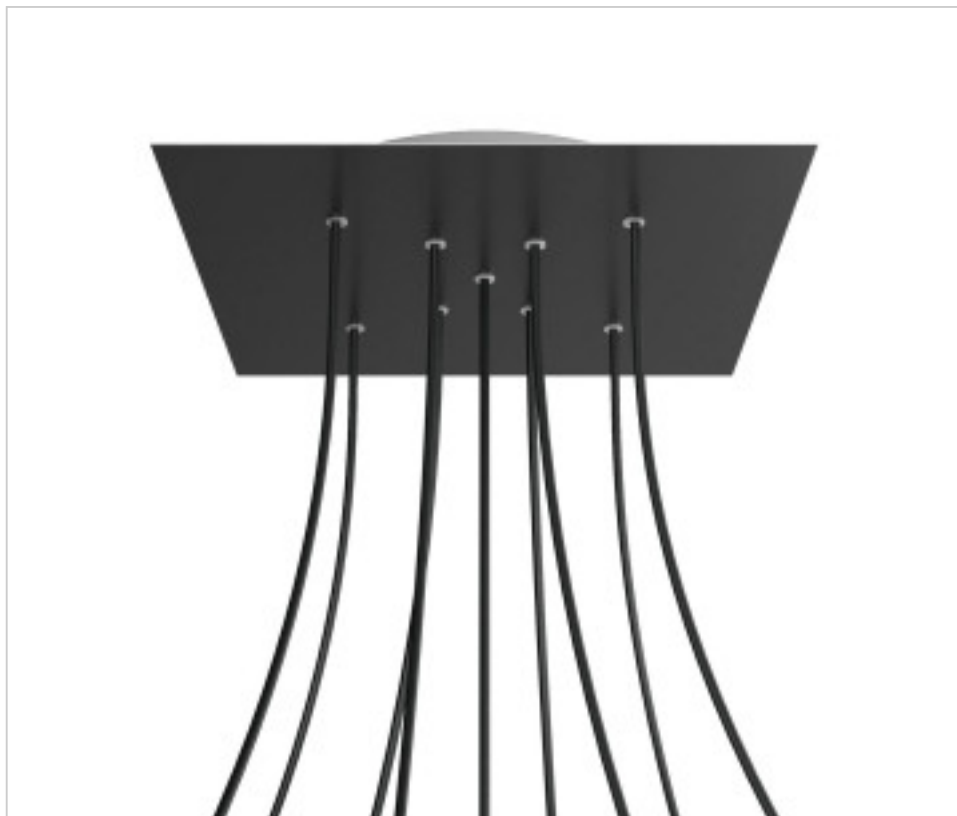

ACCESSOIRES METAL > KIT rosaces de plafond > KIT rosaces de plafond en métal
Rosaces carré en métal 9 trous avec couvercle Rose-One

CDKROQ409XF103

KIT Rose-one carré 40X40 9 trous en X Noir Mat

22 déc. 2024

PRIX

	Lot	Prix sans TVA
	1	60,66€
	5	57,79€
	10	55,04€

Suite à la page suivante >>

ACCESSOIRES METAL > KIT rosaces de plafond > KIT rosaces de plafond en métal
Rosaces carré en métal 9 trous avec couvercle Rose-One

CDKROQ409XF103

KIT Rose-one carré 40X40 9 trous en X Noir Mat

SPÉCIFICATIONS TECHNIQUES

Pesage: 1.81 Kilogrammes

REMARQUES

Système complet Square Rose-One. Comprend des éléments de fixation

AUTRES CARACTÉRISTIQUES

Longueur (mm): 400

Largeur (mm): 400

Hauteur (mm): 35