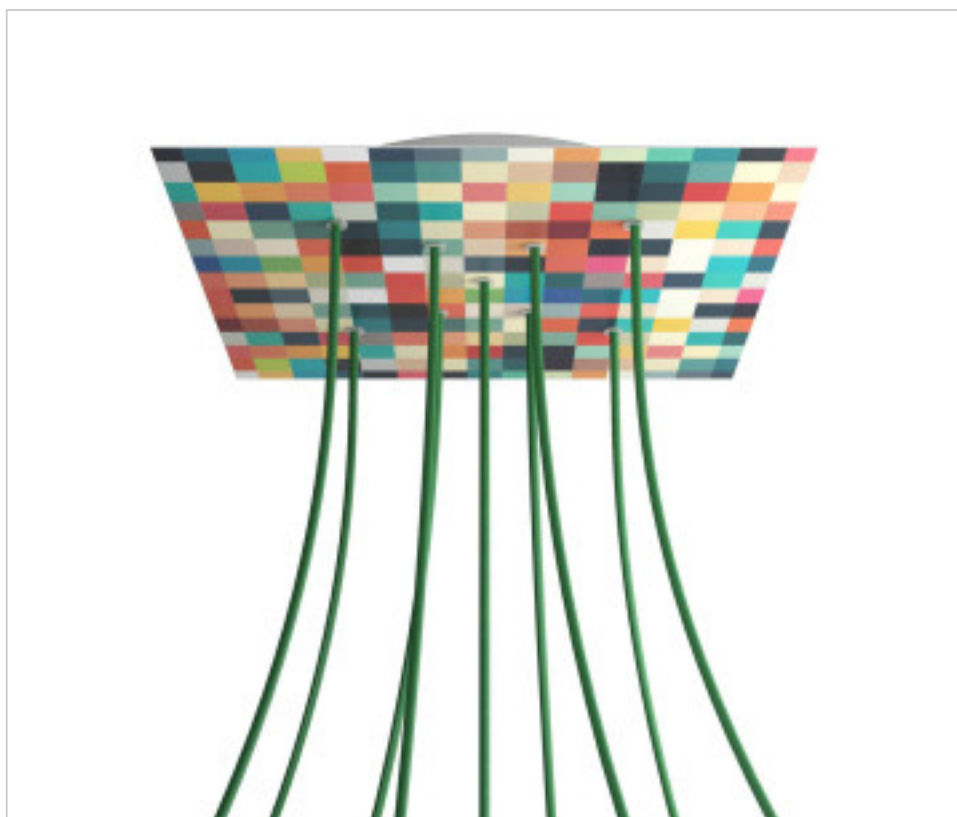

ACCESOIRES METAL > KIT rosaces de plafond > KIT rosaces de plafond en métal  
Rosaces carré en métal 9 trous avec couvercle Rose-One

**CDKROQ409XF201**

**KIT Rose-one carré 40X40 9 trous en X Palette**

3 d&eacute;c. 2024

## DESCRIPTION

<iframe width="300" height="200" src="https://www.youtube.com/embed/P5N7h5tYtYc" frameborder="0" allow="accelerometer; autoplay; encrypted-media; gyroscope; picture-in-picture" allowfullscreen></iframe>

## PRIX

	Lot	Prix sans TVA
	1	63,97€
	5	60,93€
	10	58,05€

Suite à la page suivante >>

ACCESSOIRES METAL > KIT rosaces de plafond > KIT rosaces de plafond en métal  
Rosaces carré en métal 9 trous avec couvercle Rose-One

**CDKROQ409XF201**

**KIT Rose-one carré 40X40 9 trous en X Palette**