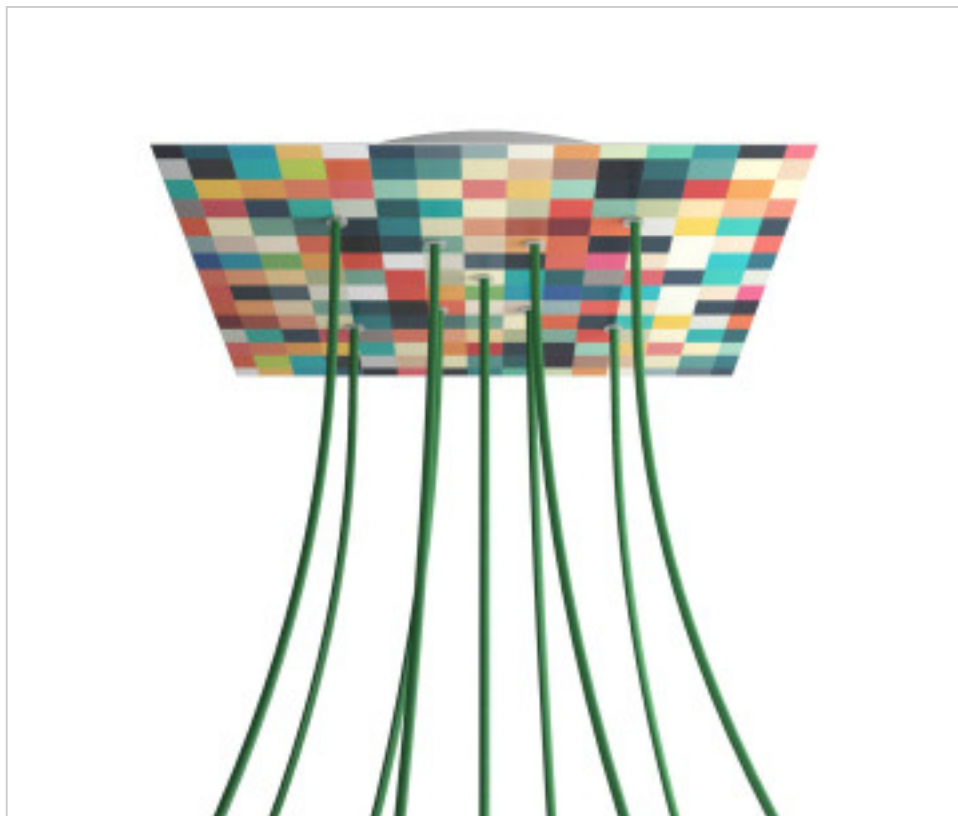

ACCESSOIRES METAL > KIT rosaces de plafond > KIT rosaces de plafond en métal
Rosaces carré en métal 9 trous avec couvercle Rose-One

CDKROQ409XF201

KIT Rose-one carré 40X40 9 trous en X Palette

1 févr. 2025

DESCRIPTION

<iframe width="300" height="200" src="https://www.youtube.com/embed/P5N7h5tYtYc" frameborder="0" allow="accelerometer; autoplay; encrypted-media; gyroscope; picture-in-picture" allowfullscreen></iframe>

PRIX

	Lot	Prix sans TVA
	1	63,97€
	5	60,93€
	10	58,05€

Suite à la page suivante >>

ACCESSOIRES METAL > KIT rosaces de plafond > KIT rosaces de plafond en métal
Rosaces carré en métal 9 trous avec couvercle Rose-One

CDKROQ409XF201

KIT Rose-one carré 40X40 9 trous en X Palette

SPÉCIFICATIONS TECHNIQUES

Pesage: 1.81 Kilogrammes

REMARQUES

Système complet Square Rose-One. Comprend des éléments de fixation

AUTRES CARACTÉRISTIQUES