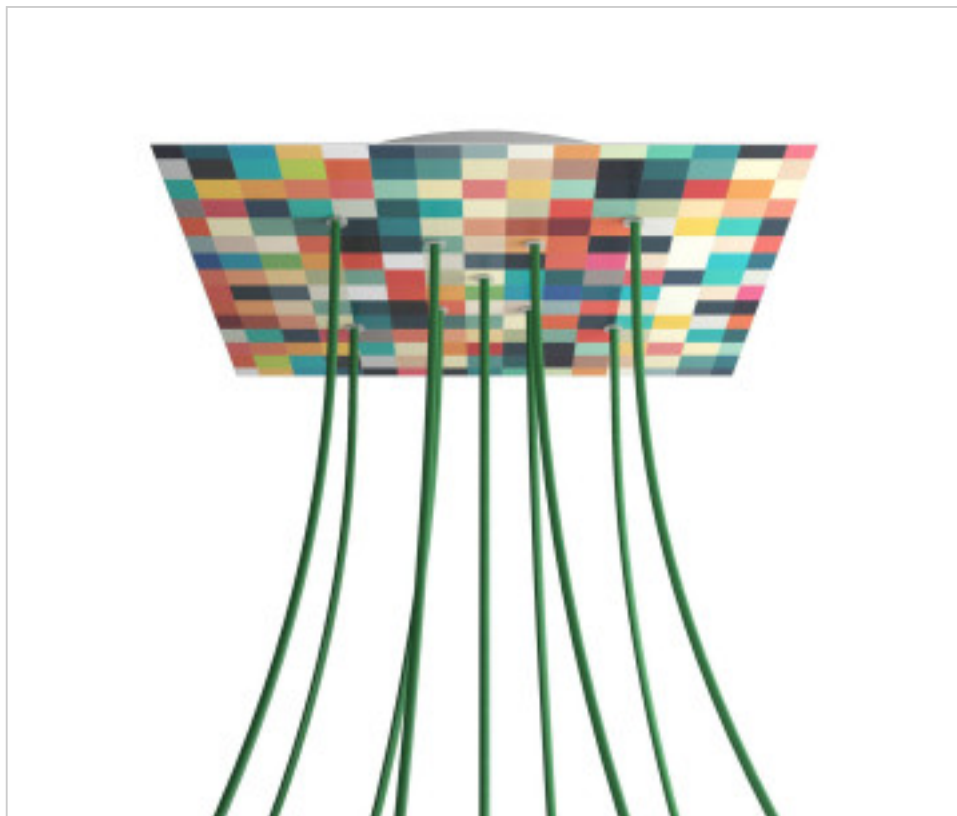

ACCESSOIRES METAL > KIT rosaces de plafond > KIT rosaces de plafond en métal
Rosaces carré en métal 9 trous avec couvercle Rose-One

CDKROQ409XF201

KIT Rose-one carré 40X40 9 trous en X Palette

14 mars 2025

DESCRIPTION

<iframe width="300" height="200" src="https://www.youtube.com/embed/P5N7h5tYtYc" frameborder="0" allow="accelerometer; autoplay; encrypted-media; gyroscope; picture-in-picture" allowfullscreen></iframe>

PRIX

	Lot	Prix sans TVA
	1	63,97€
	5	60,93€
	10	58,05€

Suite à la page suivante >>