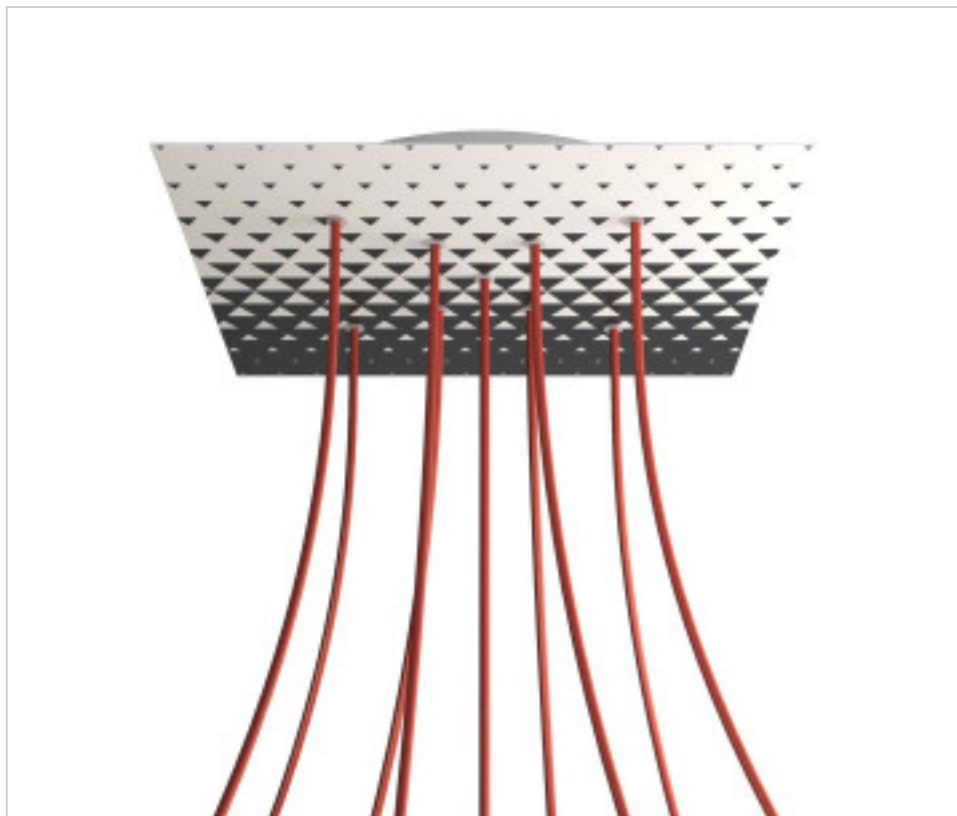

ACCESOIRES METAL > KIT rosaces de plafond > KIT rosaces de plafond en métal
Rosaces carré en métal 9 trous avec couvercle Rose-One

CDKROQ409XF205

KIT Rose-one carré 40X40 9 trous en X Triangle

23 nov. 2024

DESCRIPTION

<iframe width="300" height="200" src="https://www.youtube.com/embed/P5N7h5tYtYc" frameborder="0" allow="accelerometer; autoplay; encrypted-media; gyroscope; picture-in-picture" allowfullscreen></iframe>

PRIX

	Lot	Prix sans TVA
	1	63,97€
	5	60,93€
	10	58,05€

Suite à la page suivante >>

ACCESSOIRES METAL > KIT rosaces de plafond > KIT rosaces de plafond en métal
Rosaces carré en métal 9 trous avec couvercle Rose-One

CDKROQ409XF205

KIT Rose-one carré 40X40 9 trous en X Triangle

SPÉCIFICATIONS TECHNIQUES

Pesage: 1.81 Kilogrammes

REMARQUES

Système complet Square Rose-One. Comprend des éléments de fixation

AUTRES CARACTÉRISTIQUES