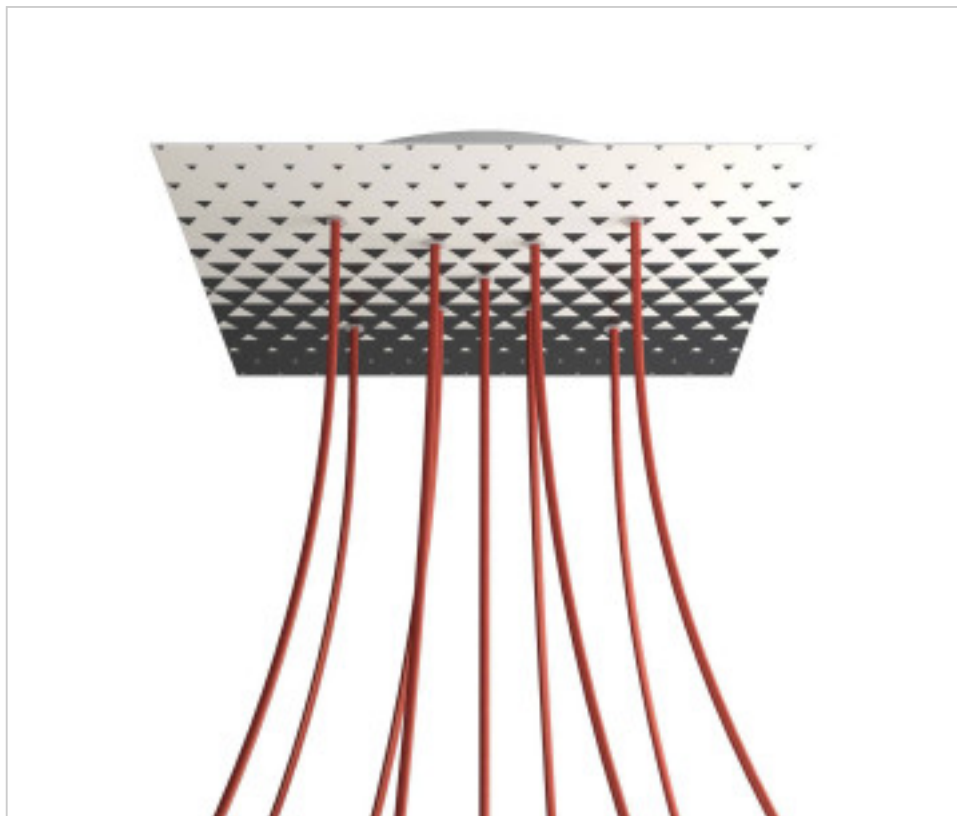

ACCESOIRES METAL > KIT rosaces de plafond > KIT rosaces de plafond en métal
Rosaces carré en métal 9 trous avec couvercle Rose-One

CDKROQ409XF205

KIT Rose-one carré 40X40 9 trous en X Triangle

2 oct. 2024

DESCRIPTION

<iframe width="300" height="200" src="https://www.youtube.com/embed/P5N7h5tYtYc" frameborder="0" allow="accelerometer; autoplay; encrypted-media; gyroscope; picture-in-picture" allowfullscreen></iframe>

PRIX

	Lot	Prix sans TVA
	1	63,97€
	5	60,93€
	10	58,05€

Suite à la page suivante >>

ACCESSOIRES METAL > KIT rosaces de plafond > KIT rosaces de plafond en métal
Rosaces carré en métal 9 trous avec couvercle Rose-One

CDKROQ409XF205

KIT Rose-one carré 40X40 9 trous en X Triangle

SPÉCIFICATIONS TECHNIQUES

Pesage: 1.81 Kilogrammes

REMARQUES

Système complet Square Rose-One. Comprend des éléments de fixation

AUTRES CARACTÉRISTIQUES