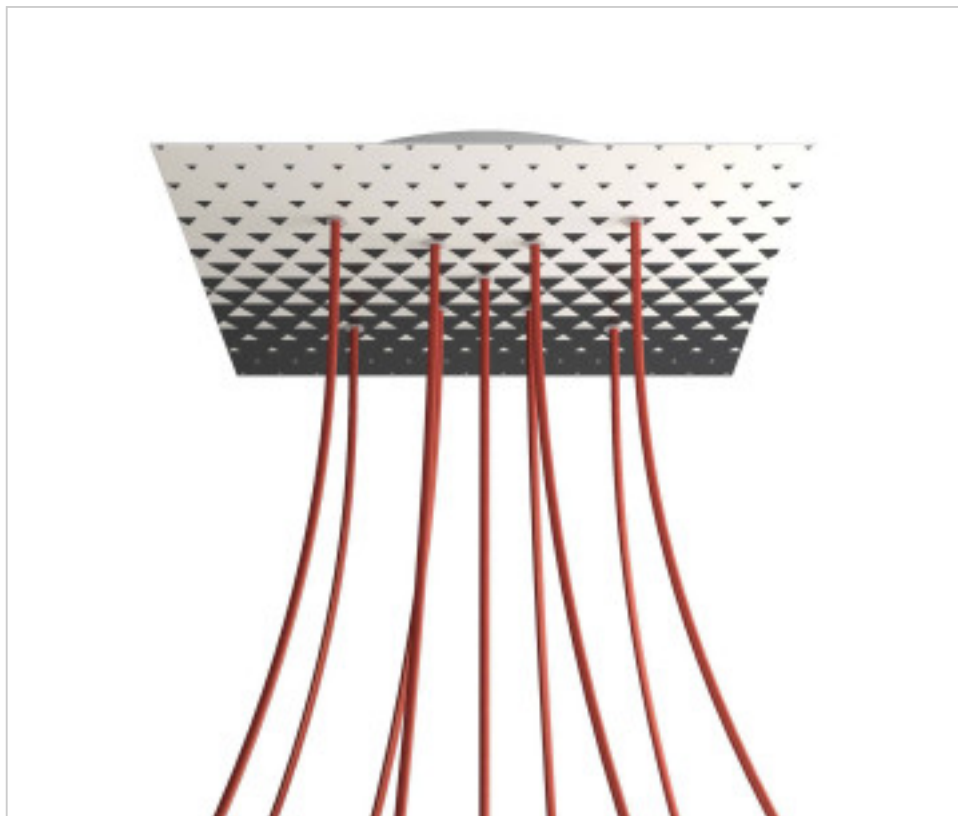

ACCESOIRES METAL > KIT rosaces de plafond > KIT rosaces de plafond en métal
Rosaces carré en métal 9 trous avec couvercle Rose-One

CDKROQ409XF205

KIT Rose-one carré 40X40 9 trous en X Triangle

22 févr. 2025

DESCRIPTION

<iframe width="300" height="200" src="https://www.youtube.com/embed/P5N7h5tYtYc" frameborder="0" allow="accelerometer; autoplay; encrypted-media; gyroscope; picture-in-picture" allowfullscreen></iframe>

PRIX

	Lot	Prix sans TVA
	1	63,97€
	5	60,93€
	10	58,05€

Suite à la page suivante >>

ACCESSOIRES METAL > KIT rosaces de plafond > KIT rosaces de plafond en métal
Rosaces carré en métal 9 trous avec couvercle Rose-One

CDKROQ409XF205

KIT Rose-one carré 40X40 9 trous en X Triangle

SPÉCIFICATIONS TECHNIQUES

Pesage: 1.81 Kilogrammes

REMARQUES

Système complet Square Rose-One. Comprend des éléments de fixation

AUTRES CARACTÉRISTIQUES