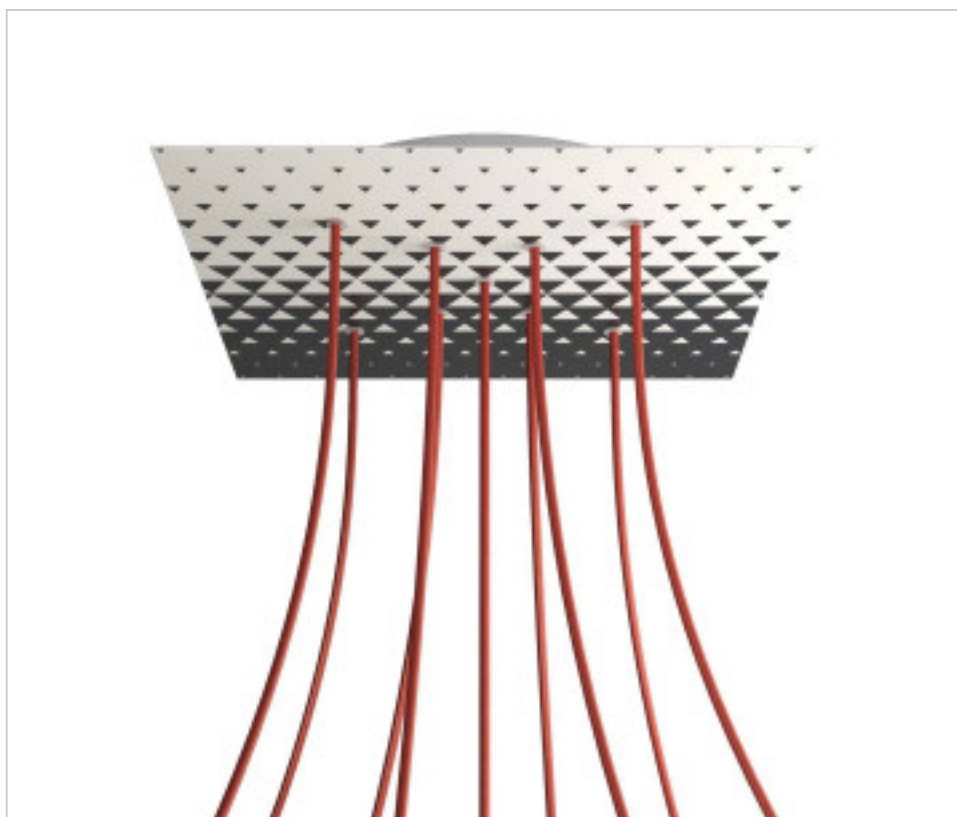

ACCESOIRES METAL > KIT rosaces de plafond > KIT rosaces de plafond en métal
Rosaces carré en métal 9 trous avec couvercle Rose-One

CDKROQ409XF205

KIT Rose-one carré 40X40 9 trous en X Triangle

5 avril 2025

DESCRIPTION

<iframe width="300" height="200" src="https://www.youtube.com/embed/P5N7h5tYtYc" frameborder="0" allow="accelerometer; autoplay; encrypted-media; gyroscope; picture-in-picture" allowfullscreen></iframe>

PRIX

	Lot	Prix sans TVA
	1	63,97€
	5	60,93€
	10	58,05€

Suite à la page suivante >>

ACCESSOIRES METAL > KIT rosaces de plafond > KIT rosaces de plafond en métal
Rosaces carré en métal 9 trous avec couvercle Rose-One

CDKROQ409XF205

KIT Rose-one carré 40X40 9 trous en X Triangle

SPÉCIFICATIONS TECHNIQUES

Pesage: 1.81 Kilogrammes

REMARQUES

Système complet Square Rose-One. Comprend des éléments de fixation

AUTRES CARACTÉRISTIQUES