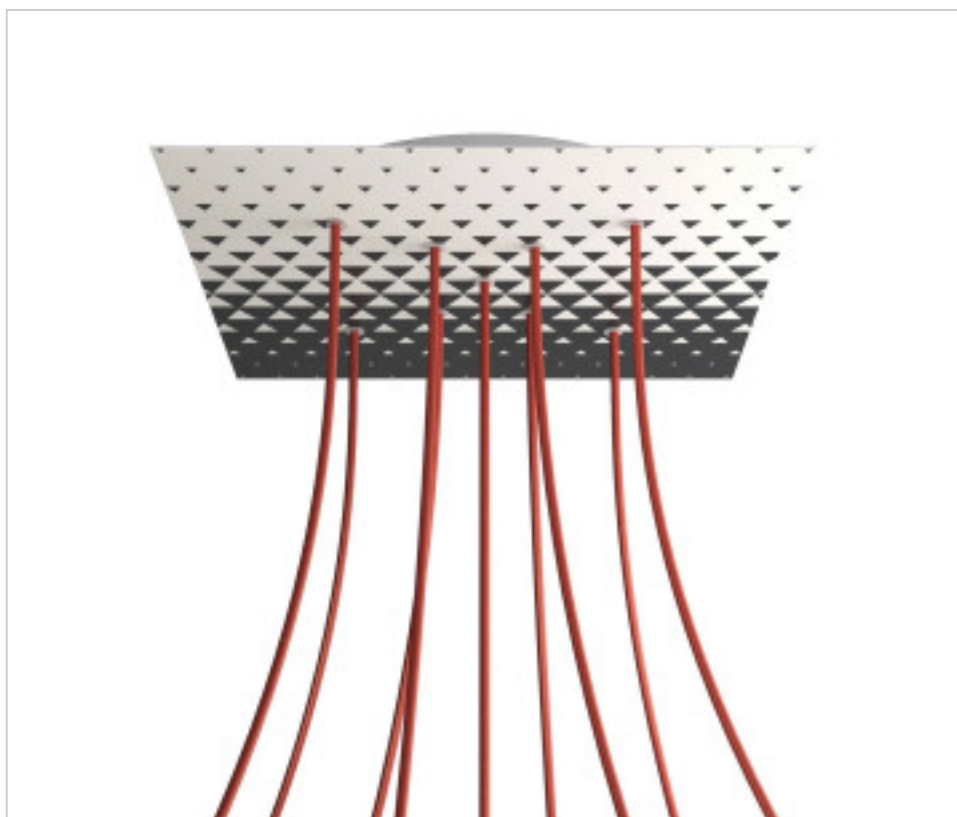

ACCESOIRES METAL > KIT rosaces de plafond > KIT rosaces de plafond en métal  
Rosaces carré en métal 9 trous avec couvercle Rose-One

**CDKROQ409XF205**

**KIT Rose-one carré 40X40 9 trous en X Triangle**

## DESCRIPTION

<iframe width="300" height="200" src="https://www.youtube.com/embed/P5N7h5tYtYc" frameborder="0" allow="accelerometer; autoplay; encrypted-media; gyroscope; picture-in-picture" allowfullscreen></iframe>

CDKROQ409XF205

**KIT Rose-one carré 40X40 9 trous en X Triangle**

## **AUTRES CARACTÉRISTIQUES**

---

Longueur (mm): 400

Largeur (mm): 400

Hauteur (mm): 35