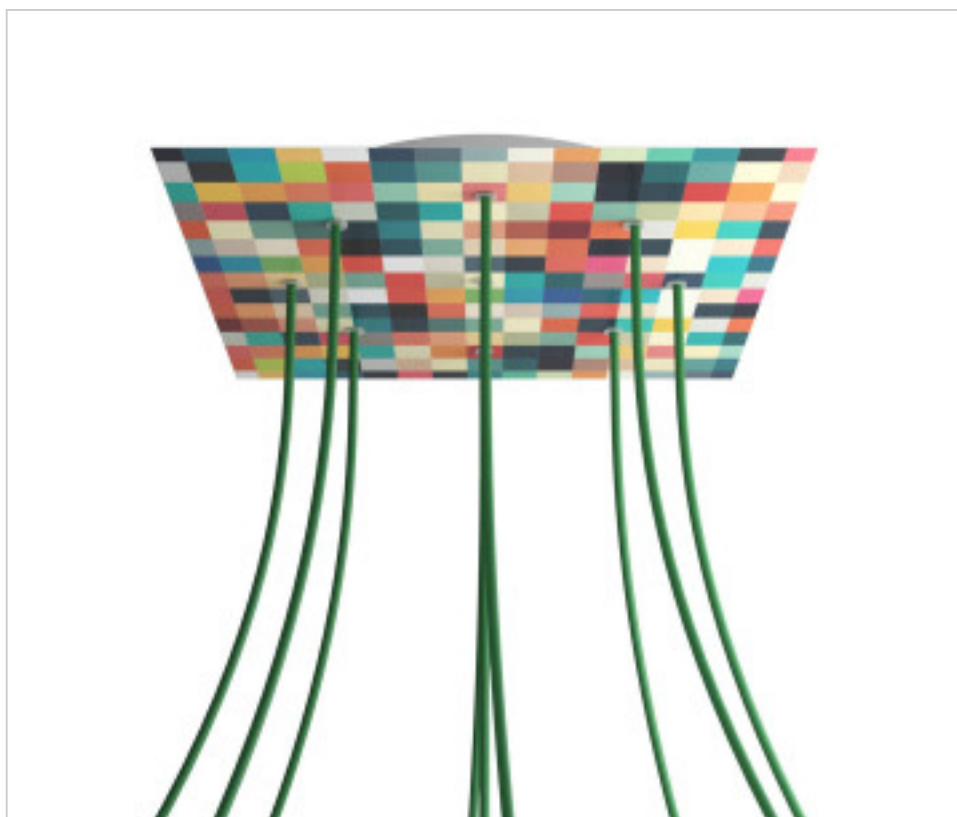

ACCESSOIRES METAL > KIT rosaces de plafond > KIT rosaces de plafond en métal  
Rosaces carré en métal 9 trous avec couvercle Rose-One

CDKROQ409EF201

**KIT Rose-one carré 40X40 9 trous Palette**

22 f&eacute;vr. 2025

## DESCRIPTION

<iframe width="300" height="200" src="https://www.youtube.com/embed/P5N7h5tYtYc" frameborder="0" allow="accelerometer; autoplay; encrypted-media; gyroscope; picture-in-picture" allowfullscreen></iframe>

## PRIX

	Lot	Prix sans TVA
	1	63,97€
	5	60,93€
	10	58,05€

Suite à la page suivante >>

ACCESSOIRES METAL > KIT rosaces de plafond > KIT rosaces de plafond en métal  
Rosaces carré en métal 9 trous avec couvercle Rose-One

CDKROQ409EF201

**KIT Rose-one carré 40X40 9 trous Palette**