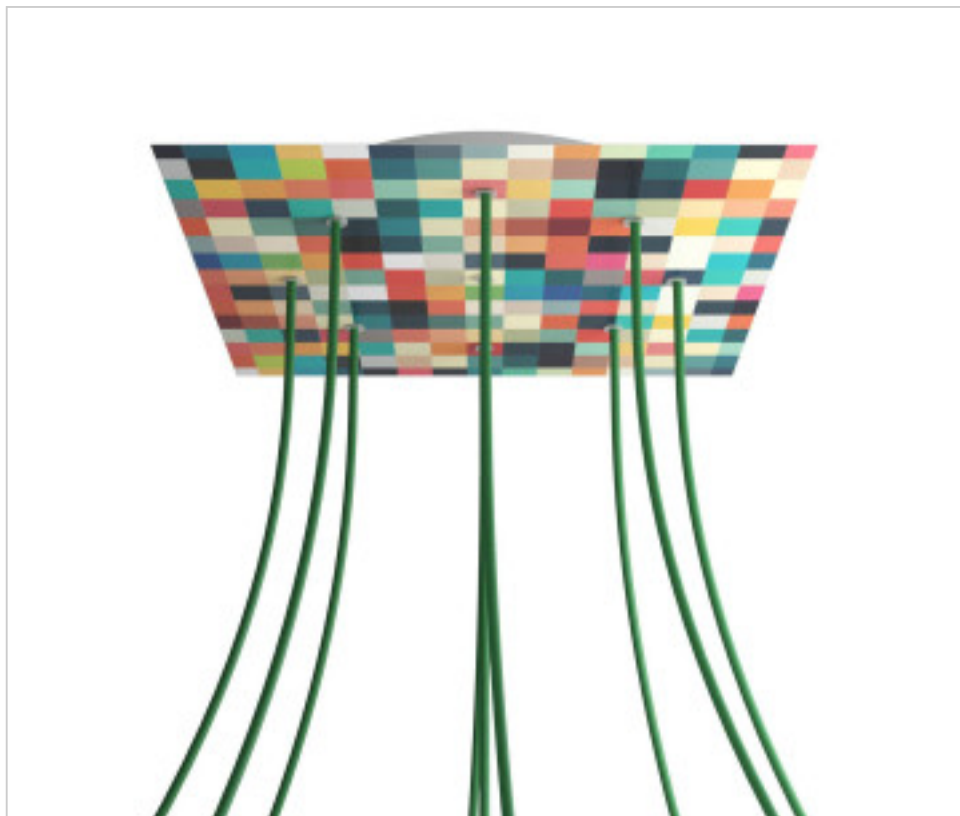

ACCESSOIRES METAL > KIT rosaces de plafond > KIT rosaces de plafond en métal
Rosaces carré en métal 9 trous avec couvercle Rose-One

CDKROQ409EF201

KIT Rose-one carré 40X40 9 trous Palette

24 août 2024

DESCRIPTION

<iframe width="300" height="200" src="https://www.youtube.com/embed/P5N7h5tYtYc" frameborder="0" allow="accelerometer; autoplay; encrypted-media; gyroscope; picture-in-picture" allowfullscreen></iframe>

PRIX

Lot	Prix sans TVA
1	60,93€
5	58,03€
10	55,28€

Suite à la page suivante >>

ACCESSOIRES METAL > KIT rosaces de plafond > KIT rosaces de plafond en métal
Rosaces carré en métal 9 trous avec couvercle Rose-One

CDKROQ409EF201

KIT Rose-one carré 40X40 9 trous Palette

SPÉCIFICATIONS TECHNIQUES

Pesage: 1.81 Kilogrammes

REMARQUES

Système complet Square Rose-One. Comprend des éléments de fixation

AUTRES CARACTÉRISTIQUES