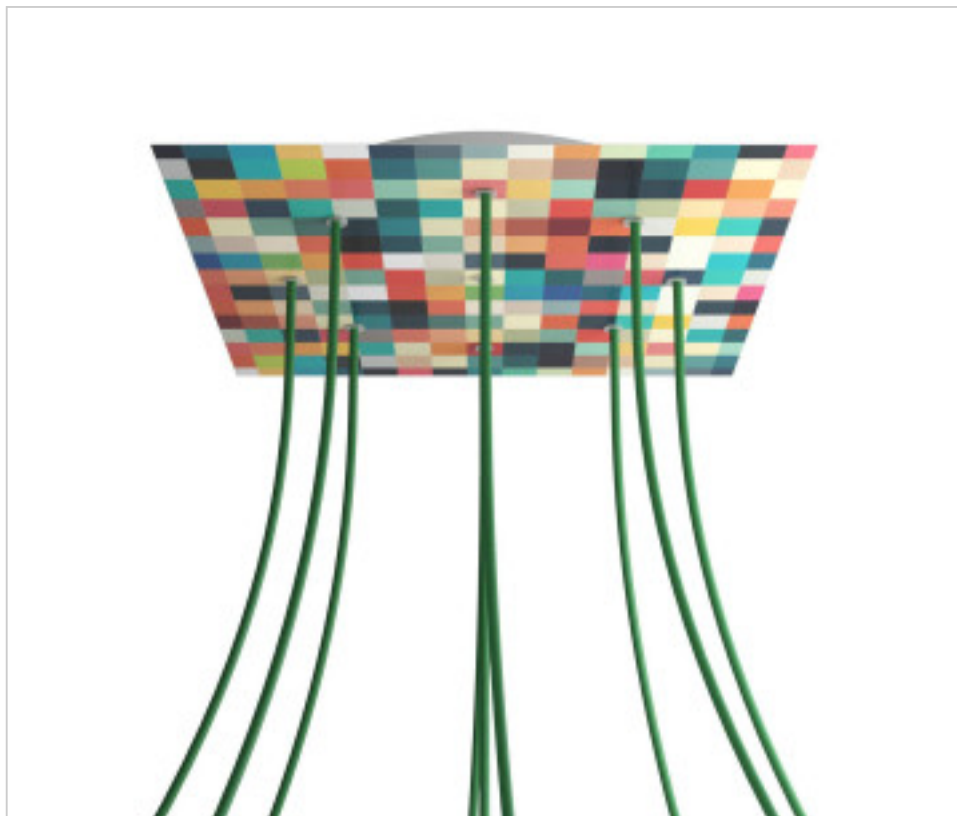

ACCESSOIRES METAL > KIT rosaces de plafond > KIT rosaces de plafond en métal
Rosaces carré en métal 9 trous avec couvercle Rose-One

CDKROQ409EF201

KIT Rose-one carré 40X40 9 trous Palette

21 nov. 2024

DESCRIPTION

<iframe width="300" height="200" src="https://www.youtube.com/embed/P5N7h5tYtYc" frameborder="0" allow="accelerometer; autoplay; encrypted-media; gyroscope; picture-in-picture" allowfullscreen></iframe>

PRIX

	Lot	Prix sans TVA
	1	63,97€
	5	60,93€
	10	58,05€

Suite à la page suivante >>

ACCESSOIRES METAL > KIT rosaces de plafond > KIT rosaces de plafond en métal
Rosaces carré en métal 9 trous avec couvercle Rose-One

CDKROQ409EF201

KIT Rose-one carré 40X40 9 trous Palette

SPÉCIFICATIONS TECHNIQUES

Pesage: 1.81 Kilogrammes

REMARQUES

Système complet Square Rose-One. Comprend des éléments de fixation

AUTRES CARACTÉRISTIQUES