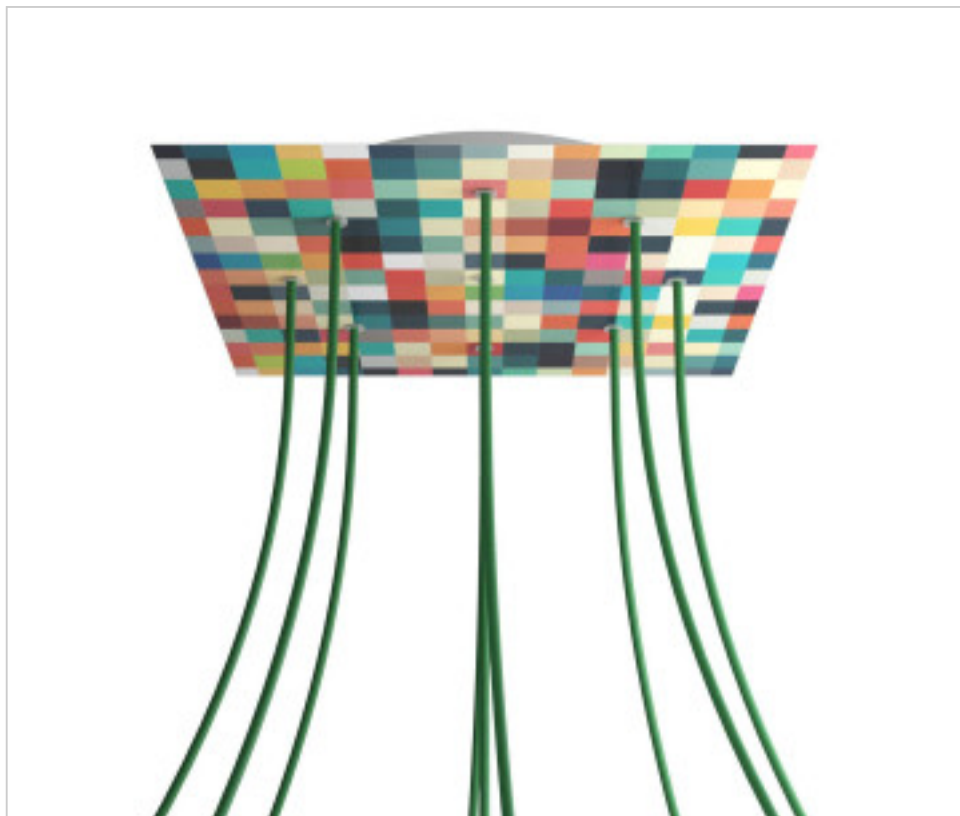

ACCESSOIRES METAL > KIT rosaces de plafond > KIT rosaces de plafond en métal
Rosaces carré en métal 9 trous avec couvercle Rose-One

CDKROQ409EF201

KIT Rose-one carré 40X40 9 trous Palette

22 janv. 2025

DESCRIPTION

<iframe width="300" height="200" src="https://www.youtube.com/embed/P5N7h5tYtYc" frameborder="0" allow="accelerometer; autoplay; encrypted-media; gyroscope; picture-in-picture" allowfullscreen></iframe>

PRIX

	Lot	Prix sans TVA
	1	63,97€
	5	60,93€
	10	58,05€

Suite à la page suivante >>

ACCESSOIRES METAL > KIT rosaces de plafond > KIT rosaces de plafond en métal
Rosaces carré en métal 9 trous avec couvercle Rose-One

CDKROQ409EF201

KIT Rose-one carré 40X40 9 trous Palette

SPÉCIFICATIONS TECHNIQUES

Pesage: 1.81 Kilogrammes

REMARQUES

Système complet Square Rose-One. Comprend des éléments de fixation

AUTRES CARACTÉRISTIQUES