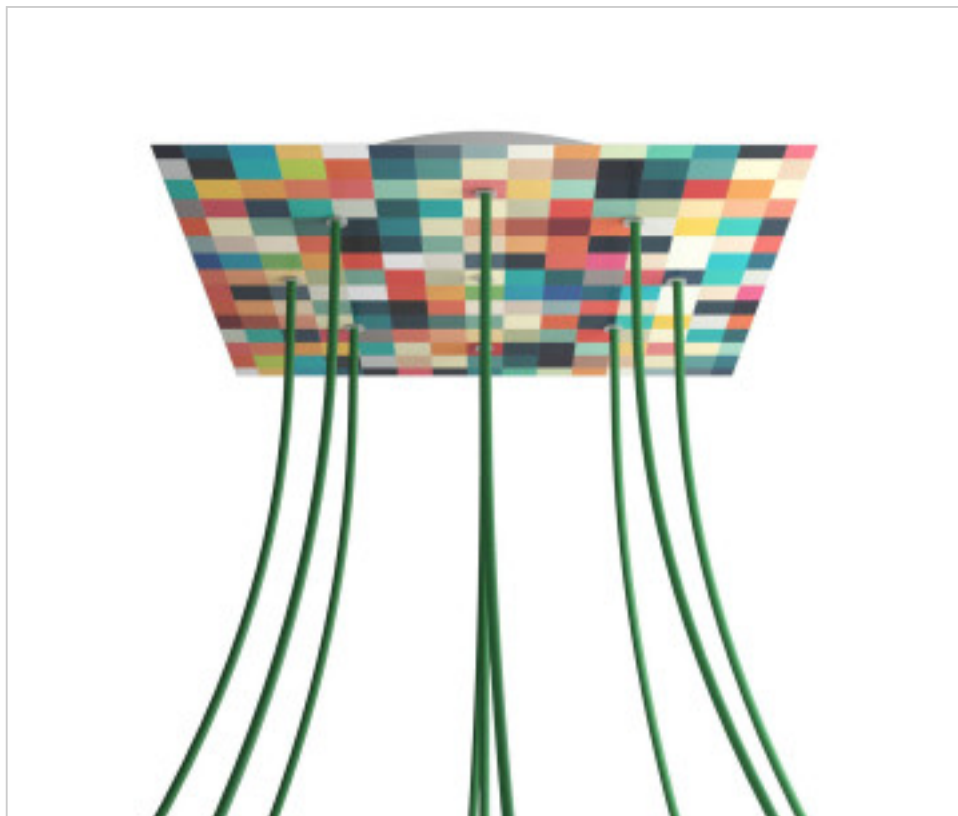

ACCESSOIRES METAL > KIT rosaces de plafond > KIT rosaces de plafond en métal
Rosaces carré en métal 9 trous avec couvercle Rose-One

CDKROQ409EF201

KIT Rose-one carré 40X40 9 trous Palette

22 déc. 2024

DESCRIPTION

<iframe width="300" height="200" src="https://www.youtube.com/embed/P5N7h5tYtYc" frameborder="0" allow="accelerometer; autoplay; encrypted-media; gyroscope; picture-in-picture" allowfullscreen></iframe>

PRIX

	Lot	Prix sans TVA
	1	63,97€
	5	60,93€
	10	58,05€

Suite à la page suivante >>

ACCESSOIRES METAL > KIT rosaces de plafond > KIT rosaces de plafond en métal
Rosaces carré en métal 9 trous avec couvercle Rose-One

CDKROQ409EF201

KIT Rose-one carré 40X40 9 trous Palette

SPÉCIFICATIONS TECHNIQUES

Pesage: 1.81 Kilogrammes

REMARQUES

Système complet Square Rose-One. Comprend des éléments de fixation

AUTRES CARACTÉRISTIQUES