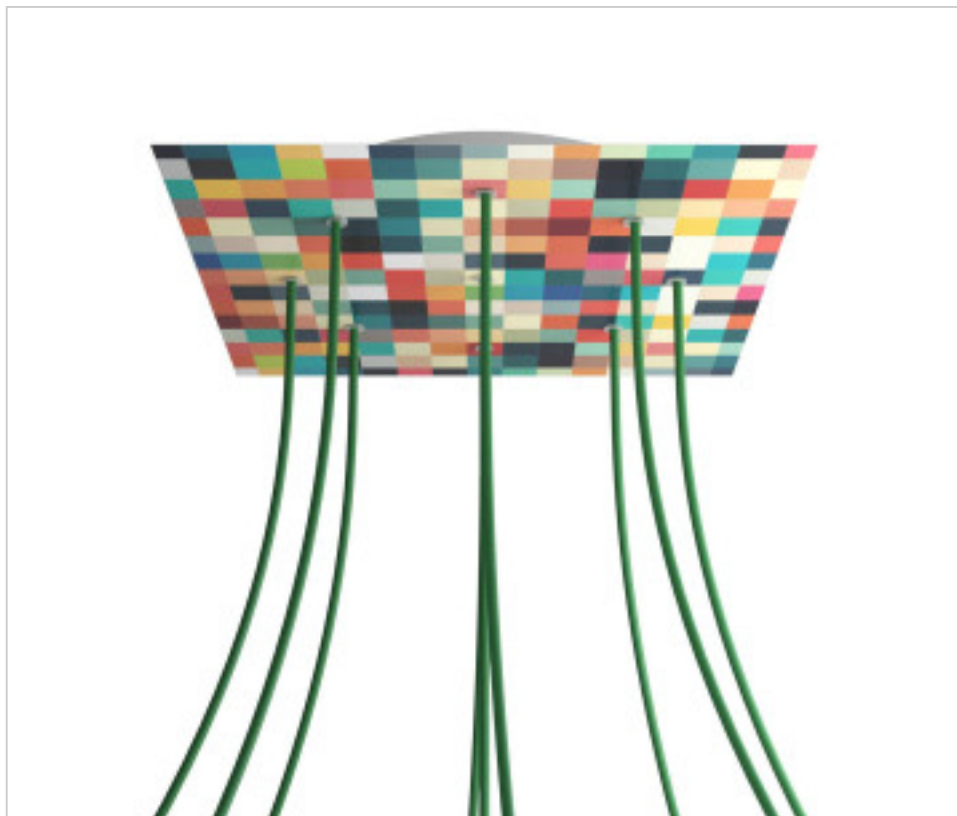

ACCESSOIRES METAL > KIT rosaces de plafond > KIT rosaces de plafond en métal
Rosaces carré en métal 9 trous avec couvercle Rose-One

CDKROQ409EF201

KIT Rose-one carré 40X40 9 trous Palette

4 avril 2025

DESCRIPTION

<iframe width="300" height="200" src="https://www.youtube.com/embed/P5N7h5tYtYc" frameborder="0" allow="accelerometer; autoplay; encrypted-media; gyroscope; picture-in-picture" allowfullscreen></iframe>

PRIX

	Lot	Prix sans TVA
	1	63,97€
	5	60,93€
	10	58,05€

Suite à la page suivante >>

ACCESSOIRES METAL > KIT rosaces de plafond > KIT rosaces de plafond en métal
Rosaces carré en métal 9 trous avec couvercle Rose-One

CDKROQ409EF201

KIT Rose-one carré 40X40 9 trous Palette

SPÉCIFICATIONS TECHNIQUES

Pesage: 1.81 Kilogrammes

REMARQUES

Système complet Square Rose-One. Comprend des éléments de fixation

AUTRES CARACTÉRISTIQUES