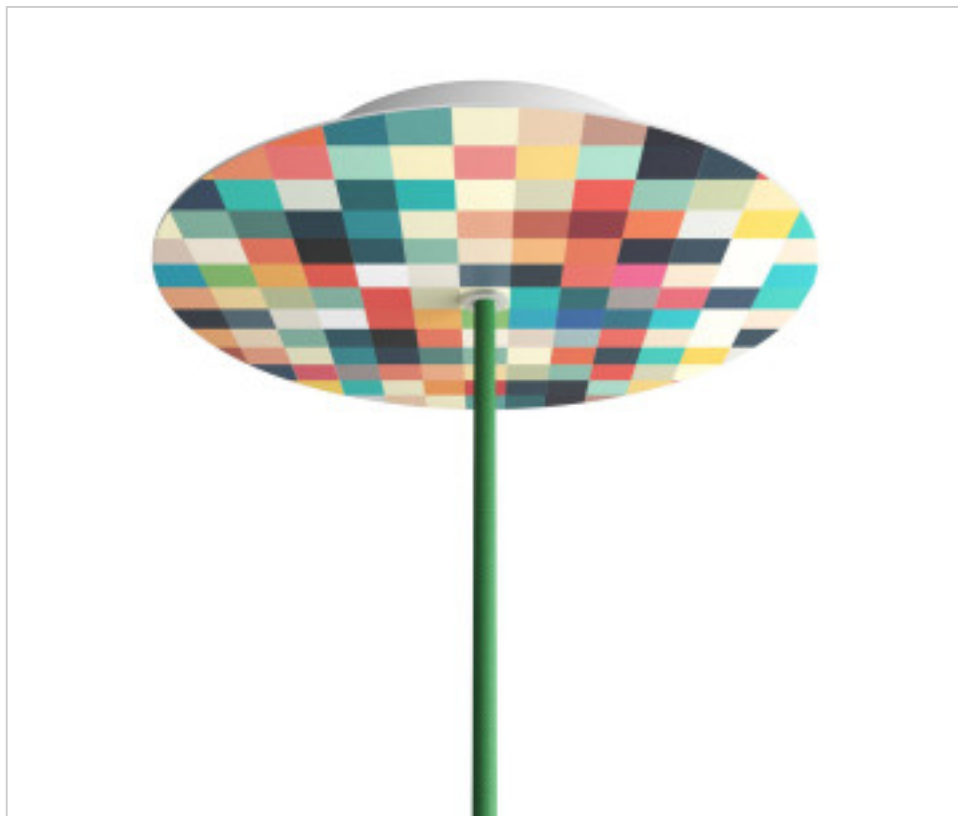

ACCESSOIRES METAL > KIT rosaces de plafond > KIT rosaces de plafond en métal
Rosaces ronds en métal 1 trou avec couvercle Rose-One

CDKROR201F201

KIT Rose-one rond D200 1 trou Palette

22 déc. 2024

DESCRIPTION

PRIX

	Lot	Prix sans TVA
	1	19,45€
	5	18,54€
	10	17,65€

Suite à la page suivante >>

ACCESSOIRES METAL > KIT rosaces de plafond > KIT rosaces de plafond en métal
Rosaces ronds en métal 1 trou avec couvercle Rose-One

CDKROR201F201

KIT Rose-one rond D200 1 trou Palette

SPÉCIFICATIONS TECHNIQUES

Pesage: 508 Grammes

REMARQUES

Système complet Rose-One rond. Comprend des éléments de fixation

AUTRES CARACTÉRISTIQUES

Hauteur (mm): 35

Diamètre (mm): 200