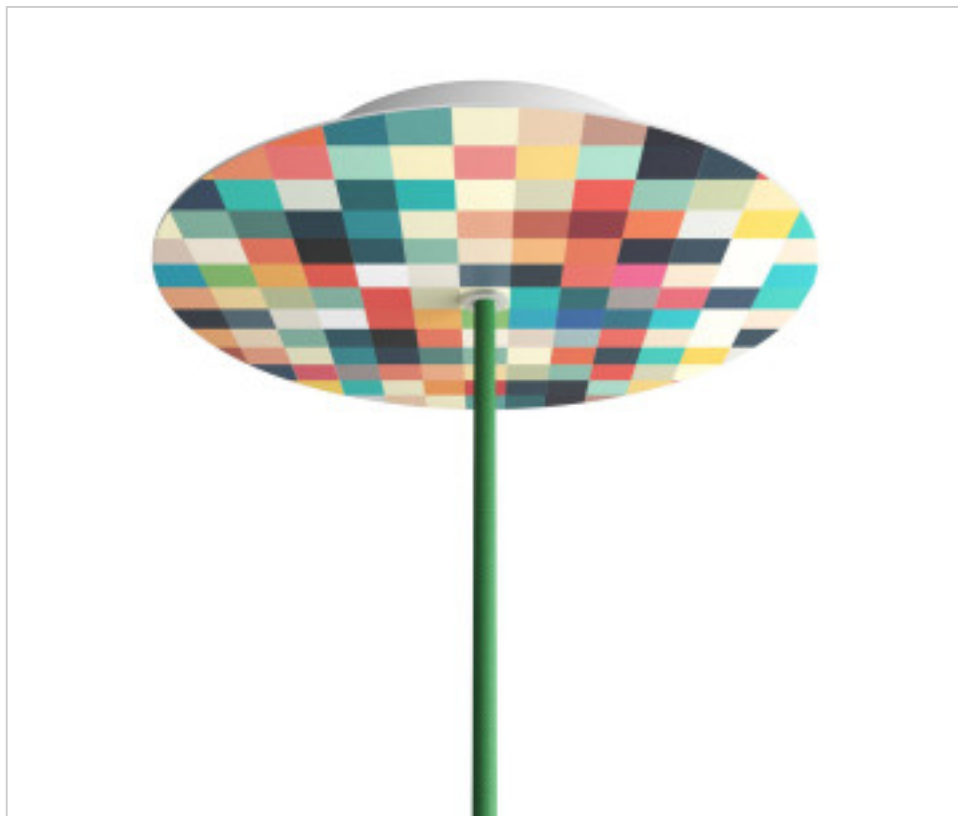

ACCESSOIRES METAL > KIT rosaces de plafond > KIT rosaces de plafond en métal  
Rosaces ronds en métal 1 trou avec couvercle Rose-One

CDKROR201F201

KIT Rose-one rond D200 1 trou Palette

21 janv. 2025

## PRIX

	Lot	Prix sans TVA
	1	19,45€
	5	18,54€
	10	17,65€

Suite à la page suivante >>

ACCESSOIRES METAL > KIT rosaces de plafond > KIT rosaces de plafond en métal  
Rosaces ronds en métal 1 trou avec couvercle Rose-One

CDKROR201F201

**KIT Rose-one rond D200 1 trou Palette**

## **AUTRES CARACTÉRISTIQUES**

---

Hauteur (mm): 35

Diamètre (mm): 200