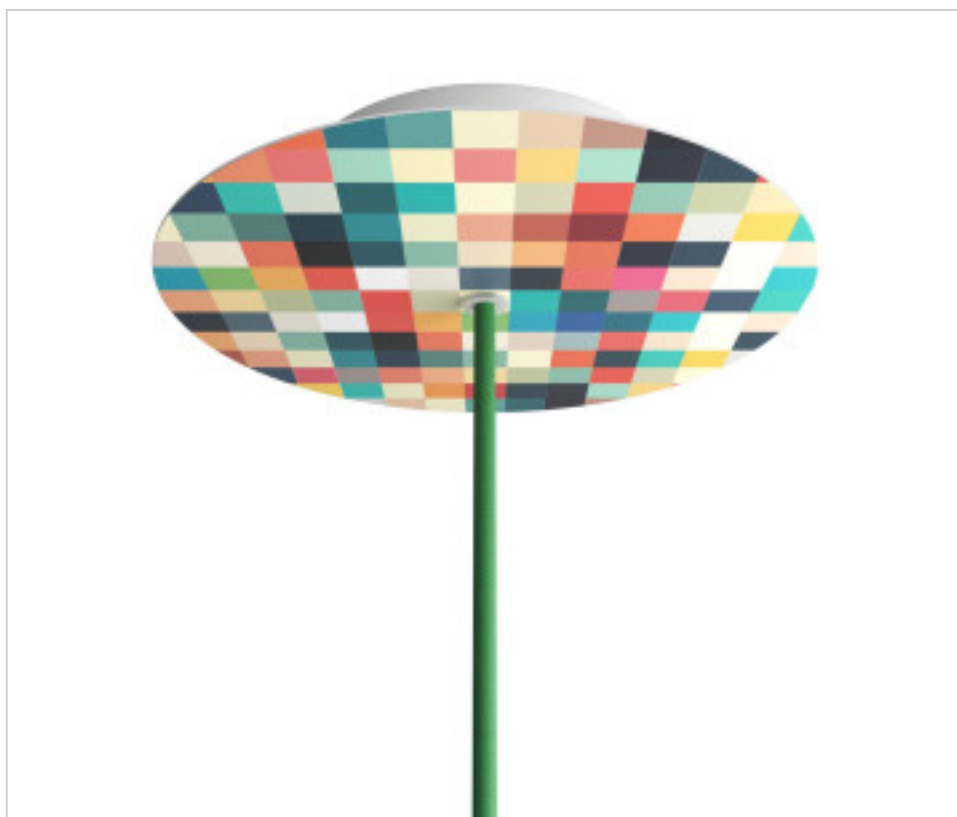

ACCESSOIRES METAL > KIT rosaces de plafond > KIT rosaces de plafond en métal
Rosaces ronds en métal 1 trou avec couvercle Rose-One

CDKROR201F201

KIT Rose-one rond D200 1 trou Palette

22 févr. 2025

DESCRIPTION

PRIX

	Lot	Prix sans TVA
	1	19,45€
	5	18,54€
	10	17,65€

Suite à la page suivante >>

ACCESSOIRES METAL > KIT rosaces de plafond > KIT rosaces de plafond en métal
Rosaces ronds en métal 1 trou avec couvercle Rose-One

CDKROR201F201

KIT Rose-one rond D200 1 trou Palette

SPÉCIFICATIONS TECHNIQUES

Pesage: 508 Grammes

REMARQUES

Système complet Rose-One rond. Comprend des éléments de fixation

AUTRES CARACTÉRISTIQUES

Hauteur (mm): 35

Diamètre (mm): 200