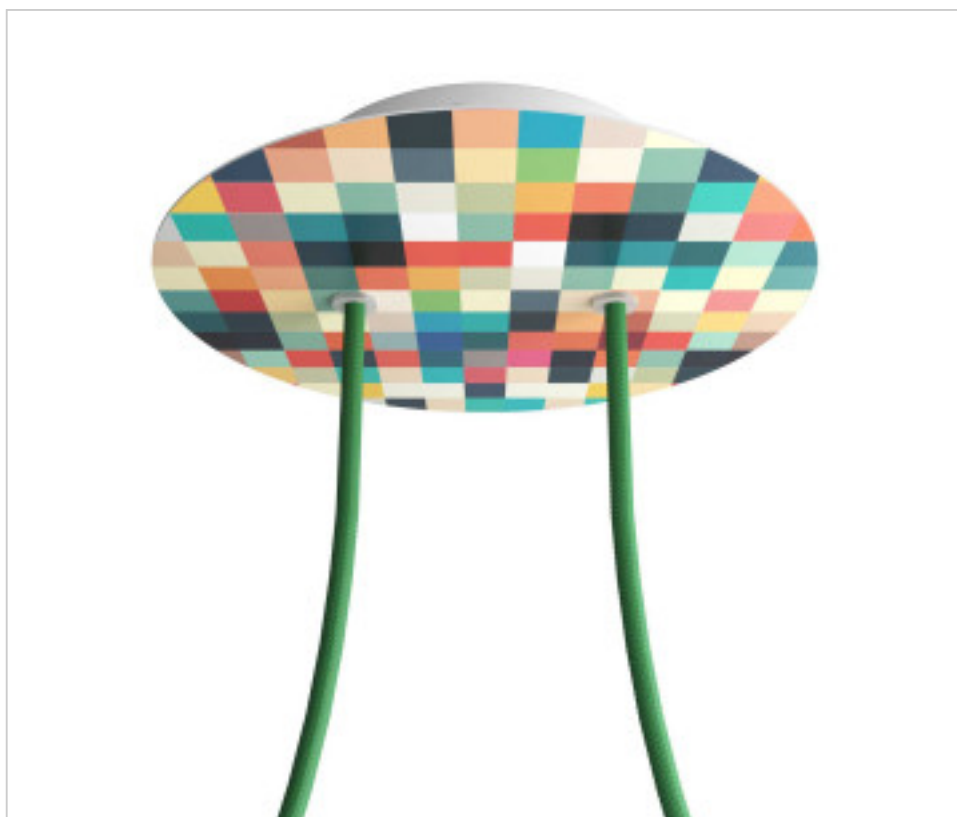

ACCESSOIRES METAL > KIT rosaces de plafond > KIT rosaces de plafond en métal
Rosaces ronds en métal 2 trous avec couvercle Rose-One

CDKROR202F201

KIT Rose-one rond D200 2 trous Palette

21 janv. 2025

DESCRIPTION

PRIX

	Lot	Prix sans TVA
	1	20,53€
	5	19,55€
	10	18,62€

Suite à la page suivante >>

ACCESSOIRES METAL > KIT rosaces de plafond > KIT rosaces de plafond en métal
Rosaces ronds en métal 2 trous avec couvercle Rose-One

CDKROR202F201

KIT Rose-one rond D200 2 trous Palette

SPÉCIFICATIONS TECHNIQUES

Pesage: 514 Grammes

REMARQUES

Système complet Rose-One rond. Comprend des éléments de fixation

AUTRES CARACTÉRISTIQUES

Hauteur (mm): 35

Diamètre (mm): 200