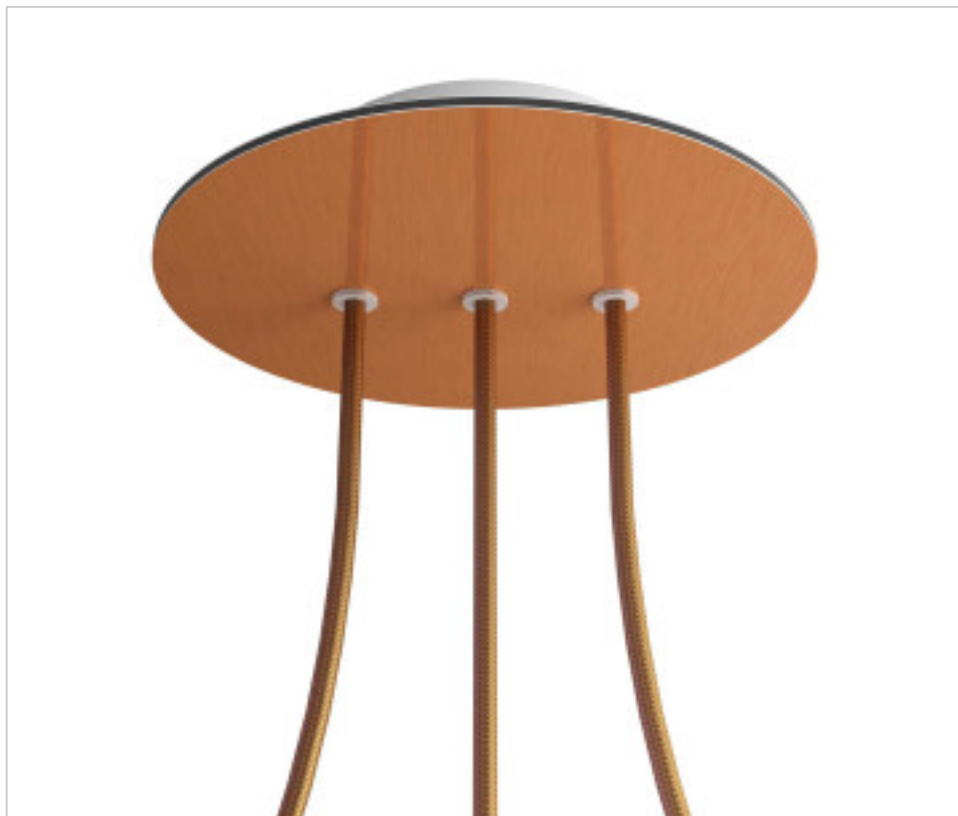

ACCESOIRES METAL > KIT rosaces de plafond > KIT rosaces de plafond en métal
Rosaces ronds en métal 3 trous avec couvercle Rose-One

CDKROR203LF108

KIT Rose-one rond D200 3 trous Line Cuivre satiné

1 févr. 2025

PRIX

	Lot	Prix sans TVA
	1	21,28€
	5	20,25€
	10	19,31€

Suite à la page suivante >>

ACCESSOIRES METAL > KIT rosaces de plafond > KIT rosaces de plafond en métal
Rosaces ronds en métal 3 trous avec couvercle Rose-One

CDKROR203LF108

KIT Rose-one rond D200 3 trous Line Cuivre satiné

SPÉCIFICATIONS TECHNIQUES

Pesage: 565 Grammes

REMARQUES

Système complet Rose-One rond. Comprend des éléments de fixation

AUTRES CARACTÉRISTIQUES

Hauteur (mm): 35

Diamètre (mm): 200