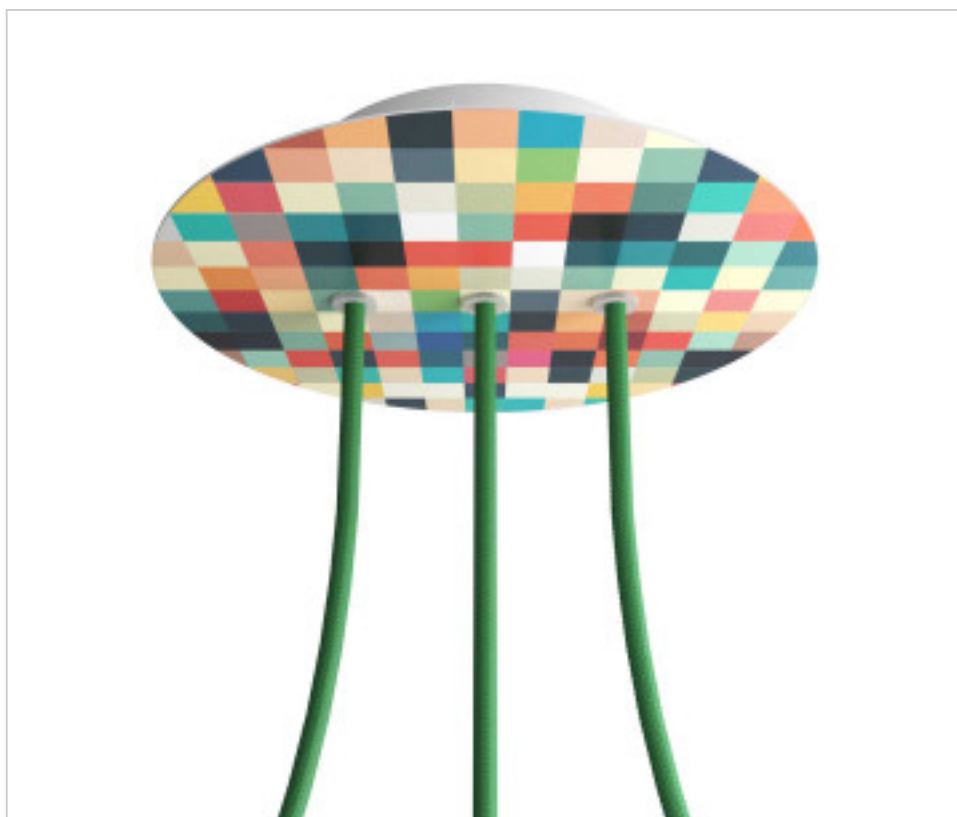

ACCESOIRES METAL > KIT rosaces de plafond > KIT rosaces de plafond en métal
Rosaces ronds en métal 3 trous avec couvercle Rose-One

CDKROR203LF201

KIT Rose-one rond D200 3 trous Line Palette

7 janv. 2025

DESCRIPTION

PRIX

	Lot	Prix sans TVA
	1	21,52€
	5	20,49€
	10	19,53€

Suite à la page suivante >>

ACCESSOIRES METAL > KIT rosaces de plafond > KIT rosaces de plafond en métal
Rosaces ronds en métal 3 trous avec couvercle Rose-One

CDKROR203LF201

KIT Rose-one rond D200 3 trous Line Palette

SPÉCIFICATIONS TECHNIQUES

Pesage: 520 Grammes

REMARQUES

Système complet Rose-One rond. Comprend des éléments de fixation

AUTRES CARACTÉRISTIQUES

Hauteur (mm): 35

Diamètre (mm): 200