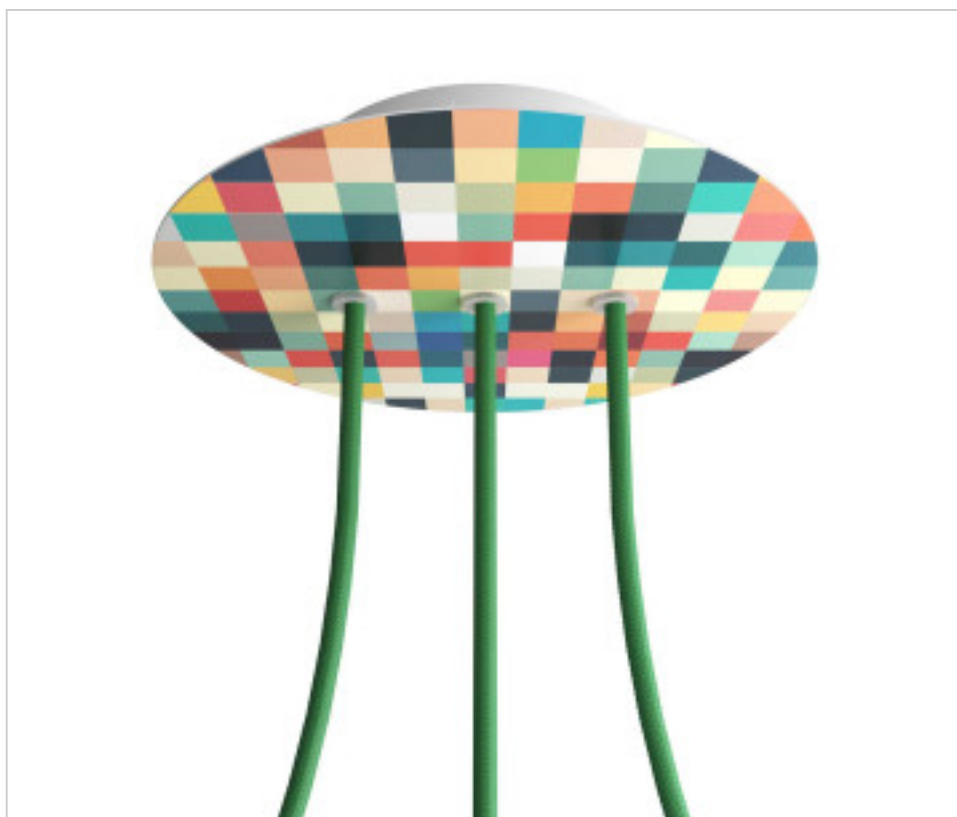

ACCESOIRES METAL > KIT rosaces de plafond > KIT rosaces de plafond en métal
Rosaces ronds en métal 3 trous avec couvercle Rose-One

CDKROR203LF201

KIT Rose-one rond D200 3 trous Line Palette

5 avril 2025

DESCRIPTION

PRIX

	Lot	Prix sans TVA
	1	21,52€
	5	20,49€
	10	19,53€

Suite à la page suivante >>

ACCESSOIRES METAL > KIT rosaces de plafond > KIT rosaces de plafond en métal
Rosaces ronds en métal 3 trous avec couvercle Rose-One

CDKROR203LF201

KIT Rose-one rond D200 3 trous Line Palette

SPÉCIFICATIONS TECHNIQUES

Pesage: 520 Grammes

REMARQUES

Système complet Rose-One rond. Comprend des éléments de fixation

AUTRES CARACTÉRISTIQUES

Hauteur (mm): 35

Diamètre (mm): 200