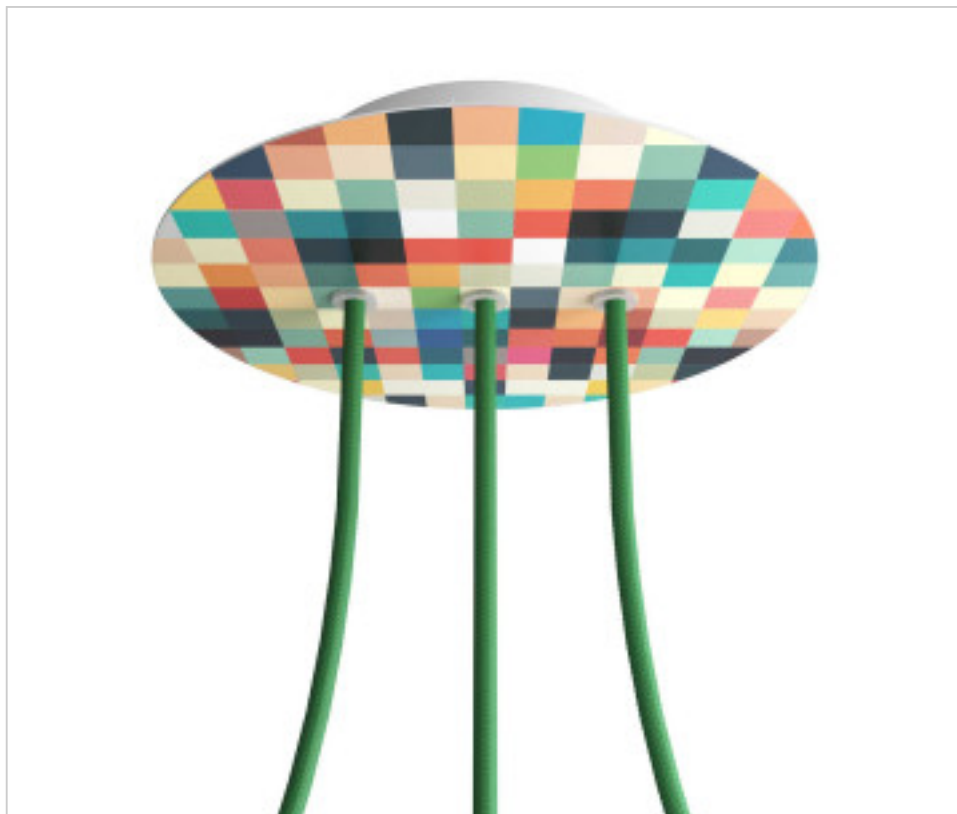

ACCESOIRES METAL > KIT rosaces de plafond > KIT rosaces de plafond en métal  
Rosaces ronds en métal 3 trous avec couvercle Rose-One

CDKROR203LF201

**KIT Rose-one rond D200 3 trous Line Palette**

4 mars 2025

## PRIX

	Lot	Prix sans TVA
	1	21,52€
	5	20,49€
	10	19,53€

Suite à la page suivante >>

ACCESSOIRES METAL > KIT rosaces de plafond > KIT rosaces de plafond en métal  
Rosaces ronds en métal 3 trous avec couvercle Rose-One

**CDKROR203LF201**

**KIT Rose-one rond D200 3 trous Line Palette**

## **AUTRES CARACTÉRISTIQUES**

---

Hauteur (mm): 35

Diamètre (mm): 200