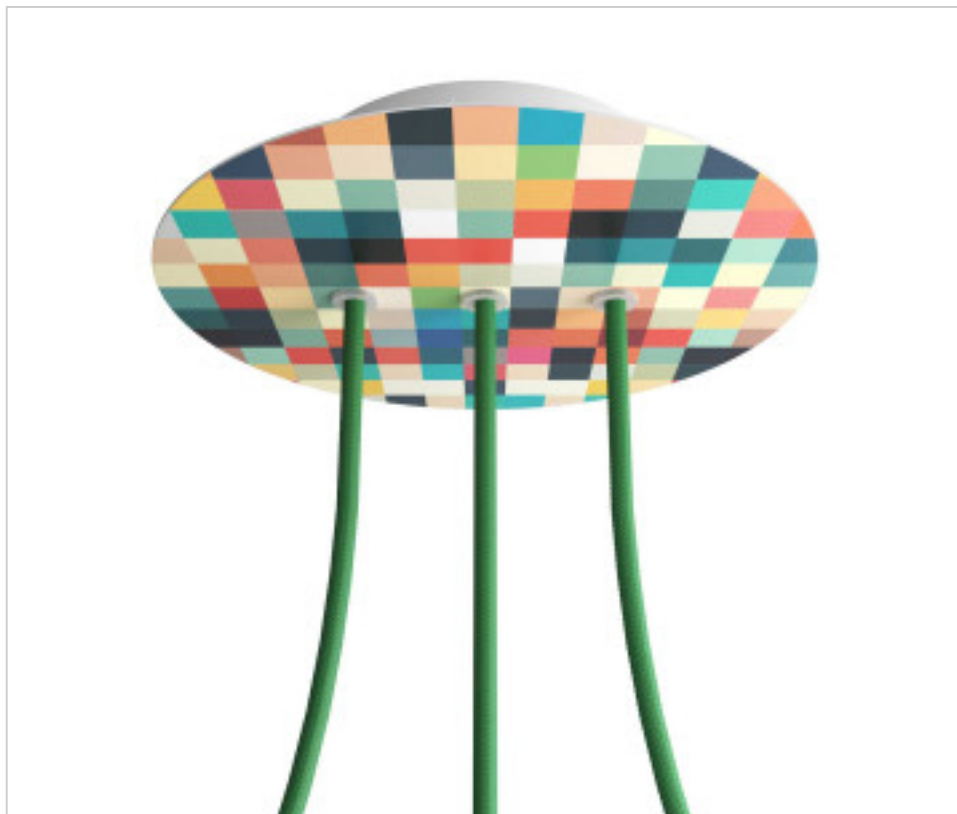

ACCESOIRES METAL > KIT rosaces de plafond > KIT rosaces de plafond en métal
Rosaces ronds en métal 3 trous avec couvercle Rose-One

CDKROR203LF201

KIT Rose-one rond D200 3 trous Line Palette

4 nov. 2024

DESCRIPTION

PRIX

	Lot	Prix sans TVA
	1	21,52€
	5	20,49€
	10	19,53€

Suite à la page suivante >>

ACCESSOIRES METAL > KIT rosaces de plafond > KIT rosaces de plafond en métal
Rosaces ronds en métal 3 trous avec couvercle Rose-One

CDKROR203LF201

KIT Rose-one rond D200 3 trous Line Palette

SPÉCIFICATIONS TECHNIQUES

Pesage: 520 Grammes

REMARQUES

Système complet Rose-One rond. Comprend des éléments de fixation

AUTRES CARACTÉRISTIQUES

Hauteur (mm): 35

Diamètre (mm): 200