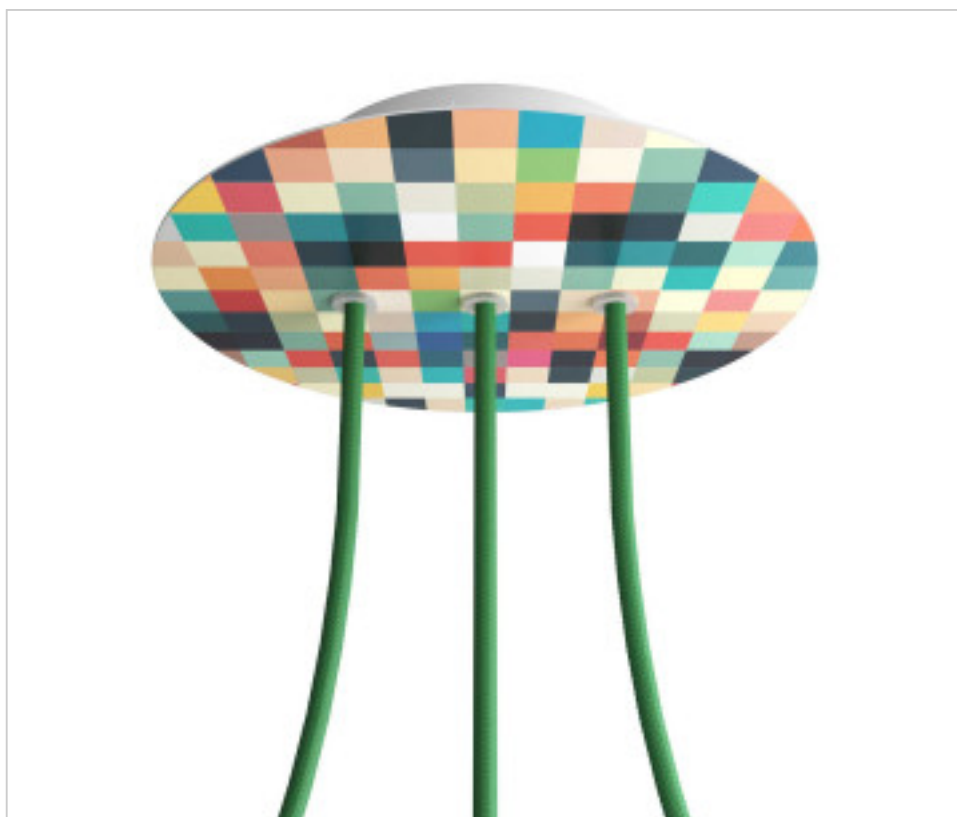

ACCESOIRES METAL > KIT rosaces de plafond > KIT rosaces de plafond en métal
Rosaces ronds en métal 3 trous avec couvercle Rose-One

CDKROR203LF201

KIT Rose-one rond D200 3 trous Line Palette

23 nov. 2024

DESCRIPTION

PRIX

	Lot	Prix sans TVA
	1	21,52€
	5	20,49€
	10	19,53€

Suite à la page suivante >>

ACCESSOIRES METAL > KIT rosaces de plafond > KIT rosaces de plafond en métal
Rosaces ronds en métal 3 trous avec couvercle Rose-One

CDKROR203LF201

KIT Rose-one rond D200 3 trous Line Palette

SPÉCIFICATIONS TECHNIQUES

Pesage: 520 Grammes

REMARQUES

Système complet Rose-One rond. Comprend des éléments de fixation

AUTRES CARACTÉRISTIQUES

Hauteur (mm): 35

Diamètre (mm): 200