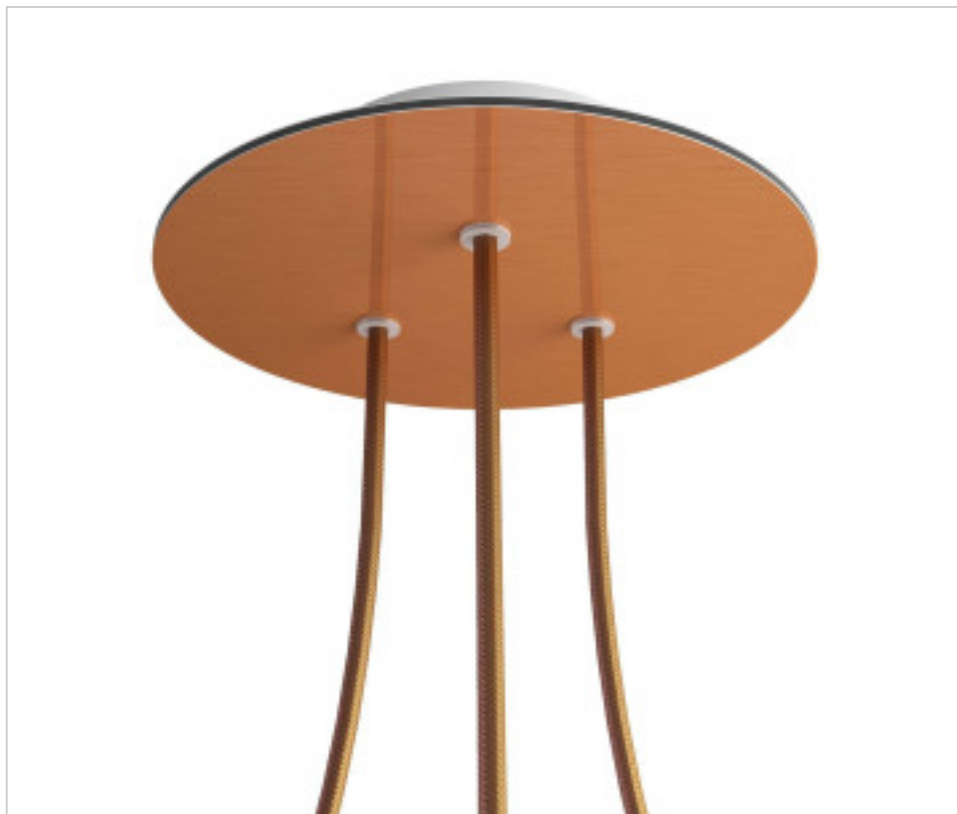

ACCESOIRES METAL > KIT rosaces de plafond > KIT rosaces de plafond en métal  
Rosaces ronds en métal 3 trous avec couvercle Rose-One

CDKROR203TF108

KIT Rose-one rond D200 3 trous Triangle Cuivre satiné

23 nov. 2024

## PRIX

	Lot	Prix sans TVA
	1	21,28€
	5	20,25€
	10	19,31€

Suite à la page suivante >>

ACCESSOIRES METAL > KIT rosaces de plafond > KIT rosaces de plafond en métal  
Rosaces ronds en métal 3 trous avec couvercle Rose-One

**CDKROR203TF108**

**KIT Rose-one rond D200 3 trous Triangle Cuivre satiné**

## **AUTRES CARACTÉRISTIQUES**

---

Hauteur (mm): 35

Diamètre (mm): 200