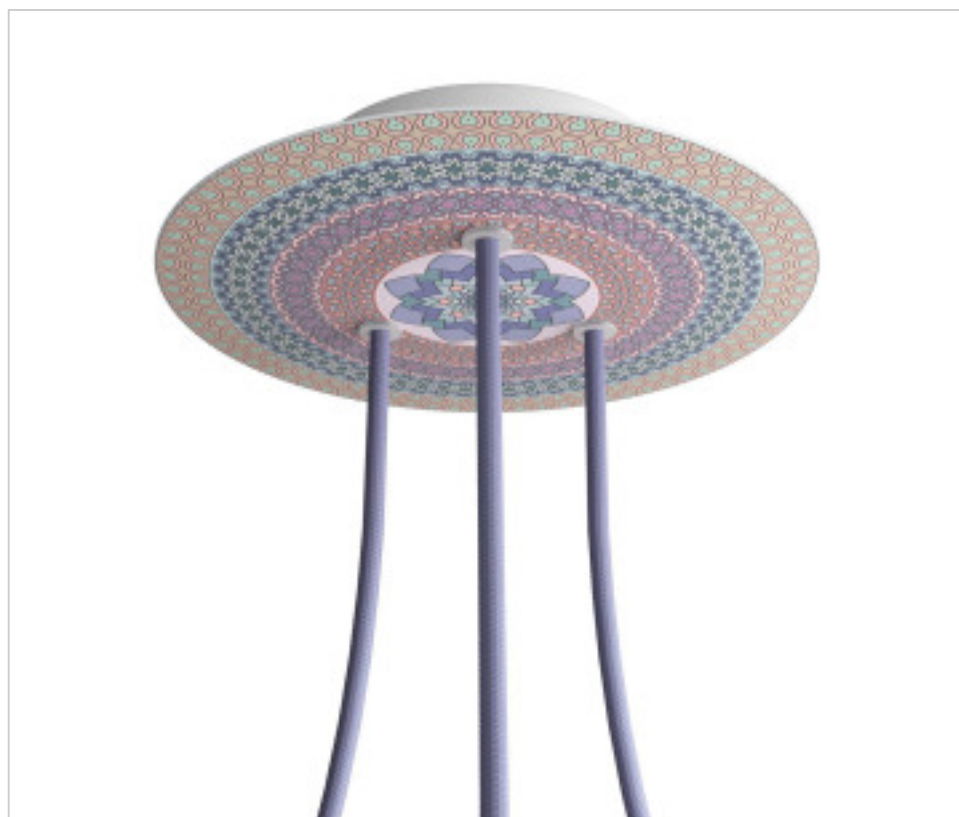

ACCESOIRES METAL > KIT rosaces de plafond > KIT rosaces de plafond en métal
Rosaces ronds en métal 3 trous avec couvercle Rose-One

CDKROR203TF303

KIT Rose-one rond D200 3 trous Triangle Mandala varanasi

4 mars 2025

DESCRIPTION

<iframe width="300" height="200" src="https://www.youtube.com/embed/P5N7h5tYtYc" frameborder="0" allow="accelerometer; autoplay; encrypted-media; gyroscope; picture-in-picture" allowfullscreen></iframe>

PRIX

	Lot	Prix sans TVA
	1	21,52€
	5	20,49€
	10	19,53€

Suite à la page suivante >>