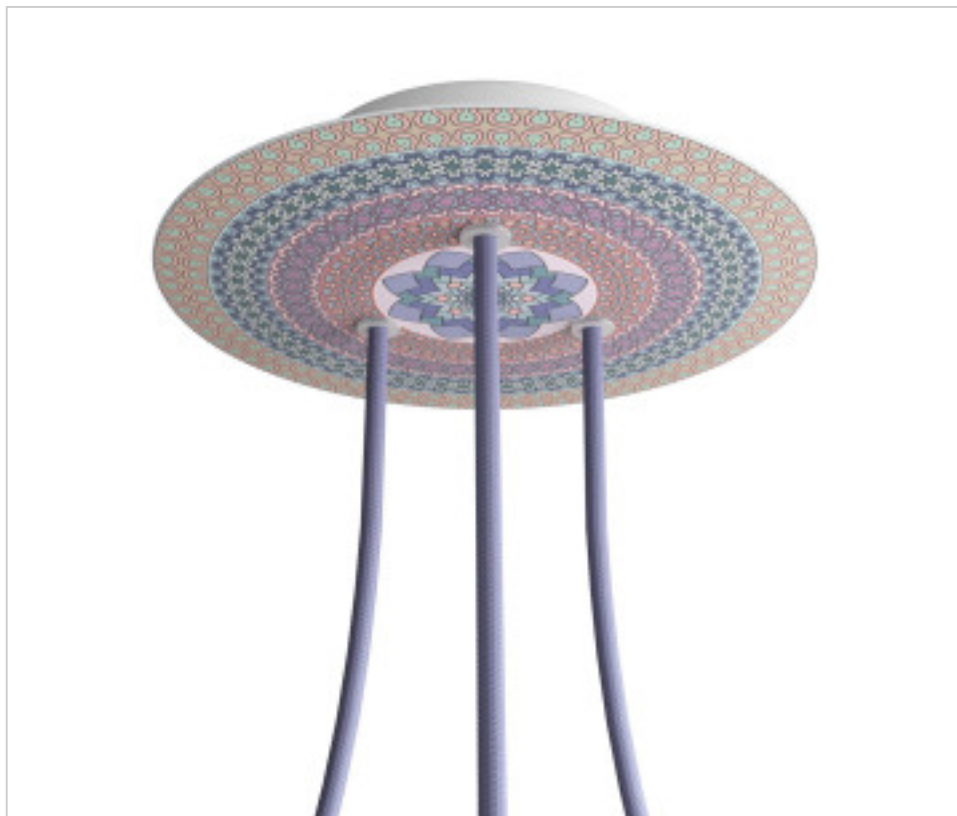

ACCESOIRES METAL > KIT rosaces de plafond > KIT rosaces de plafond en métal
Rosaces ronds en métal 3 trous avec couvercle Rose-One

CDKROR203TF303

KIT Rose-one rond D200 3 trous Triangle Mandala varanasi

21 nov. 2024

DESCRIPTION

<iframe width="300" height="200" src="https://www.youtube.com/embed/P5N7h5tYtYc" frameborder="0" allow="accelerometer; autoplay; encrypted-media; gyroscope; picture-in-picture" allowfullscreen></iframe>

PRIX

	Lot	Prix sans TVA
	1	21,52€
	5	20,49€
	10	19,53€

Suite à la page suivante >>