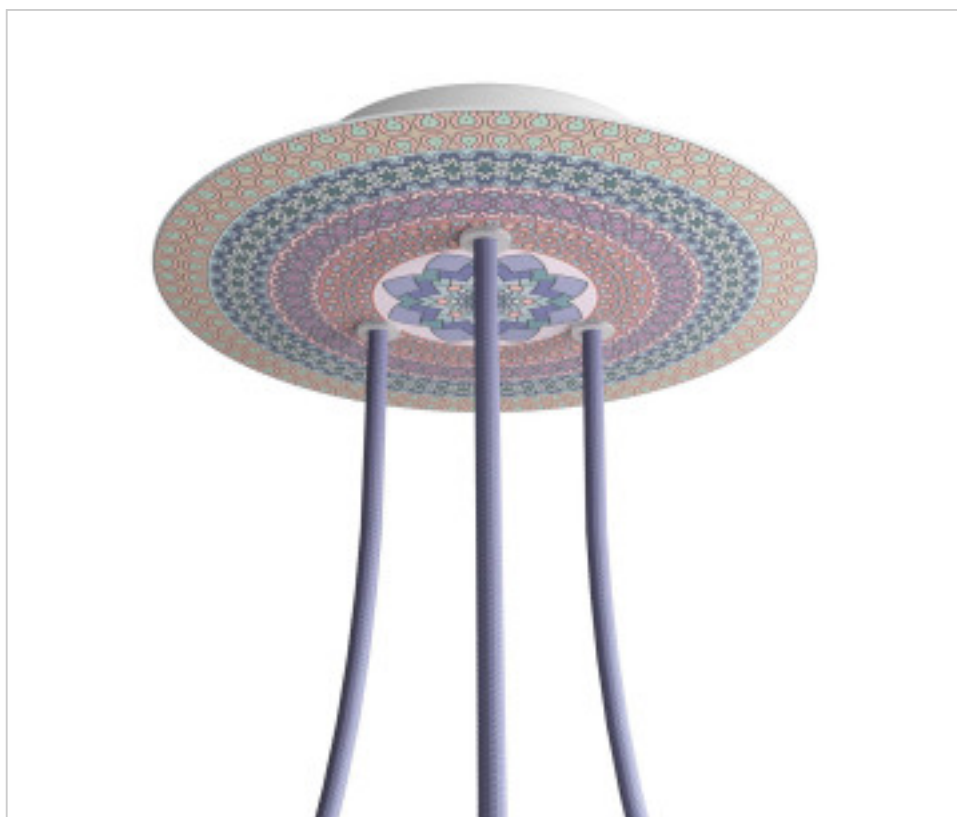

ACCESOIRES METAL > KIT rosaces de plafond > KIT rosaces de plafond en métal
Rosaces ronds en métal 3 trous avec couvercle Rose-One

CDKROR203TF303

KIT Rose-one rond D200 3 trous Triangle Mandala varanasi

22 déc. 2024

DESCRIPTION

<iframe width="300" height="200" src="https://www.youtube.com/embed/P5N7h5tYtYc" frameborder="0" allow="accelerometer; autoplay; encrypted-media; gyroscope; picture-in-picture" allowfullscreen></iframe>

PRIX

	Lot	Prix sans TVA
	1	21,52€
	5	20,49€
	10	19,53€

Suite à la page suivante >>