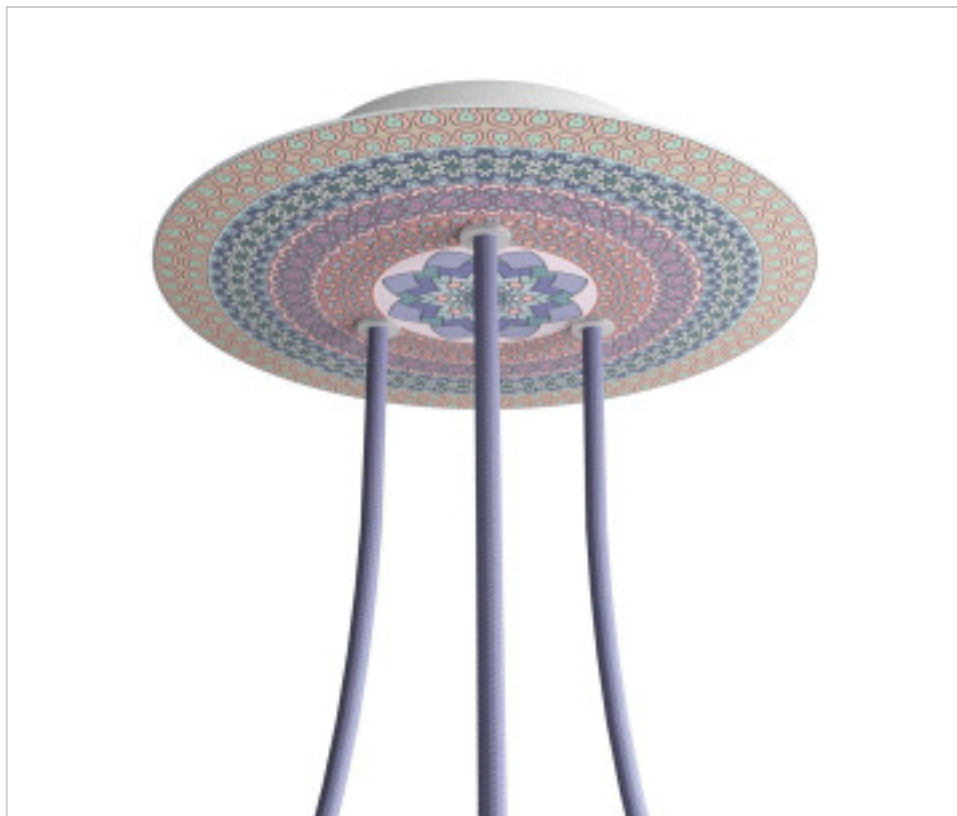

ACCESOIRES METAL > KIT rosaces de plafond > KIT rosaces de plafond en métal
Rosaces ronds en métal 3 trous avec couvercle Rose-One

CDKROR203TF303

KIT Rose-one rond D200 3 trous Triangle Mandala varanasi

5 nov. 2024

DESCRIPTION

<iframe width="300" height="200" src="https://www.youtube.com/embed/P5N7h5tYtYc" frameborder="0" allow="accelerometer; autoplay; encrypted-media; gyroscope; picture-in-picture" allowfullscreen></iframe>

PRIX

	Lot	Prix sans TVA
	1	21,52€
	5	20,49€
	10	19,53€

Suite à la page suivante >>