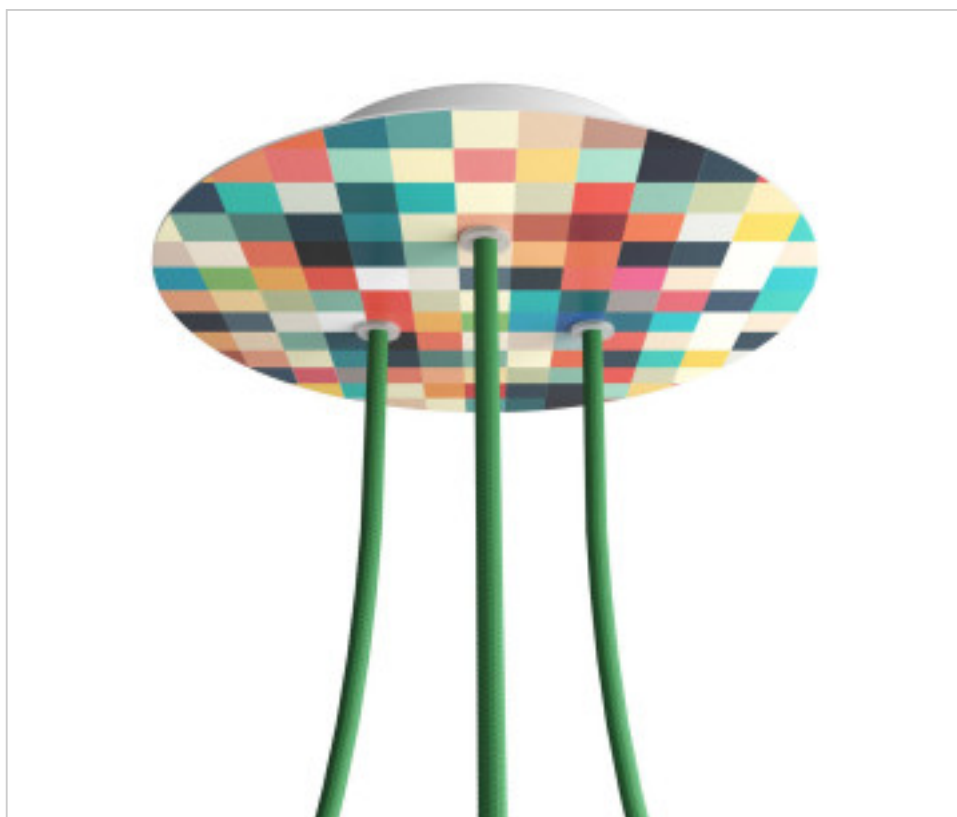

ACCESOIRES METAL > KIT rosaces de plafond > KIT rosaces de plafond en métal
Rosaces ronds en métal 3 trous avec couvercle Rose-One

CDKROR203TF201

KIT Rose-one rond D200 3 trous Triangle Palette

1 févr. 2025

PRIX

	Lot	Prix sans TVA
	1	21,52€
	5	20,49€
	10	19,53€

Suite à la page suivante >>

ACCESSOIRES METAL > KIT rosaces de plafond > KIT rosaces de plafond en métal
Rosaces ronds en métal 3 trous avec couvercle Rose-One

CDKROR203TF201

KIT Rose-one rond D200 3 trous Triangle Palette

SPÉCIFICATIONS TECHNIQUES

Pesage: 520 Grammes

REMARQUES

Système complet Rose-One rond. Comprend des éléments de fixation

AUTRES CARACTÉRISTIQUES

Hauteur (mm): 35

Diamètre (mm): 200