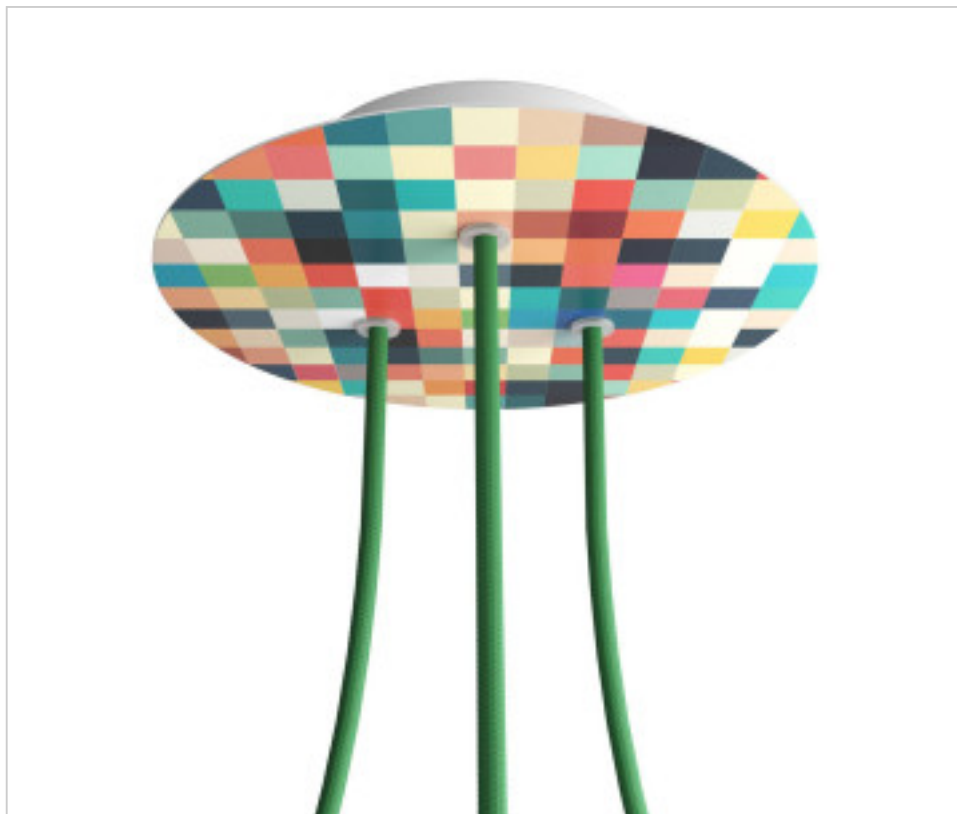

ACCESSOIRES METAL > KIT rosaces de plafond > KIT rosaces de plafond en métal  
Rosaces ronds en métal 3 trous avec couvercle Rose-One

CDKROR203TF201

**KIT Rose-one rond D200 3 trous Triangle Palette**

4 mars 2025

## PRIX

	Lot	Prix sans TVA
	1	21,52€
	5	20,49€
	10	19,53€

Suite à la page suivante >>

ACCESSOIRES METAL > KIT rosaces de plafond > KIT rosaces de plafond en métal  
Rosaces ronds en métal 3 trous avec couvercle Rose-One

**CDKROR203TF201**

**KIT Rose-one rond D200 3 trous Triangle Palette**

## **AUTRES CARACTÉRISTIQUES**

---

Hauteur (mm): 35

Diamètre (mm): 200