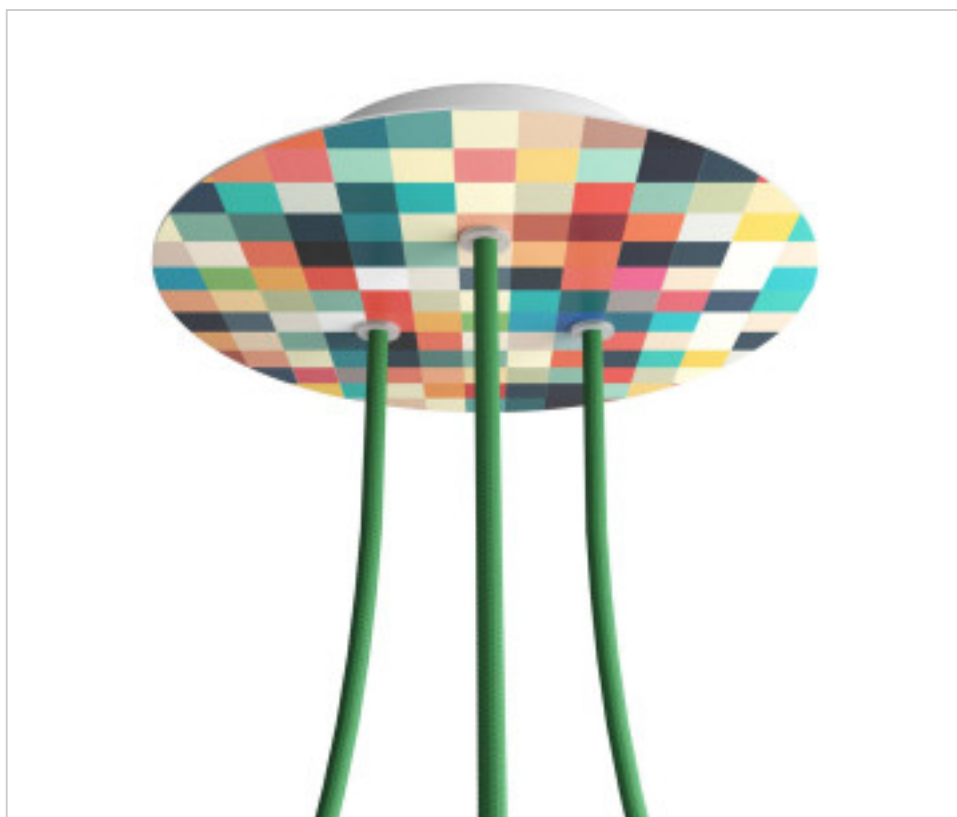

ACCESSOIRES METAL > KIT rosaces de plafond > KIT rosaces de plafond en métal
Rosaces ronds en métal 3 trous avec couvercle Rose-One

CDKROR203TF201

KIT Rose-one rond D200 3 trous Triangle Palette

5 avril 2025

PRIX

	Lot	Prix sans TVA
	1	21,52€
	5	20,49€
	10	19,53€

Suite à la page suivante >>

ACCESSOIRES METAL > KIT rosaces de plafond > KIT rosaces de plafond en métal
Rosaces ronds en métal 3 trous avec couvercle Rose-One

CDKROR203TF201

KIT Rose-one rond D200 3 trous Triangle Palette

SPÉCIFICATIONS TECHNIQUES

Pesage: 520 Grammes

REMARQUES

Système complet Rose-One rond. Comprend des éléments de fixation

AUTRES CARACTÉRISTIQUES

Hauteur (mm): 35

Diamètre (mm): 200