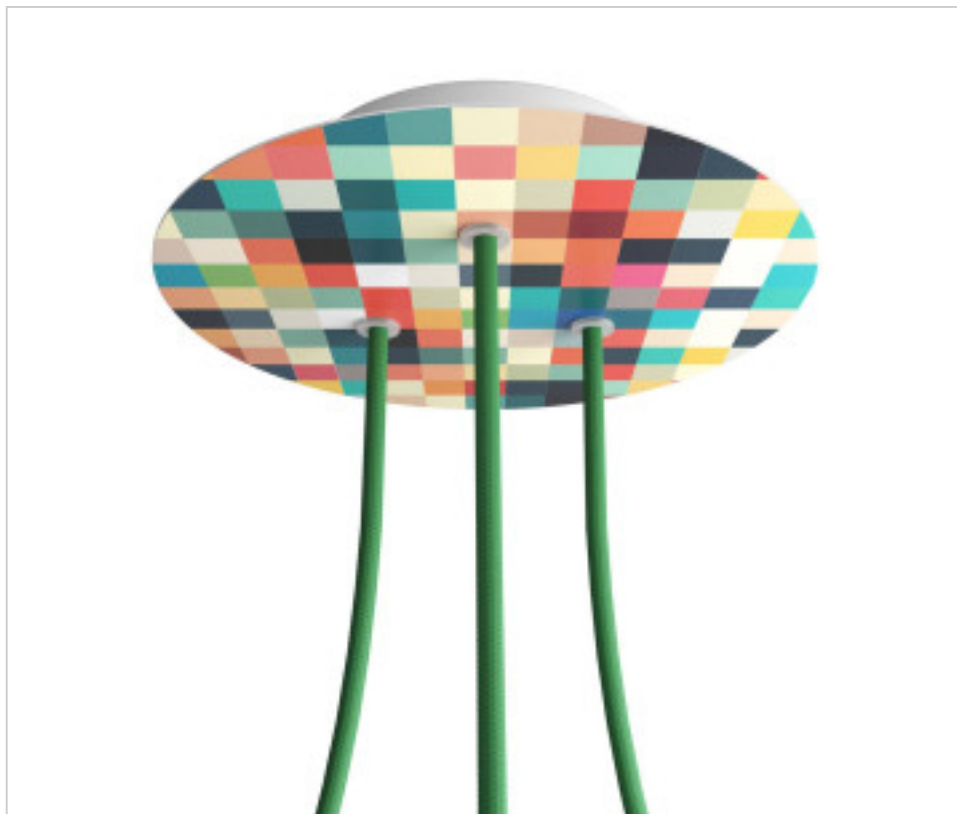

ACCESOIRES METAL > KIT rosaces de plafond > KIT rosaces de plafond en métal  
Rosaces ronds en métal 3 trous avec couvercle Rose-One

CDKROR203TF201

**KIT Rose-one rond D200 3 trous Triangle Palette**

4 nov. 2024

## PRIX

	Lot	Prix sans TVA
	1	21,52€
	5	20,49€
	10	19,53€

Suite à la page suivante >>

ACCESSOIRES METAL > KIT rosaces de plafond > KIT rosaces de plafond en métal  
Rosaces ronds en métal 3 trous avec couvercle Rose-One

**CDKROR203TF201**

**KIT Rose-one rond D200 3 trous Triangle Palette**

## **AUTRES CARACTÉRISTIQUES**

---

Hauteur (mm): 35

Diamètre (mm): 200