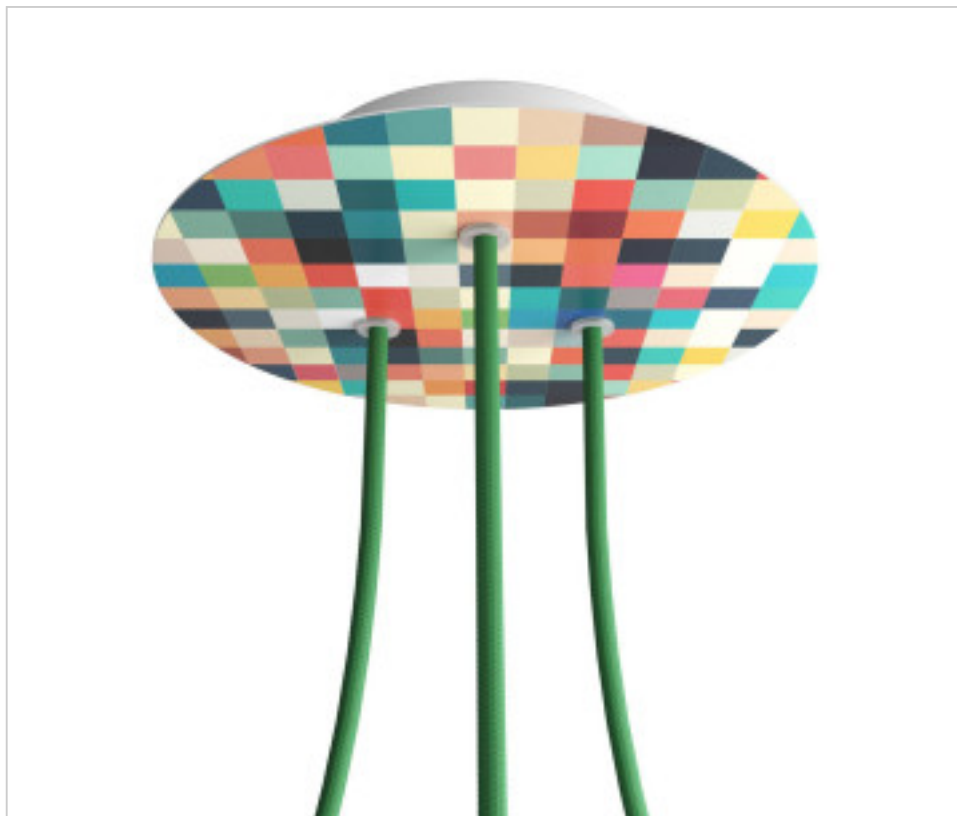

ACCESOIRES METAL > KIT rosaces de plafond > KIT rosaces de plafond en métal
Rosaces ronds en métal 3 trous avec couvercle Rose-One

CDKROR203TF201

KIT Rose-one rond D200 3 trous Triangle Palette

22 déc. 2024

PRIX

	Lot	Prix sans TVA
	1	21,52€
	5	20,49€
	10	19,53€

Suite à la page suivante >>

ACCESSOIRES METAL > KIT rosaces de plafond > KIT rosaces de plafond en métal
Rosaces ronds en métal 3 trous avec couvercle Rose-One

CDKROR203TF201

KIT Rose-one rond D200 3 trous Triangle Palette

SPÉCIFICATIONS TECHNIQUES

Pesage: 520 Grammes

REMARQUES

Système complet Rose-One rond. Comprend des éléments de fixation

AUTRES CARACTÉRISTIQUES

Hauteur (mm): 35

Diamètre (mm): 200