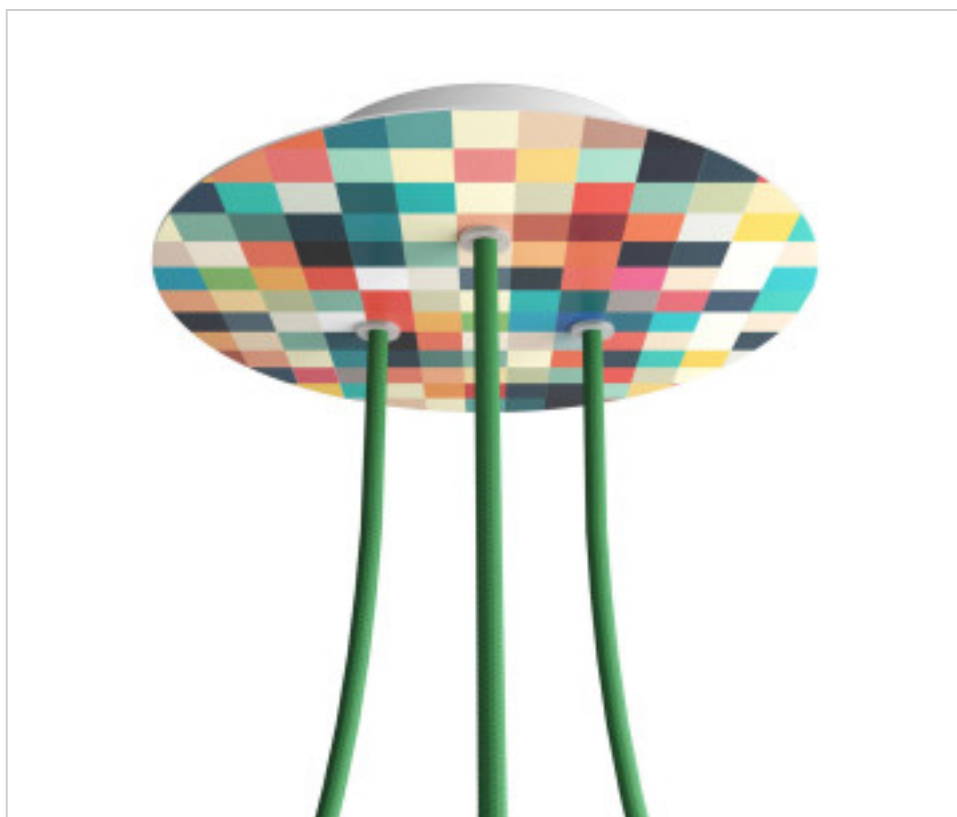

ACCESOIRES METAL > KIT rosaces de plafond > KIT rosaces de plafond en métal
Rosaces ronds en métal 3 trous avec couvercle Rose-One

CDKROR203TF201

KIT Rose-one rond D200 3 trous Triangle Palette

21 nov. 2024

PRIX

	Lot	Prix sans TVA
	1	21,52€
	5	20,49€
	10	19,53€

Suite à la page suivante >>

ACCESSOIRES METAL > KIT rosaces de plafond > KIT rosaces de plafond en métal
Rosaces ronds en métal 3 trous avec couvercle Rose-One

CDKROR203TF201

KIT Rose-one rond D200 3 trous Triangle Palette

SPÉCIFICATIONS TECHNIQUES

Pesage: 520 Grammes

REMARQUES

Système complet Rose-One rond. Comprend des éléments de fixation

AUTRES CARACTÉRISTIQUES

Hauteur (mm): 35

Diamètre (mm): 200