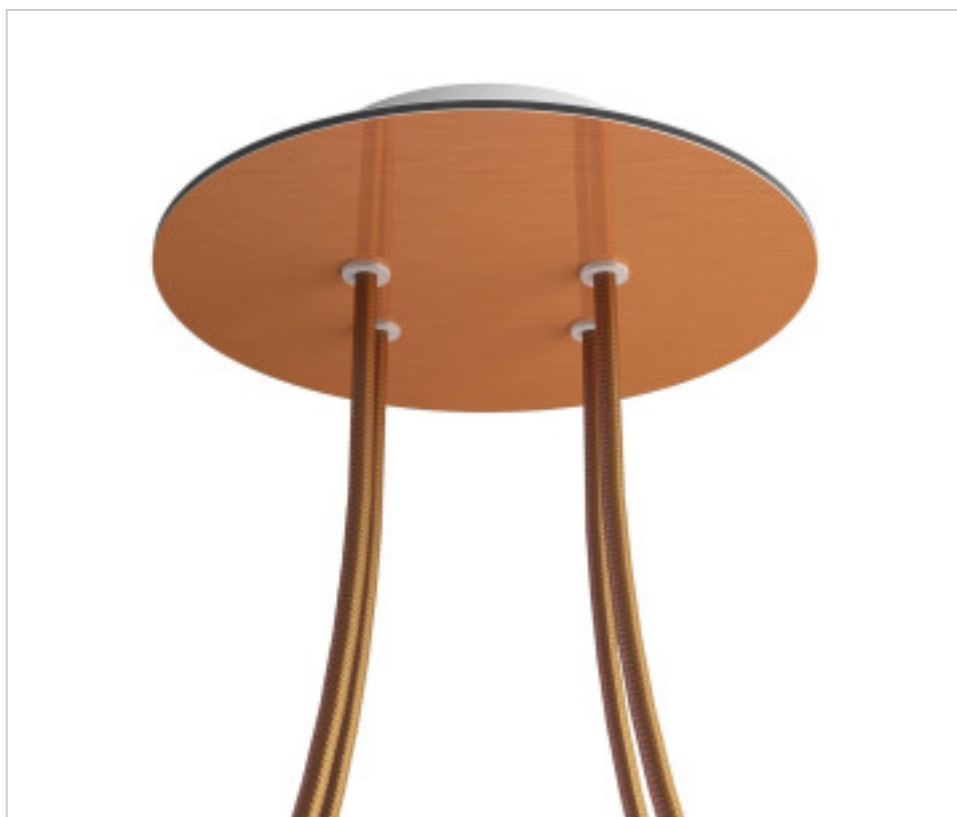

ACCESOIRES METAL > KIT rosaces de plafond > KIT rosaces de plafond en métal
Rosaces ronds en métal 4 trous avec couvercle Rose-One

CDKROR204F108

KIT Rose-one rond D200 4 trous Cuivre satiné

8 janv. 2025

DESCRIPTION

PRIX

	Lot	Prix sans TVA
	1	22,35€
	5	21,28€
	10	20,27€

Suite à la page suivante >>

ACCESSOIRES METAL > KIT rosaces de plafond > KIT rosaces de plafond en métal
Rosaces ronds en métal 4 trous avec couvercle Rose-One

CDKROR204F108

KIT Rose-one rond D200 4 trous Cuivre satiné

SPÉCIFICATIONS TECHNIQUES

Pesage: 571 Grammes

REMARQUES

Système complet Rose-One rond. Comprend des éléments de fixation

AUTRES CARACTÉRISTIQUES

Hauteur (mm): 35

Diamètre (mm): 200