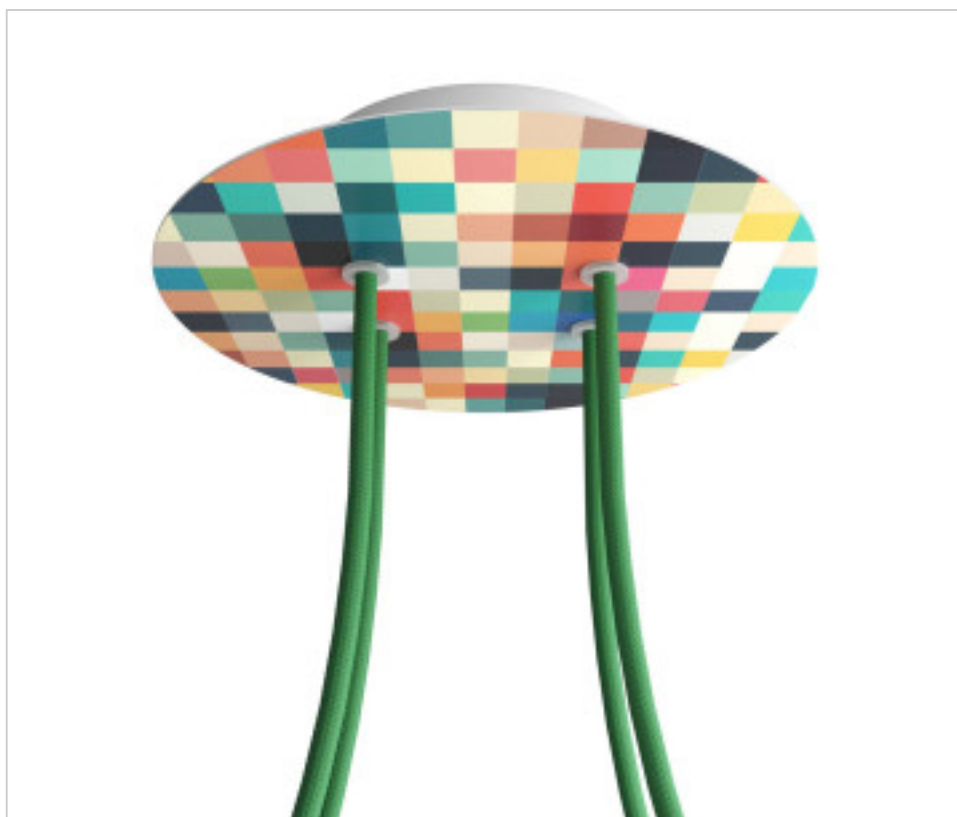

ACCESOIRES METAL > KIT rosaces de plafond > KIT rosaces de plafond en métal  
Rosaces ronds en métal 4 trous avec couvercle Rose-One

**CDKROR204F201**

**KIT Rose-one rond D200 4 trous Palette**

21 nov. 2024

## PRIX

	Lot	Prix sans TVA
	1	22,67€
	5	21,59€
	10	20,57€

Suite à la page suivante >>

ACCESSOIRES METAL > KIT rosaces de plafond > KIT rosaces de plafond en métal  
Rosaces ronds en métal 4 trous avec couvercle Rose-One

CDKROR204F201

**KIT Rose-one rond D200 4 trous Palette**

## **AUTRES CARACTÉRISTIQUES**

---

Hauteur (mm): 35

Diamètre (mm): 200