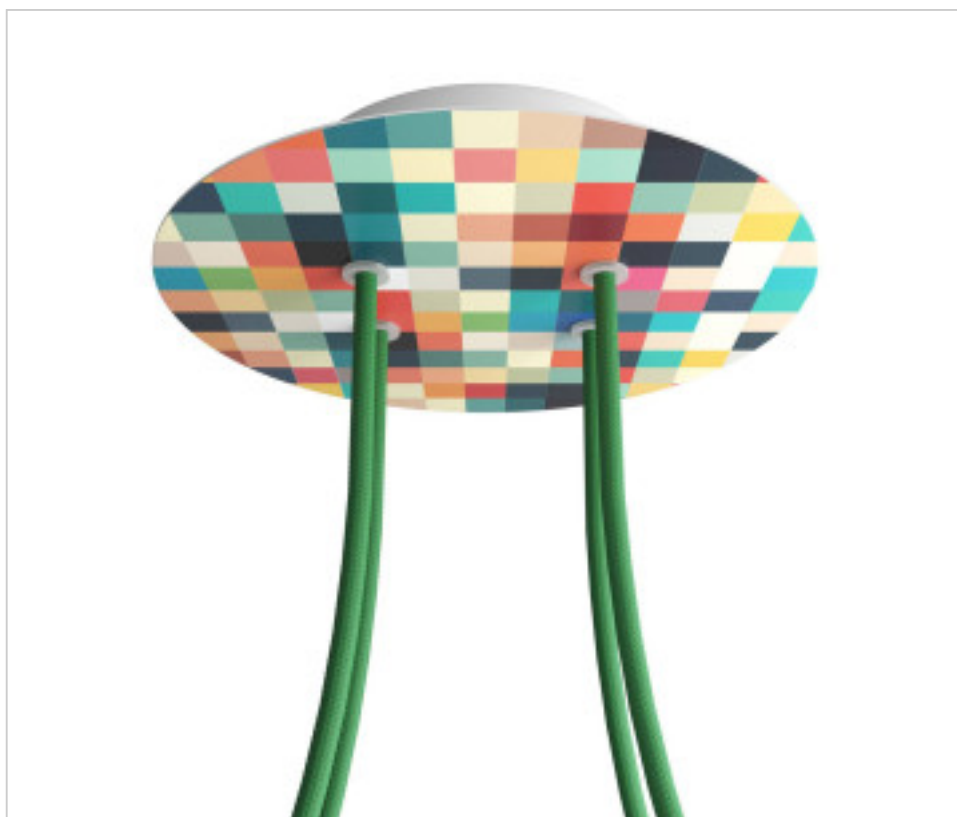

ACCESOIRES METAL > KIT rosaces de plafond > KIT rosaces de plafond en métal  
Rosaces ronds en métal 4 trous avec couvercle Rose-One

CDKROR204F201

KIT Rose-one rond D200 4 trous Palette

4 mars 2025

## PRIX

	Lot	Prix sans TVA
	1	22,67€
	5	21,59€
	10	20,57€

Suite à la page suivante >>

ACCESSOIRES METAL > KIT rosaces de plafond > KIT rosaces de plafond en métal  
Rosaces ronds en métal 4 trous avec couvercle Rose-One

CDKROR204F201

**KIT Rose-one rond D200 4 trous Palette**

## **AUTRES CARACTÉRISTIQUES**

---

Hauteur (mm): 35

Diamètre (mm): 200