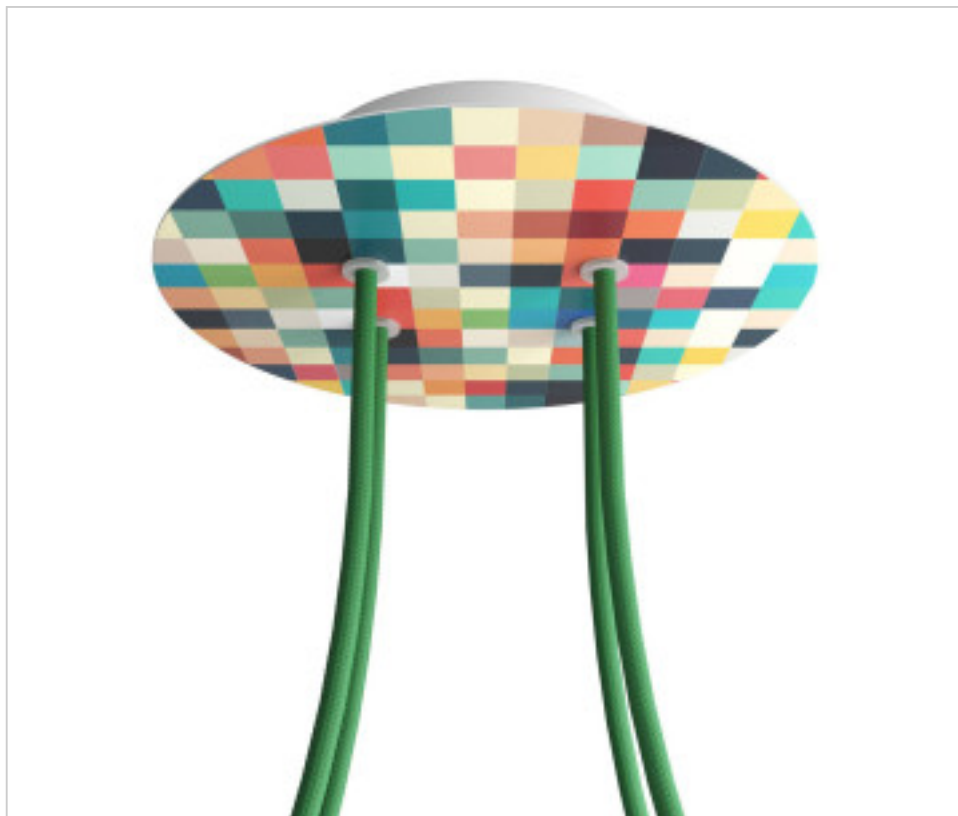

ACCESOIRES METAL > KIT rosaces de plafond > KIT rosaces de plafond en métal
Rosaces ronds en métal 4 trous avec couvercle Rose-One

CDKROR204F201

KIT Rose-one rond D200 4 trous Palette

22 déc. 2024

DESCRIPTION

PRIX

	Lot	Prix sans TVA
	1	22,67€
	5	21,59€
	10	20,57€

Suite à la page suivante >>

ACCESSOIRES METAL > KIT rosaces de plafond > KIT rosaces de plafond en métal
Rosaces ronds en métal 4 trous avec couvercle Rose-One

CDKROR204F201

KIT Rose-one rond D200 4 trous Palette

SPÉCIFICATIONS TECHNIQUES

Pesage: 525 Grammes

REMARQUES

Système complet Rose-One rond. Comprend des éléments de fixation

AUTRES CARACTÉRISTIQUES

Hauteur (mm): 35

Diamètre (mm): 200