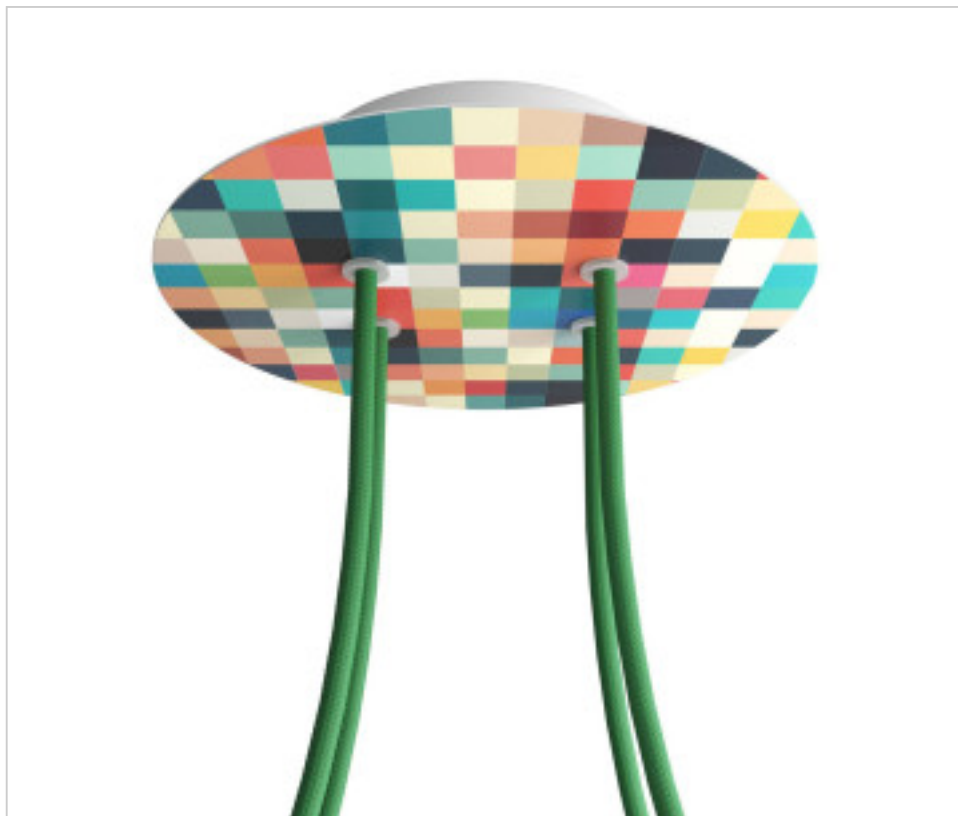

ACCESOIRES METAL > KIT rosaces de plafond > KIT rosaces de plafond en métal
Rosaces ronds en métal 4 trous avec couvercle Rose-One

CDKROR204F201

KIT Rose-one rond D200 4 trous Palette

7 avril 2025

DESCRIPTION

PRIX

	Lot	Prix sans TVA
	1	22,67€
	5	21,59€
	10	20,57€

Suite à la page suivante >>

ACCESSOIRES METAL > KIT rosaces de plafond > KIT rosaces de plafond en métal
Rosaces ronds en métal 4 trous avec couvercle Rose-One

CDKROR204F201

KIT Rose-one rond D200 4 trous Palette

SPÉCIFICATIONS TECHNIQUES

Pesage: 525 Grammes

REMARQUES

Système complet Rose-One rond. Comprend des éléments de fixation

AUTRES CARACTÉRISTIQUES

Hauteur (mm): 35

Diamètre (mm): 200