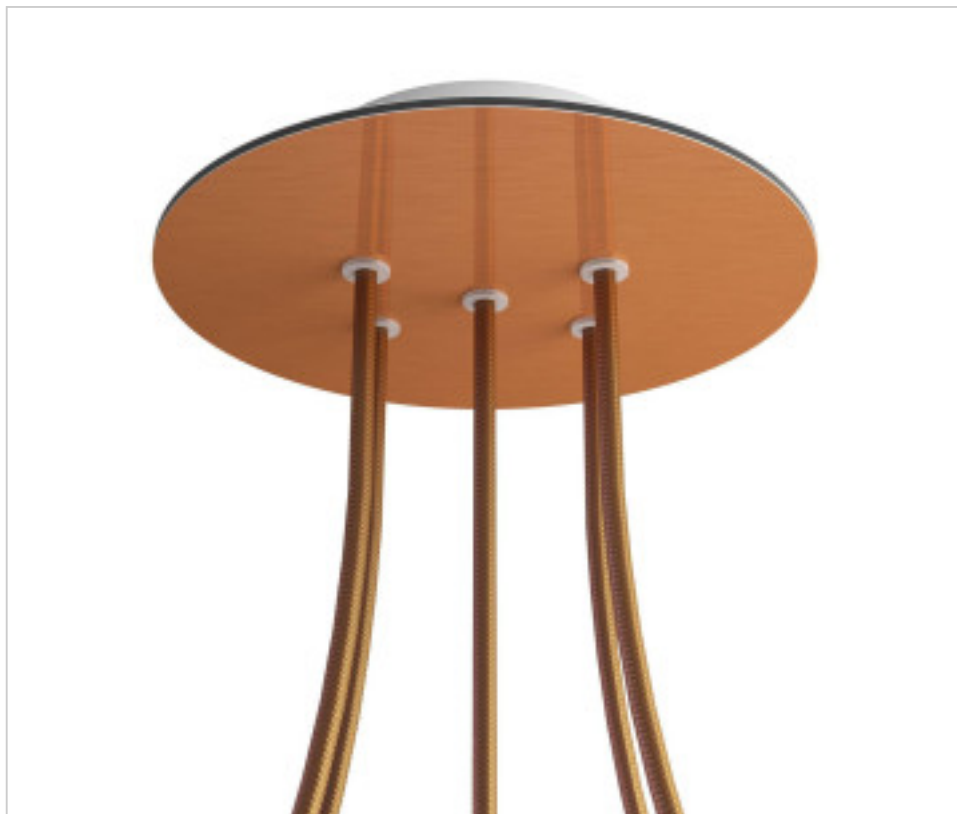

ACCESOIRES METAL > KIT rosaces de plafond > KIT rosaces de plafond en métal
Rosaces ronds en métal 5 trous avec couvercle Rose-One

CDKROR205F108

KIT Rose-one rond D200 5 trous Cuivre satiné

4 déc. 2024

DESCRIPTION

PRIX

	Lot	Prix sans TVA
	1	23,43€
	5	22,32€
	10	21,26€

Suite à la page suivante >>

ACCESSOIRES METAL > KIT rosaces de plafond > KIT rosaces de plafond en métal
Rosaces ronds en métal 5 trous avec couvercle Rose-One

CDKROR205F108

KIT Rose-one rond D200 5 trous Cuivre satiné

SPÉCIFICATIONS TECHNIQUES

Pesage: 577 Grammes

REMARQUES

Système complet Rose-One rond. Comprend des éléments de fixation

AUTRES CARACTÉRISTIQUES

Hauteur (mm): 35

Diamètre (mm): 200