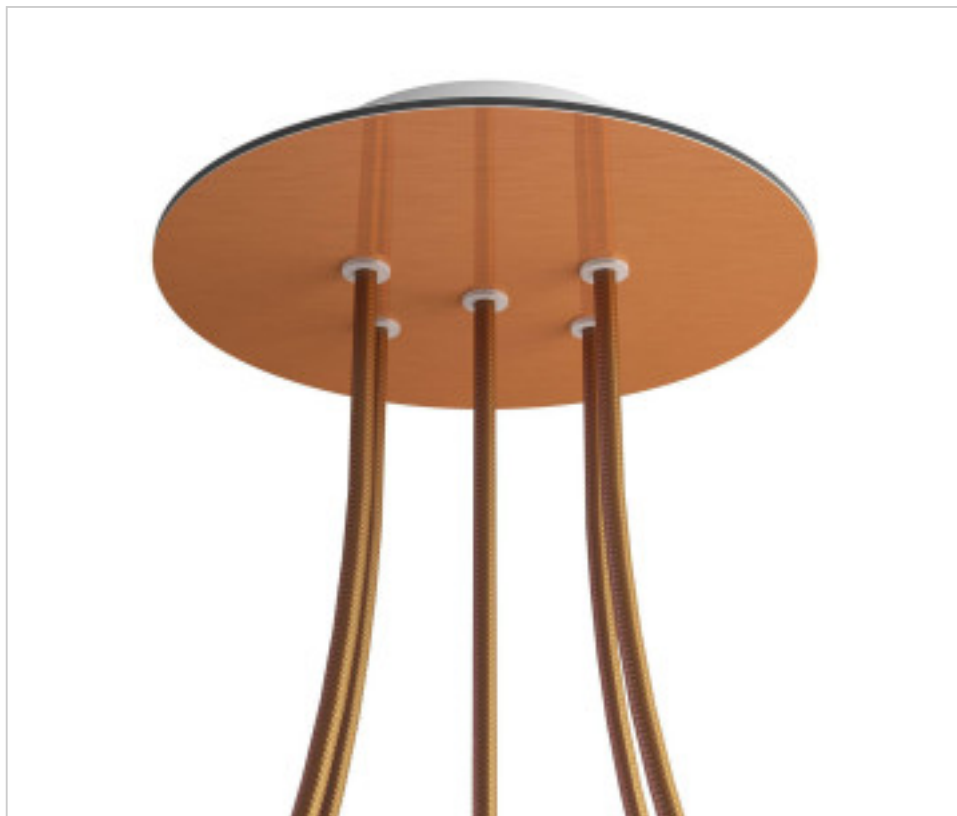

ACCESOIRES METAL > KIT rosaces de plafond > KIT rosaces de plafond en métal
Rosaces ronds en métal 5 trous avec couvercle Rose-One

CDKROR205F108

KIT Rose-one rond D200 5 trous Cuivre satiné

9 mars 2025

DESCRIPTION

PRIX

	Lot	Prix sans TVA
	1	23,43€
	5	22,32€
	10	21,26€

Suite à la page suivante >>

ACCESSOIRES METAL > KIT rosaces de plafond > KIT rosaces de plafond en métal
Rosaces ronds en métal 5 trous avec couvercle Rose-One

CDKROR205F108

KIT Rose-one rond D200 5 trous Cuivre satiné

SPÉCIFICATIONS TECHNIQUES

Pesage: 577 Grammes

REMARQUES

Système complet Rose-One rond. Comprend des éléments de fixation

AUTRES CARACTÉRISTIQUES

Hauteur (mm): 35

Diamètre (mm): 200