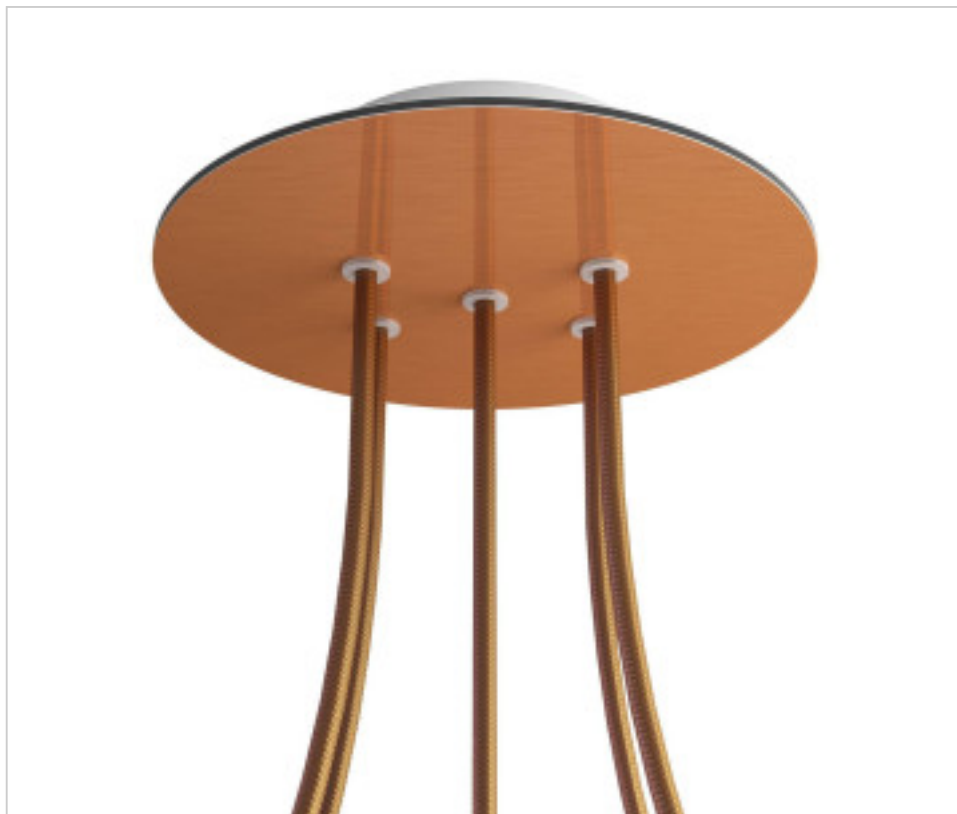

ACCESOIRES METAL > KIT rosaces de plafond > KIT rosaces de plafond en métal
Rosaces ronds en métal 5 trous avec couvercle Rose-One

CDKROR205F108

KIT Rose-one rond D200 5 trous Cuivre satiné

27 sept. 2024

PRIX

	Lot	Prix sans TVA
	1	23,43€
	5	22,32€
	10	21,26€

Suite à la page suivante >>

ACCESSOIRES METAL > KIT rosaces de plafond > KIT rosaces de plafond en métal
Rosaces ronds en métal 5 trous avec couvercle Rose-One

CDKROR205F108

KIT Rose-one rond D200 5 trous Cuivre satiné

SPÉCIFICATIONS TECHNIQUES

Pesage: 577 Grammes

REMARQUES

Système complet Rose-One rond. Comprend des éléments de fixation

AUTRES CARACTÉRISTIQUES

Hauteur (mm): 35

Diamètre (mm): 200