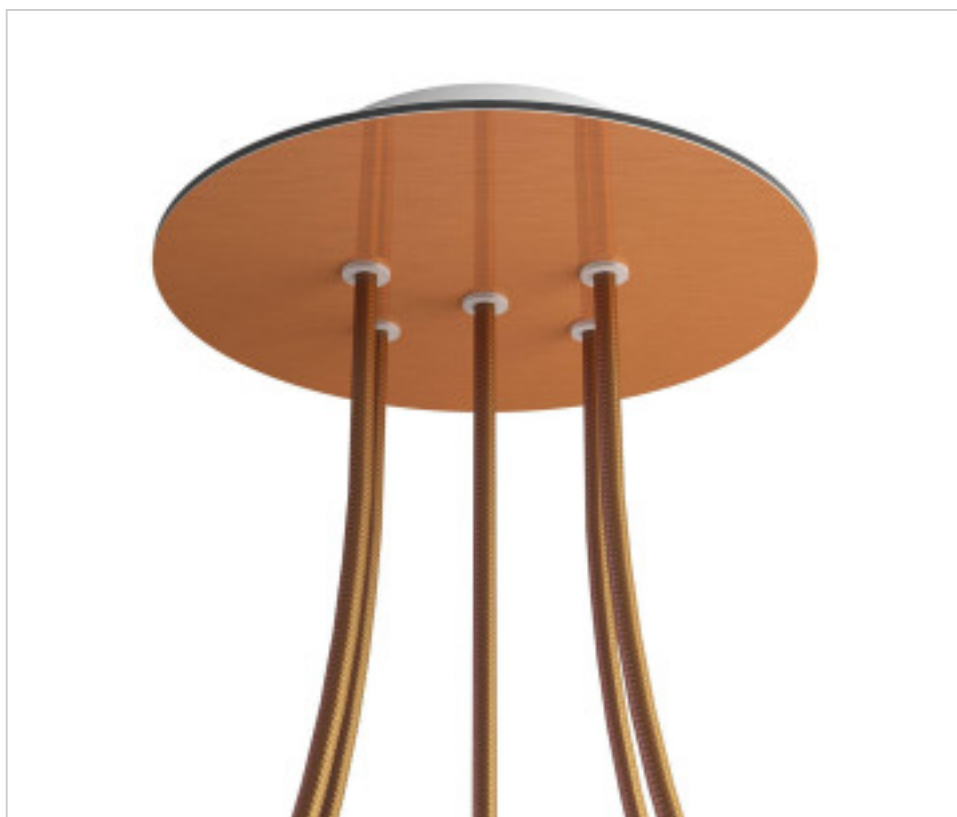

ACCESOIRES METAL > KIT rosaces de plafond > KIT rosaces de plafond en métal  
Rosaces ronds en métal 5 trous avec couvercle Rose-One

**CDKROR205F108**

**KIT Rose-one rond D200 5 trous Cuivre satiné**

7 janv. 2025

## PRIX

	Lot	Prix sans TVA
	1	23,43€
	5	22,32€
	10	21,26€

Suite à la page suivante >>

ACCESSOIRES METAL > KIT rosaces de plafond > KIT rosaces de plafond en métal  
Rosaces ronds en métal 5 trous avec couvercle Rose-One

**CDKROR205F108**

**KIT Rose-one rond D200 5 trous Cuivre satiné**

## **AUTRES CARACTÉRISTIQUES**

---

Hauteur (mm): 35

Diamètre (mm): 200