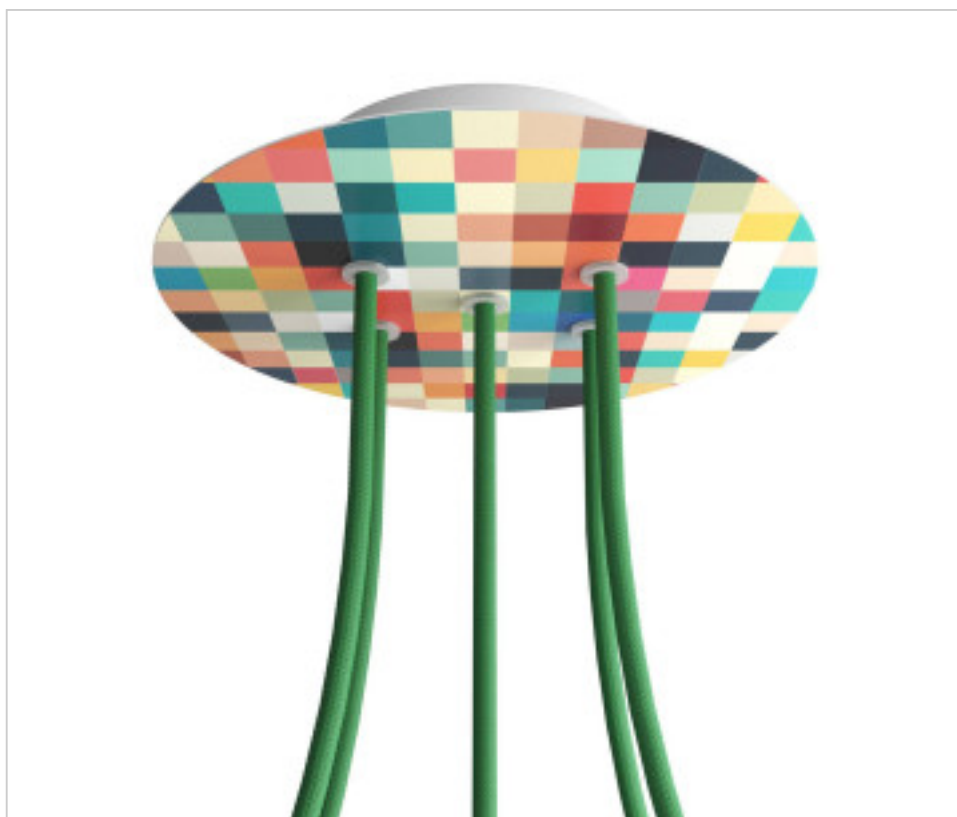

ACCESSOIRES METAL > KIT rosaces de plafond > KIT rosaces de plafond en métal
Rosaces ronds en métal 5 trous avec couvercle Rose-One

CDKROR205F201

KIT Rose-one rond D200 5 trous Palette

7 janv. 2025

DESCRIPTION

PRIX

	Lot	Prix sans TVA
	1	23,75€
	5	22,63€
	10	21,55€

Suite à la page suivante >>

ACCESSOIRES METAL > KIT rosaces de plafond > KIT rosaces de plafond en métal
Rosaces ronds en métal 5 trous avec couvercle Rose-One

CDKROR205F201

KIT Rose-one rond D200 5 trous Palette

SPÉCIFICATIONS TECHNIQUES

Pesage: 531 Grammes

REMARQUES

Système complet Rose-One rond. Comprend des éléments de fixation

AUTRES CARACTÉRISTIQUES

Hauteur (mm): 35

Diamètre (mm): 200