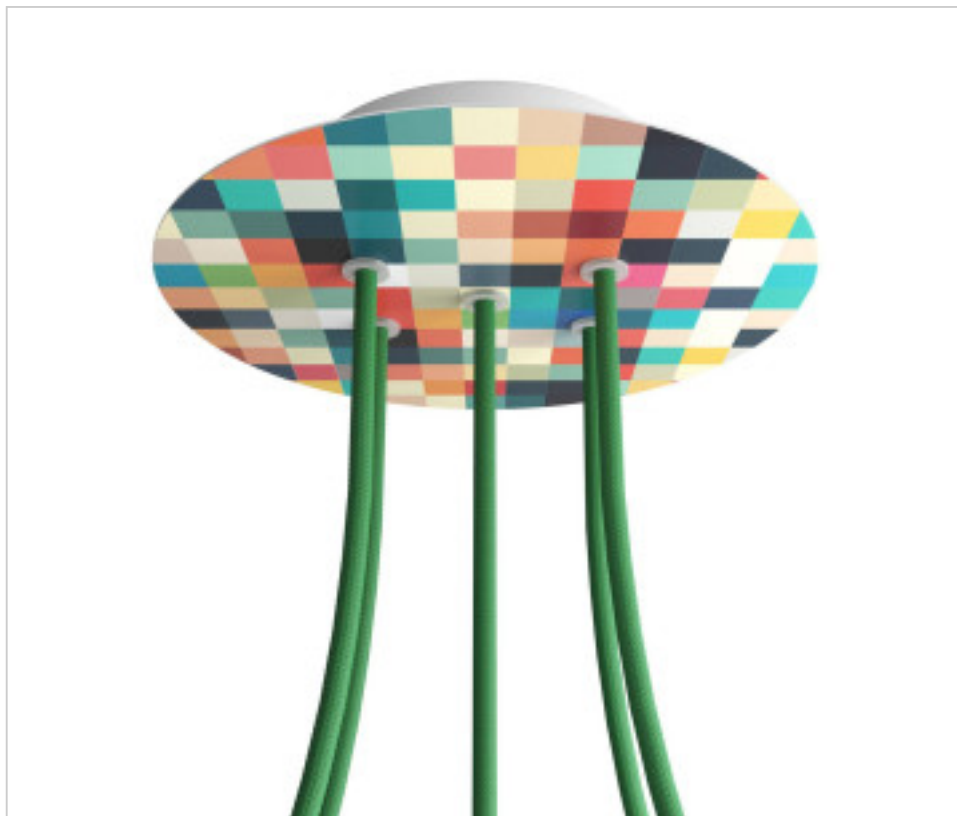

ACCESOIRES METAL > KIT rosaces de plafond > KIT rosaces de plafond en métal
Rosaces ronds en métal 5 trous avec couvercle Rose-One

CDKROR205F201

KIT Rose-one rond D200 5 trous Palette

27 sept. 2024

DESCRIPTION

PRIX

	Lot	Prix sans TVA
	1	23,75€
	5	22,63€
	10	21,55€

Suite à la page suivante >>

ACCESSOIRES METAL > KIT rosaces de plafond > KIT rosaces de plafond en métal
Rosaces ronds en métal 5 trous avec couvercle Rose-One

CDKROR205F201

KIT Rose-one rond D200 5 trous Palette

SPÉCIFICATIONS TECHNIQUES

Pesage: 531 Grammes

REMARQUES

Système complet Rose-One rond. Comprend des éléments de fixation

AUTRES CARACTÉRISTIQUES

Hauteur (mm): 35

Diamètre (mm): 200