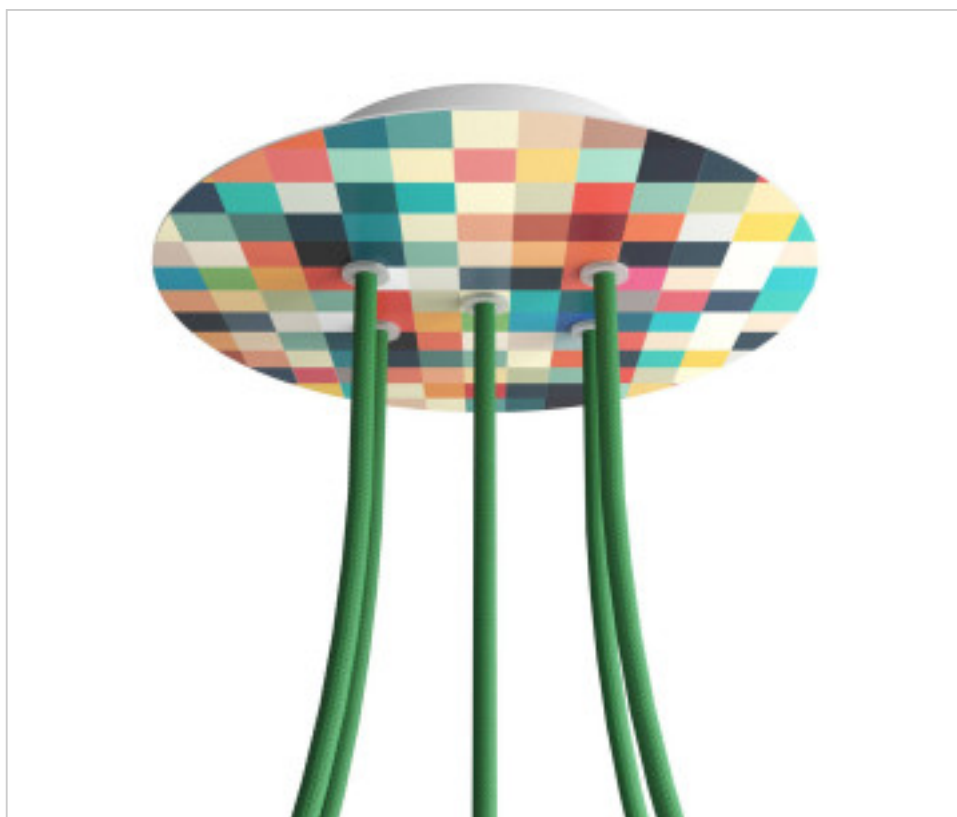

ACCESOIRES METAL > KIT rosaces de plafond > KIT rosaces de plafond en métal
Rosaces ronds en métal 5 trous avec couvercle Rose-One

CDKROR205F201

KIT Rose-one rond D200 5 trous Palette

4 déc. 2024

DESCRIPTION

PRIX

Lot	Prix sans TVA
1	23,75€
5	22,63€
10	21,55€

Suite à la page suivante >>

ACCESSOIRES METAL > KIT rosaces de plafond > KIT rosaces de plafond en métal
Rosaces ronds en métal 5 trous avec couvercle Rose-One

CDKROR205F201

KIT Rose-one rond D200 5 trous Palette

SPÉCIFICATIONS TECHNIQUES

Pesage: 531 Grammes

REMARQUES

Système complet Rose-One rond. Comprend des éléments de fixation

AUTRES CARACTÉRISTIQUES

Hauteur (mm): 35

Diamètre (mm): 200