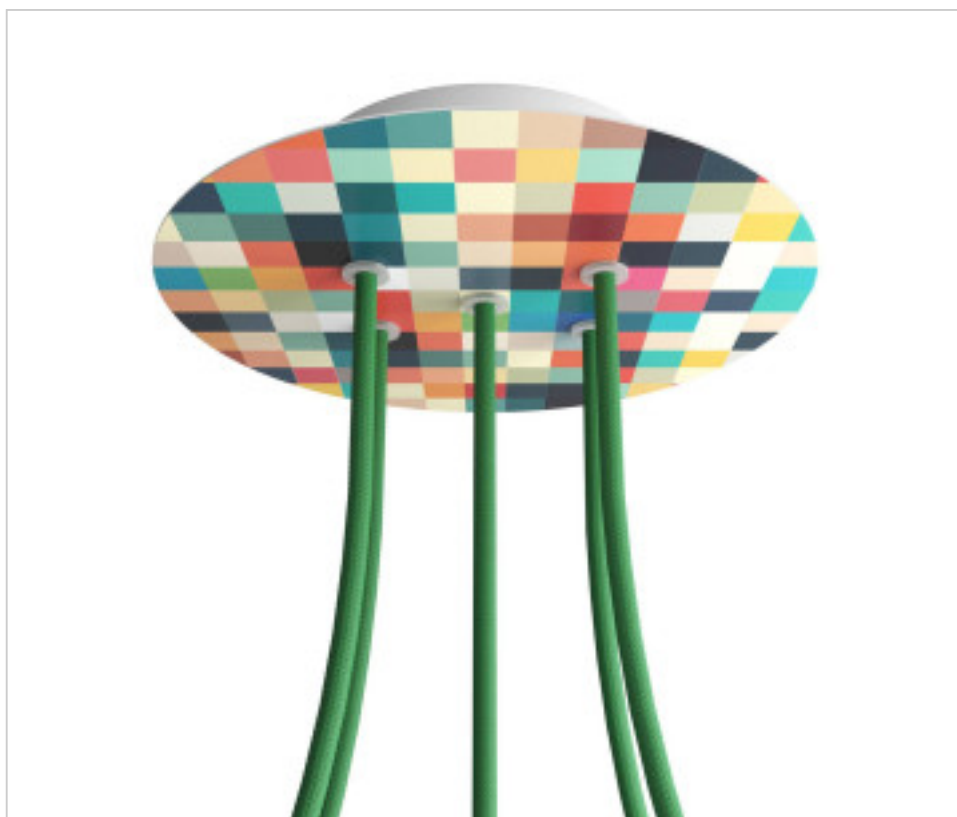

ACCESSOIRES METAL > KIT rosaces de plafond > KIT rosaces de plafond en métal
Rosaces ronds en métal 5 trous avec couvercle Rose-One

CDKROR205F201

KIT Rose-one rond D200 5 trous Palette

9 mars 2025

DESCRIPTION

PRIX

| | Lot | Prix sans TVA |
|--|-----|---------------|
| | 1 | 23,75€ |
| | 5 | 22,63€ |
| | 10 | 21,55€ |

Suite à la page suivante >>

ACCESSOIRES METAL > KIT rosaces de plafond > KIT rosaces de plafond en métal
Rosaces ronds en métal 5 trous avec couvercle Rose-One

CDKROR205F201

KIT Rose-one rond D200 5 trous Palette

SPÉCIFICATIONS TECHNIQUES

Pesage: 531 Grammes

REMARQUES

Système complet Rose-One rond. Comprend des éléments de fixation

AUTRES CARACTÉRISTIQUES

Hauteur (mm): 35

Diamètre (mm): 200