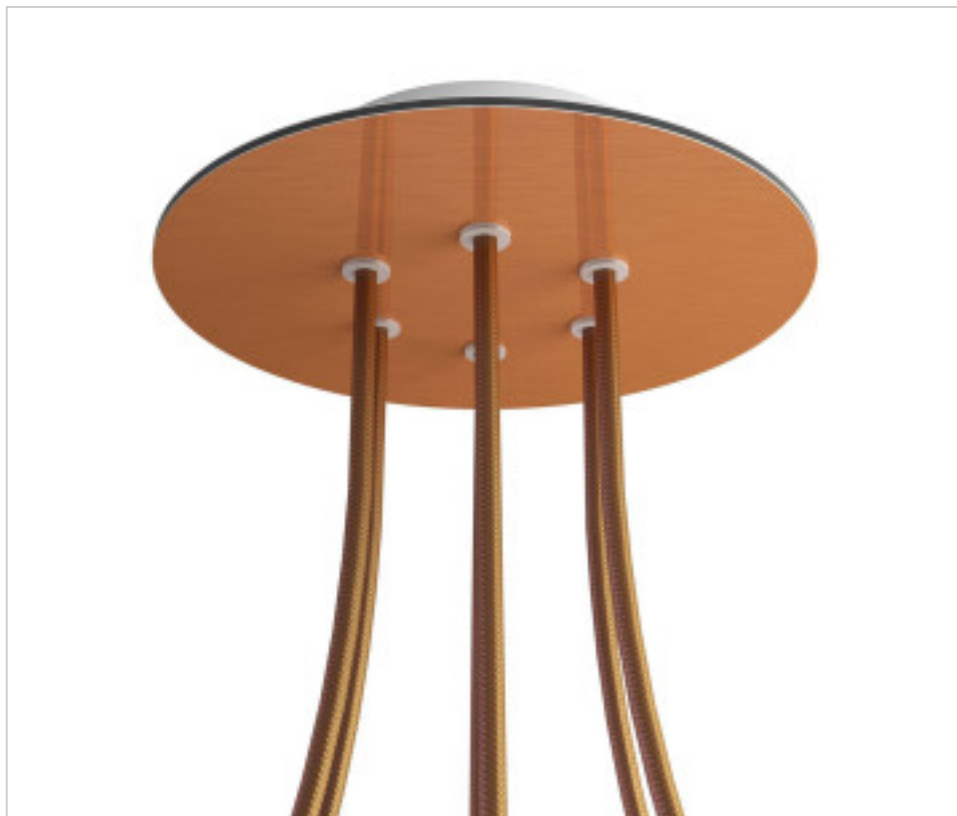

ACCESOIRES METAL > KIT rosaces de plafond > KIT rosaces de plafond en métal  
Rosaces ronds en métal 6 trous avec couvercle Rose-One

**CDKROR206F108**

**KIT Rose-one rond D200 6 trous Cuivre satiné**

1 f&eacute;vr. 2025

## PRIX

	Lot	Prix sans TVA
	1	24,41€
	5	23,24€
	10	22,15€

Suite à la page suivante >>

ACCESSOIRES METAL > KIT rosaces de plafond > KIT rosaces de plafond en métal  
Rosaces ronds en métal 6 trous avec couvercle Rose-One

**CDKROR206F108**

**KIT Rose-one rond D200 6 trous Cuivre satiné**

## **AUTRES CARACTÉRISTIQUES**

---

Hauteur (mm): 35

Diamètre (mm): 200