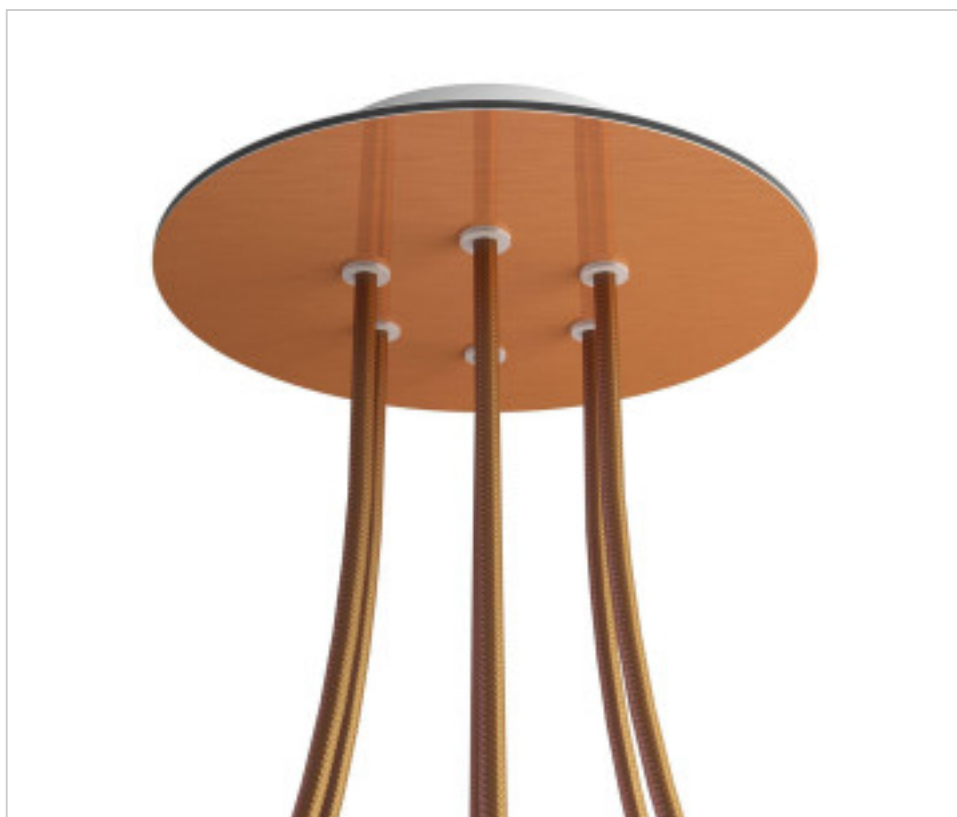

ACCESOIRES METAL > KIT rosaces de plafond > KIT rosaces de plafond en métal  
Rosaces ronds en métal 6 trous avec couvercle Rose-One

**CDKROR206F108**

**KIT Rose-one rond D200 6 trous Cuivre satiné**

4 mars 2025

## PRIX

	Lot	Prix sans TVA
	1	24,41€
	5	23,24€
	10	22,15€

Suite à la page suivante >>

ACCESSOIRES METAL > KIT rosaces de plafond > KIT rosaces de plafond en métal  
Rosaces ronds en métal 6 trous avec couvercle Rose-One

**CDKROR206F108**

**KIT Rose-one rond D200 6 trous Cuivre satiné**

## **AUTRES CARACTÉRISTIQUES**

---

Hauteur (mm): 35

Diamètre (mm): 200