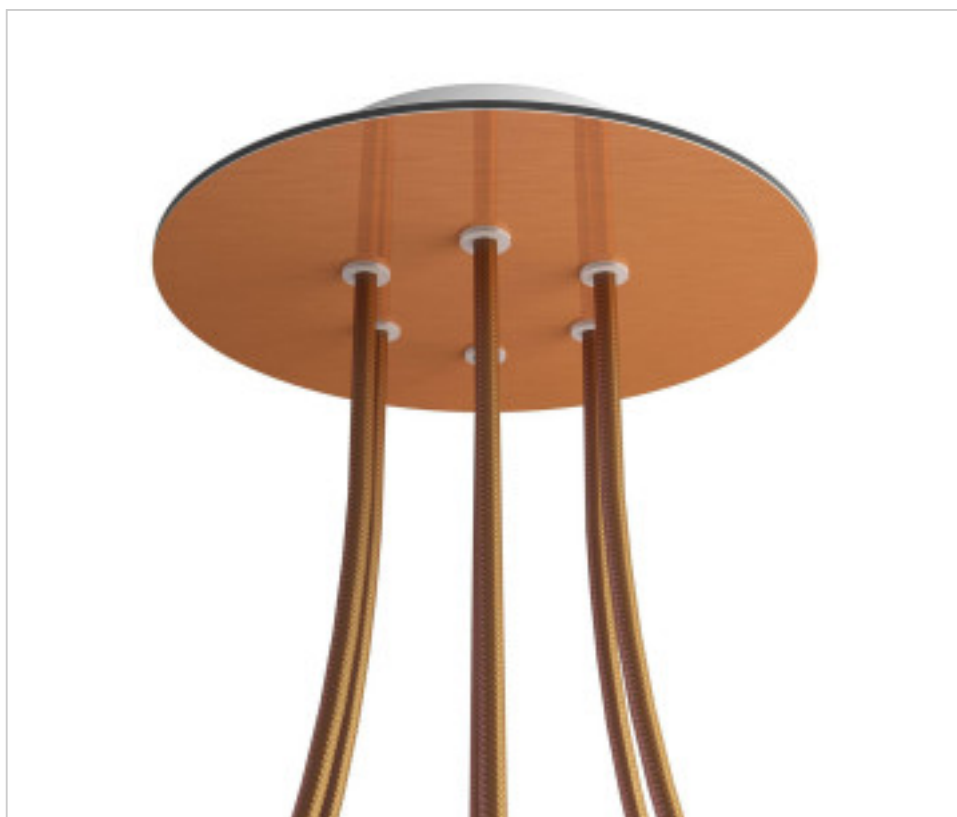

ACCESOIRES METAL > KIT rosaces de plafond > KIT rosaces de plafond en métal
Rosaces ronds en métal 6 trous avec couvercle Rose-One

CDKROR206F108

KIT Rose-one rond D200 6 trous Cuivre satiné

24 août 2024

DESCRIPTION

PRIX

| | Lot | Prix sans TVA |
|--|-----|---------------|
| | 1 | 23,26€ |
| | 5 | 22,14€ |
| | 10 | 21,10€ |

Suite à la page suivante >>

ACCESSOIRES METAL > KIT rosaces de plafond > KIT rosaces de plafond en métal
Rosaces ronds en métal 6 trous avec couvercle Rose-One

CDKROR206F108

KIT Rose-one rond D200 6 trous Cuivre satiné

SPÉCIFICATIONS TECHNIQUES

Pesage: 582 Grammes

REMARQUES

Système complet Rose-One rond. Comprend des éléments de fixation

AUTRES CARACTÉRISTIQUES

Hauteur (mm): 35

Diamètre (mm): 200