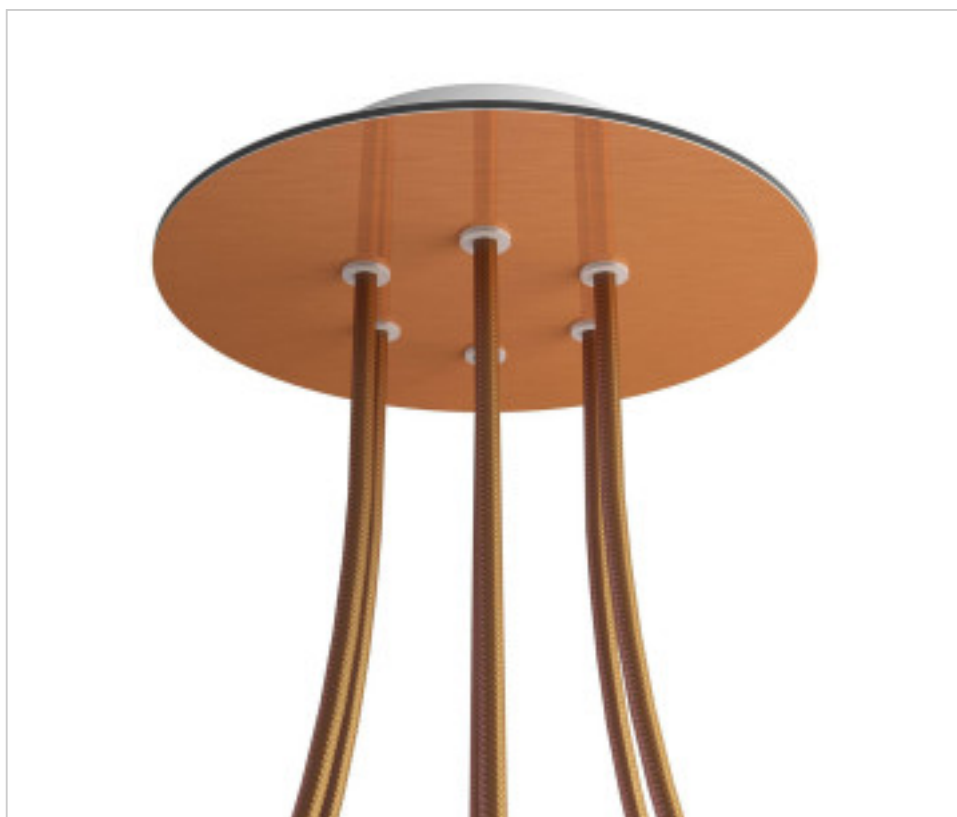

ACCESOIRES METAL > KIT rosaces de plafond > KIT rosaces de plafond en métal
Rosaces ronds en métal 6 trous avec couvercle Rose-One

CDKROR206F108

KIT Rose-one rond D200 6 trous Cuivre satiné

21 nov. 2024

DESCRIPTION

PRIX

	Lot	Prix sans TVA
	1	24,41€
	5	23,24€
	10	22,15€

Suite à la page suivante >>

ACCESSOIRES METAL > KIT rosaces de plafond > KIT rosaces de plafond en métal
Rosaces ronds en métal 6 trous avec couvercle Rose-One

CDKROR206F108

KIT Rose-one rond D200 6 trous Cuivre satiné

SPÉCIFICATIONS TECHNIQUES

Pesage: 582 Grammes

REMARQUES

Système complet Rose-One rond. Comprend des éléments de fixation

AUTRES CARACTÉRISTIQUES

Hauteur (mm): 35

Diamètre (mm): 200