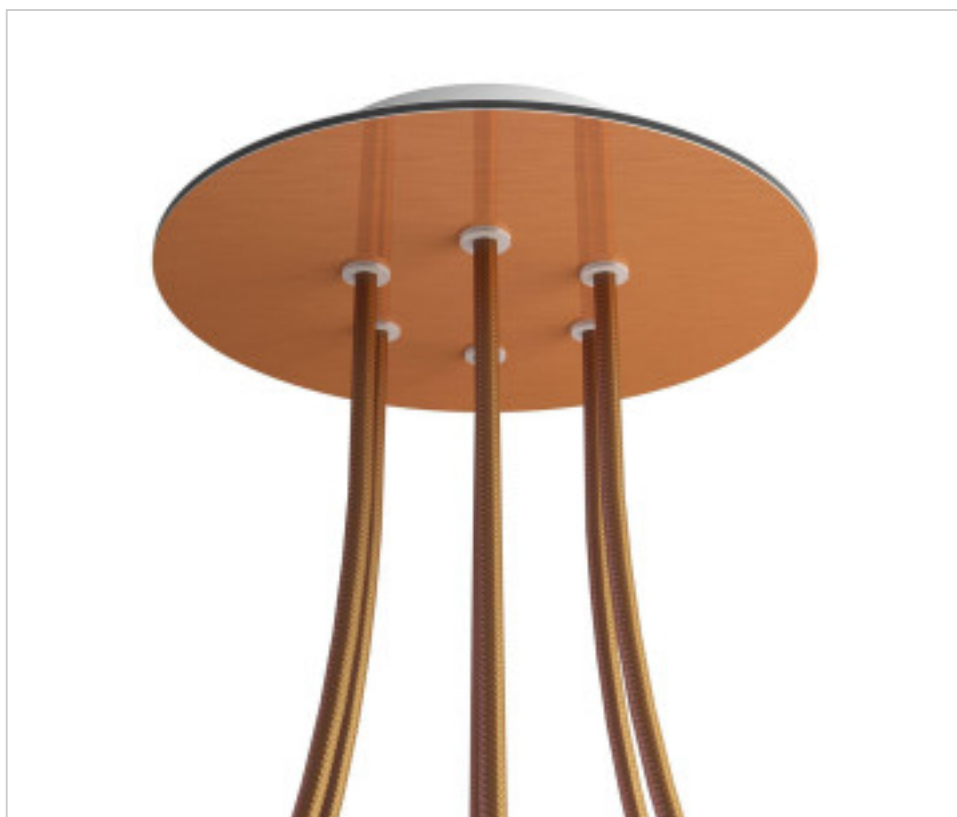

ACCESOIRES METAL > KIT rosaces de plafond > KIT rosaces de plafond en métal  
Rosaces ronds en métal 6 trous avec couvercle Rose-One

**CDKROR206F108**

**KIT Rose-one rond D200 6 trous Cuivre satiné**

5 avril 2025

## PRIX

	Lot	Prix sans TVA
	1	24,41€
	5	23,24€
	10	22,15€

Suite à la page suivante >>

ACCESSOIRES METAL > KIT rosaces de plafond > KIT rosaces de plafond en métal  
Rosaces ronds en métal 6 trous avec couvercle Rose-One

**CDKROR206F108**

**KIT Rose-one rond D200 6 trous Cuivre satiné**

## **AUTRES CARACTÉRISTIQUES**

---

Hauteur (mm): 35

Diamètre (mm): 200