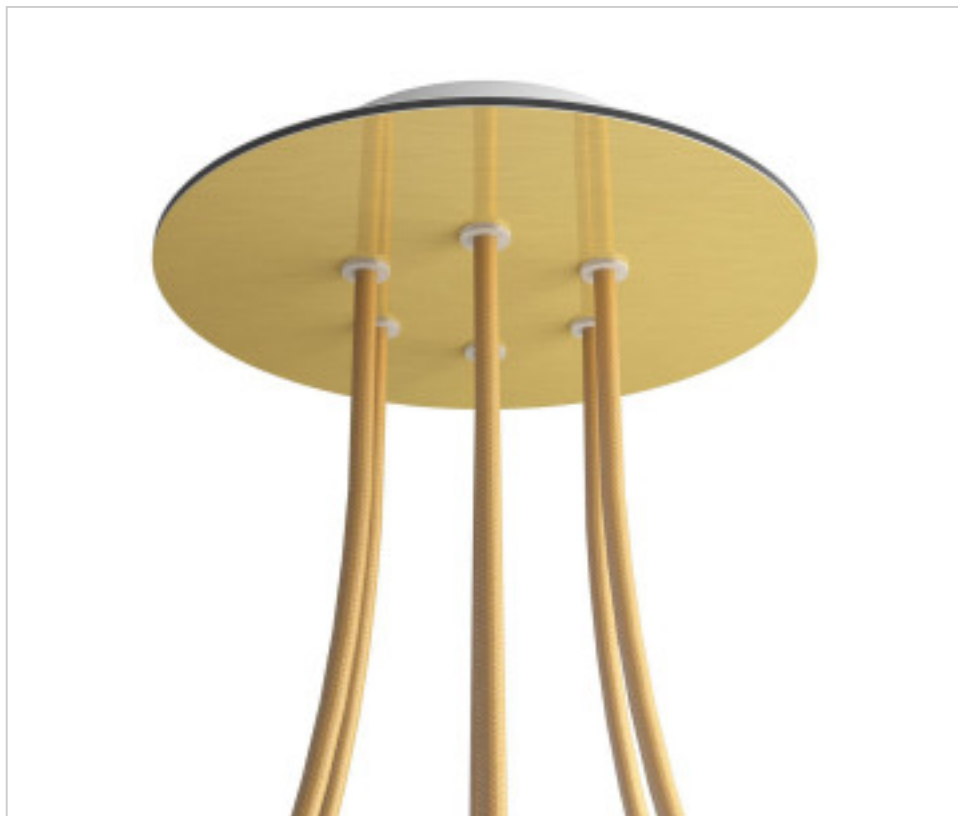

ACCESOIRES METAL > KIT rosaces de plafond > KIT rosaces de plafond en métal
Rosaces ronds en métal 6 trous avec couvercle Rose-One

CDKROR206F107

KIT Rose-one rond D200 6 trous Laiton satiné

1 févr. 2025

DESCRIPTION

PRIX

	Lot	Prix sans TVA
	1	24,41€
	5	23,24€
	10	22,15€

Suite à la page suivante >>

ACCESSOIRES METAL > KIT rosaces de plafond > KIT rosaces de plafond en métal
Rosaces ronds en métal 6 trous avec couvercle Rose-One

CDKROR206F107

KIT Rose-one rond D200 6 trous Laiton satiné

SPÉCIFICATIONS TECHNIQUES

Pesage: 582 Grammes

REMARQUES

Système complet Rose-One rond. Comprend des éléments de fixation

AUTRES CARACTÉRISTIQUES

Hauteur (mm): 35

Diamètre (mm): 200