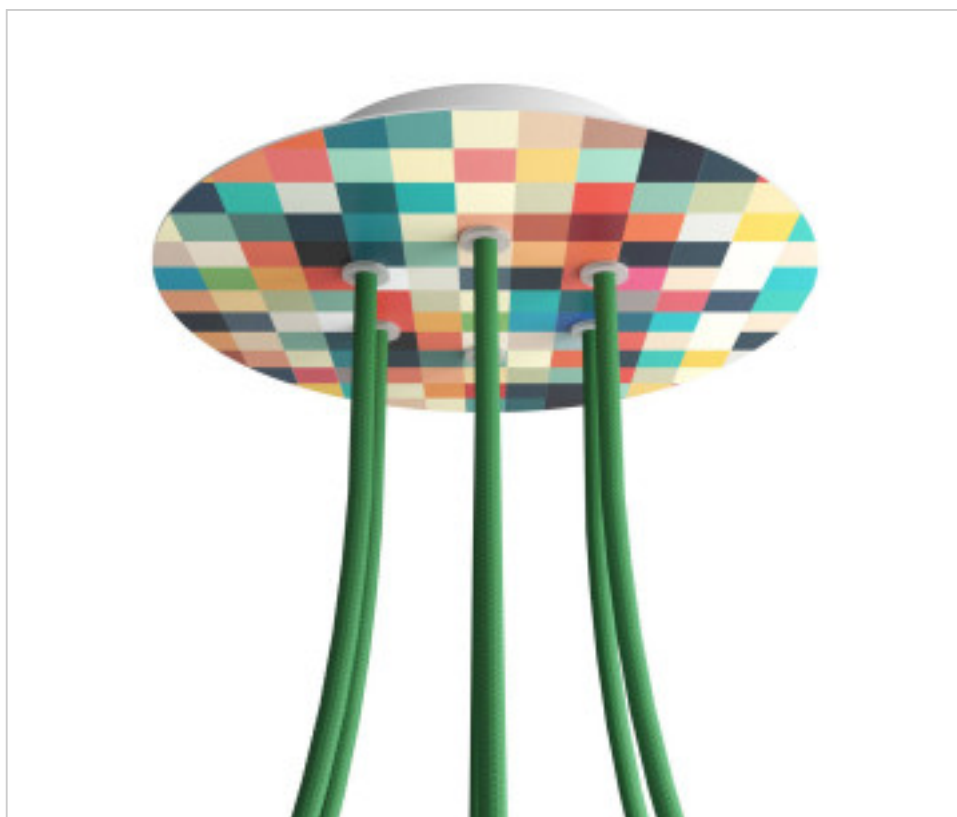

ACCESSOIRES METAL > KIT rosaces de plafond > KIT rosaces de plafond en métal  
Rosaces ronds en métal 6 trous avec couvercle Rose-One

CDKROR206F201

**KIT Rose-one rond D200 6 trous Palette**

5 avril 2025

## DESCRIPTION

<iframe width="300" height="200" src="https://www.youtube.com/embed/P5N7h5tYtYc" frameborder="0" allow="accelerometer; autoplay; encrypted-media; gyroscope; picture-in-picture" allowfullscreen></iframe>

## PRIX

	Lot	Prix sans TVA
	1	24,84€
	5	23,65€
	10	22,54€

Suite à la page suivante >>

ACCESSOIRES METAL > KIT rosaces de plafond > KIT rosaces de plafond en métal  
Rosaces ronds en métal 6 trous avec couvercle Rose-One

CDKROR206F201

**KIT Rose-one rond D200 6 trous Palette**