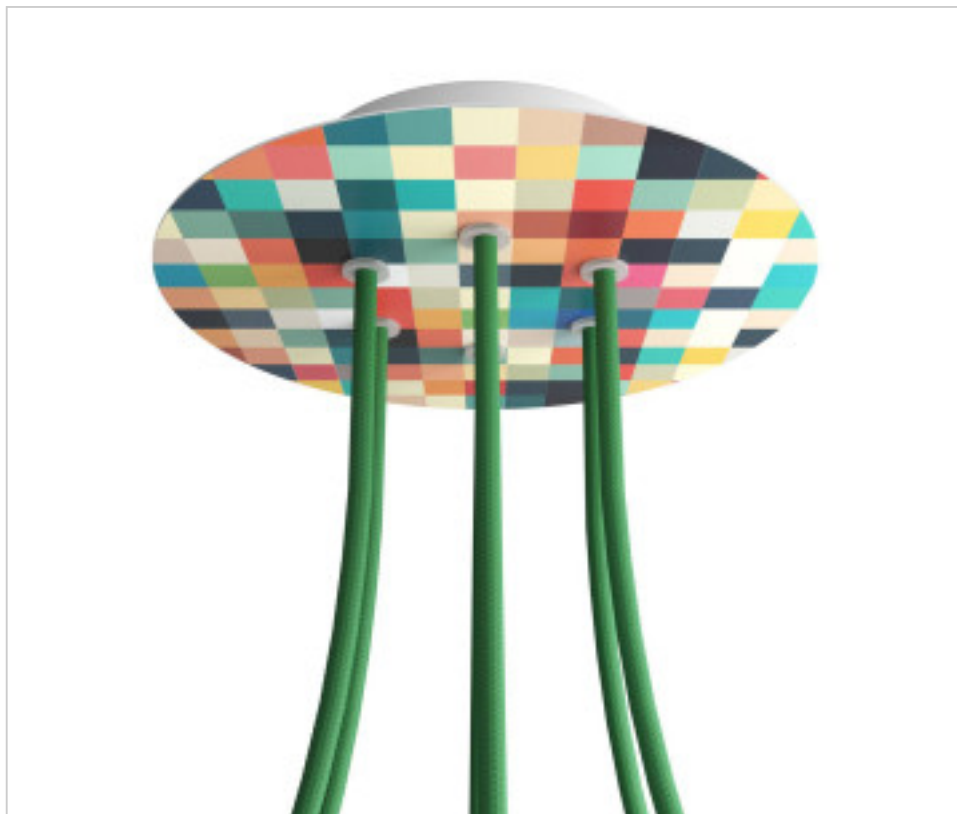

ACCESOIRES METAL > KIT rosaces de plafond > KIT rosaces de plafond en métal
Rosaces ronds en métal 6 trous avec couvercle Rose-One

CDKROR206F201

KIT Rose-one rond D200 6 trous Palette

4 mars 2025

DESCRIPTION

<iframe width="300" height="200" src="https://www.youtube.com/embed/P5N7h5tYtYc" frameborder="0" allow="accelerometer; autoplay; encrypted-media; gyroscope; picture-in-picture" allowfullscreen></iframe>

CDKROR206F201

KIT Rose-one rond D200 6 trous Palette

SPÉCIFICATIONS TECHNIQUES

Pesage: 537 Grammes

REMARQUES

Système complet Rose-One rond. Comprend des éléments de fixation

AUTRES CARACTÉRISTIQUES

Hauteur (mm): 35

Diamètre (mm): 200