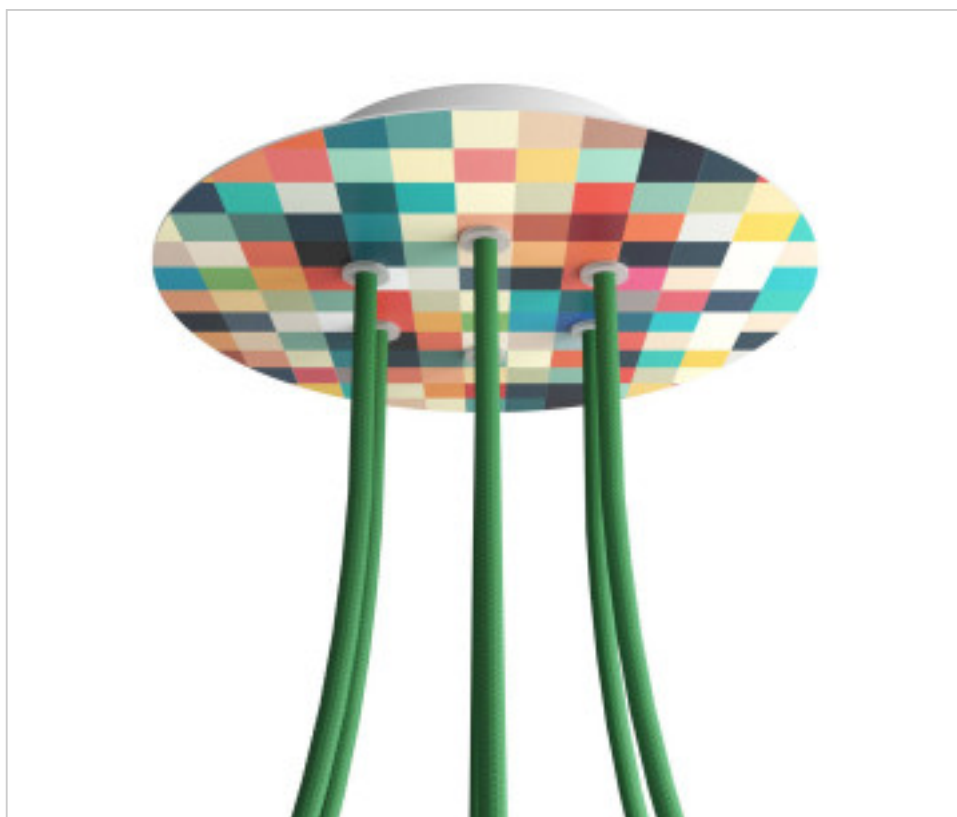

ACCESOIRES METAL > KIT rosaces de plafond > KIT rosaces de plafond en métal  
Rosaces ronds en métal 6 trous avec couvercle Rose-One

CDKROR206F201

**KIT Rose-one rond D200 6 trous Palette**

23 nov. 2024

## DESCRIPTION

<iframe width="300" height="200" src="https://www.youtube.com/embed/P5N7h5tYtYc" frameborder="0" allow="accelerometer; autoplay; encrypted-media; gyroscope; picture-in-picture" allowfullscreen></iframe>

## PRIX

Lot	Prix sans TVA
1	24,84€
5	23,65€
10	22,54€

Suite à la page suivante >>

ACCESSOIRES METAL > KIT rosaces de plafond > KIT rosaces de plafond en métal  
Rosaces ronds en métal 6 trous avec couvercle Rose-One

CDKROR206F201

**KIT Rose-one rond D200 6 trous Palette**