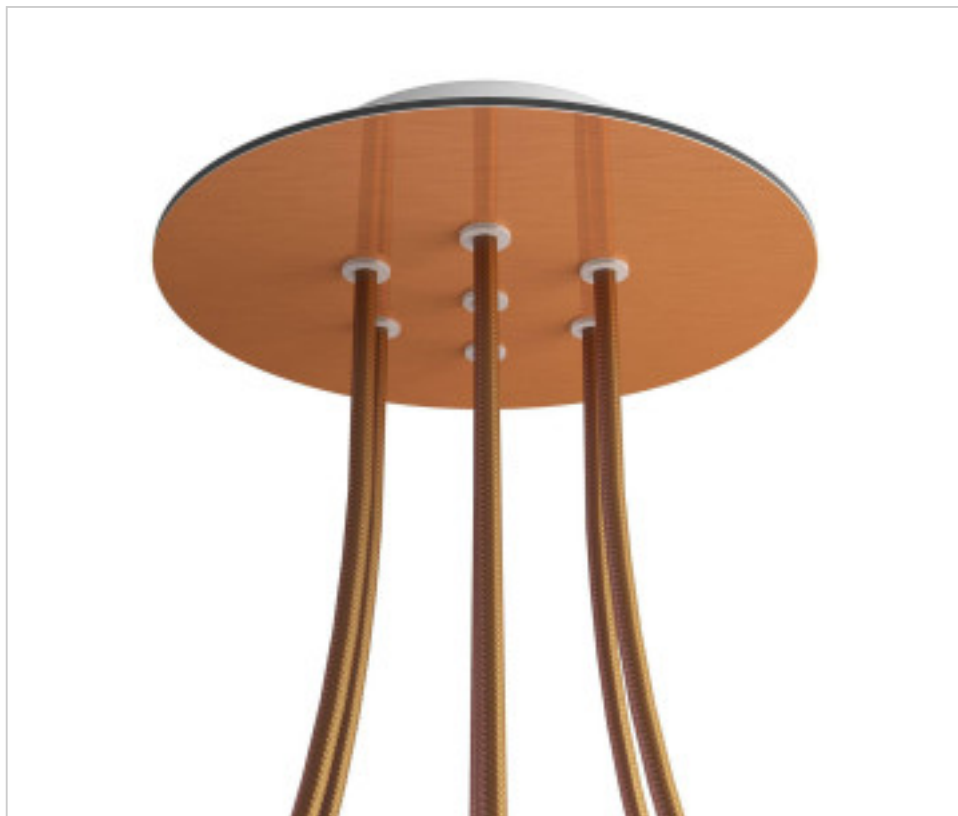

ACCESOIRES METAL > KIT rosaces de plafond > KIT rosaces de plafond en métal
Rosaces ronds en métal 7 trous avec couvercle Rose-One

CDKROR207F108

KIT Rose-one rond D200 7 trous Cuivre satiné

3 déc. 2024

DESCRIPTION

PRIX

Lot	Prix sans TVA
1	25,58€
5	24,36€
10	23,21€

Suite à la page suivante >>

ACCESSOIRES METAL > KIT rosaces de plafond > KIT rosaces de plafond en métal
Rosaces ronds en métal 7 trous avec couvercle Rose-One

CDKROR207F108

KIT Rose-one rond D200 7 trous Cuivre satiné

SPÉCIFICATIONS TECHNIQUES

Pesage: 588 Grammes

REMARQUES

Système complet Rose-One rond. Comprend des éléments de fixation

AUTRES CARACTÉRISTIQUES

Hauteur (mm): 35

Diamètre (mm): 200