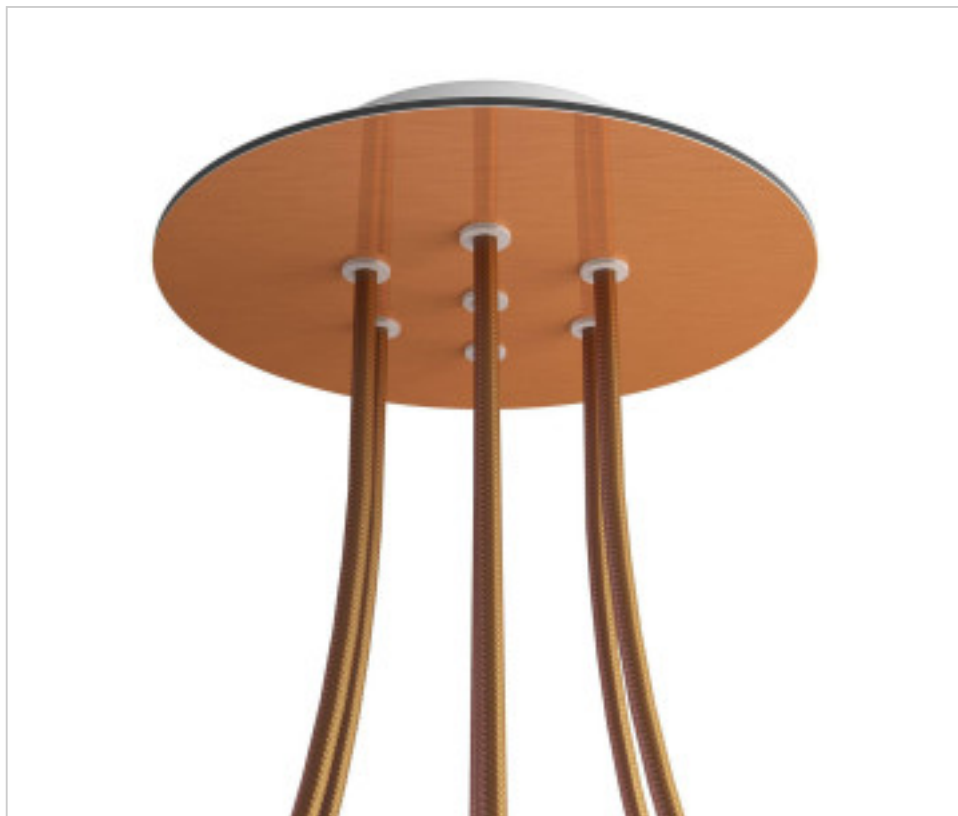

ACCESOIRES METAL > KIT rosaces de plafond > KIT rosaces de plafond en métal
Rosaces ronds en métal 7 trous avec couvercle Rose-One

CDKROR207F108

KIT Rose-one rond D200 7 trous Cuivre satiné

22 févr. 2025

PRIX

	Lot	Prix sans TVA
	1	25,58€
	5	24,36€
	10	23,21€

Suite à la page suivante >>

ACCESSOIRES METAL > KIT rosaces de plafond > KIT rosaces de plafond en métal
Rosaces ronds en métal 7 trous avec couvercle Rose-One

CDKROR207F108

KIT Rose-one rond D200 7 trous Cuivre satiné

SPÉCIFICATIONS TECHNIQUES

Pesage: 588 Grammes

REMARQUES

Système complet Rose-One rond. Comprend des éléments de fixation

AUTRES CARACTÉRISTIQUES

Hauteur (mm): 35

Diamètre (mm): 200