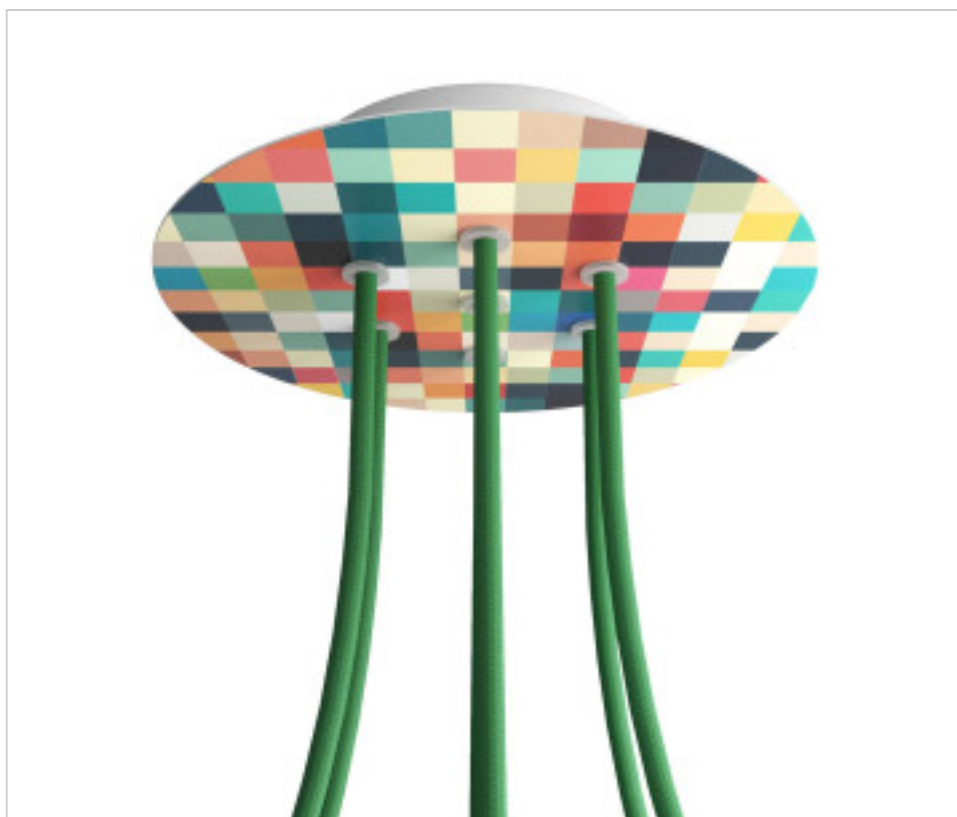

ACCESSOIRES METAL > KIT rosaces de plafond > KIT rosaces de plafond en métal
Rosaces ronds en métal 7 trous avec couvercle Rose-One

CDKROR207F201

KIT Rose-one rond D200 7 trous Palette

4 avril 2025

DESCRIPTION

PRIX

	Lot	Prix sans TVA
	1	25,90€
	5	24,67€
	10	23,50€

Suite à la page suivante >>

ACCESSOIRES METAL > KIT rosaces de plafond > KIT rosaces de plafond en métal
Rosaces ronds en métal 7 trous avec couvercle Rose-One

CDKROR207F201

KIT Rose-one rond D200 7 trous Palette

SPÉCIFICATIONS TECHNIQUES

Pesage: 543 Grammes

REMARQUES

Système complet Rose-One rond. Comprend des éléments de fixation

AUTRES CARACTÉRISTIQUES

Hauteur (mm): 35

Diamètre (mm): 200