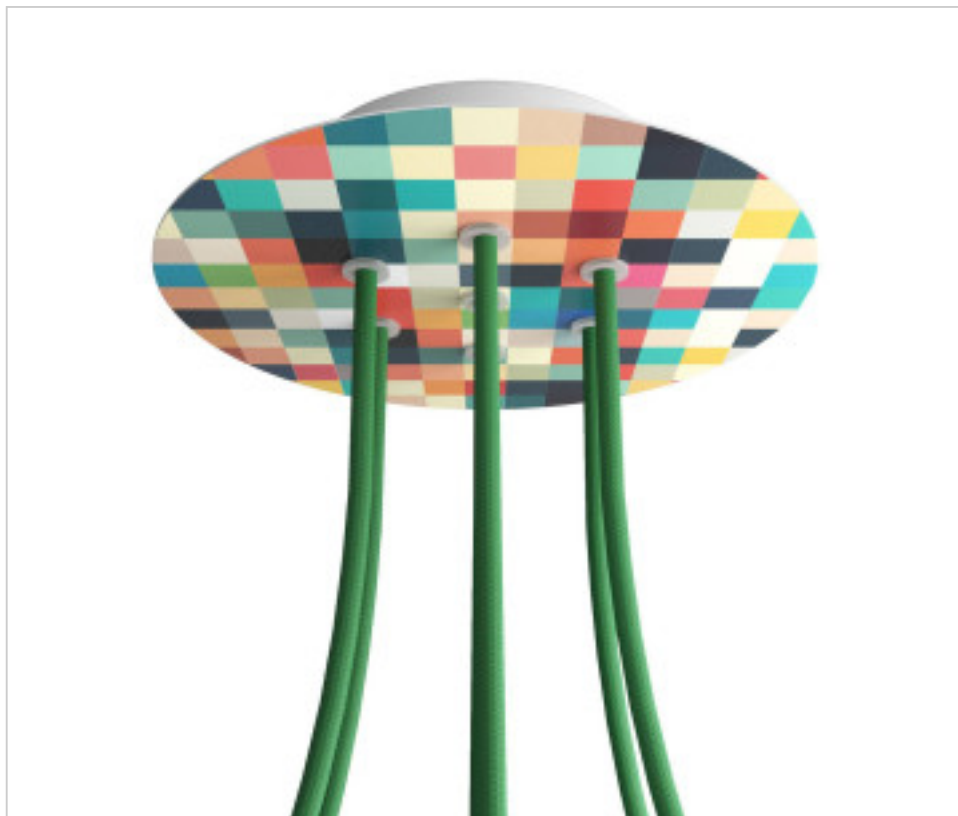

ACCESSOIRES METAL > KIT rosaces de plafond > KIT rosaces de plafond en métal  
Rosaces ronds en métal 7 trous avec couvercle Rose-One

CDKROR207F201

**KIT Rose-one rond D200 7 trous Palette**

22 d&eacute;c. 2024

## DESCRIPTION

<iframe width="300" height="200" src="https://www.youtube.com/embed/P5N7h5tYtYc" frameborder="0" allow="accelerometer; autoplay; encrypted-media; gyroscope; picture-in-picture" allowfullscreen></iframe>

## PRIX

	Lot	Prix sans TVA
	1	25,90€
	5	24,67€
	10	23,50€

Suite à la page suivante >>

ACCESSOIRES METAL > KIT rosaces de plafond > KIT rosaces de plafond en métal  
Rosaces ronds en métal 7 trous avec couvercle Rose-One

CDKROR207F201

**KIT Rose-one rond D200 7 trous Palette**