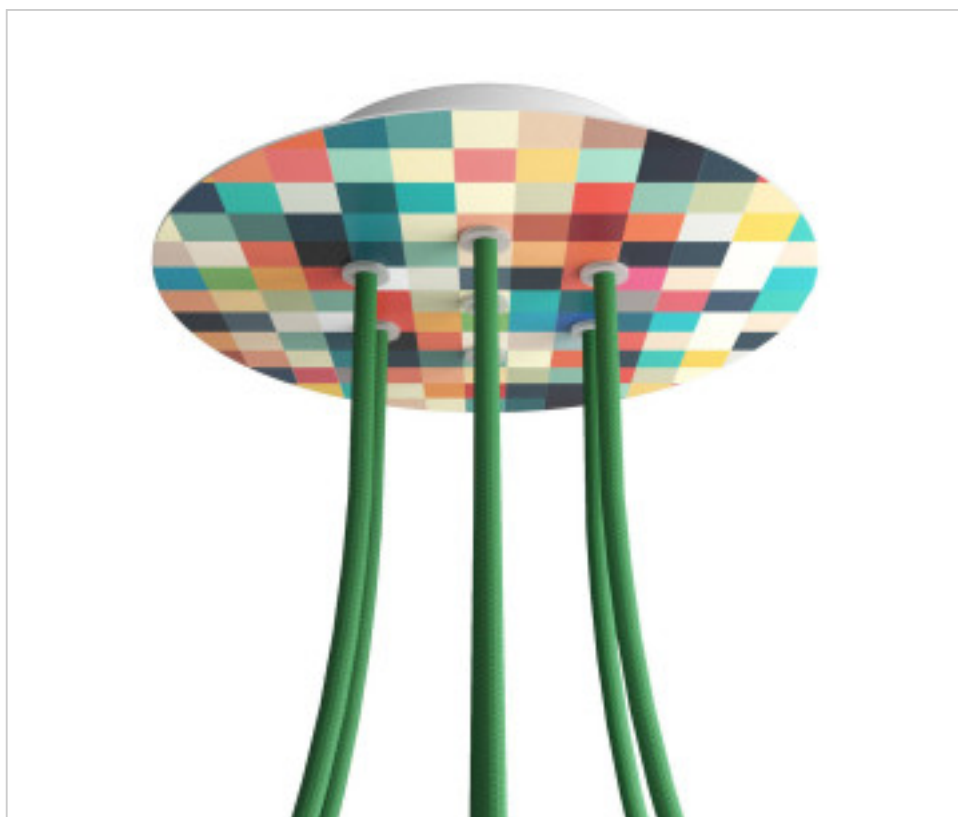

ACCESOIRES METAL > KIT rosaces de plafond > KIT rosaces de plafond en métal
Rosaces ronds en métal 7 trous avec couvercle Rose-One

CDKROR207F201

KIT Rose-one rond D200 7 trous Palette

22 févr. 2025

DESCRIPTION

PRIX

	Lot	Prix sans TVA
	1	25,90€
	5	24,67€
	10	23,50€

Suite à la page suivante >>

ACCESSOIRES METAL > KIT rosaces de plafond > KIT rosaces de plafond en métal
Rosaces ronds en métal 7 trous avec couvercle Rose-One

CDKROR207F201

KIT Rose-one rond D200 7 trous Palette

SPÉCIFICATIONS TECHNIQUES

Pesage: 543 Grammes

REMARQUES

Système complet Rose-One rond. Comprend des éléments de fixation

AUTRES CARACTÉRISTIQUES

Hauteur (mm): 35

Diamètre (mm): 200