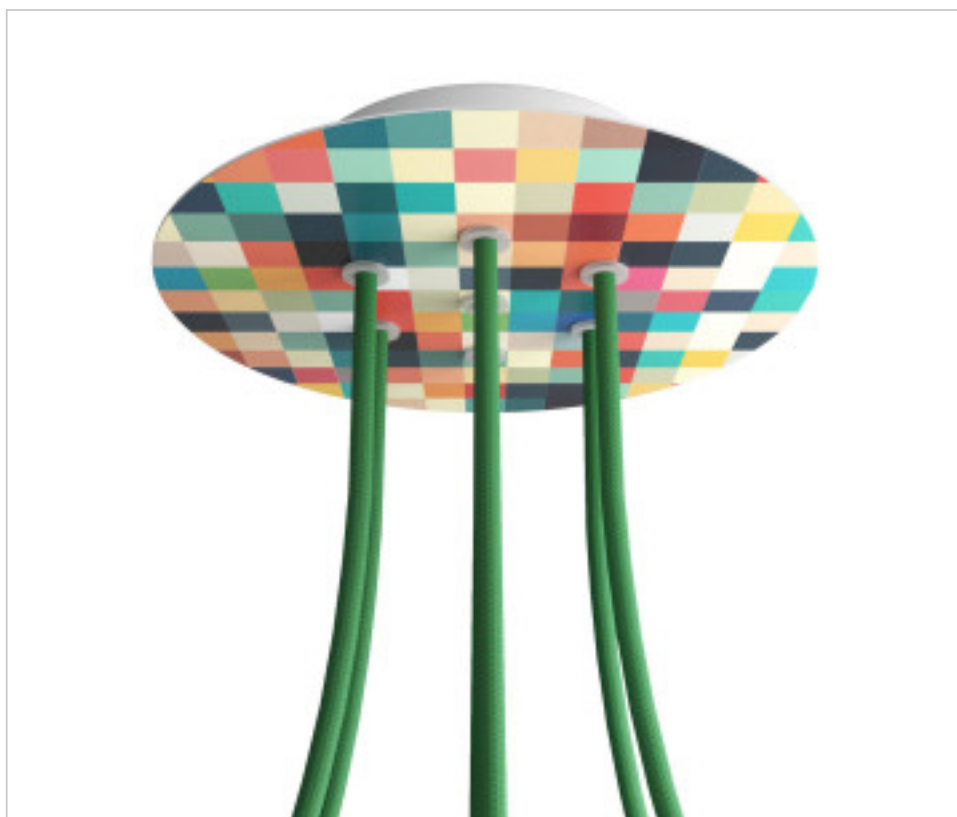

ACCESOIRES METAL > KIT rosaces de plafond > KIT rosaces de plafond en métal
Rosaces ronds en métal 7 trous avec couvercle Rose-One

CDKROR207F201

KIT Rose-one rond D200 7 trous Palette

21 nov. 2024

DESCRIPTION

PRIX

	Lot	Prix sans TVA
	1	25,90€
	5	24,67€
	10	23,50€

Suite à la page suivante >>

ACCESSOIRES METAL > KIT rosaces de plafond > KIT rosaces de plafond en métal
Rosaces ronds en métal 7 trous avec couvercle Rose-One

CDKROR207F201

KIT Rose-one rond D200 7 trous Palette

SPÉCIFICATIONS TECHNIQUES

Pesage: 543 Grammes

REMARQUES

Système complet Rose-One rond. Comprend des éléments de fixation

AUTRES CARACTÉRISTIQUES

Hauteur (mm): 35

Diamètre (mm): 200