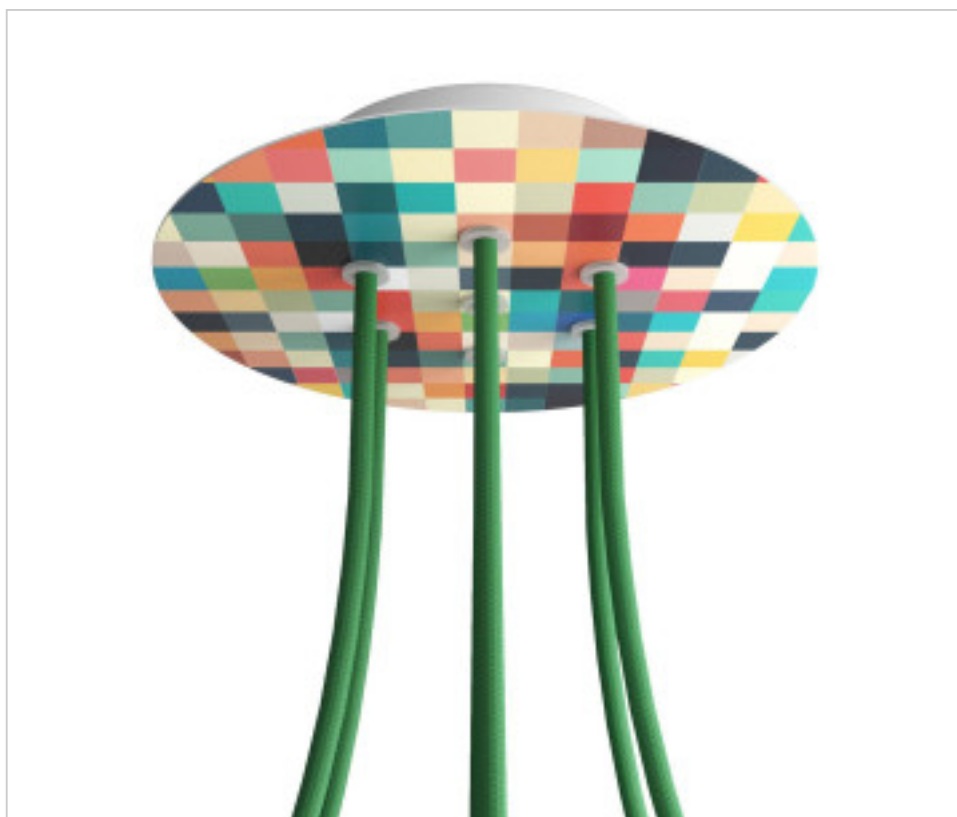

ACCESOIRES METAL > KIT rosaces de plafond > KIT rosaces de plafond en métal  
Rosaces ronds en métal 7 trous avec couvercle Rose-One

CDKROR207F201

**KIT Rose-one rond D200 7 trous Palette**

3 nov. 2024

## DESCRIPTION

<iframe width="300" height="200" src="https://www.youtube.com/embed/P5N7h5tYtYc" frameborder="0" allow="accelerometer; autoplay; encrypted-media; gyroscope; picture-in-picture" allowfullscreen></iframe>

## PRIX

	Lot	Prix sans TVA
	1	25,90€
	5	24,67€
	10	23,50€

Suite à la page suivante >>

ACCESSOIRES METAL > KIT rosaces de plafond > KIT rosaces de plafond en métal  
Rosaces ronds en métal 7 trous avec couvercle Rose-One

CDKROR207F201

**KIT Rose-one rond D200 7 trous Palette**