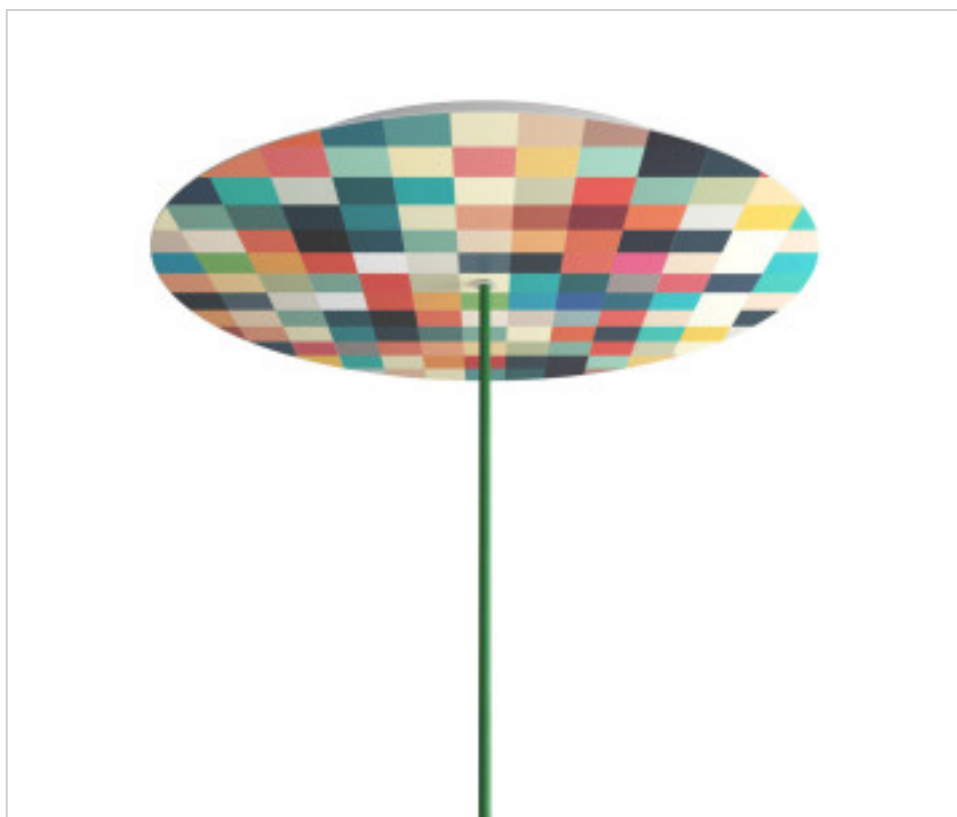

ACCESSOIRES METAL > KIT rosaces de plafond > KIT rosaces de plafond en métal  
Rosaces ronds en métal 1 trou avec couvercle Rose-One

CDKROR401F201

**KIT Rose-one rond D400 1 trou Palette**

21 janv. 2025

## DESCRIPTION

<iframe width="300" height="200" src="https://www.youtube.com/embed/P5N7h5tYtYc" frameborder="0" allow="accelerometer; autoplay; encrypted-media; gyroscope; picture-in-picture" allowfullscreen></iframe>

CDKROR401F201

**KIT Rose-one rond D400 1 trou Palette**

## **AUTRES CARACTÉRISTIQUES**

---

Hauteur (mm): 35

Diamètre (mm): 400