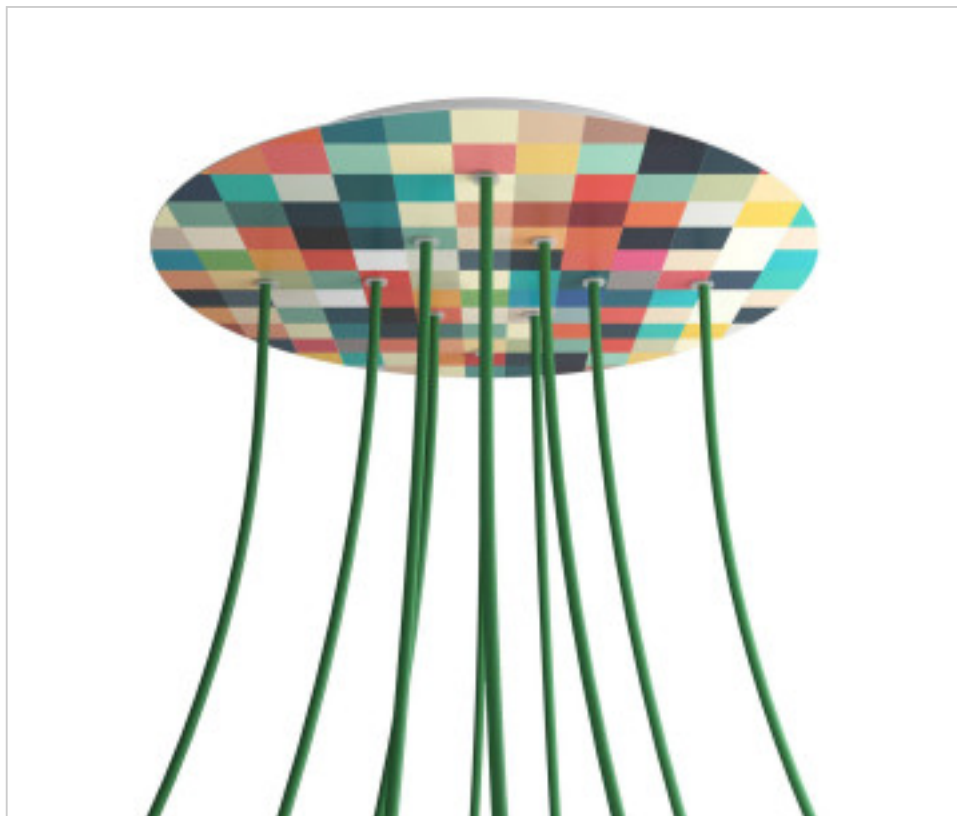

ACCESSOIRES METAL > KIT rosaces de plafond > KIT rosaces de plafond en métal
Rosaces rond en métal 10 trous avec couvercle Rose-One

CDKROR4010F201

KIT Rose-one rond D400 10 trous Palette

22 févr. 2025

DESCRIPTION

<iframe width="300" height="200" src="https://www.youtube.com/embed/P5N7h5tYtYc" frameborder="0" allow="accelerometer; autoplay; encrypted-media; gyroscope; picture-in-picture" allowfullscreen></iframe>

PRIX

| | Lot | Prix sans TVA |
|--|-----|---------------|
| | 1 | 62,43€ |
| | 5 | 59,45€ |
| | 10 | 56,62€ |

Suite à la page suivante >>

ACCESSOIRES METAL > KIT rosaces de plafond > KIT rosaces de plafond en métal
Rosaces rond en métal 10 trous avec couvercle Rose-One

CDKROR4010F201

KIT Rose-one rond D400 10 trous Palette

SPÉCIFICATIONS TECHNIQUES

Pesage: 1.7 Kilogrammes

REMARQUES

Système complet Rose-One rond. Comprend des éléments de fixation

AUTRES CARACTÉRISTIQUES

Hauteur (mm): 35