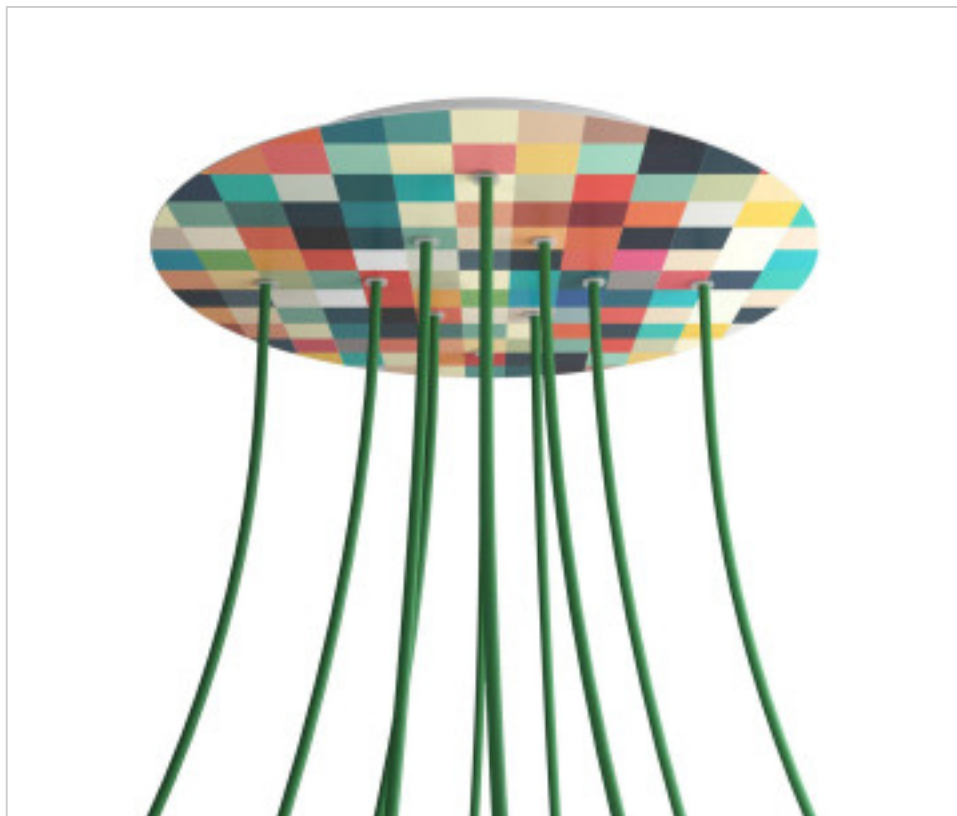

ACCESSOIRES METAL > KIT rosaces de plafond > KIT rosaces de plafond en métal
Rosaces rond en métal 10 trous avec couvercle Rose-One

CDKROR4010F201

KIT Rose-one rond D400 10 trous Palette

13 mars 2025

DESCRIPTION

<iframe width="300" height="200" src="https://www.youtube.com/embed/P5N7h5tYtYc" frameborder="0" allow="accelerometer; autoplay; encrypted-media; gyroscope; picture-in-picture" allowfullscreen></iframe>

PRIX

| | Lot | Prix sans TVA |
|--|-----|---------------|
| | 1 | 62,43€ |
| | 5 | 59,45€ |
| | 10 | 56,62€ |

Suite à la page suivante >>

ACCESSOIRES METAL > KIT rosaces de plafond > KIT rosaces de plafond en métal
Rosaces rond en métal 10 trous avec couvercle Rose-One

CDKROR4010F201

KIT Rose-one rond D400 10 trous Palette

SPÉCIFICATIONS TECHNIQUES

Pesage: 1.7 Kilogrammes

REMARQUES

Système complet Rose-One rond. Comprend des éléments de fixation

AUTRES CARACTÉRISTIQUES

Hauteur (mm): 35