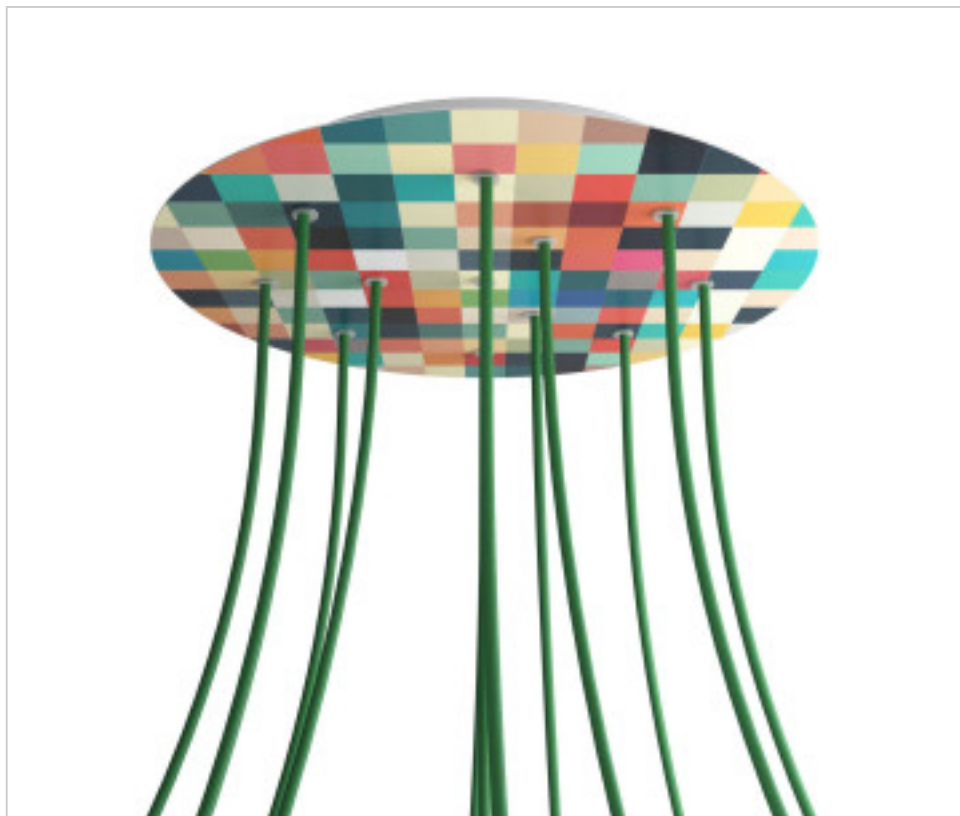

ACCESSOIRES METAL > KIT rosaces de plafond > KIT rosaces de plafond en métal  
Rosaces rond en métal 12 trous avec couvercle Rose-One

**CDKROR4012F201**

**KIT Rose-one rond D400 12 trous Palette**

24 août 2024

**DESCRIPTION**

<iframe width="300" height="200" src="https://www.youtube.com/embed/P5N7h5tYtYc" frameborder="0" allow="accelerometer; autoplay; encrypted-media; gyroscope; picture-in-picture" allowfullscreen></iframe>

**PRIX**

	Lot	Prix sans TVA
	1	61,48€
	5	58,55€
	10	55,77€

Suite à la page suivante >>

ACCESSOIRES METAL > KIT rosaces de plafond > KIT rosaces de plafond en métal  
Rosaces rond en métal 12 trous avec couvercle Rose-One

**CDKROR4012F201**

**KIT Rose-one rond D400 12 trous Palette**