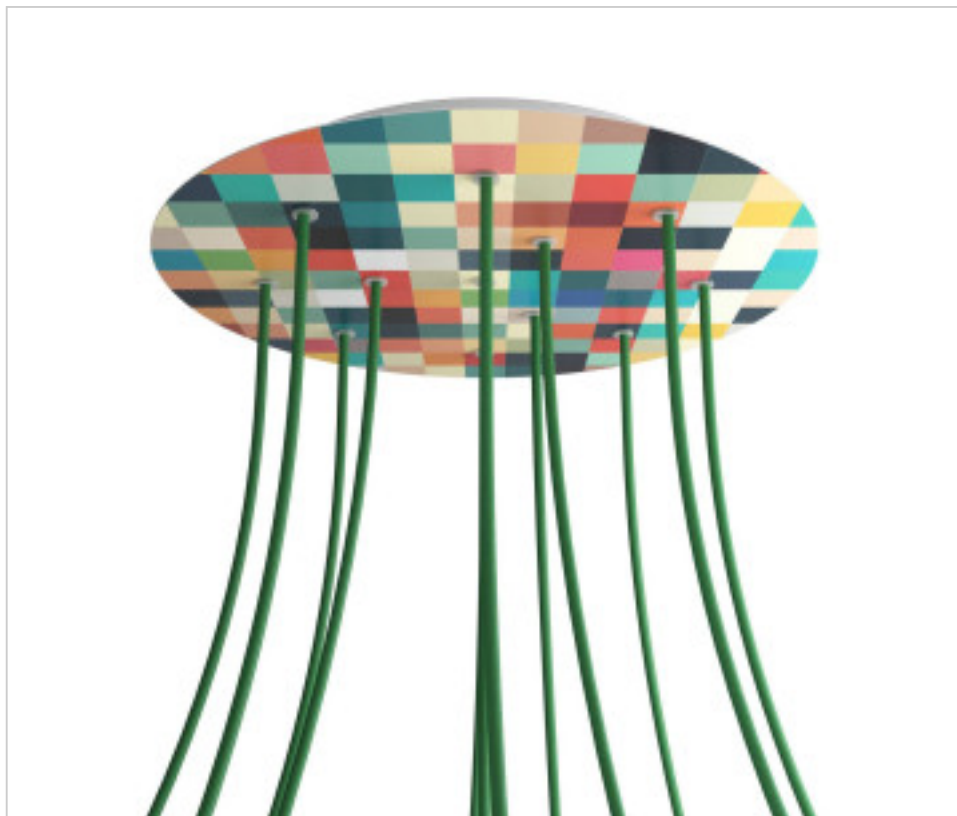

ACCESSOIRES METAL > KIT rosaces de plafond > KIT rosaces de plafond en métal
Rosaces rond en métal 12 trous avec couvercle Rose-One

CDKROR4012F201

KIT Rose-one rond D400 12 trous Palette

5 avril 2025

DESCRIPTION

<iframe width="300" height="200" src="https://www.youtube.com/embed/P5N7h5tYtYc" frameborder="0" allow="accelerometer; autoplay; encrypted-media; gyroscope; picture-in-picture" allowfullscreen></iframe>

PRIX

	Lot	Prix sans TVA
	1	64,55€
	5	61,48€
	10	58,57€

Suite à la page suivante >>

ACCESSOIRES METAL > KIT rosaces de plafond > KIT rosaces de plafond en métal
Rosaces rond en métal 12 trous avec couvercle Rose-One

CDKROR4012F201

KIT Rose-one rond D400 12 trous Palette

SPÉCIFICATIONS TECHNIQUES

Pesage: 1.71 Kilogrammes

REMARQUES

Système complet Rose-One rond. Comprend des éléments de fixation

AUTRES CARACTÉRISTIQUES

Hauteur (mm): 35