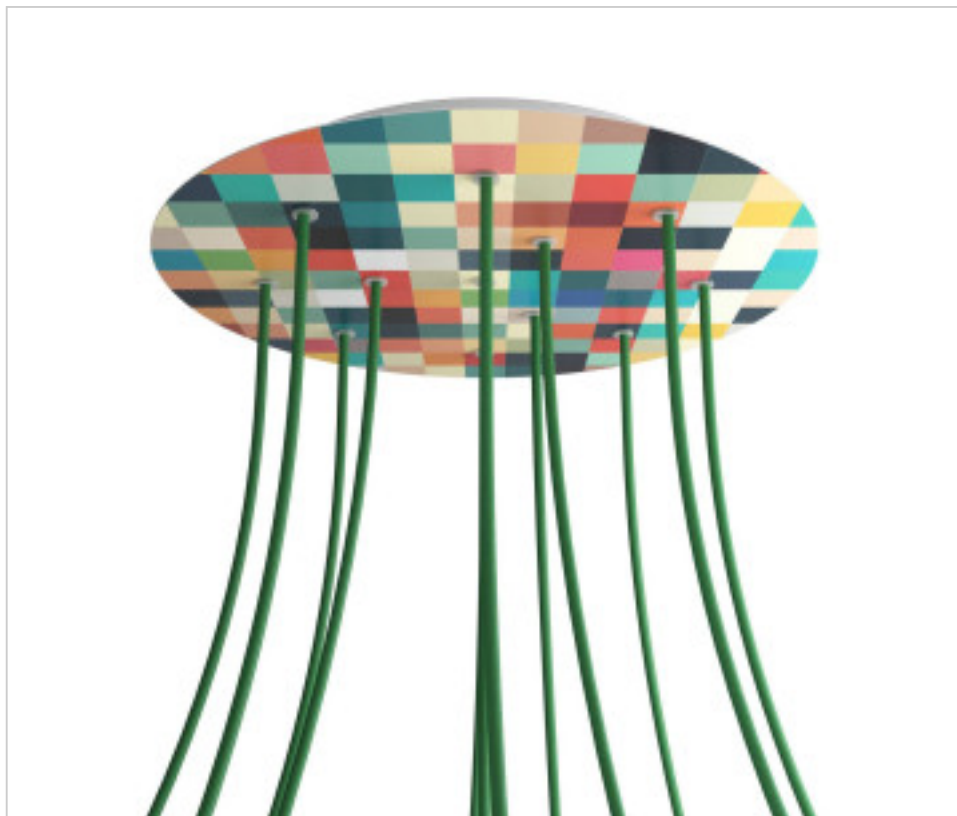

ACCESSOIRES METAL > KIT rosaces de plafond > KIT rosaces de plafond en métal  
Rosaces rond en métal 12 trous avec couvercle Rose-One

CDKROR4012F201

**KIT Rose-one rond D400 12 trous Palette**

21 nov. 2024

## DESCRIPTION

<iframe width="300" height="200" src="https://www.youtube.com/embed/P5N7h5tYtYc" frameborder="0" allow="accelerometer; autoplay; encrypted-media; gyroscope; picture-in-picture" allowfullscreen></iframe>

## PRIX

	Lot	Prix sans TVA
	1	64,55€
	5	61,48€
	10	58,57€

Suite à la page suivante >>

ACCESSOIRES METAL > KIT rosaces de plafond > KIT rosaces de plafond en métal  
Rosaces rond en métal 12 trous avec couvercle Rose-One

CDKROR4012F201

**KIT Rose-one rond D400 12 trous Palette**