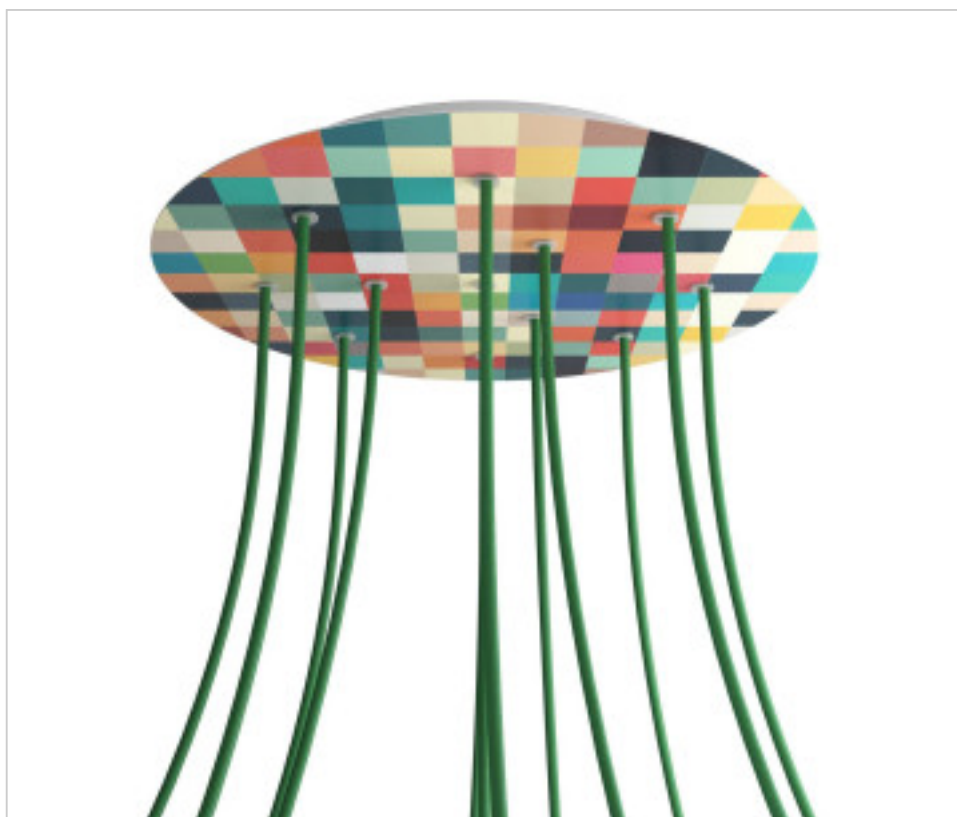

ACCESSOIRES METAL > KIT rosaces de plafond > KIT rosaces de plafond en métal
Rosaces rond en métal 12 trous avec couvercle Rose-One

CDKROR4012F201

KIT Rose-one rond D400 12 trous Palette

22 déc. 2024

DESCRIPTION

<iframe width="300" height="200" src="https://www.youtube.com/embed/P5N7h5tYtYc" frameborder="0" allow="accelerometer; autoplay; encrypted-media; gyroscope; picture-in-picture" allowfullscreen></iframe>

PRIX

	Lot	Prix sans TVA
	1	64,55€
	5	61,48€
	10	58,57€

Suite à la page suivante >>

ACCESSOIRES METAL > KIT rosaces de plafond > KIT rosaces de plafond en métal
Rosaces rond en métal 12 trous avec couvercle Rose-One

CDKROR4012F201

KIT Rose-one rond D400 12 trous Palette

SPÉCIFICATIONS TECHNIQUES

Pesage: 1.71 Kilogrammes

REMARQUES

Système complet Rose-One rond. Comprend des éléments de fixation

AUTRES CARACTÉRISTIQUES

Hauteur (mm): 35