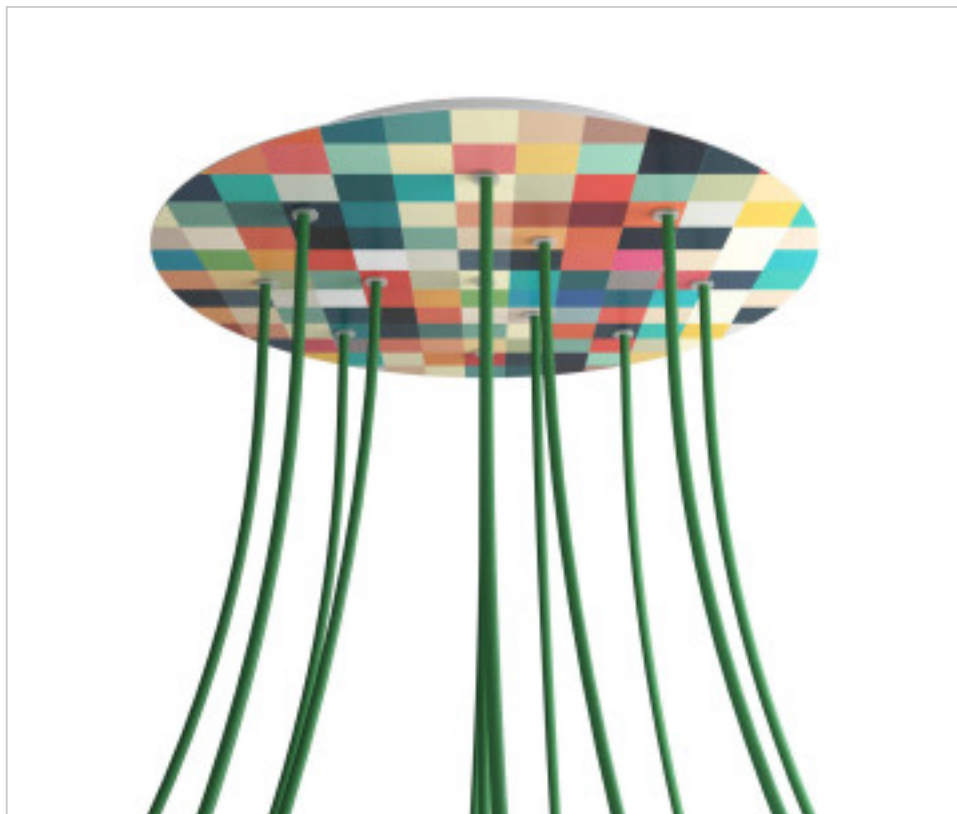

ACCESSOIRES METAL > KIT rosaces de plafond > KIT rosaces de plafond en métal
Rosaces rond en métal 12 trous avec couvercle Rose-One

CDKROR4012F201

KIT Rose-one rond D400 12 trous Palette

21 janv. 2025

DESCRIPTION

<iframe width="300" height="200" src="https://www.youtube.com/embed/P5N7h5tYtYc" frameborder="0" allow="accelerometer; autoplay; encrypted-media; gyroscope; picture-in-picture" allowfullscreen></iframe>

PRIX

	Lot	Prix sans TVA
	1	64,55€
	5	61,48€
	10	58,57€

Suite à la page suivante >>

ACCESSOIRES METAL > KIT rosaces de plafond > KIT rosaces de plafond en métal
Rosaces rond en métal 12 trous avec couvercle Rose-One

CDKROR4012F201

KIT Rose-one rond D400 12 trous Palette

SPÉCIFICATIONS TECHNIQUES

Pesage: 1.71 Kilogrammes

REMARQUES

Système complet Rose-One rond. Comprend des éléments de fixation

AUTRES CARACTÉRISTIQUES

Hauteur (mm): 35