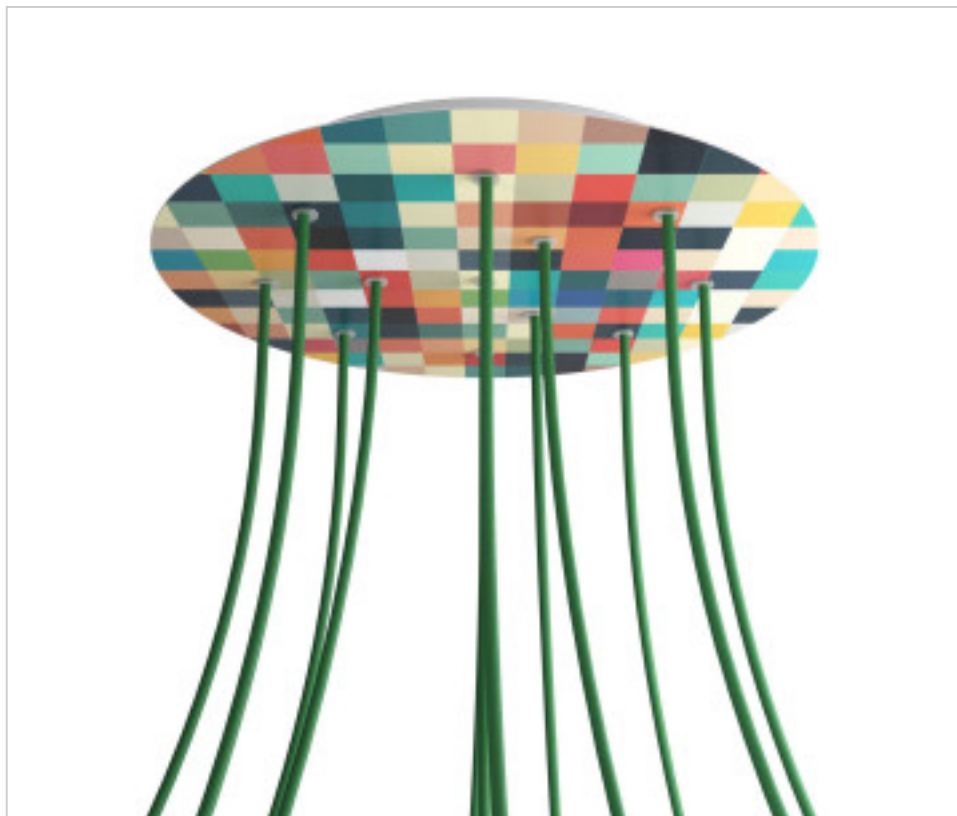

CDKROR4012F201

KIT Rose-one rond D400 12 trous Palette

22 févr. 2025

DESCRIPTION

<iframe width="300" height="200" src="https://www.youtube.com/embed/P5N7h5tYtYc" frameborder="0" allow="accelerometer; autoplay; encrypted-media; gyroscope; picture-in-picture" allowfullscreen></iframe>

PRIX

	Lot	Prix sans TVA
	1	64,55€
	5	61,48€
	10	58,57€

Suite à la page suivante >>

ACCESSOIRES METAL > KIT rosaces de plafond > KIT rosaces de plafond en métal
Rosaces rond en métal 12 trous avec couvercle Rose-One

CDKROR4012F201

KIT Rose-one rond D400 12 trous Palette

SPÉCIFICATIONS TECHNIQUES

Pesage: 1.71 Kilogrammes

REMARQUES

Système complet Rose-One rond. Comprend des éléments de fixation

AUTRES CARACTÉRISTIQUES

Hauteur (mm): 35

Diamètre (mm): 400