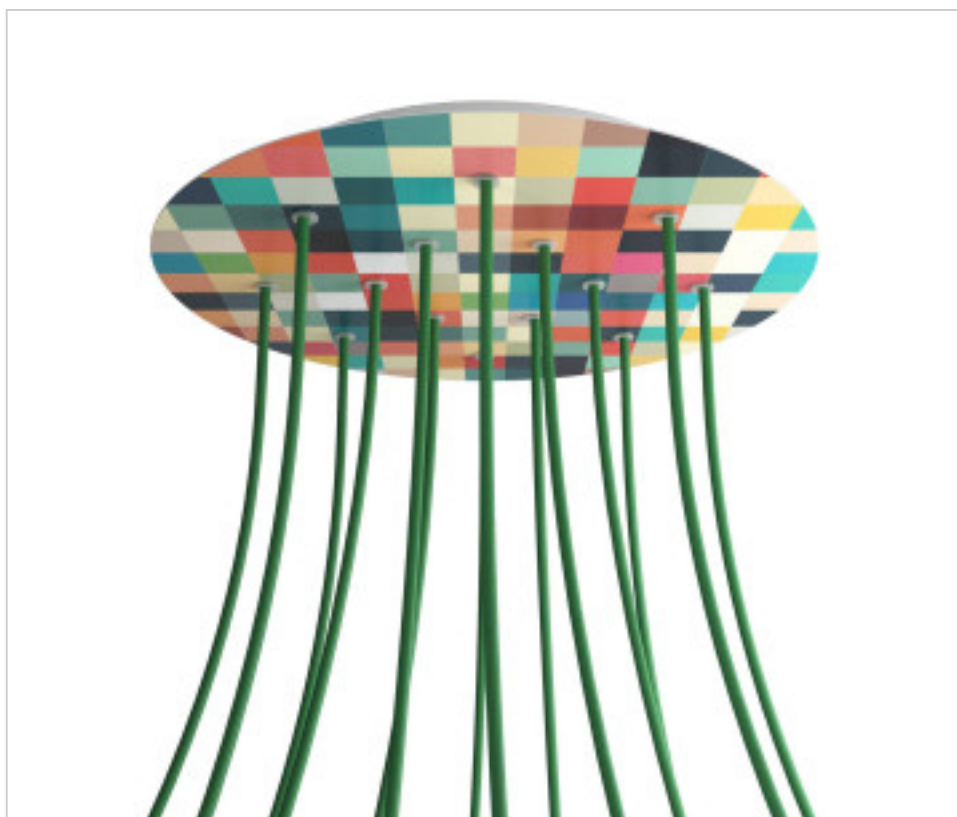

ACCESSOIRES METAL > KIT rosaces de plafond > KIT rosaces de plafond en métal
Rosaces rond en métal 14 trous avec couvercle Rose-One

CDKROR4014F201

KIT Rose-one rond D400 14 trous Palette

22 févr. 2025

DESCRIPTION

<iframe width="300" height="200" src="https://www.youtube.com/embed/P5N7h5tYtYc" frameborder="0" allow="accelerometer; autoplay; encrypted-media; gyroscope; picture-in-picture" allowfullscreen></iframe>

PRIX

	Lot	Prix sans TVA
	1	66,64€
	5	63,45€
	10	60,42€

Suite à la page suivante >>

ACCESSOIRES METAL > KIT rosaces de plafond > KIT rosaces de plafond en métal
Rosaces rond en métal 14 trous avec couvercle Rose-One

CDKROR4014F201

KIT Rose-one rond D400 14 trous Palette

SPÉCIFICATIONS TECHNIQUES

Pesage: 1.72 Kilogrammes

REMARQUES

Système complet Rose-One rond. Comprend des éléments de fixation

AUTRES CARACTÉRISTIQUES

Hauteur (mm): 35