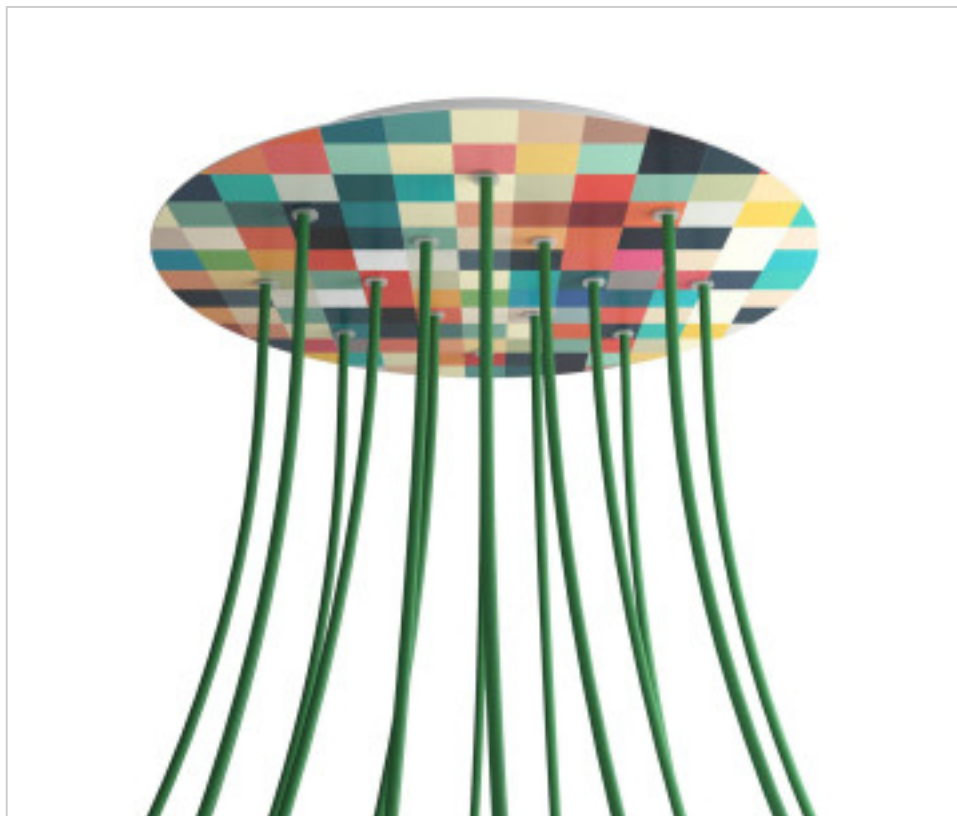

ACCESOIRES METAL > KIT rosaces de plafond > KIT rosaces de plafond en métal
Rosaces rond en métal 14 trous avec couvercle Rose-One

CDKROR4014F201

KIT Rose-one rond D400 14 trous Palette

4 nov. 2024

DESCRIPTION

<iframe width="300" height="200" src="https://www.youtube.com/embed/P5N7h5tYtYc" frameborder="0" allow="accelerometer; autoplay; encrypted-media; gyroscope; picture-in-picture" allowfullscreen></iframe>

PRIX

	Lot	Prix sans TVA
	1	66,64€
	5	63,45€
	10	60,42€

Suite à la page suivante >>

ACCESSOIRES METAL > KIT rosaces de plafond > KIT rosaces de plafond en métal
Rosaces rond en métal 14 trous avec couvercle Rose-One

CDKROR4014F201

KIT Rose-one rond D400 14 trous Palette

SPÉCIFICATIONS TECHNIQUES

Pesage: 1.72 Kilogrammes

REMARQUES

Système complet Rose-One rond. Comprend des éléments de fixation

AUTRES CARACTÉRISTIQUES

Hauteur (mm): 35