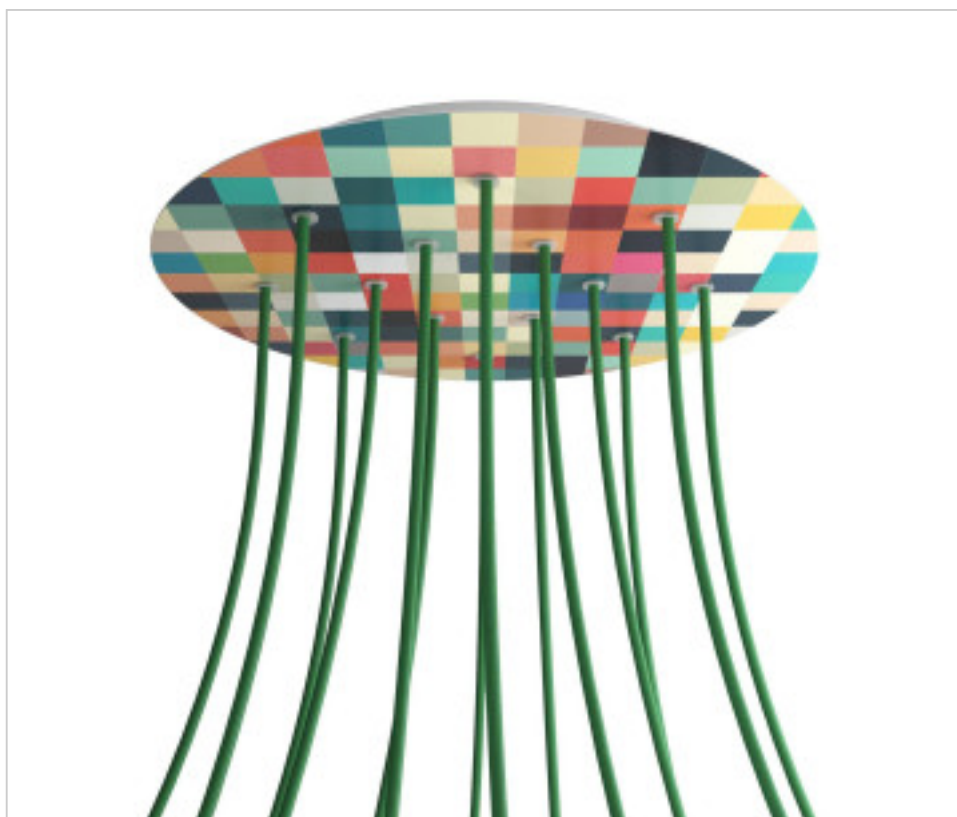

CDKROR4014F201

**KIT Rose-one rond D400 14 trous Palette**

6 avril 2025

## DESCRIPTION

<iframe width="300" height="200" src="https://www.youtube.com/embed/P5N7h5tYtYc" frameborder="0" allow="accelerometer; autoplay; encrypted-media; gyroscope; picture-in-picture" allowfullscreen></iframe>

## PRIX

	Lot	Prix sans TVA
	1	66,64€
	5	63,45€
	10	60,42€

Suite à la page suivante >>

ACCESSOIRES METAL > KIT rosaces de plafond > KIT rosaces de plafond en métal  
Rosaces rond en métal 14 trous avec couvercle Rose-One

**CDKROR4014F201**

**KIT Rose-one rond D400 14 trous Palette**