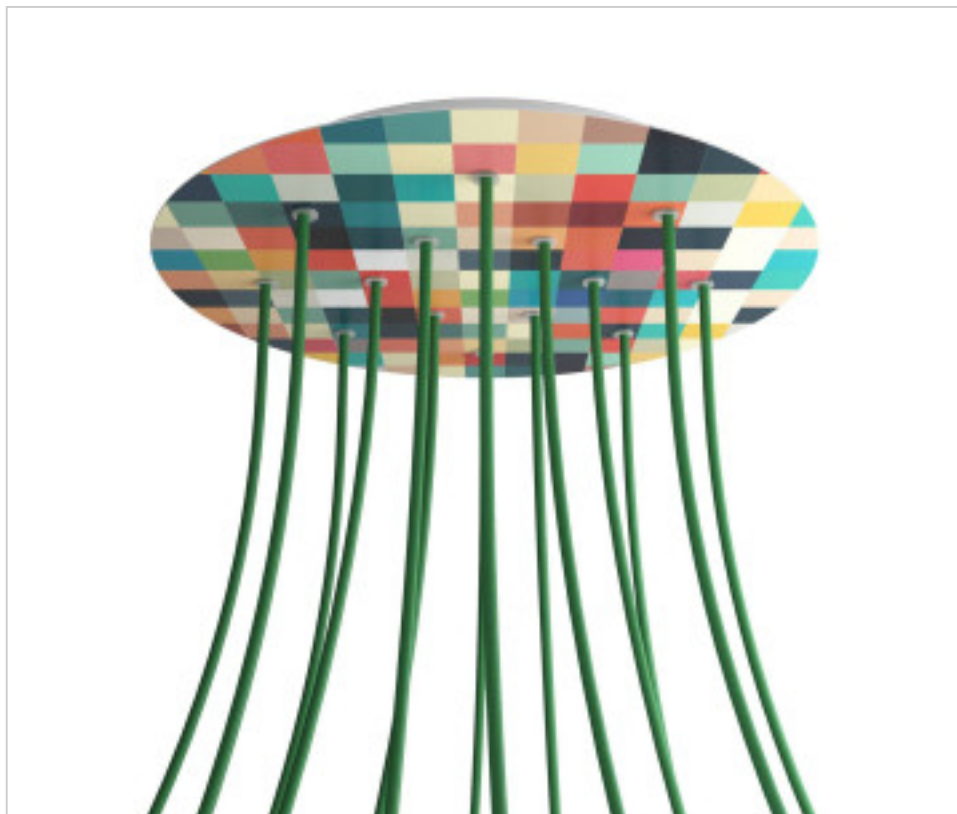

ACCESSOIRES METAL > KIT rosaces de plafond > KIT rosaces de plafond en métal
Rosaces rond en métal 14 trous avec couvercle Rose-One

CDKROR4014F201

KIT Rose-one rond D400 14 trous Palette

22 déc. 2024

DESCRIPTION

<iframe width="300" height="200" src="https://www.youtube.com/embed/P5N7h5tYtYc" frameborder="0" allow="accelerometer; autoplay; encrypted-media; gyroscope; picture-in-picture" allowfullscreen></iframe>

PRIX

	Lot	Prix sans TVA
	1	66,64€
	5	63,45€
	10	60,42€

Suite à la page suivante >>

ACCESSOIRES METAL > KIT rosaces de plafond > KIT rosaces de plafond en métal
Rosaces rond en métal 14 trous avec couvercle Rose-One

CDKROR4014F201

KIT Rose-one rond D400 14 trous Palette

SPÉCIFICATIONS TECHNIQUES

Pesage: 1.72 Kilogrammes

REMARQUES

Système complet Rose-One rond. Comprend des éléments de fixation

AUTRES CARACTÉRISTIQUES

Hauteur (mm): 35