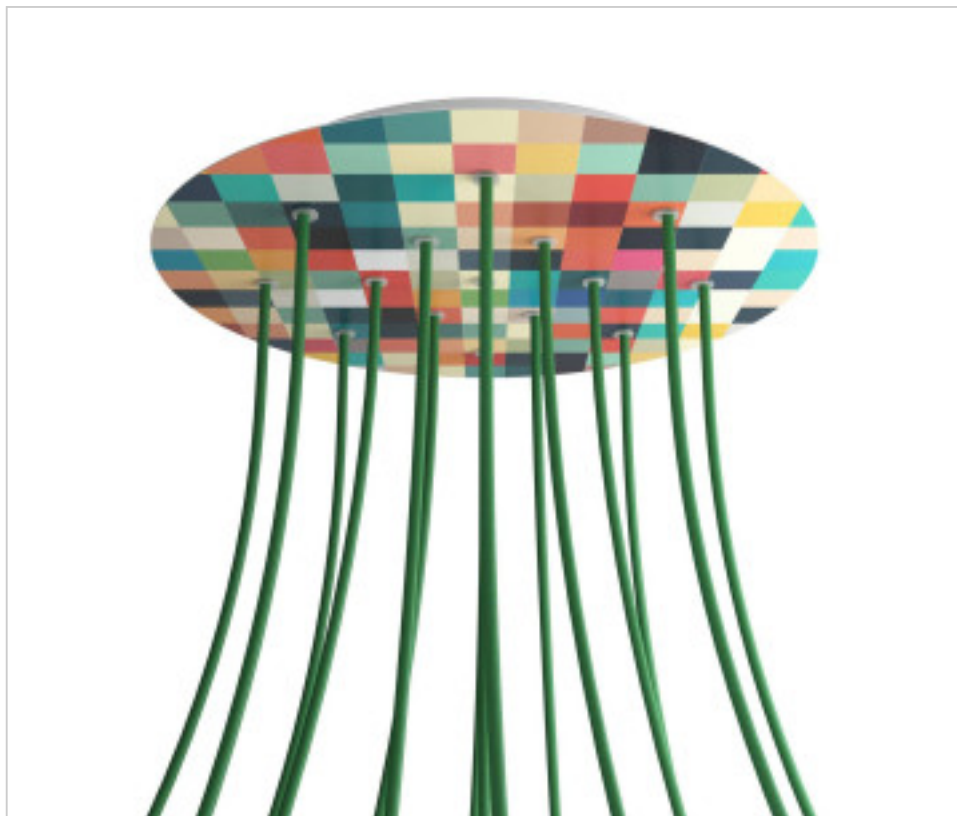

ACCESOIRES METAL > KIT rosaces de plafond > KIT rosaces de plafond en métal
Rosaces rond en métal 15 trous avec couvercle Rose-One

CDKROR4015F201

KIT Rose-one rond D400 15 trous Palette

1 févr. 2025

DESCRIPTION

<iframe width="300" height="200" src="https://www.youtube.com/embed/P5N7h5tYtYc" frameborder="0" allow="accelerometer; autoplay; encrypted-media; gyroscope; picture-in-picture" allowfullscreen></iframe>

PRIX

	Lot	Prix sans TVA
	1	67,78€
	5	64,55€
	10	61,48€

Suite à la page suivante >>

ACCESSOIRES METAL > KIT rosaces de plafond > KIT rosaces de plafond en métal
Rosaces rond en métal 15 trous avec couvercle Rose-One

CDKROR4015F201

KIT Rose-one rond D400 15 trous Palette

SPÉCIFICATIONS TECHNIQUES

Pesage: 1.73 Kilogrammes

REMARQUES

Système complet Rose-One rond. Comprend des éléments de fixation

AUTRES CARACTÉRISTIQUES

Hauteur (mm): 35