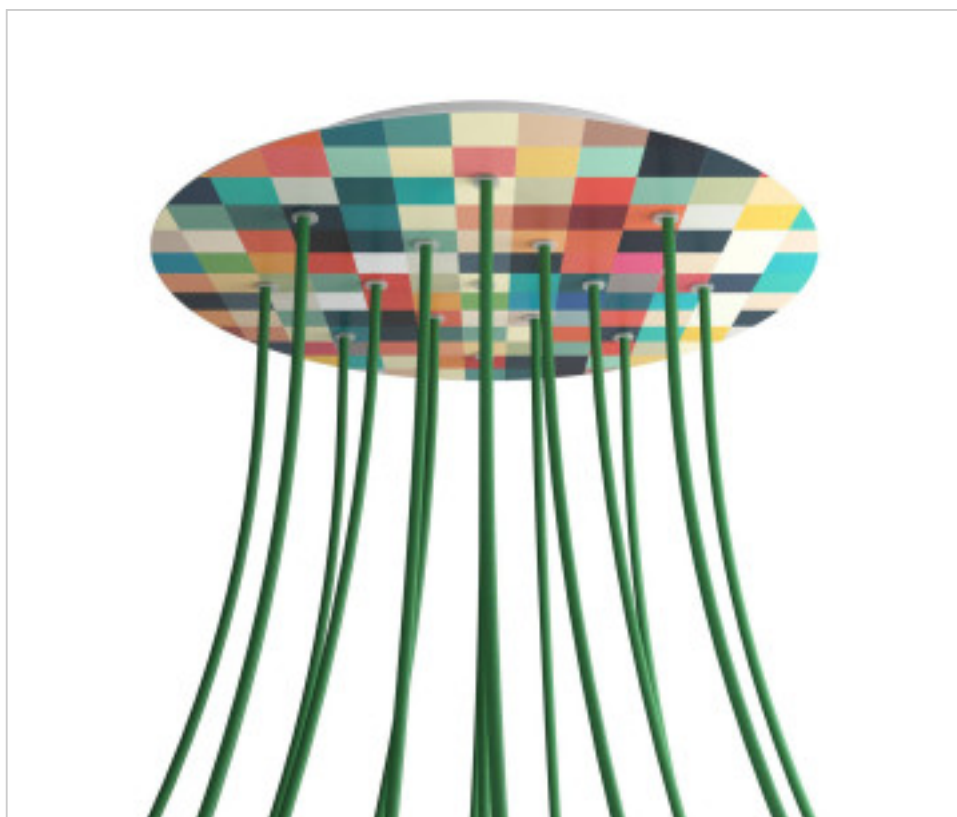

ACCESSOIRES METAL > KIT rosaces de plafond > KIT rosaces de plafond en métal  
Rosaces rond en métal 15 trous avec couvercle Rose-One

CDKROR4015F201

**KIT Rose-one rond D400 15 trous Palette**

4 mars 2025

## DESCRIPTION

<iframe width="300" height="200" src="https://www.youtube.com/embed/P5N7h5tYtYc" frameborder="0" allow="accelerometer; autoplay; encrypted-media; gyroscope; picture-in-picture" allowfullscreen></iframe>

## PRIX

	Lot	Prix sans TVA
	1	67,78€
	5	64,55€
	10	61,48€

Suite à la page suivante >>

ACCESSOIRES METAL > KIT rosaces de plafond > KIT rosaces de plafond en métal  
Rosaces rond en métal 15 trous avec couvercle Rose-One