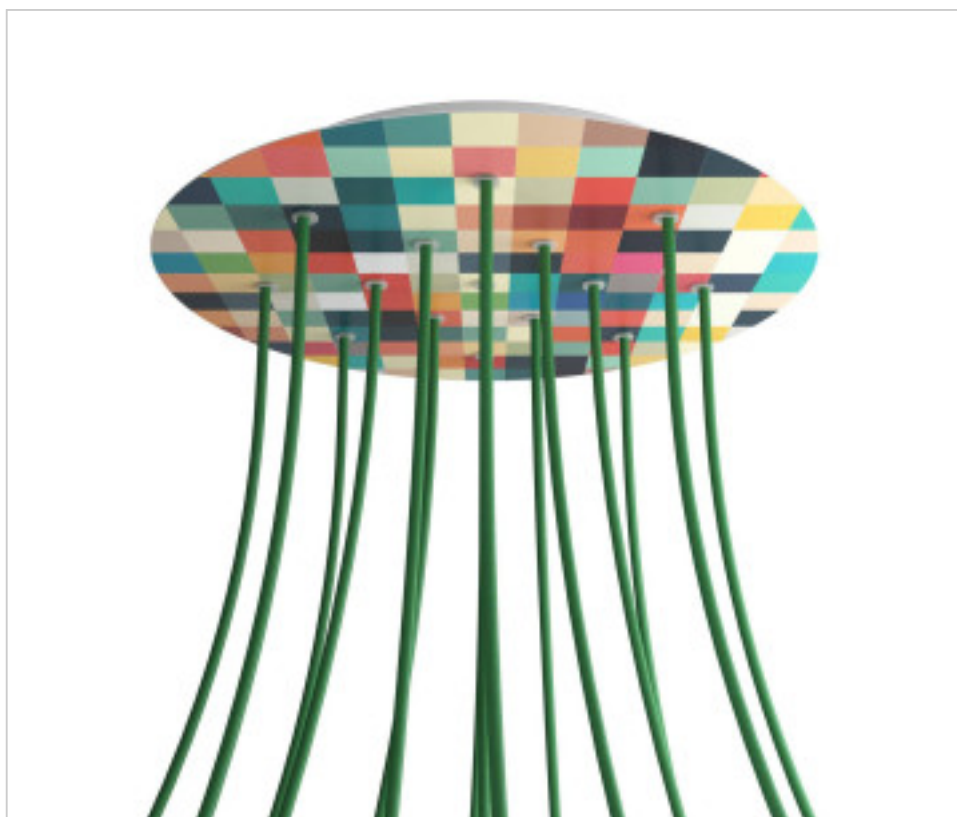

ACCESOIRES METAL > KIT rosaces de plafond > KIT rosaces de plafond en métal
Rosaces rond en métal 15 trous avec couvercle Rose-One

CDKROR4015F201

KIT Rose-one rond D400 15 trous Palette

22 déc. 2024

DESCRIPTION

<iframe width="300" height="200" src="https://www.youtube.com/embed/P5N7h5tYtYc" frameborder="0" allow="accelerometer; autoplay; encrypted-media; gyroscope; picture-in-picture" allowfullscreen></iframe>

PRIX

	Lot	Prix sans TVA
	1	67,78€
	5	64,55€
	10	61,48€

Suite à la page suivante >>

ACCESSOIRES METAL > KIT rosaces de plafond > KIT rosaces de plafond en métal
Rosaces rond en métal 15 trous avec couvercle Rose-One

CDKROR4015F201

KIT Rose-one rond D400 15 trous Palette

SPÉCIFICATIONS TECHNIQUES

Pesage: 1.73 Kilogrammes

REMARQUES

Système complet Rose-One rond. Comprend des éléments de fixation

AUTRES CARACTÉRISTIQUES

Hauteur (mm): 35