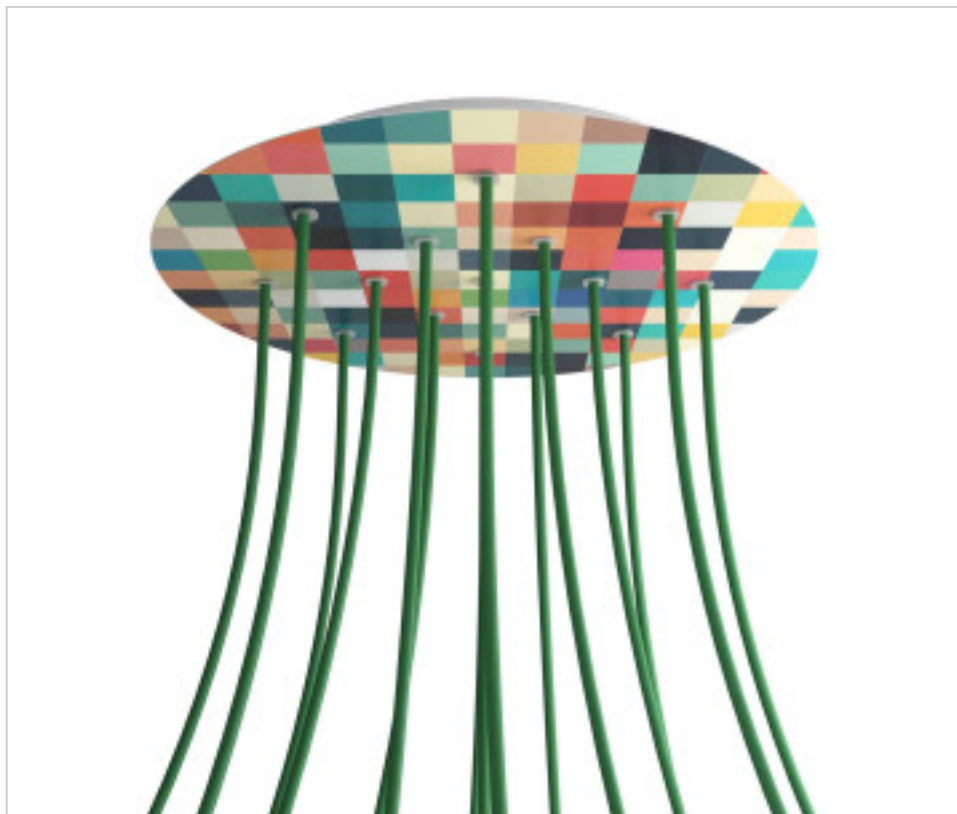

ACCESOIRES METAL > KIT rosaces de plafond > KIT rosaces de plafond en métal
Rosaces rond en métal 15 trous avec couvercle Rose-One

CDKROR4015F201

KIT Rose-one rond D400 15 trous Palette

24 août 2024

DESCRIPTION

<iframe width="300" height="200" src="https://www.youtube.com/embed/P5N7h5tYtYc" frameborder="0" allow="accelerometer; autoplay; encrypted-media; gyroscope; picture-in-picture" allowfullscreen></iframe>

PRIX

	Lot	Prix sans TVA
	1	64,56€
	5	61,48€
	10	58,55€

Suite à la page suivante >>

ACCESSOIRES METAL > KIT rosaces de plafond > KIT rosaces de plafond en métal
Rosaces rond en métal 15 trous avec couvercle Rose-One

CDKROR4015F201

KIT Rose-one rond D400 15 trous Palette

SPÉCIFICATIONS TECHNIQUES

Pesage: 1.73 Kilogrammes

REMARQUES

Système complet Rose-One rond. Comprend des éléments de fixation

AUTRES CARACTÉRISTIQUES

Hauteur (mm): 35