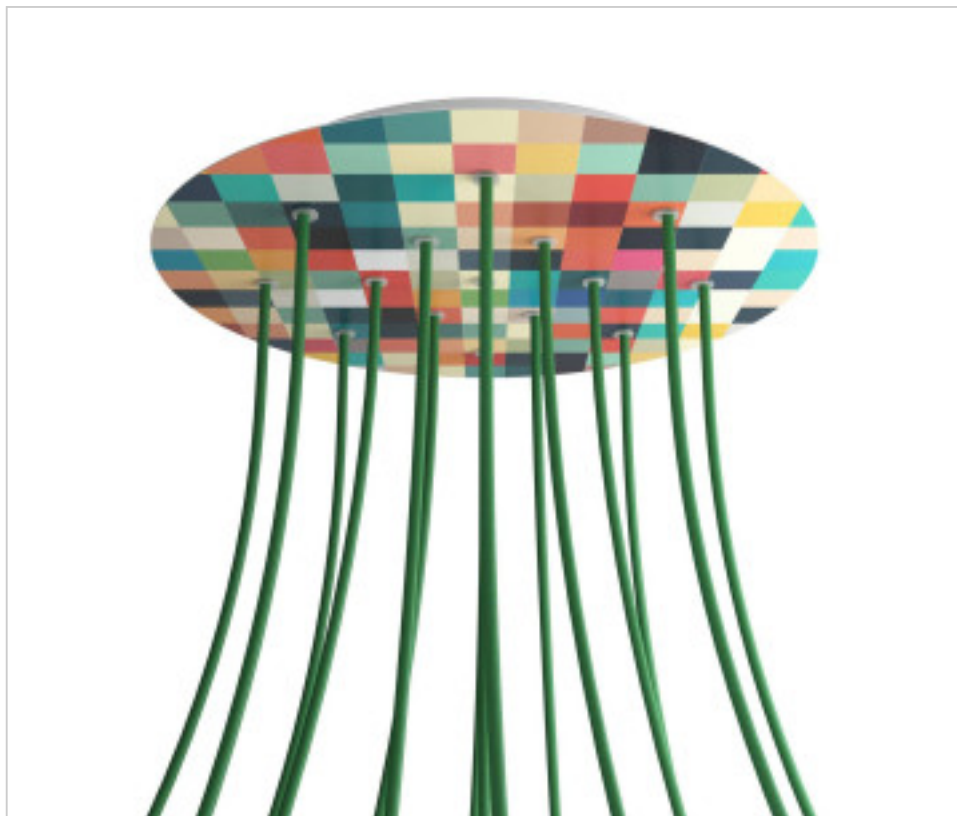

ACCESSOIRES METAL > KIT rosaces de plafond > KIT rosaces de plafond en métal
Rosaces rond en métal 15 trous avec couvercle Rose-One

CDKROR4015F201

KIT Rose-one rond D400 15 trous Palette

6 avril 2025

DESCRIPTION

<iframe width="300" height="200" src="https://www.youtube.com/embed/P5N7h5tYtYc" frameborder="0" allow="accelerometer; autoplay; encrypted-media; gyroscope; picture-in-picture" allowfullscreen></iframe>

PRIX

	Lot	Prix sans TVA
	1	67,78€
	5	64,55€
	10	61,48€

Suite à la page suivante >>

ACCESSOIRES METAL > KIT rosaces de plafond > KIT rosaces de plafond en métal
Rosaces rond en métal 15 trous avec couvercle Rose-One

CDKROR4015F201

KIT Rose-one rond D400 15 trous Palette

SPÉCIFICATIONS TECHNIQUES

Pesage: 1.73 Kilogrammes

REMARQUES

Système complet Rose-One rond. Comprend des éléments de fixation

AUTRES CARACTÉRISTIQUES

Hauteur (mm): 35