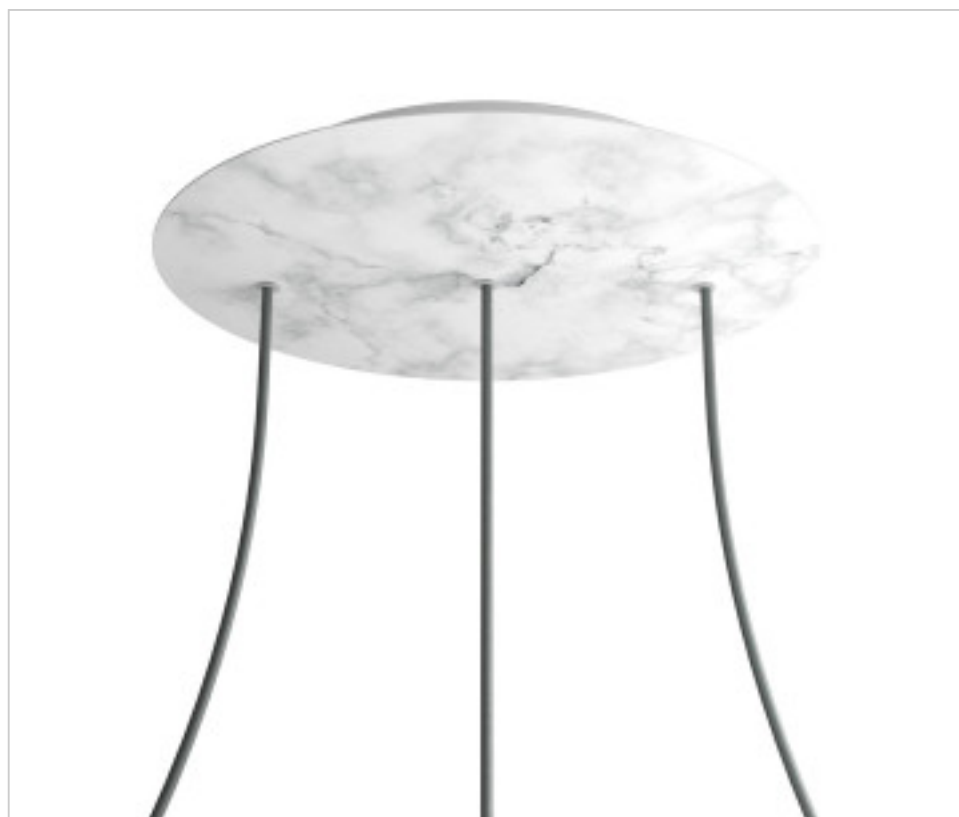

ACCESOIRES METAL > KIT rosaces de plafond > KIT rosaces de plafond en métal
Rosaces ronds en métal 3 trous avec couvercle Rose-One

CDKROR403LF105

KIT Rose-one rond D400 3 trous Line Marbre Carrare

5 janv. 2025

PRIX

| | Lot | Prix sans TVA |
|--|-----|---------------|
| | 1 | 54,87€ |
| | 5 | 52,26€ |
| | 10 | 49,78€ |

Suite à la page suivante >>

ACCESSOIRES METAL > KIT rosaces de plafond > KIT rosaces de plafond en métal
Rosaces ronds en métal 3 trous avec couvercle Rose-One

CDKROR403LF105

KIT Rose-one rond D400 3 trous Line Marbre Carrare

SPÉCIFICATIONS TECHNIQUES

Pesage: 1.66 Kilogrammes

REMARQUES

Système complet Rose-One rond. Comprend des éléments de fixation

AUTRES CARACTÉRISTIQUES

Hauteur (mm): 35

Diamètre (mm): 400