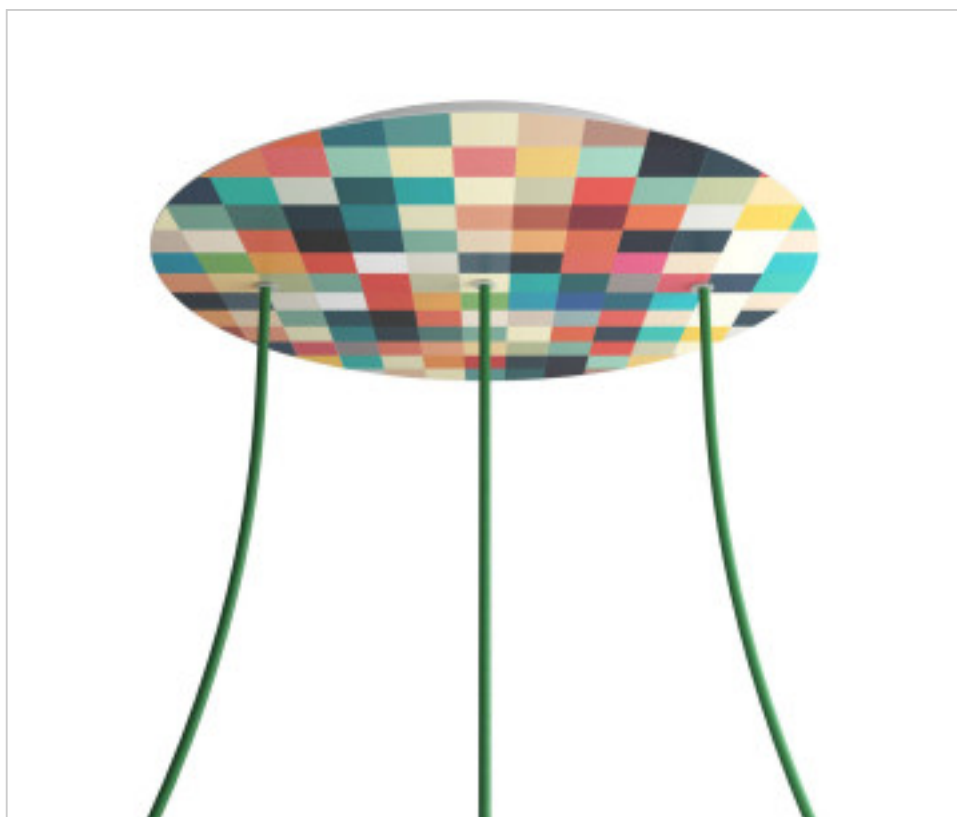

ACCESSOIRES METAL > KIT rosaces de plafond > KIT rosaces de plafond en métal  
Rosaces ronds en métal 3 trous avec couvercle Rose-One

**CDKROR403LF201**

**KIT Rose-one rond D400 3 trous Line Palette**

22 d&eacute;c. 2024

## PRIX

	Lot	Prix sans TVA
	1	54,87€
	5	52,26€
	10	49,78€

Suite à la page suivante >>

ACCESSOIRES METAL > KIT rosaces de plafond > KIT rosaces de plafond en métal  
Rosaces ronds en métal 3 trous avec couvercle Rose-One

**CDKROR403LF201**

**KIT Rose-one rond D400 3 trous Line Palette**

## **AUTRES CARACTÉRISTIQUES**

---

Hauteur (mm): 35

Diamètre (mm): 400