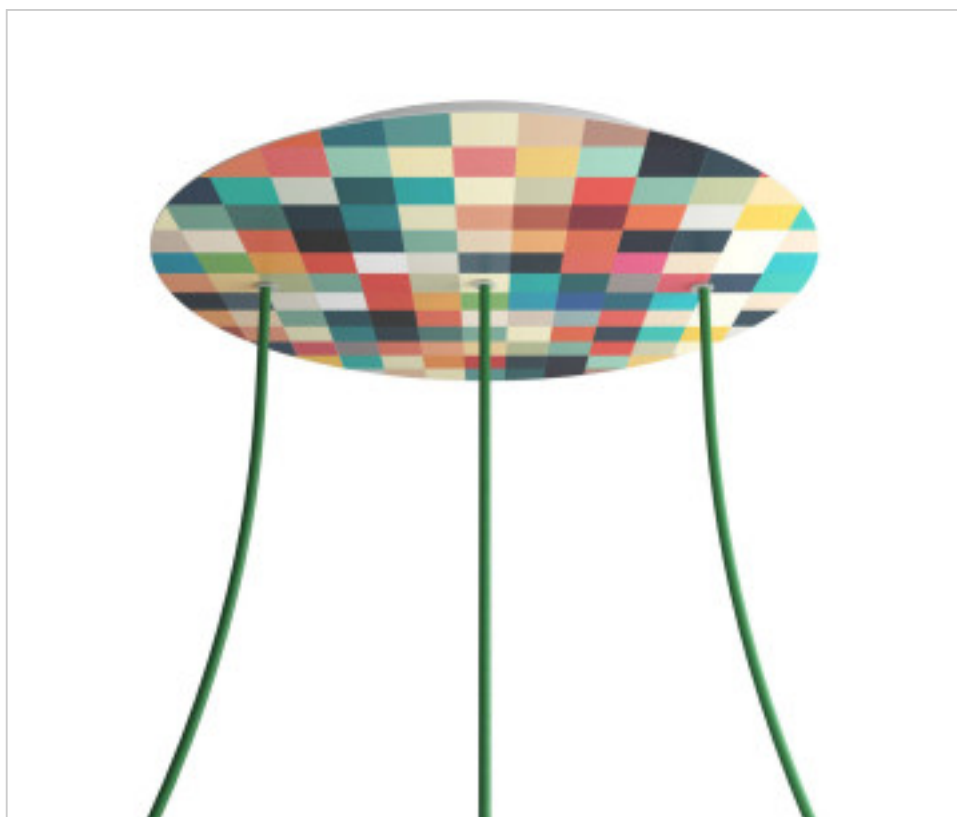

ACCESSOIRES METAL > KIT rosaces de plafond > KIT rosaces de plafond en métal
Rosaces ronds en métal 3 trous avec couvercle Rose-One

CDKROR403LF201

KIT Rose-one rond D400 3 trous Line Palette

2 févr. 2025

PRIX

	Lot	Prix sans TVA
	1	54,87€
	5	52,26€
	10	49,78€

Suite à la page suivante >>

ACCESSOIRES METAL > KIT rosaces de plafond > KIT rosaces de plafond en métal
Rosaces ronds en métal 3 trous avec couvercle Rose-One

CDKROR403LF201

KIT Rose-one rond D400 3 trous Line Palette

SPÉCIFICATIONS TECHNIQUES

Pesage: 1.66 Kilogrammes

REMARQUES

Système complet Rose-One rond. Comprend des éléments de fixation

AUTRES CARACTÉRISTIQUES

Hauteur (mm): 35

Diamètre (mm): 400