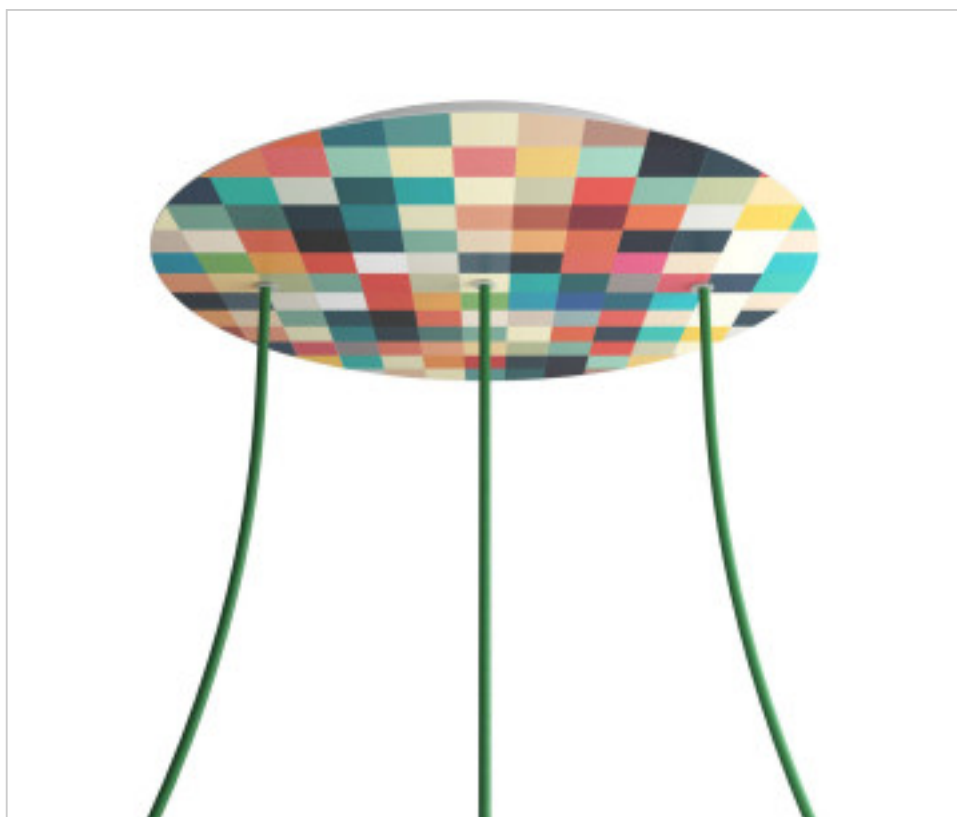

ACCESSOIRES METAL > KIT rosaces de plafond > KIT rosaces de plafond en métal  
Rosaces ronds en métal 3 trous avec couvercle Rose-One

CDKROR403LF201

**KIT Rose-one rond D400 3 trous Line Palette**

5 avril 2025

## PRIX

	Lot	Prix sans TVA
	1	54,87€
	5	52,26€
	10	49,78€

Suite à la page suivante >>

ACCESSOIRES METAL > KIT rosaces de plafond > KIT rosaces de plafond en métal  
Rosaces ronds en métal 3 trous avec couvercle Rose-One

**CDKROR403LF201**

**KIT Rose-one rond D400 3 trous Line Palette**

## **AUTRES CARACTÉRISTIQUES**

---

Hauteur (mm): 35

Diamètre (mm): 400