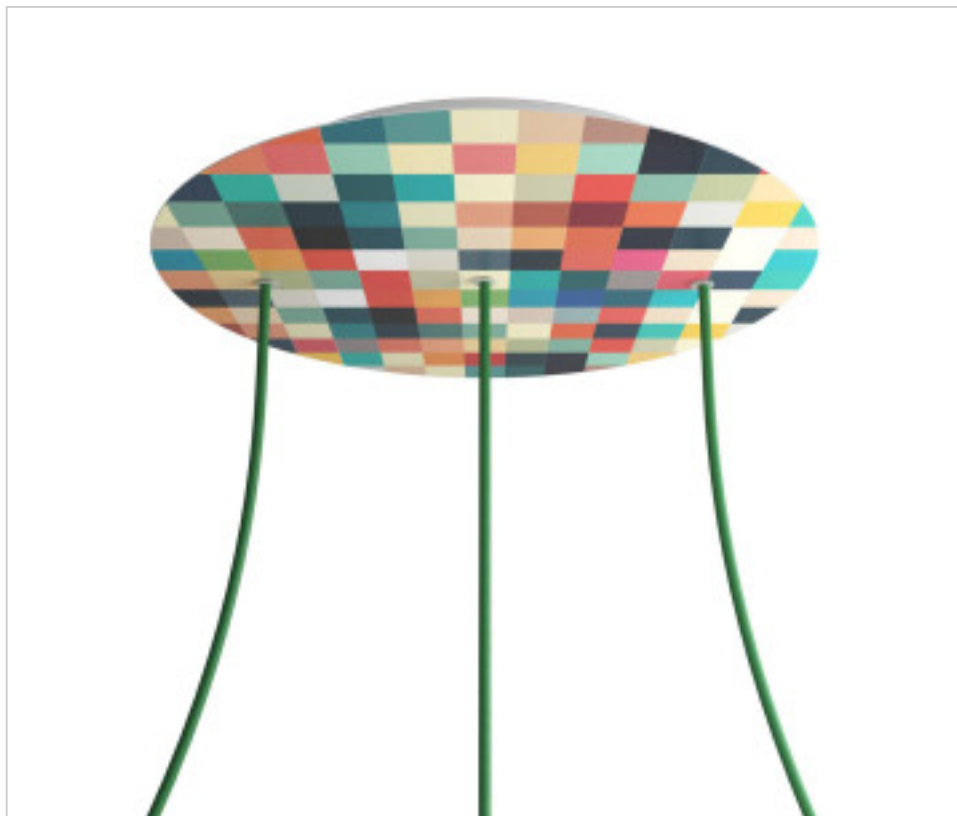

ACCESSOIRES METAL > KIT rosaces de plafond > KIT rosaces de plafond en métal  
Rosaces ronds en métal 3 trous avec couvercle Rose-One

CDKROR403LF201

**KIT Rose-one rond D400 3 trous Line Palette**

4 mars 2025

## PRIX

	Lot	Prix sans TVA
	1	54,87€
	5	52,26€
	10	49,78€

Suite à la page suivante >>

ACCESSOIRES METAL > KIT rosaces de plafond > KIT rosaces de plafond en métal  
Rosaces ronds en métal 3 trous avec couvercle Rose-One

**CDKROR403LF201**

**KIT Rose-one rond D400 3 trous Line Palette**

## **AUTRES CARACTÉRISTIQUES**

---

Hauteur (mm): 35

Diamètre (mm): 400