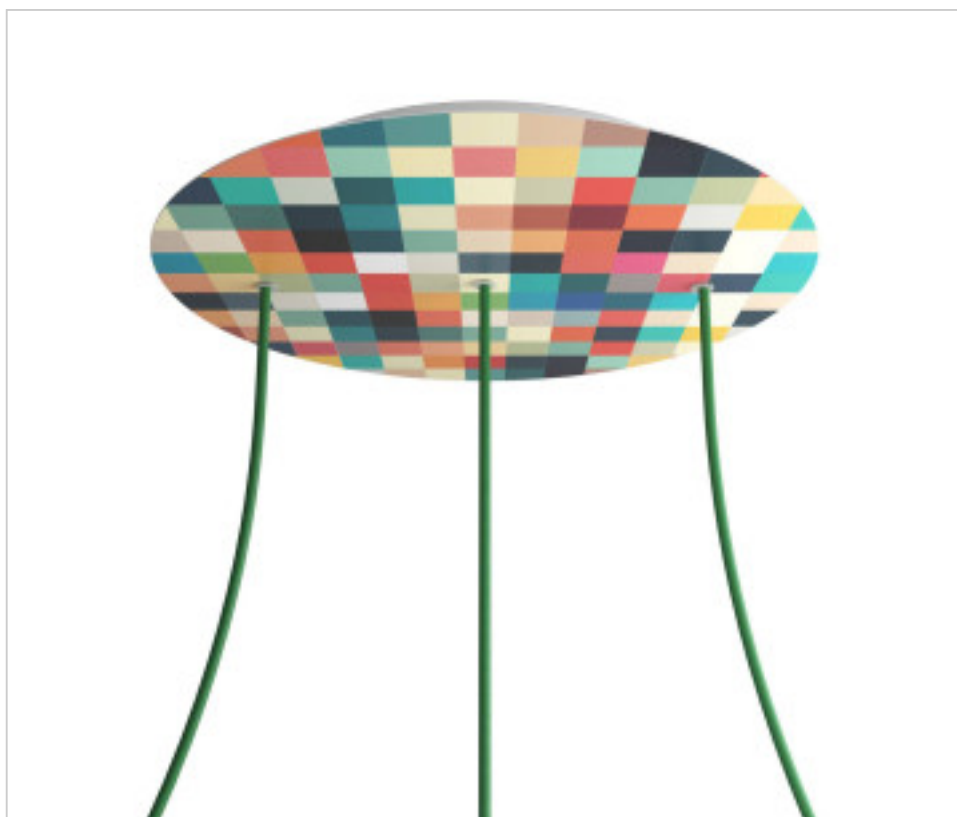

CDKROR403LF201

KIT Rose-one rond D400 3 trous Line Palette

21 nov. 2024

DESCRIPTION

<iframe width="300" height="200" src="https://www.youtube.com/embed/P5N7h5tYtYc" frameborder="0" allow="accelerometer; autoplay; encrypted-media; gyroscope; picture-in-picture" allowfullscreen></iframe>

PRIX

	Lot	Prix sans TVA
	1	54,87€
	5	52,26€
	10	49,78€

Suite à la page suivante >>

ACCESSOIRES METAL > KIT rosaces de plafond > KIT rosaces de plafond en métal
Rosaces ronds en métal 3 trous avec couvercle Rose-One

CDKROR403LF201

KIT Rose-one rond D400 3 trous Line Palette

SPÉCIFICATIONS TECHNIQUES

Pesage: 1.66 Kilogrammes

REMARQUES

Système complet Rose-One rond. Comprend des éléments de fixation

AUTRES CARACTÉRISTIQUES

Hauteur (mm): 35

Diamètre (mm): 400