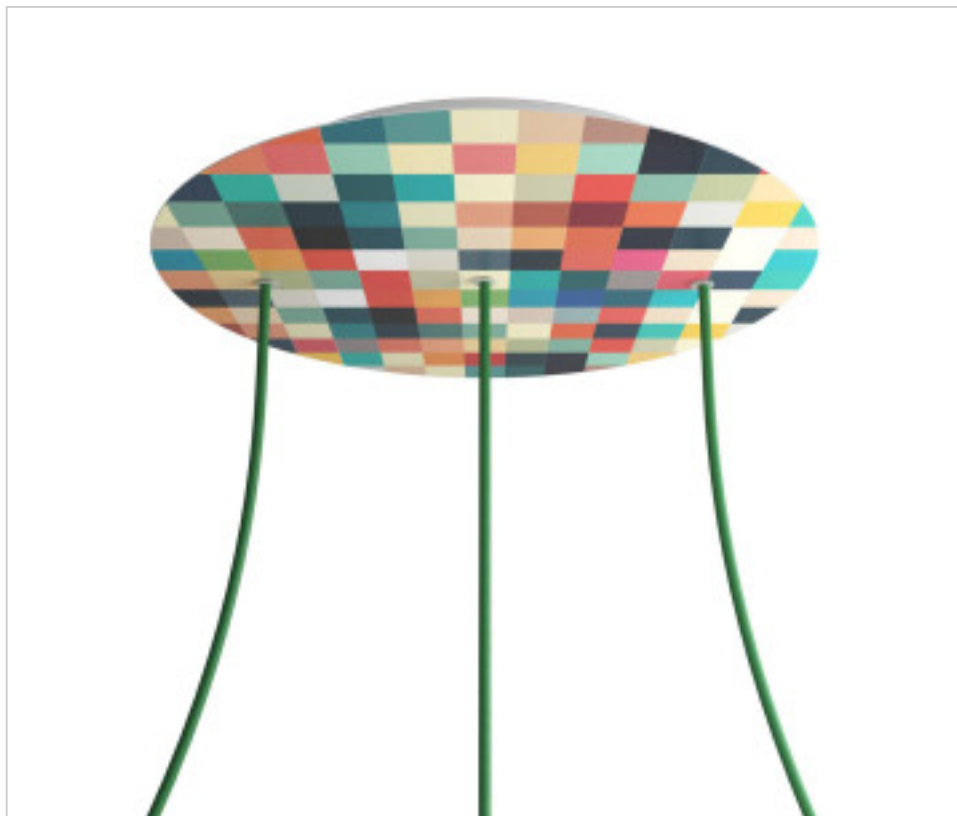

ACCESOIRES METAL > KIT rosaces de plafond > KIT rosaces de plafond en métal
Rosaces ronds en métal 3 trous avec couvercle Rose-One

CDKROR403LF201

KIT Rose-one rond D400 3 trous Line Palette

4 nov. 2024

DESCRIPTION

PRIX

	Lot	Prix sans TVA
	1	54,87€
	5	52,26€
	10	49,78€

Suite à la page suivante >>

ACCESSOIRES METAL > KIT rosaces de plafond > KIT rosaces de plafond en métal
Rosaces ronds en métal 3 trous avec couvercle Rose-One

CDKROR403LF201

KIT Rose-one rond D400 3 trous Line Palette

SPÉCIFICATIONS TECHNIQUES

Pesage: 1.66 Kilogrammes

REMARQUES

Système complet Rose-One rond. Comprend des éléments de fixation

AUTRES CARACTÉRISTIQUES

Hauteur (mm): 35

Diamètre (mm): 400