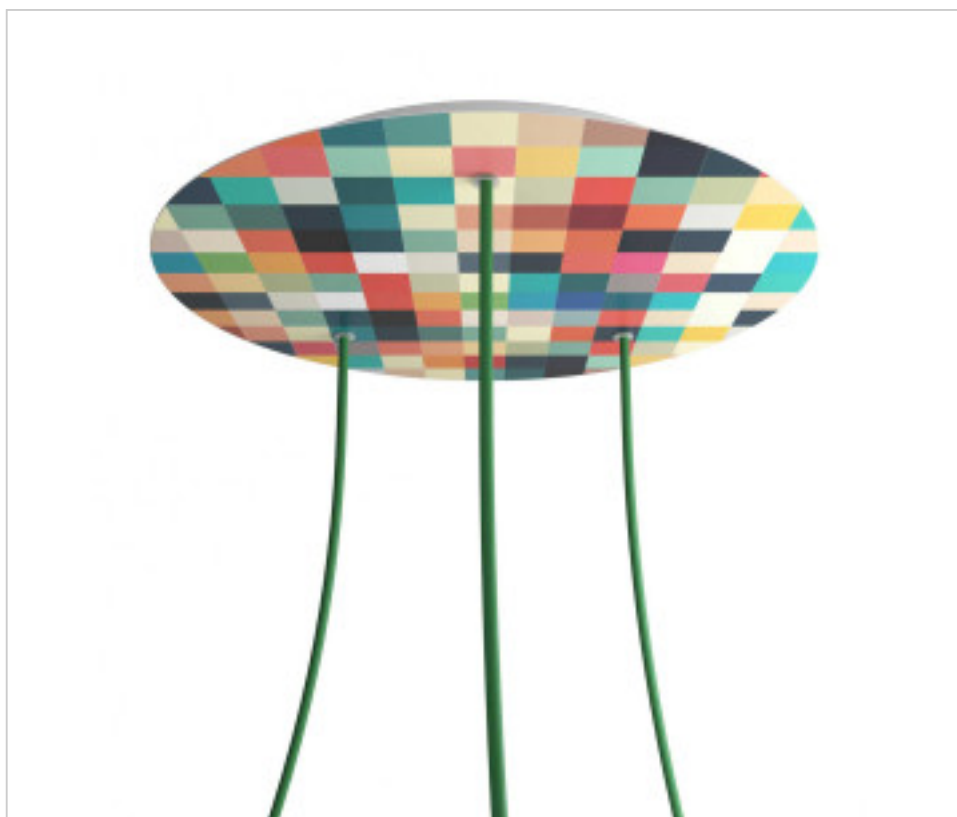

ACCESOIRES METAL > KIT rosaces de plafond > KIT rosaces de plafond en métal
Rosaces ronds en métal 3 trous avec couvercle Rose-One

CDKROR403TF201

KIT Rose-one rond D400 3 trous Triangle Palette

22 déc. 2024

PRIX

	Lot	Prix sans TVA
	1	54,87€
	5	52,26€
	10	49,78€

Suite à la page suivante >>

ACCESSOIRES METAL > KIT rosaces de plafond > KIT rosaces de plafond en métal
Rosaces ronds en métal 3 trous avec couvercle Rose-One

CDKROR403TF201

KIT Rose-one rond D400 3 trous Triangle Palette

SPÉCIFICATIONS TECHNIQUES

Pesage: 1.66 Kilogrammes

REMARQUES

Système complet Rose-One rond. Comprend des éléments de fixation

AUTRES CARACTÉRISTIQUES

Hauteur (mm): 35

Diamètre (mm): 400