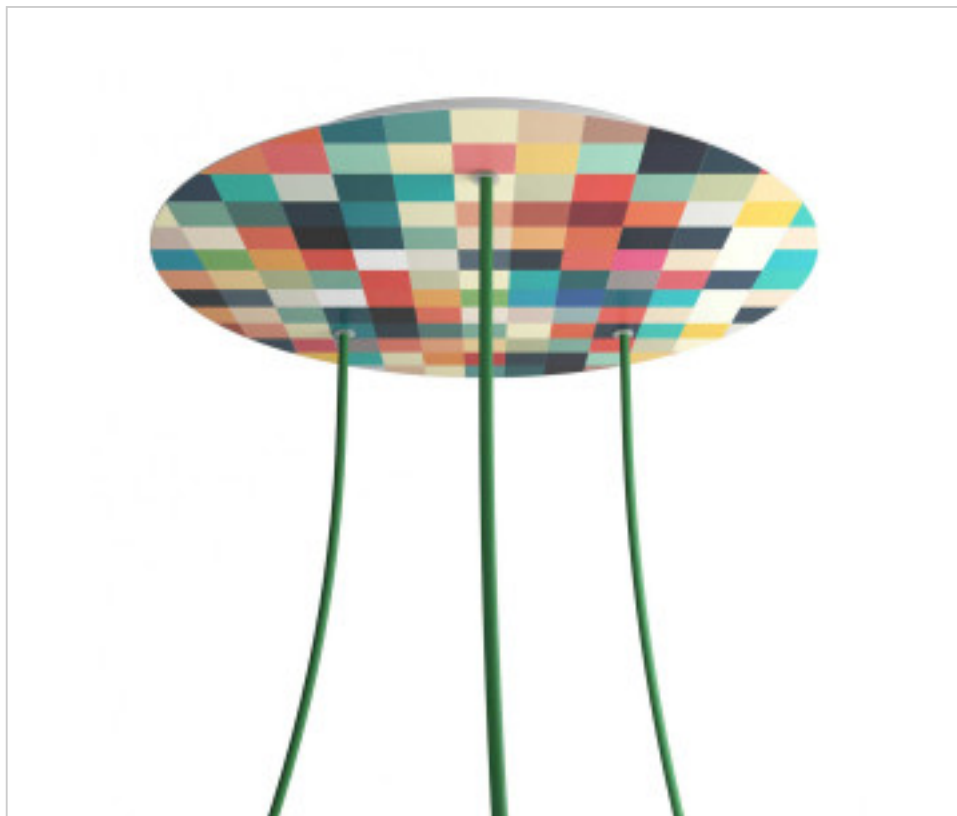

ACCESOIRES METAL > KIT rosaces de plafond > KIT rosaces de plafond en métal
Rosaces ronds en métal 3 trous avec couvercle Rose-One

CDKROR403TF201

KIT Rose-one rond D400 3 trous Triangle Palette

4 mars 2025

PRIX

	Lot	Prix sans TVA
	1	54,87€
	5	52,26€
	10	49,78€

Suite à la page suivante >>

ACCESSOIRES METAL > KIT rosaces de plafond > KIT rosaces de plafond en métal
Rosaces ronds en métal 3 trous avec couvercle Rose-One

CDKROR403TF201

KIT Rose-one rond D400 3 trous Triangle Palette

SPÉCIFICATIONS TECHNIQUES

Pesage: 1.66 Kilogrammes

REMARQUES

Système complet Rose-One rond. Comprend des éléments de fixation

AUTRES CARACTÉRISTIQUES

Hauteur (mm): 35

Diamètre (mm): 400