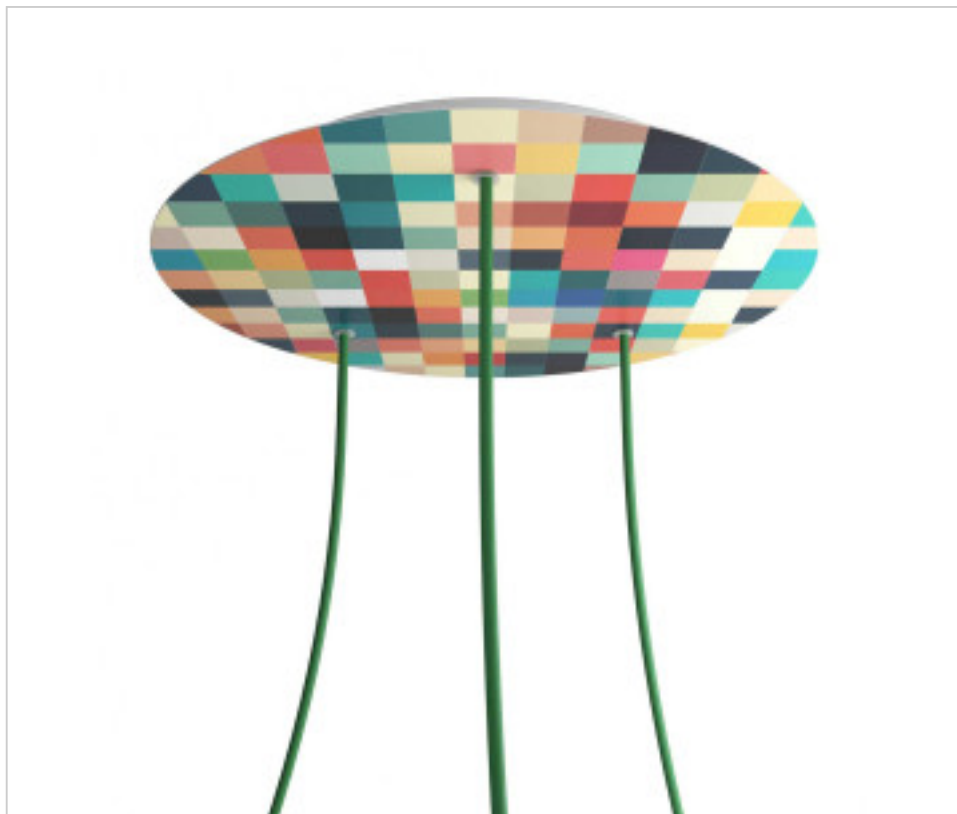

ACCESOIRES METAL > KIT rosaces de plafond > KIT rosaces de plafond en métal
Rosaces ronds en métal 3 trous avec couvercle Rose-One

CDKROR403TF201

KIT Rose-one rond D400 3 trous Triangle Palette

21 nov. 2024

PRIX

	Lot	Prix sans TVA
	1	54,87€
	5	52,26€
	10	49,78€

Suite à la page suivante >>

ACCESSOIRES METAL > KIT rosaces de plafond > KIT rosaces de plafond en métal
Rosaces ronds en métal 3 trous avec couvercle Rose-One

CDKROR403TF201

KIT Rose-one rond D400 3 trous Triangle Palette

SPÉCIFICATIONS TECHNIQUES

Pesage: 1.66 Kilogrammes

REMARQUES

Système complet Rose-One rond. Comprend des éléments de fixation

AUTRES CARACTÉRISTIQUES

Hauteur (mm): 35

Diamètre (mm): 400