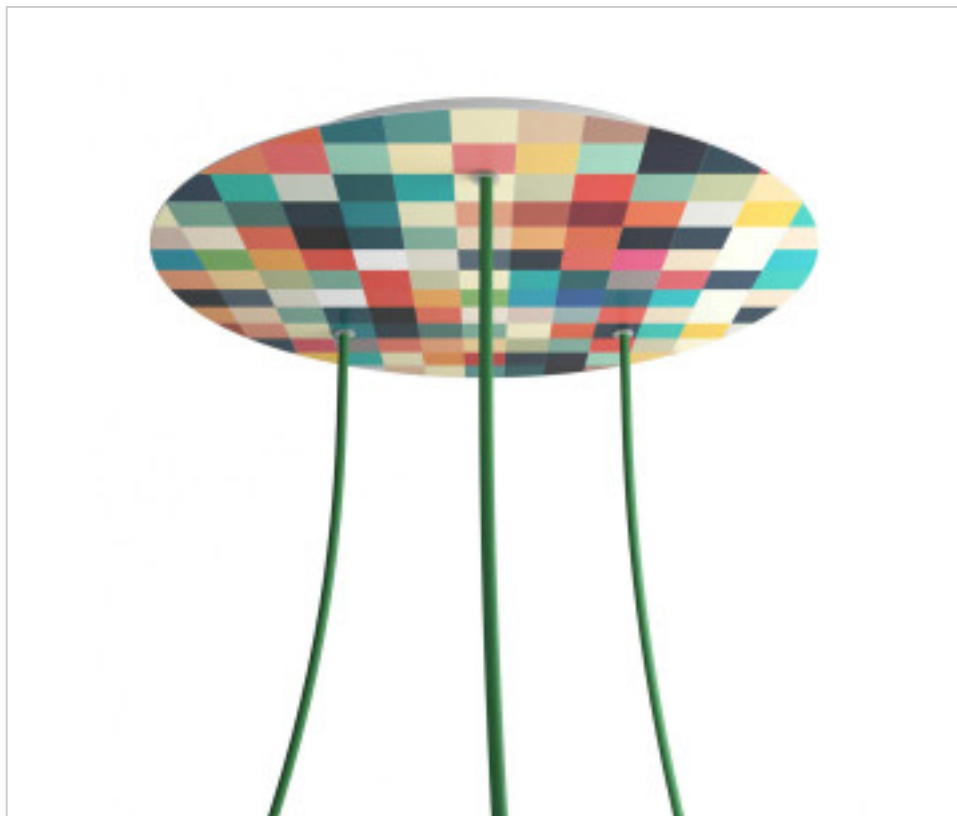

ACCESOIRES METAL > KIT rosaces de plafond > KIT rosaces de plafond en métal
Rosaces ronds en métal 3 trous avec couvercle Rose-One

CDKROR403TF201

KIT Rose-one rond D400 3 trous Triangle Palette

4 nov. 2024

PRIX

	Lot	Prix sans TVA
	1	54,87€
	5	52,26€
	10	49,78€

Suite à la page suivante >>

ACCESSOIRES METAL > KIT rosaces de plafond > KIT rosaces de plafond en métal
Rosaces ronds en métal 3 trous avec couvercle Rose-One

CDKROR403TF201

KIT Rose-one rond D400 3 trous Triangle Palette

SPÉCIFICATIONS TECHNIQUES

Pesage: 1.66 Kilogrammes

REMARQUES

Système complet Rose-One rond. Comprend des éléments de fixation

AUTRES CARACTÉRISTIQUES

Hauteur (mm): 35

Diamètre (mm): 400