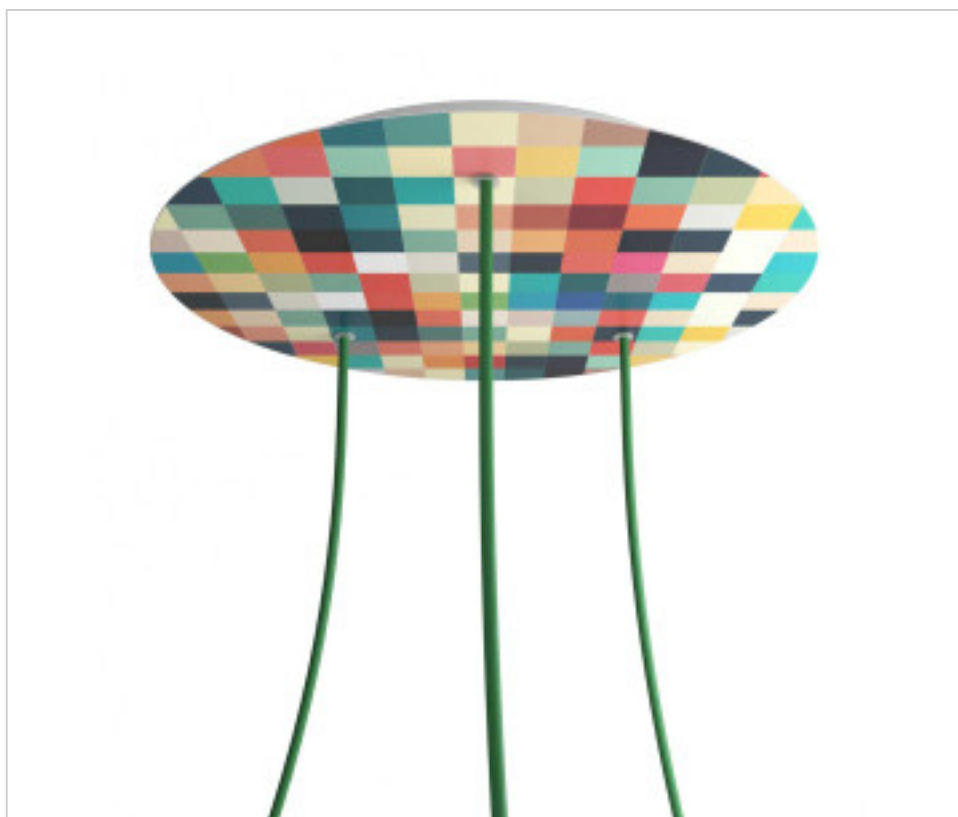

ACCESOIRES METAL > KIT rosaces de plafond > KIT rosaces de plafond en métal
Rosaces ronds en métal 3 trous avec couvercle Rose-One

CDKROR403TF201

KIT Rose-one rond D400 3 trous Triangle Palette

1 févr. 2025

PRIX

	Lot	Prix sans TVA
	1	54,87€
	5	52,26€
	10	49,78€

Suite à la page suivante >>

ACCESSOIRES METAL > KIT rosaces de plafond > KIT rosaces de plafond en métal
Rosaces ronds en métal 3 trous avec couvercle Rose-One

CDKROR403TF201

KIT Rose-one rond D400 3 trous Triangle Palette

SPÉCIFICATIONS TECHNIQUES

Pesage: 1.66 Kilogrammes

REMARQUES

Système complet Rose-One rond. Comprend des éléments de fixation

AUTRES CARACTÉRISTIQUES

Hauteur (mm): 35

Diamètre (mm): 400