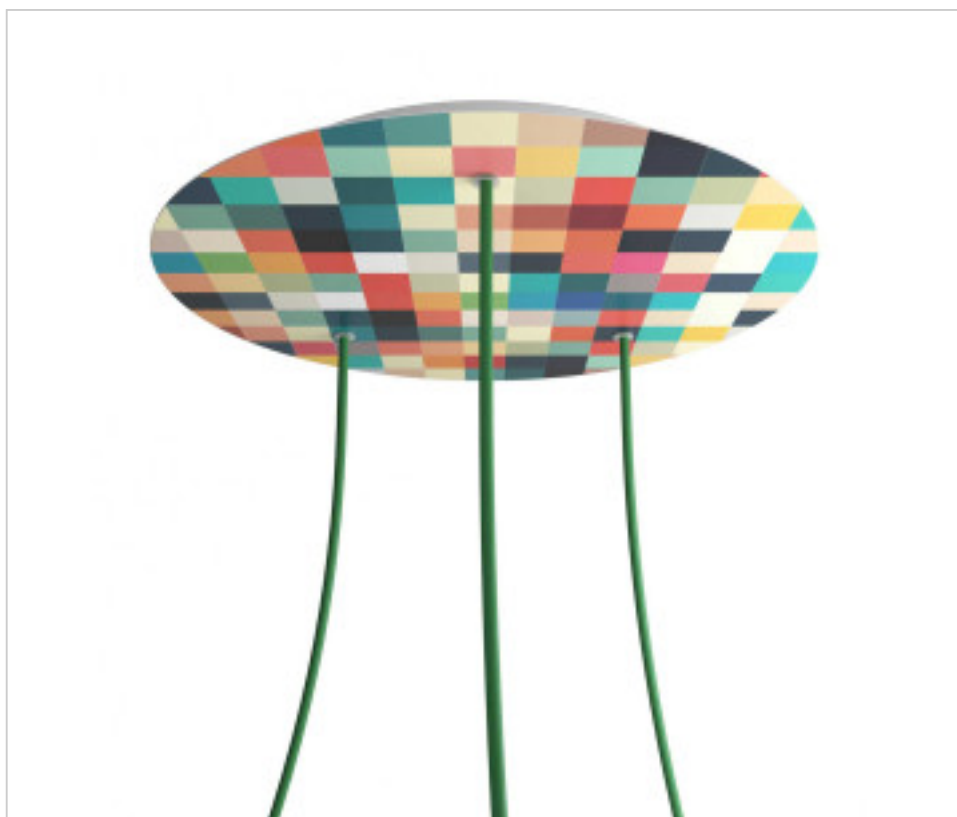

ACCESOIRES METAL > KIT rosaces de plafond > KIT rosaces de plafond en métal
Rosaces ronds en métal 3 trous avec couvercle Rose-One

CDKROR403TF201

KIT Rose-one rond D400 3 trous Triangle Palette

5 avril 2025

PRIX

	Lot	Prix sans TVA
	1	54,87€
	5	52,26€
	10	49,78€

Suite à la page suivante >>

ACCESSOIRES METAL > KIT rosaces de plafond > KIT rosaces de plafond en métal
Rosaces ronds en métal 3 trous avec couvercle Rose-One

CDKROR403TF201

KIT Rose-one rond D400 3 trous Triangle Palette

SPÉCIFICATIONS TECHNIQUES

Pesage: 1.66 Kilogrammes

REMARQUES

Système complet Rose-One rond. Comprend des éléments de fixation

AUTRES CARACTÉRISTIQUES

Hauteur (mm): 35

Diamètre (mm): 400