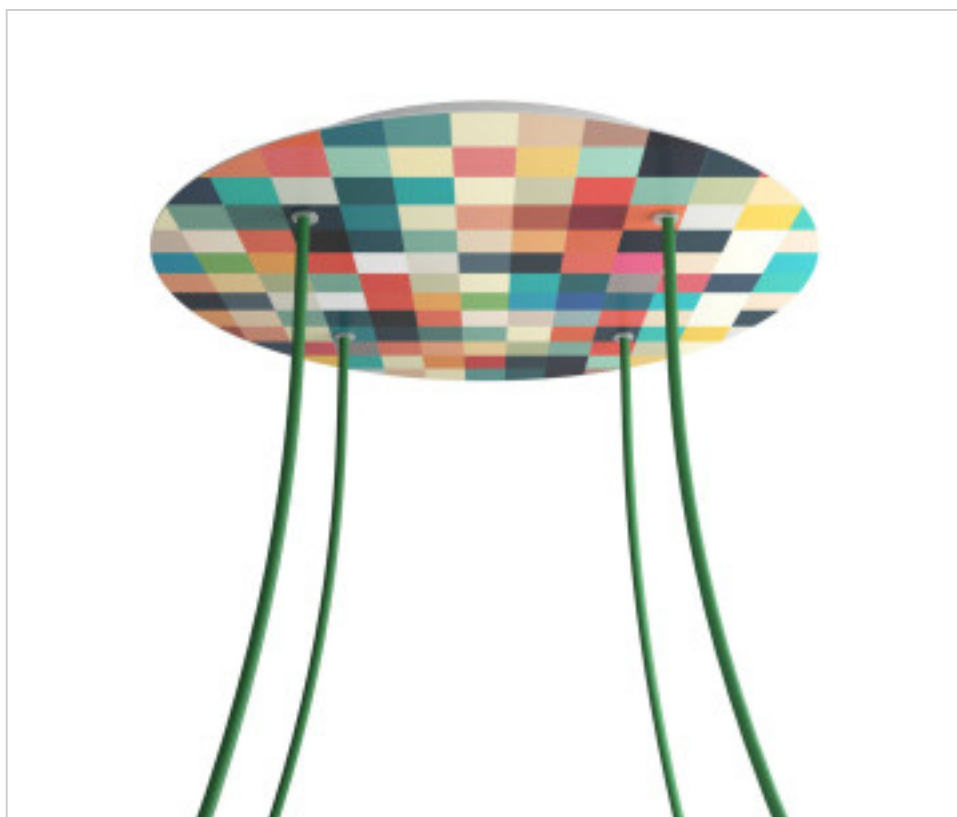

ACCESSOIRES METAL > KIT rosaces de plafond > KIT rosaces de plafond en métal  
Rosaces ronds en métal 4 trous avec couvercle Rose-One

CDKROR404F201

**KIT Rose-one rond D400 4 trous Palette**

7 avril 2025

## PRIX

	Lot	Prix sans TVA
	1	55,87€
	5	53,22€
	10	50,69€

Suite à la page suivante >>

ACCESSOIRES METAL > KIT rosaces de plafond > KIT rosaces de plafond en métal  
Rosaces ronds en métal 4 trous avec couvercle Rose-One

CDKROR404F201

**KIT Rose-one rond D400 4 trous Palette**

## **AUTRES CARACTÉRISTIQUES**

---

Hauteur (mm): 35

Diamètre (mm): 400