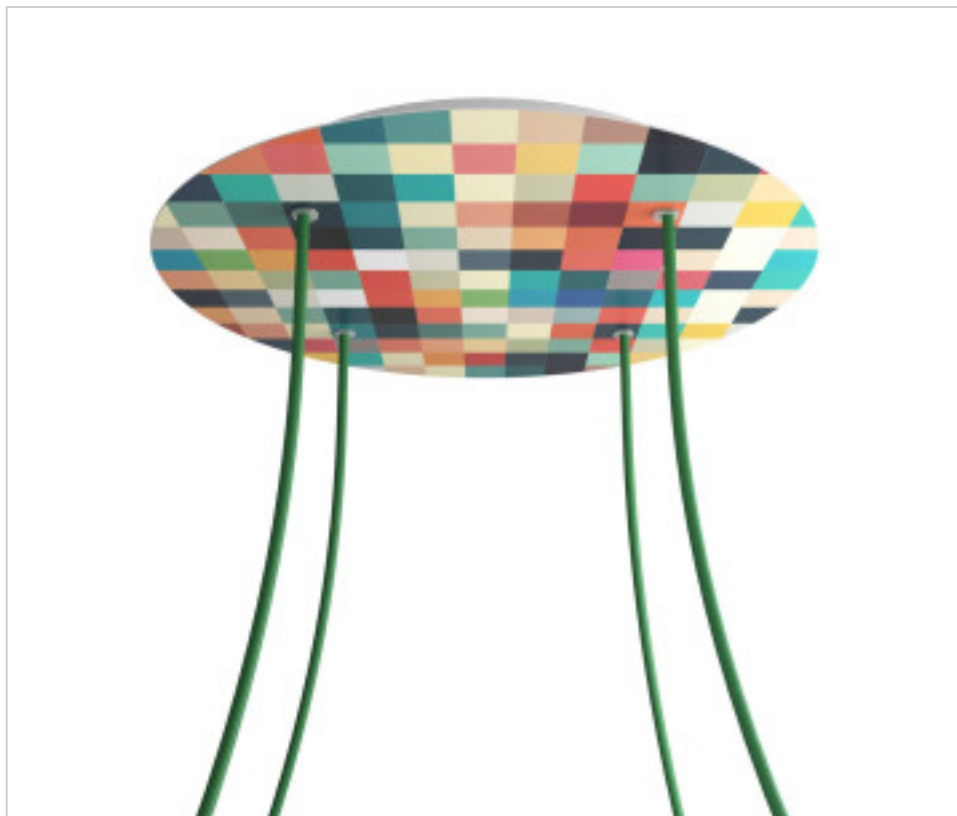

ACCESSOIRES METAL > KIT rosaces de plafond > KIT rosaces de plafond en métal
Rosaces ronds en métal 4 trous avec couvercle Rose-One

CDKROR404F201

KIT Rose-one rond D400 4 trous Palette

4 mars 2025

DESCRIPTION

PRIX

	Lot	Prix sans TVA
	1	55,87€
	5	53,22€
	10	50,69€

Suite à la page suivante >>

ACCESSOIRES METAL > KIT rosaces de plafond > KIT rosaces de plafond en métal
Rosaces ronds en métal 4 trous avec couvercle Rose-One

CDKROR404F201

KIT Rose-one rond D400 4 trous Palette

SPÉCIFICATIONS TECHNIQUES

Pesage: 1.67 Kilogrammes

REMARQUES

Système complet Rose-One rond. Comprend des éléments de fixation

AUTRES CARACTÉRISTIQUES

Hauteur (mm): 35

Diamètre (mm): 400