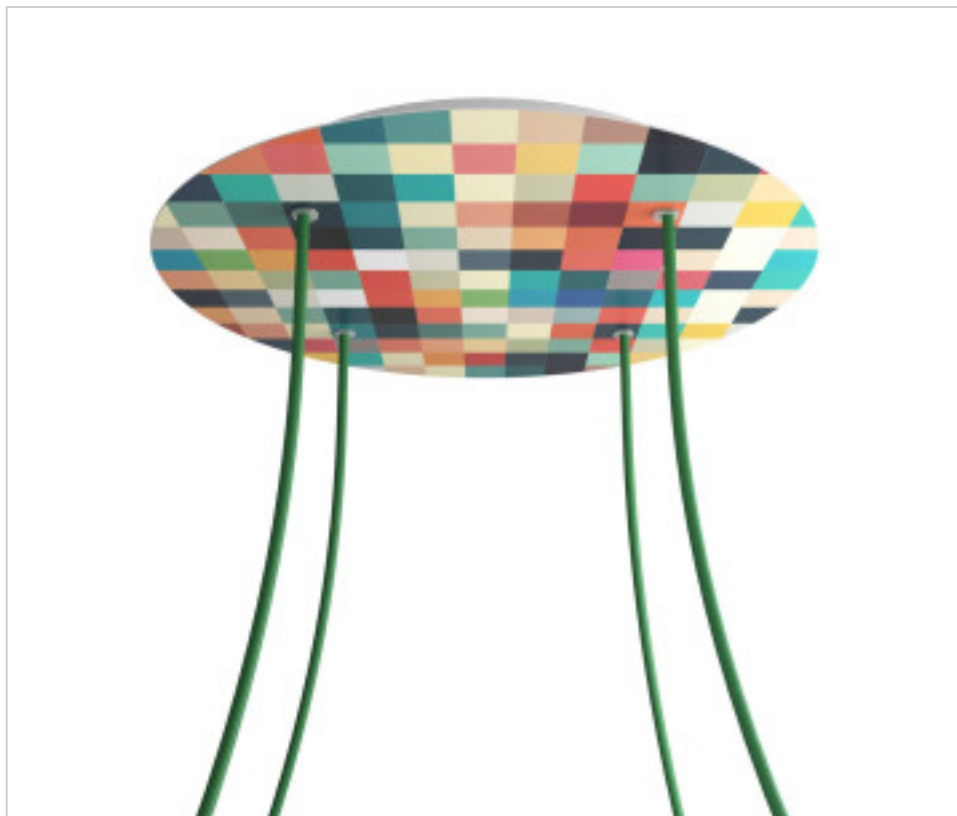

ACCESSOIRES METAL > KIT rosaces de plafond > KIT rosaces de plafond en métal  
Rosaces ronds en métal 4 trous avec couvercle Rose-One

CDKROR404F201

KIT Rose-one rond D400 4 trous Palette

23 nov. 2024

## PRIX

	Lot	Prix sans TVA
	1	55,87€
	5	53,22€
	10	50,69€

Suite à la page suivante >>

ACCESSOIRES METAL > KIT rosaces de plafond > KIT rosaces de plafond en métal  
Rosaces ronds en métal 4 trous avec couvercle Rose-One

CDKROR404F201

**KIT Rose-one rond D400 4 trous Palette**

## **AUTRES CARACTÉRISTIQUES**

---

Hauteur (mm): 35

Diamètre (mm): 400