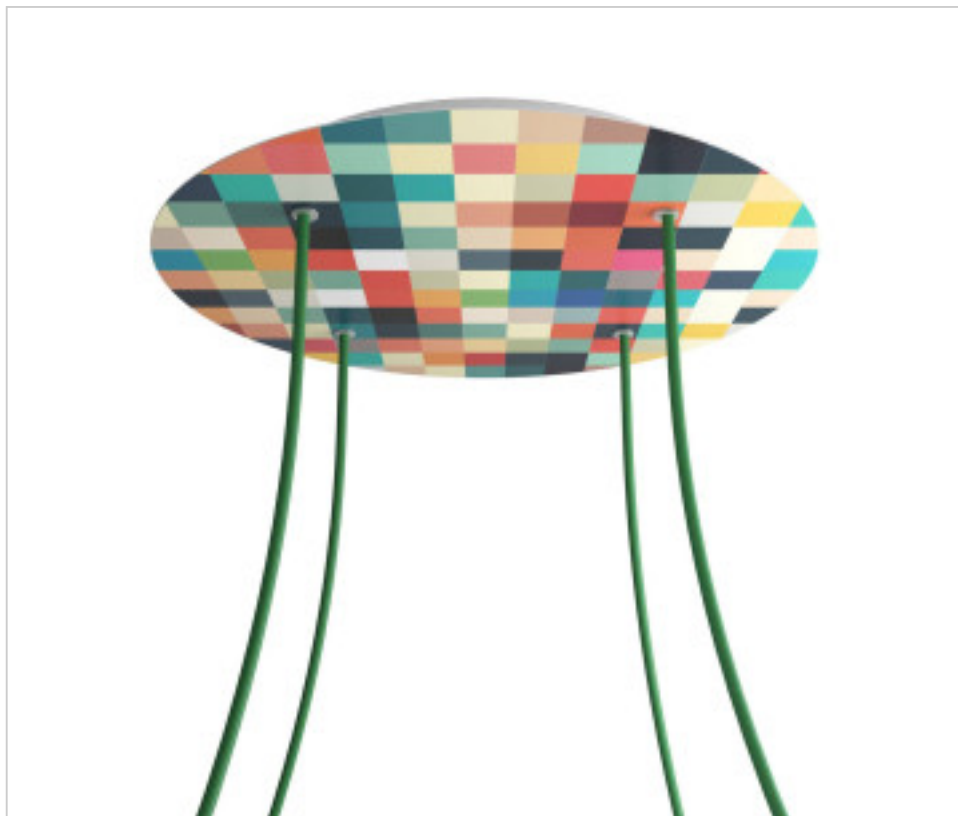

ACCESSOIRES METAL > KIT rosaces de plafond > KIT rosaces de plafond en métal
Rosaces ronds en métal 4 trous avec couvercle Rose-One

CDKROR404F201

KIT Rose-one rond D400 4 trous Palette

8 janv. 2025

DESCRIPTION

PRIX

	Lot	Prix sans TVA
	1	55,87€
	5	53,22€
	10	50,69€

Suite à la page suivante >>

ACCESSOIRES METAL > KIT rosaces de plafond > KIT rosaces de plafond en métal
Rosaces ronds en métal 4 trous avec couvercle Rose-One

CDKROR404F201

KIT Rose-one rond D400 4 trous Palette

SPÉCIFICATIONS TECHNIQUES

Pesage: 1.67 Kilogrammes

REMARQUES

Système complet Rose-One rond. Comprend des éléments de fixation

AUTRES CARACTÉRISTIQUES

Hauteur (mm): 35

Diamètre (mm): 400