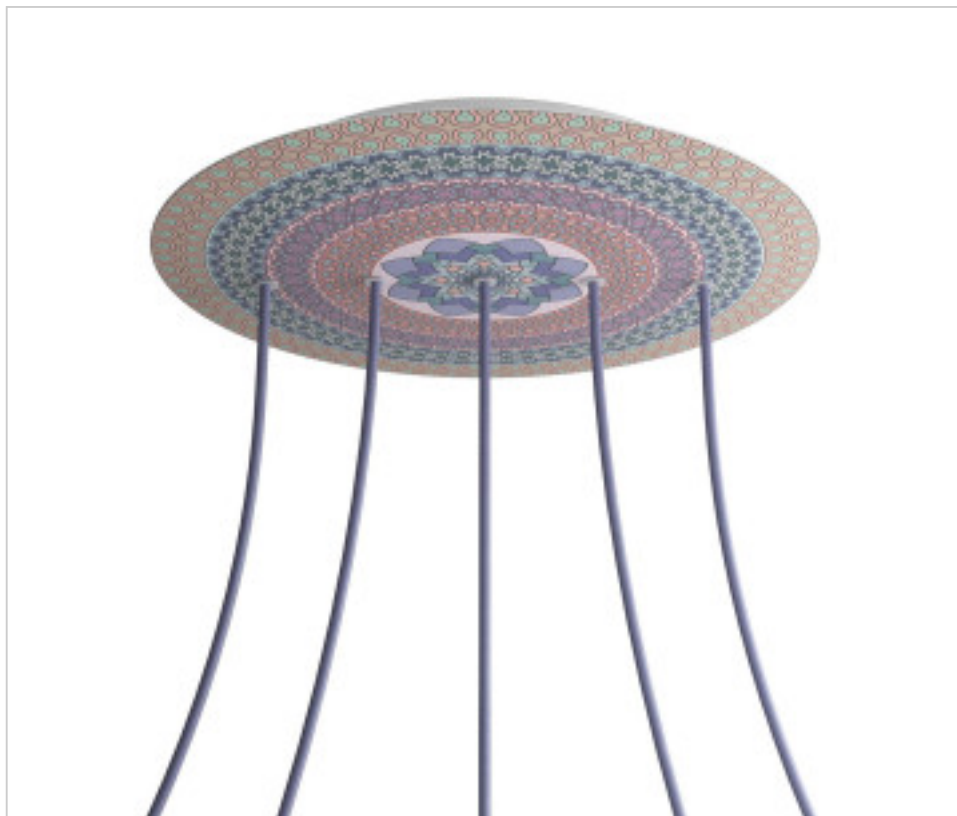

ACCESOIRES METAL > KIT rosaces de plafond > KIT rosaces de plafond en métal
Rosaces ronds en métal 5 trous avec couvercle Rose-One

CDKROR405LF303

KIT Rose-one rond D400 5 trous Line Mandala varanasi

9 mars 2025

DESCRIPTION

<iframe width="300" height="200" src="https://www.youtube.com/embed/P5N7h5tYtYc" frameborder="0" allow="accelerometer; autoplay; encrypted-media; gyroscope; picture-in-picture" allowfullscreen></iframe>

CDKROR405LF303

KIT Rose-one rond D400 5 trous Line Mandala varanasi

SPÉCIFICATIONS TECHNIQUES

Pesage: 1.67 Kilogrammes

REMARQUES

Système complet Rose-One rond. Comprend des éléments de fixation

AUTRES CARACTÉRISTIQUES

Hauteur (mm): 35

Diamètre (mm): 400