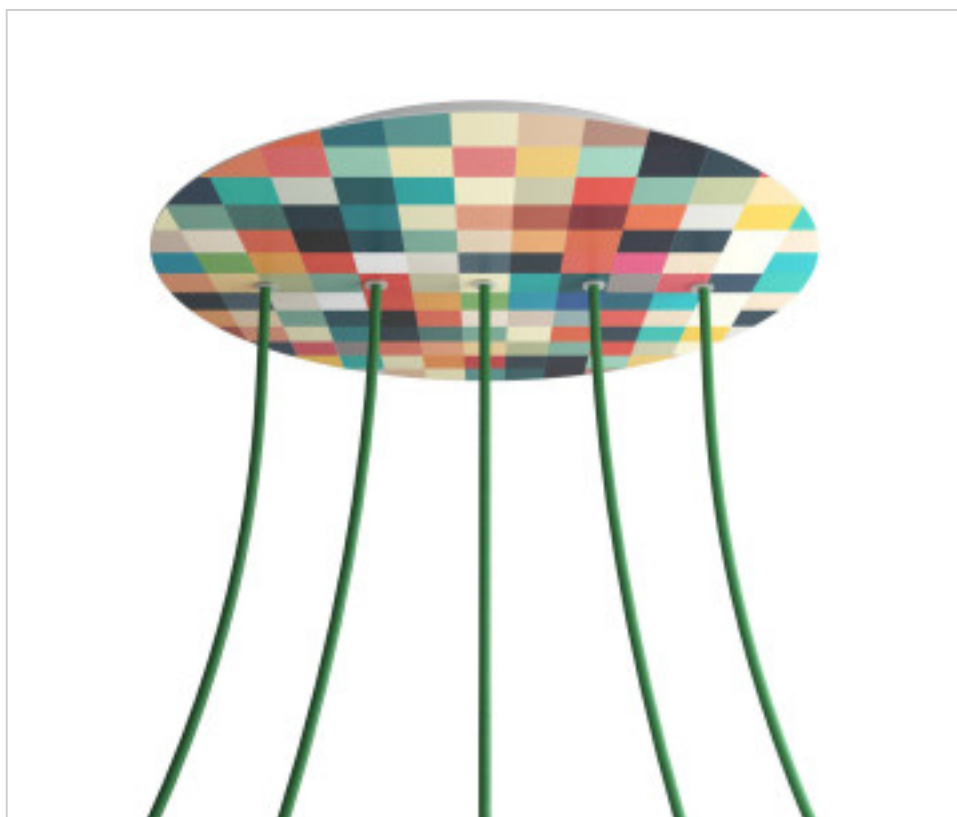

ACCESOIRES METAL > KIT rosaces de plafond > KIT rosaces de plafond en métal
Rosaces ronds en métal 5 trous avec couvercle Rose-One

CDKROR405LF201

KIT Rose-one rond D400 5 trous Line Palette

4 déc. 2024

DESCRIPTION

PRIX

	Lot	Prix sans TVA
	1	57,03€
	5	54,31€
	10	51,71€

Suite à la page suivante >>

ACCESSOIRES METAL > KIT rosaces de plafond > KIT rosaces de plafond en métal
Rosaces ronds en métal 5 trous avec couvercle Rose-One

CDKROR405LF201

KIT Rose-one rond D400 5 trous Line Palette

SPÉCIFICATIONS TECHNIQUES

Pesage: 1.67 Kilogrammes

REMARQUES

Système complet Rose-One rond. Comprend des éléments de fixation

AUTRES CARACTÉRISTIQUES

Hauteur (mm): 35

Diamètre (mm): 400