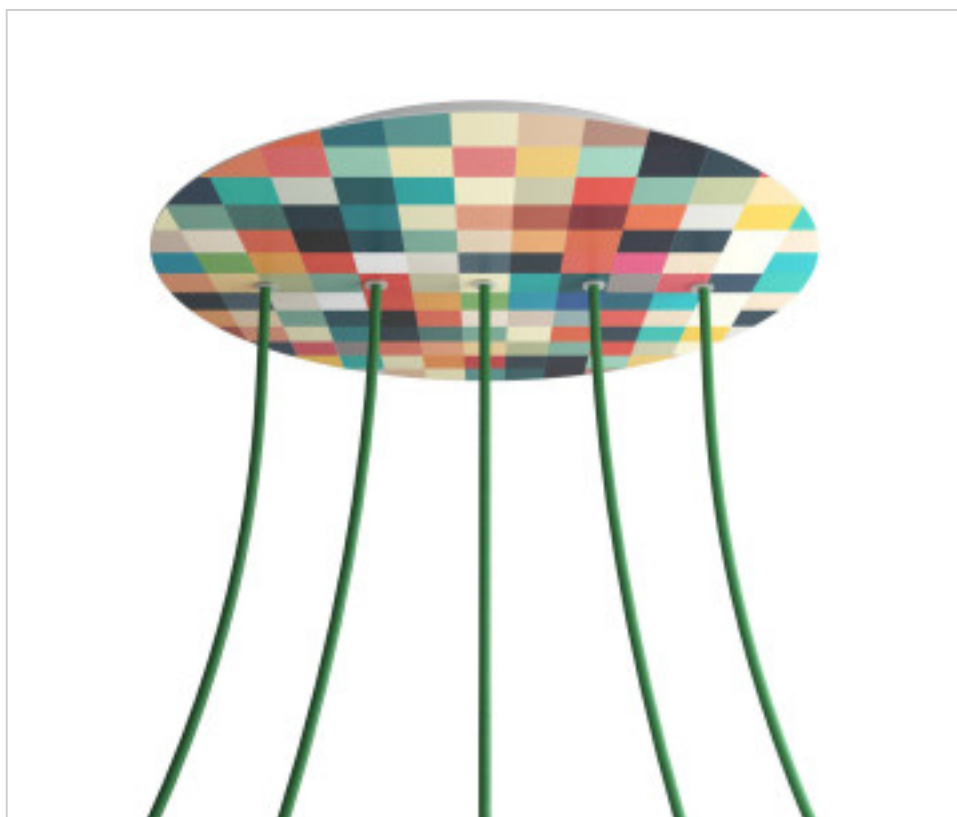

ACCESSOIRES METAL > KIT rosaces de plafond > KIT rosaces de plafond en métal
Rosaces ronds en métal 5 trous avec couvercle Rose-One

CDKROR405LF201

KIT Rose-one rond D400 5 trous Line Palette

27 sept. 2024

DESCRIPTION

<iframe width="300" height="200" src="https://www.youtube.com/embed/P5N7h5tYtYc" frameborder="0" allow="accelerometer; autoplay; encrypted-media; gyroscope; picture-in-picture" allowfullscreen></iframe>

PRIX

	Lot	Prix sans TVA
	1	57,03€
	5	54,31€
	10	51,71€

Suite à la page suivante >>

ACCESSOIRES METAL > KIT rosaces de plafond > KIT rosaces de plafond en métal
Rosaces ronds en métal 5 trous avec couvercle Rose-One

CDKROR405LF201

KIT Rose-one rond D400 5 trous Line Palette

SPÉCIFICATIONS TECHNIQUES

Pesage: 1.67 Kilogrammes

REMARQUES

Système complet Rose-One rond. Comprend des éléments de fixation

AUTRES CARACTÉRISTIQUES