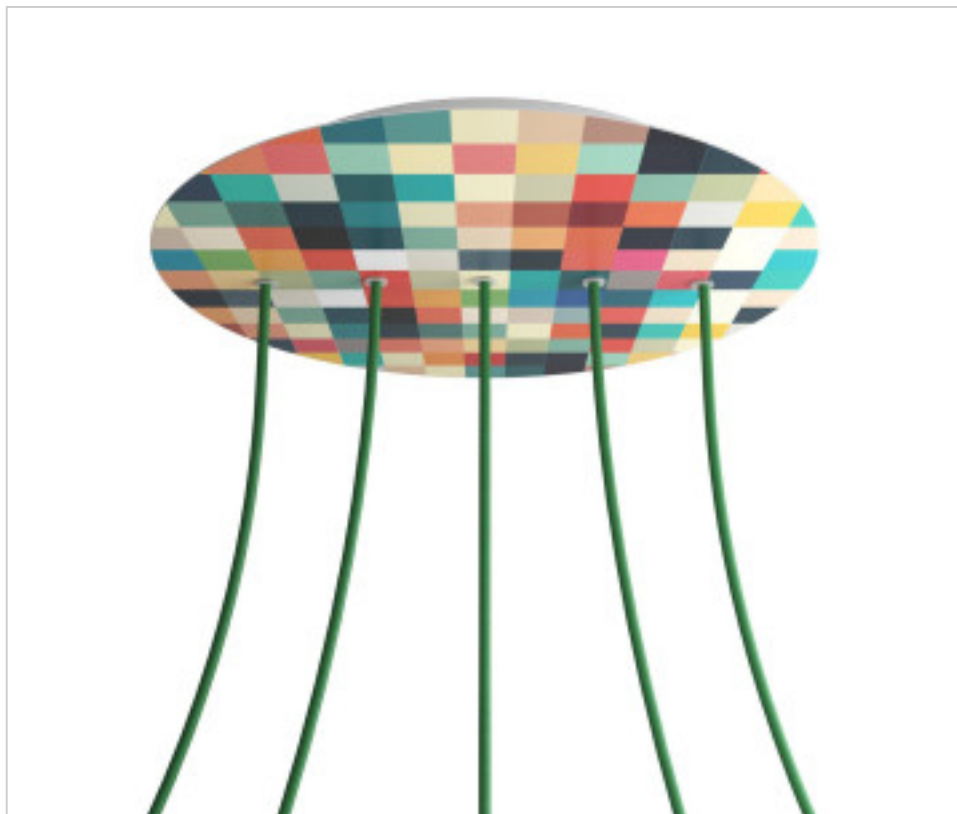

ACCESSOIRES METAL > KIT rosaces de plafond > KIT rosaces de plafond en métal
Rosaces ronds en métal 5 trous avec couvercle Rose-One

CDKROR405LF201

KIT Rose-one rond D400 5 trous Line Palette

9 mars 2025

DESCRIPTION

PRIX

	Lot	Prix sans TVA
	1	57,03€
	5	54,31€
	10	51,71€

Suite à la page suivante >>

ACCESSOIRES METAL > KIT rosaces de plafond > KIT rosaces de plafond en métal
Rosaces ronds en métal 5 trous avec couvercle Rose-One

CDKROR405LF201

KIT Rose-one rond D400 5 trous Line Palette

SPÉCIFICATIONS TECHNIQUES

Pesage: 1.67 Kilogrammes

REMARQUES

Système complet Rose-One rond. Comprend des éléments de fixation

AUTRES CARACTÉRISTIQUES

Hauteur (mm): 35

Diamètre (mm): 400