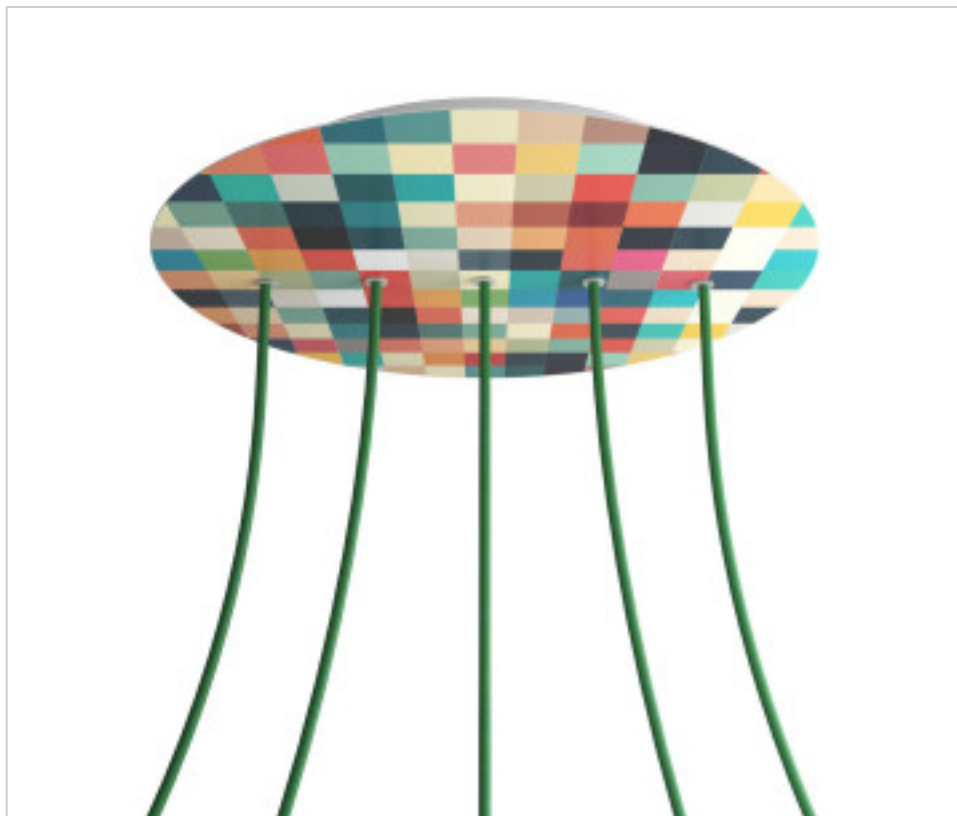

ACCESSOIRES METAL > KIT rosaces de plafond > KIT rosaces de plafond en métal
Rosaces ronds en métal 5 trous avec couvercle Rose-One

CDKROR405LF201

KIT Rose-one rond D400 5 trous Line Palette

7 janv. 2025

DESCRIPTION

<iframe width="300" height="200" src="https://www.youtube.com/embed/P5N7h5tYtYc" frameborder="0" allow="accelerometer; autoplay; encrypted-media; gyroscope; picture-in-picture" allowfullscreen></iframe>

PRIX

	Lot	Prix sans TVA
	1	57,03€
	5	54,31€
	10	51,71€

Suite à la page suivante >>

ACCESSOIRES METAL > KIT rosaces de plafond > KIT rosaces de plafond en métal
Rosaces ronds en métal 5 trous avec couvercle Rose-One

CDKROR405LF201

KIT Rose-one rond D400 5 trous Line Palette

SPÉCIFICATIONS TECHNIQUES

Pesage: 1.67 Kilogrammes

REMARQUES

Système complet Rose-One rond. Comprend des éléments de fixation

AUTRES CARACTÉRISTIQUES