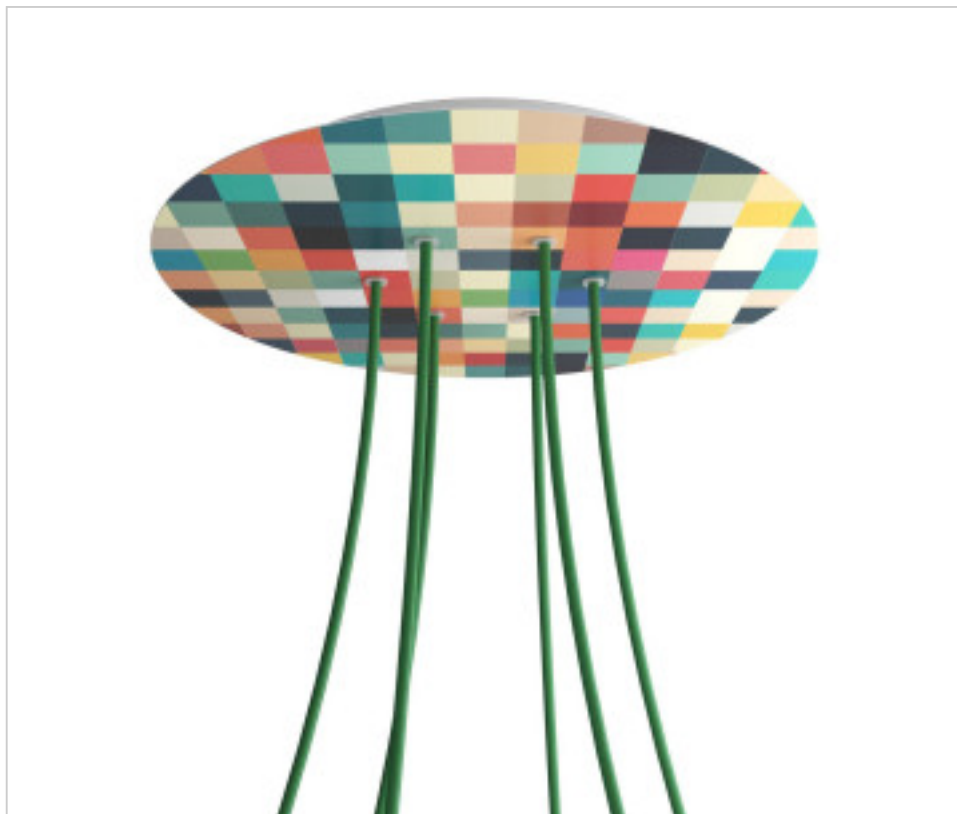

ACCESOIRES METAL > KIT rosaces de plafond > KIT rosaces de plafond en métal  
Rosaces ronds en métal 6 trous avec couvercle Rose-One

**CDKROR406F201**

**KIT Rose-one rond D400 6 trous Palette**

3 nov. 2024

**DESCRIPTION**

<iframe width="300" height="200" src="https://www.youtube.com/embed/P5N7h5tYtYc" frameborder="0" allow="accelerometer; autoplay; encrypted-media; gyroscope; picture-in-picture" allowfullscreen></iframe>

**PRIX**

	Lot	Prix sans TVA
	1	58,11€
	5	55,34€
	10	52,70€

Suite à la page suivante >>

ACCESSOIRES METAL > KIT rosaces de plafond > KIT rosaces de plafond en métal  
Rosaces ronds en métal 6 trous avec couvercle Rose-One

CDKROR406F201

**KIT Rose-one rond D400 6 trous Palette**