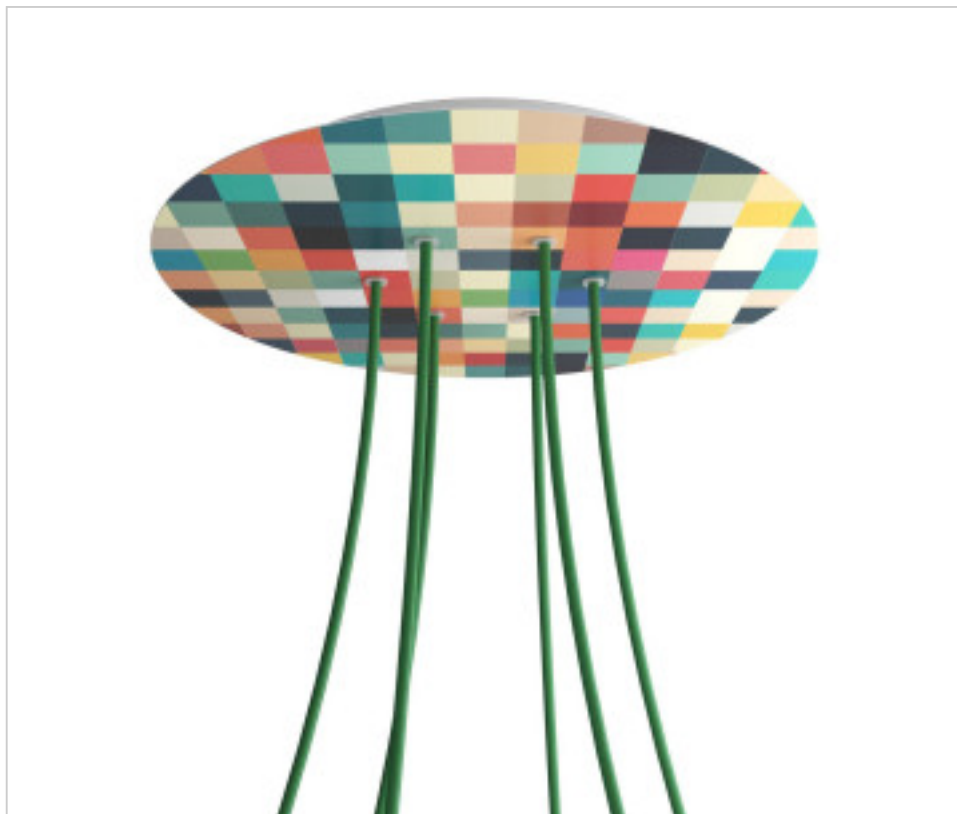

ACCESSOIRES METAL > KIT rosaces de plafond > KIT rosaces de plafond en métal
Rosaces ronds en métal 6 trous avec couvercle Rose-One

CDKROR406F201

KIT Rose-one rond D400 6 trous Palette

4 mars 2025

DESCRIPTION

PRIX

	Lot	Prix sans TVA
	1	58,11€
	5	55,34€
	10	52,70€

Suite à la page suivante >>

ACCESSOIRES METAL > KIT rosaces de plafond > KIT rosaces de plafond en métal
Rosaces ronds en métal 6 trous avec couvercle Rose-One

CDKROR406F201

KIT Rose-one rond D400 6 trous Palette

SPÉCIFICATIONS TECHNIQUES

Pesage: 1.68 Kilogrammes

REMARQUES

Système complet Rose-One rond. Comprend des éléments de fixation

AUTRES CARACTÉRISTIQUES

Hauteur (mm): 35