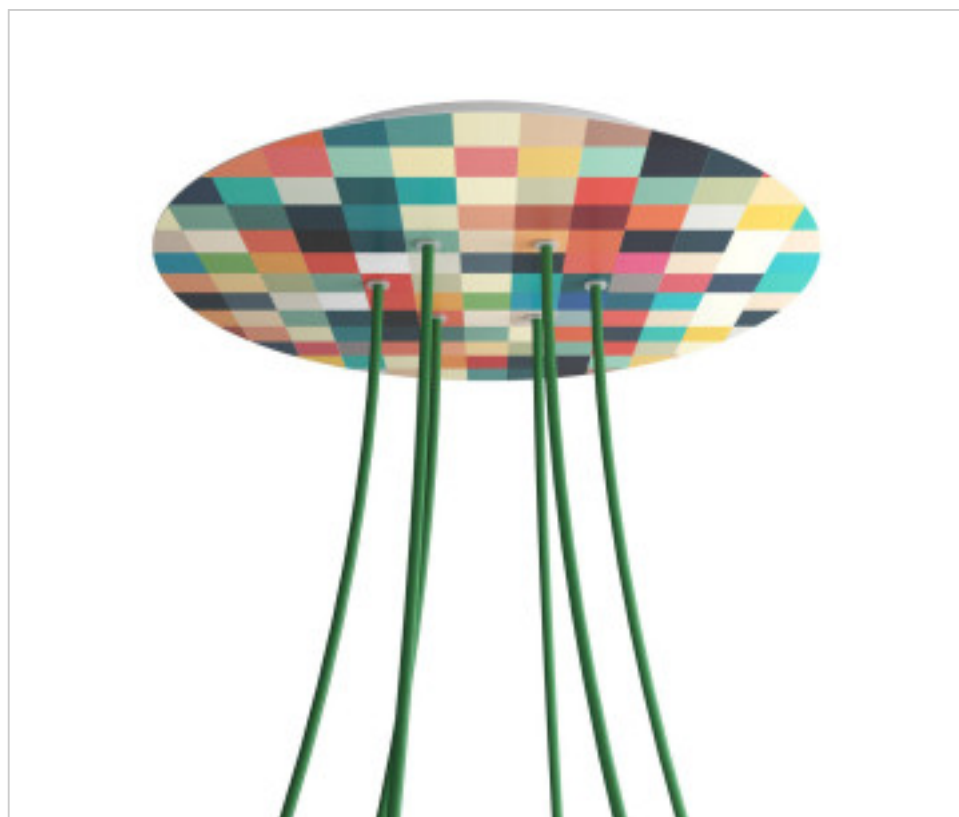

ACCESOIRES METAL > KIT rosaces de plafond > KIT rosaces de plafond en métal  
Rosaces ronds en métal 6 trous avec couvercle Rose-One

**CDKROR406F201**

**KIT Rose-one rond D400 6 trous Palette**

1 f&eacute;vr. 2025

## DESCRIPTION

<iframe width="300" height="200" src="https://www.youtube.com/embed/P5N7h5tYtYc" frameborder="0" allow="accelerometer; autoplay; encrypted-media; gyroscope; picture-in-picture" allowfullscreen></iframe>

## PRIX

	Lot	Prix sans TVA
	1	58,11€
	5	55,34€
	10	52,70€

Suite à la page suivante >>

ACCESSOIRES METAL > KIT rosaces de plafond > KIT rosaces de plafond en métal  
Rosaces ronds en métal 6 trous avec couvercle Rose-One

CDKROR406F201

**KIT Rose-one rond D400 6 trous Palette**