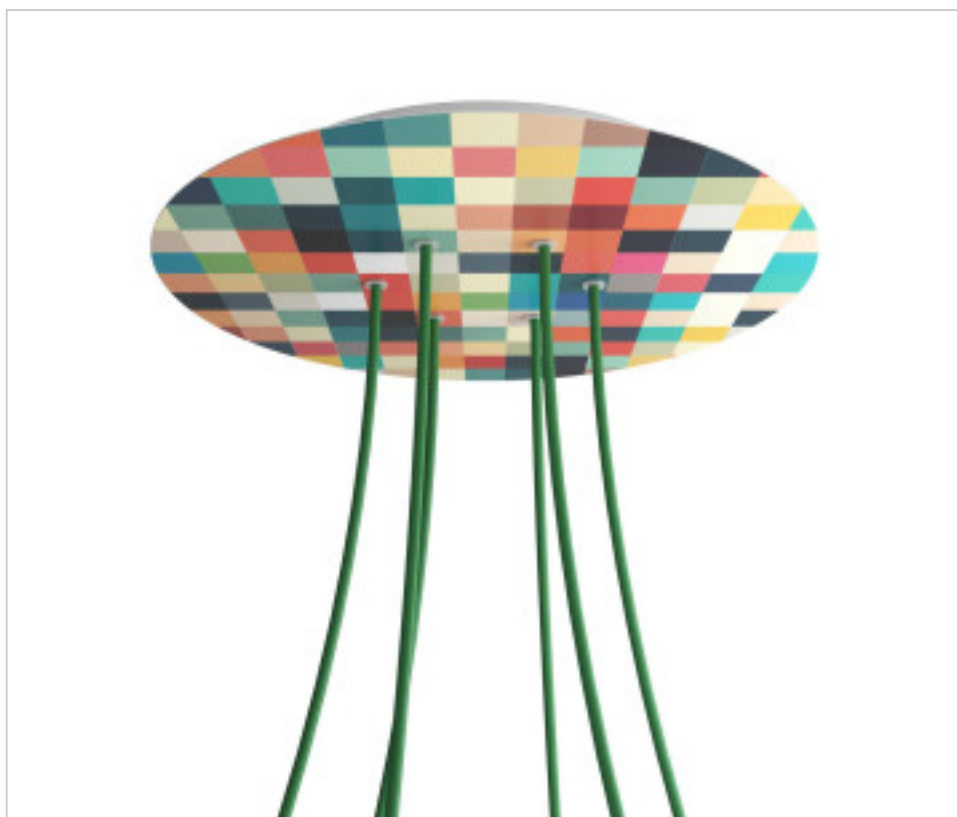

ACCESSOIRES METAL > KIT rosaces de plafond > KIT rosaces de plafond en métal
Rosaces ronds en métal 6 trous avec couvercle Rose-One

CDKROR406F201

KIT Rose-one rond D400 6 trous Palette

3 déc. 2024

DESCRIPTION

<iframe width="300" height="200" src="https://www.youtube.com/embed/P5N7h5tYtYc" frameborder="0" allow="accelerometer; autoplay; encrypted-media; gyroscope; picture-in-picture" allowfullscreen></iframe>

PRIX

	Lot	Prix sans TVA
	1	58,11€
	5	55,34€
	10	52,70€

Suite à la page suivante >>

ACCESSOIRES METAL > KIT rosaces de plafond > KIT rosaces de plafond en métal
Rosaces ronds en métal 6 trous avec couvercle Rose-One

CDKROR406F201

KIT Rose-one rond D400 6 trous Palette

SPÉCIFICATIONS TECHNIQUES

Pesage: 1.68 Kilogrammes

REMARQUES

Système complet Rose-One rond. Comprend des éléments de fixation

AUTRES CARACTÉRISTIQUES

Hauteur (mm): 35