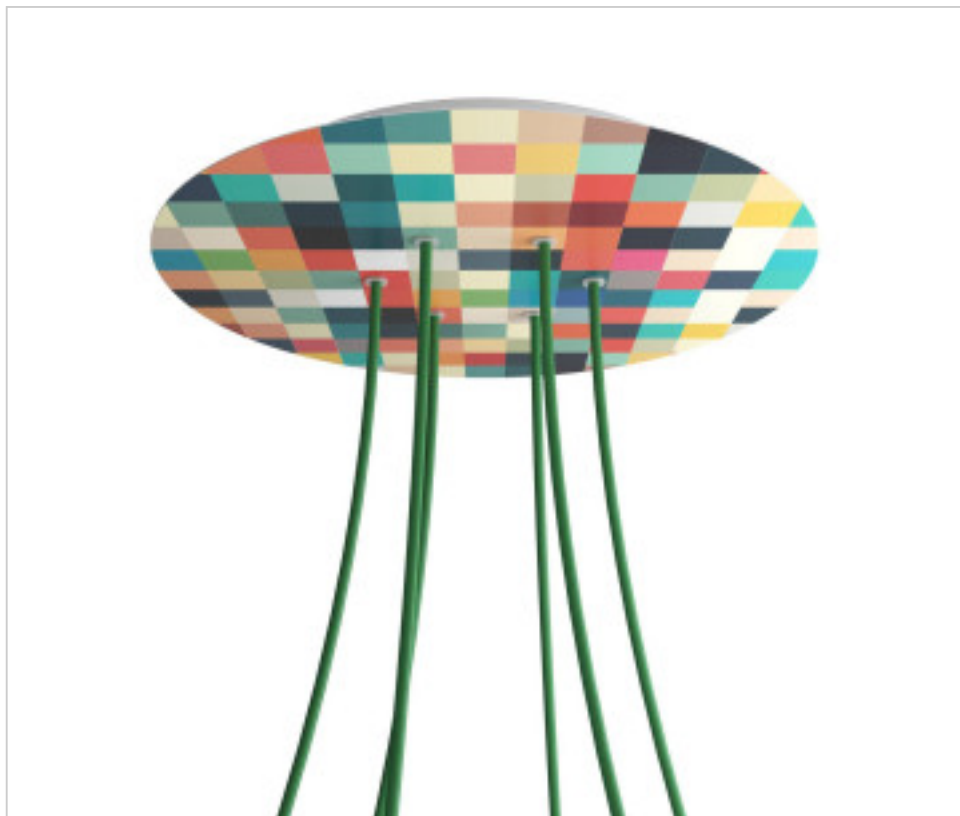

ACCESSOIRES METAL > KIT rosaces de plafond > KIT rosaces de plafond en métal
Rosaces ronds en métal 6 trous avec couvercle Rose-One

CDKROR406F201

KIT Rose-one rond D400 6 trous Palette

5 avril 2025

DESCRIPTION

PRIX

	Lot	Prix sans TVA
	1	58,11€
	5	55,34€
	10	52,70€

Suite à la page suivante >>

ACCESSOIRES METAL > KIT rosaces de plafond > KIT rosaces de plafond en métal
Rosaces ronds en métal 6 trous avec couvercle Rose-One

CDKROR406F201

KIT Rose-one rond D400 6 trous Palette

SPÉCIFICATIONS TECHNIQUES

Pesage: 1.68 Kilogrammes

REMARQUES

Système complet Rose-One rond. Comprend des éléments de fixation

AUTRES CARACTÉRISTIQUES

Hauteur (mm): 35