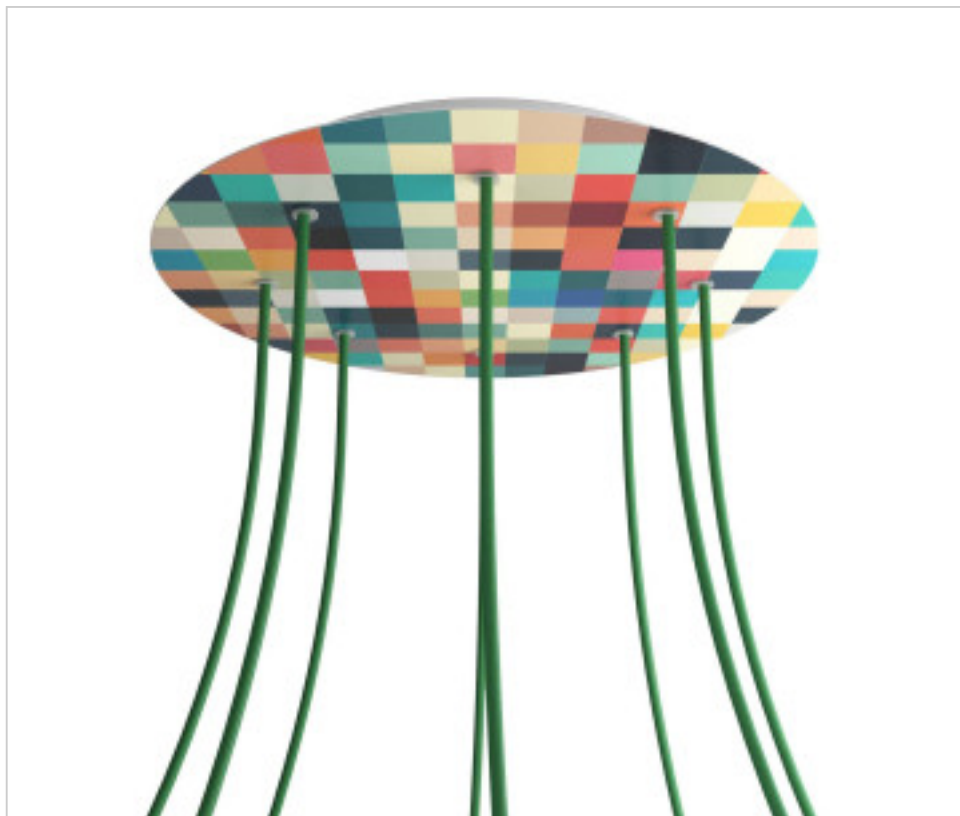

ACCESSOIRES METAL > KIT rosaces de plafond > KIT rosaces de plafond en métal
Rosaces rond en métal 8 trous avec couvercle Rose-One

CDKROR408F201

KIT Rose-one rond D400 8 trous Palette

22 févr. 2025

DESCRIPTION

<iframe width="300" height="200" src="https://www.youtube.com/embed/P5N7h5tYtYc" frameborder="0" allow="accelerometer; autoplay; encrypted-media; gyroscope; picture-in-picture" allowfullscreen></iframe>

PRIX

	Lot	Prix sans TVA
	1	60,26€
	5	57,38€
	10	54,67€

Suite à la page suivante >>

ACCESSOIRES METAL > KIT rosaces de plafond > KIT rosaces de plafond en métal
Rosaces rond en métal 8 trous avec couvercle Rose-One

CDKROR408F201

KIT Rose-one rond D400 8 trous Palette

SPÉCIFICATIONS TECHNIQUES

Pesage: 1.69 Kilogrammes

REMARQUES

Système complet Rose-One rond. Comprend des éléments de fixation

AUTRES CARACTÉRISTIQUES

Hauteur (mm): 35