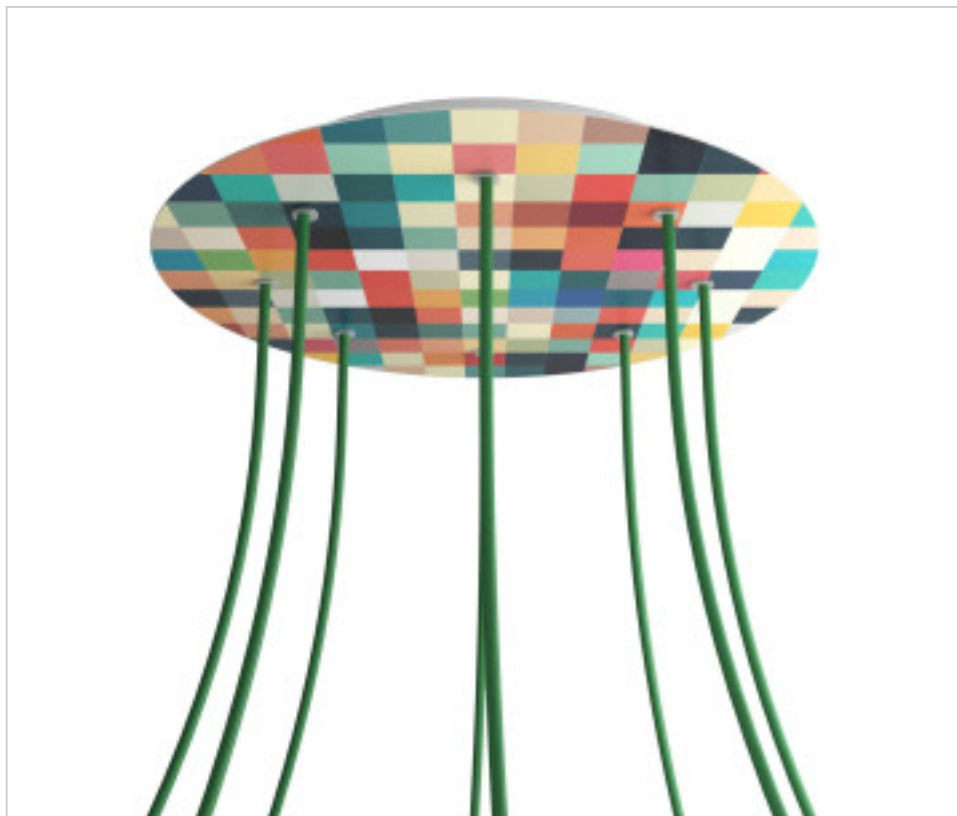

ACCESSOIRES METAL > KIT rosaces de plafond > KIT rosaces de plafond en métal
Rosaces rond en métal 8 trous avec couvercle Rose-One

CDKROR408F201

KIT Rose-one rond D400 8 trous Palette

23 nov. 2024

DESCRIPTION

<iframe width="300" height="200" src="https://www.youtube.com/embed/P5N7h5tYtYc" frameborder="0" allow="accelerometer; autoplay; encrypted-media; gyroscope; picture-in-picture" allowfullscreen></iframe>

PRIX

	Lot	Prix sans TVA
	1	60,26€
	5	57,38€
	10	54,67€

Suite à la page suivante >>

ACCESSOIRES METAL > KIT rosaces de plafond > KIT rosaces de plafond en métal
Rosaces rond en métal 8 trous avec couvercle Rose-One

CDKROR408F201

KIT Rose-one rond D400 8 trous Palette

SPÉCIFICATIONS TECHNIQUES

Pesage: 1.69 Kilogrammes

REMARQUES

Système complet Rose-One rond. Comprend des éléments de fixation

AUTRES CARACTÉRISTIQUES

Hauteur (mm): 35