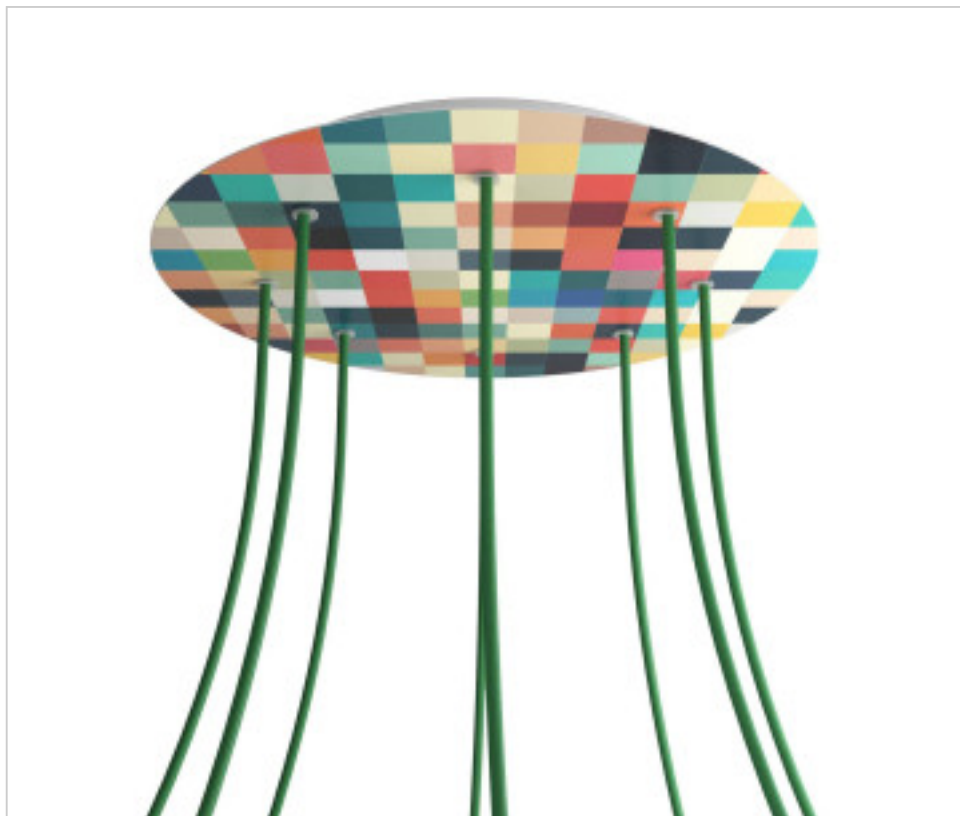

ACCESSOIRES METAL > KIT rosaces de plafond > KIT rosaces de plafond en métal
Rosaces rond en métal 8 trous avec couvercle Rose-One

CDKROR408F201

KIT Rose-one rond D400 8 trous Palette

5 avril 2025

DESCRIPTION

<iframe width="300" height="200" src="https://www.youtube.com/embed/P5N7h5tYtYc" frameborder="0" allow="accelerometer; autoplay; encrypted-media; gyroscope; picture-in-picture" allowfullscreen></iframe>

PRIX

	Lot	Prix sans TVA
	1	60,26€
	5	57,38€
	10	54,67€

Suite à la page suivante >>

ACCESSOIRES METAL > KIT rosaces de plafond > KIT rosaces de plafond en métal
Rosaces rond en métal 8 trous avec couvercle Rose-One

CDKROR408F201

KIT Rose-one rond D400 8 trous Palette

SPÉCIFICATIONS TECHNIQUES

Pesage: 1.69 Kilogrammes

REMARQUES

Système complet Rose-One rond. Comprend des éléments de fixation

AUTRES CARACTÉRISTIQUES

Hauteur (mm): 35