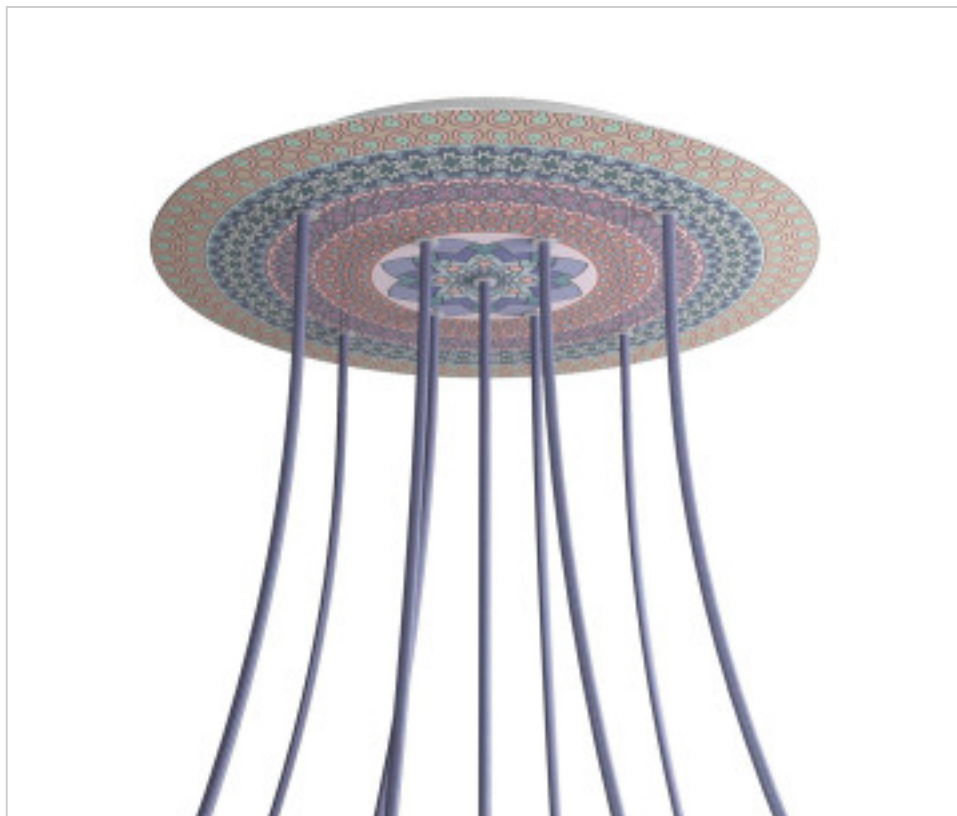

ACCESSOIRES METAL > KIT rosaces de plafond > KIT rosaces de plafond en métal
Rosaces rond en métal 9 trous avec couvercle Rose-One

CDKROR409XF303

KIT Rose-one rond D400 9 trous en X Mandala varanasi

4 mars 2025

DESCRIPTION

<iframe width="300" height="200" src="https://www.youtube.com/embed/P5N7h5tYtYc" frameborder="0" allow="accelerometer; autoplay; encrypted-media; gyroscope; picture-in-picture" allowfullscreen></iframe>

PRIX

	Lot	Prix sans TVA
	1	61,24€
	5	58,33€
	10	55,58€

Suite à la page suivante >>