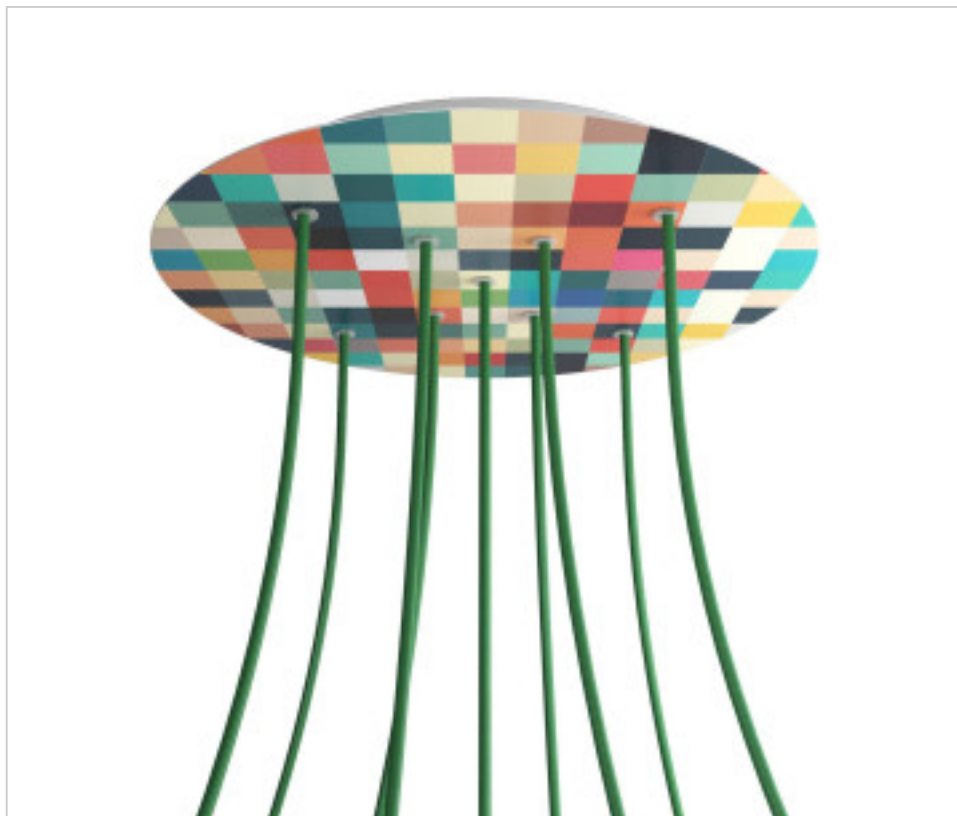

ACCESSOIRES METAL > KIT rosaces de plafond > KIT rosaces de plafond en métal
Rosaces rond en métal 9 trous avec couvercle Rose-One

CDKROR409XF201

KIT Rose-one rond D400 9 trous en X Palette

4 mars 2025

DESCRIPTION

<iframe width="300" height="200" src="https://www.youtube.com/embed/P5N7h5tYtYc" frameborder="0" allow="accelerometer; autoplay; encrypted-media; gyroscope; picture-in-picture" allowfullscreen></iframe>

CDKROR409XF201

KIT Rose-one rond D400 9 trous en X Palette

SPÉCIFICATIONS TECHNIQUES

Pesage: 1.7 Kilogrammes

REMARQUES

Système complet Rose-One rond. Comprend des éléments de fixation

AUTRES CARACTÉRISTIQUES

Hauteur (mm): 35

Diamètre (mm): 400