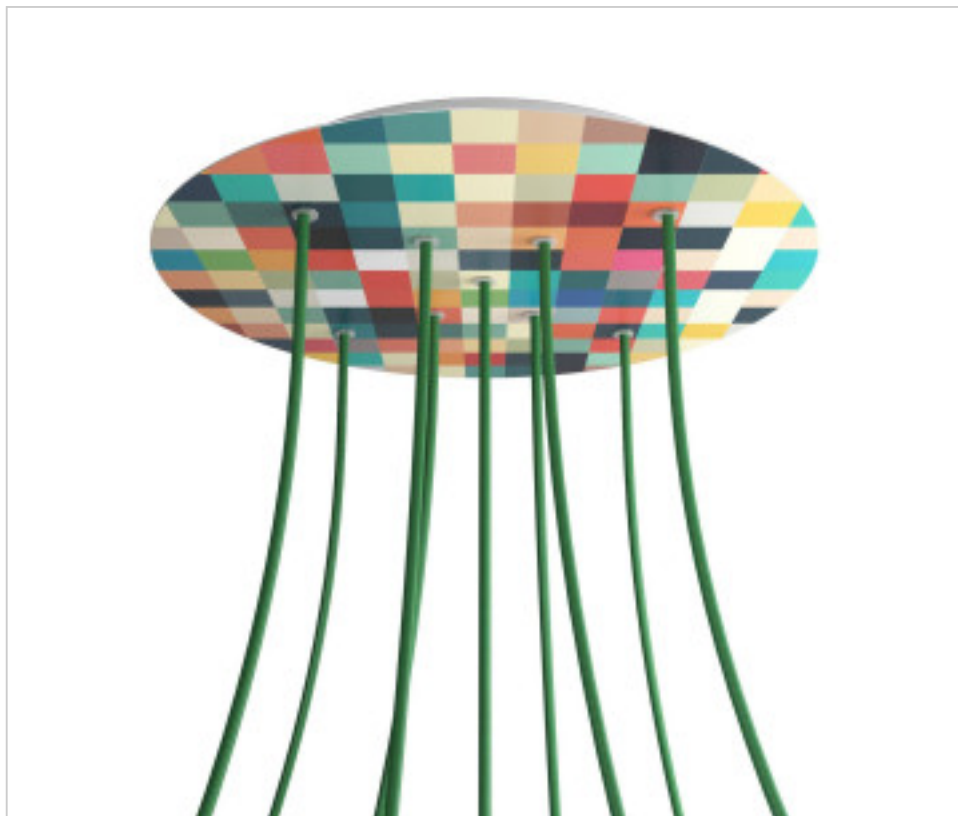

ACCESSOIRES METAL > KIT rosaces de plafond > KIT rosaces de plafond en métal  
Rosaces rond en métal 9 trous avec couvercle Rose-One

**CDKROR409XF201**

**KIT Rose-one rond D400 9 trous en X Palette**

1 f&eacute;vr. 2025

## DESCRIPTION

<iframe width="300" height="200" src="https://www.youtube.com/embed/P5N7h5tYtYc" frameborder="0" allow="accelerometer; autoplay; encrypted-media; gyroscope; picture-in-picture" allowfullscreen></iframe>

## PRIX

	Lot	Prix sans TVA
	1	61,24€
	5	58,33€
	10	55,58€

Suite à la page suivante >>

ACCESSOIRES METAL > KIT rosaces de plafond > KIT rosaces de plafond en métal  
Rosaces rond en métal 9 trous avec couvercle Rose-One