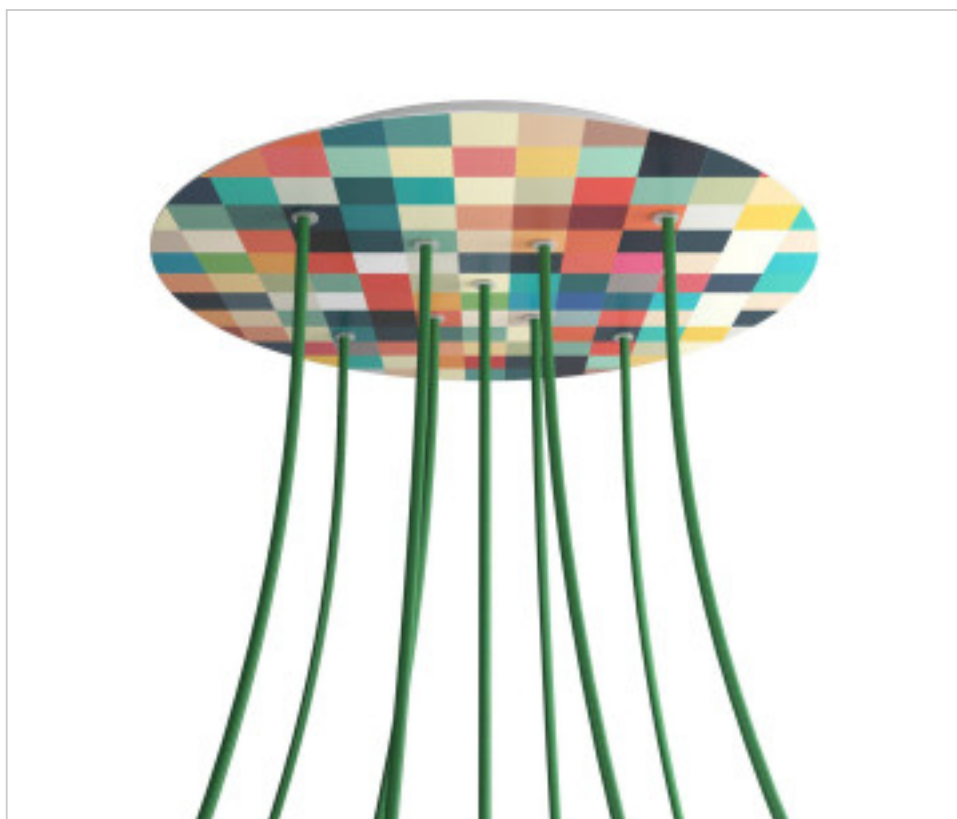

ACCESOIRES METAL > KIT rosaces de plafond > KIT rosaces de plafond en métal
Rosaces rond en métal 9 trous avec couvercle Rose-One

CDKROR409XF201

KIT Rose-one rond D400 9 trous en X Palette

3 déc. 2024

DESCRIPTION

<iframe width="300" height="200" src="https://www.youtube.com/embed/P5N7h5tYtYc" frameborder="0" allow="accelerometer; autoplay; encrypted-media; gyroscope; picture-in-picture" allowfullscreen></iframe>

PRIX

	Lot	Prix sans TVA
	1	61,24€
	5	58,33€
	10	55,58€

Suite à la page suivante >>

ACCESSOIRES METAL > KIT rosaces de plafond > KIT rosaces de plafond en métal
Rosaces rond en métal 9 trous avec couvercle Rose-One

CDKROR409XF201

KIT Rose-one rond D400 9 trous en X Palette

SPÉCIFICATIONS TECHNIQUES

Pesage: 1.7 Kilogrammes

REMARQUES

Système complet Rose-One rond. Comprend des éléments de fixation

AUTRES CARACTÉRISTIQUES