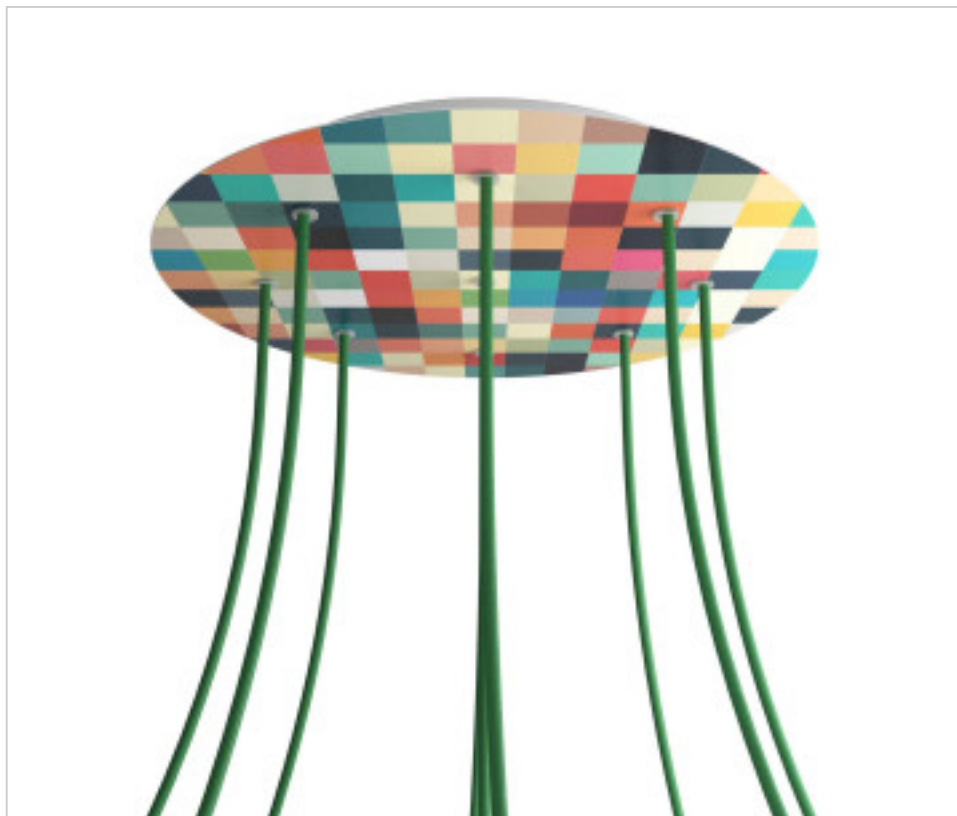

ACCESSOIRES METAL > KIT rosaces de plafond > KIT rosaces de plafond en métal
Rosaces rond en métal 9 trous avec couvercle Rose-One

CDKROR409EF201

KIT Rose-one rond D400 9 trous Palette

8 févr. 2025

DESCRIPTION

<iframe width="300" height="200" src="https://www.youtube.com/embed/P5N7h5tYtYc" frameborder="0" allow="accelerometer; autoplay; encrypted-media; gyroscope; picture-in-picture" allowfullscreen></iframe>

PRIX

| | Lot | Prix sans TVA |
|--|-----|---------------|
| | 1 | 61,24€ |
| | 5 | 58,33€ |
| | 10 | 55,58€ |

Suite à la page suivante >>

ACCESSOIRES METAL > KIT rosaces de plafond > KIT rosaces de plafond en métal
Rosaces rond en métal 9 trous avec couvercle Rose-One

CDKROR409EF201

KIT Rose-one rond D400 9 trous Palette

SPÉCIFICATIONS TECHNIQUES

Pesage: 1.7 Kilogrammes

REMARQUES

Système complet Rose-One rond. Comprend des éléments de fixation

AUTRES CARACTÉRISTIQUES

Hauteur (mm): 35