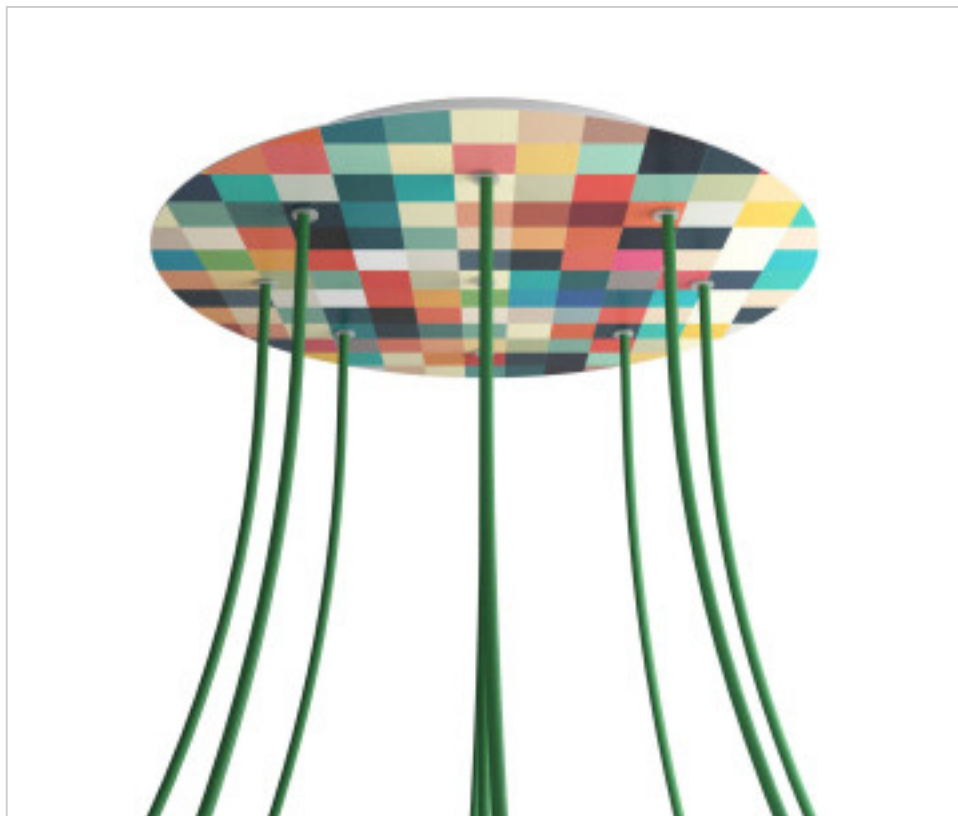

ACCESSOIRES METAL > KIT rosaces de plafond > KIT rosaces de plafond en métal
Rosaces rond en métal 9 trous avec couvercle Rose-One

CDKROR409EF201

KIT Rose-one rond D400 9 trous Palette

5 avril 2025

DESCRIPTION

<iframe width="300" height="200" src="https://www.youtube.com/embed/P5N7h5tYtYc" frameborder="0" allow="accelerometer; autoplay; encrypted-media; gyroscope; picture-in-picture" allowfullscreen></iframe>

PRIX

	Lot	Prix sans TVA
	1	61,24€
	5	58,33€
	10	55,58€

Suite à la page suivante >>

ACCESSOIRES METAL > KIT rosaces de plafond > KIT rosaces de plafond en métal
Rosaces rond en métal 9 trous avec couvercle Rose-One

CDKROR409EF201

KIT Rose-one rond D400 9 trous Palette

SPÉCIFICATIONS TECHNIQUES

Pesage: 1.7 Kilogrammes

REMARQUES

Système complet Rose-One rond. Comprend des éléments de fixation

AUTRES CARACTÉRISTIQUES

Hauteur (mm): 35