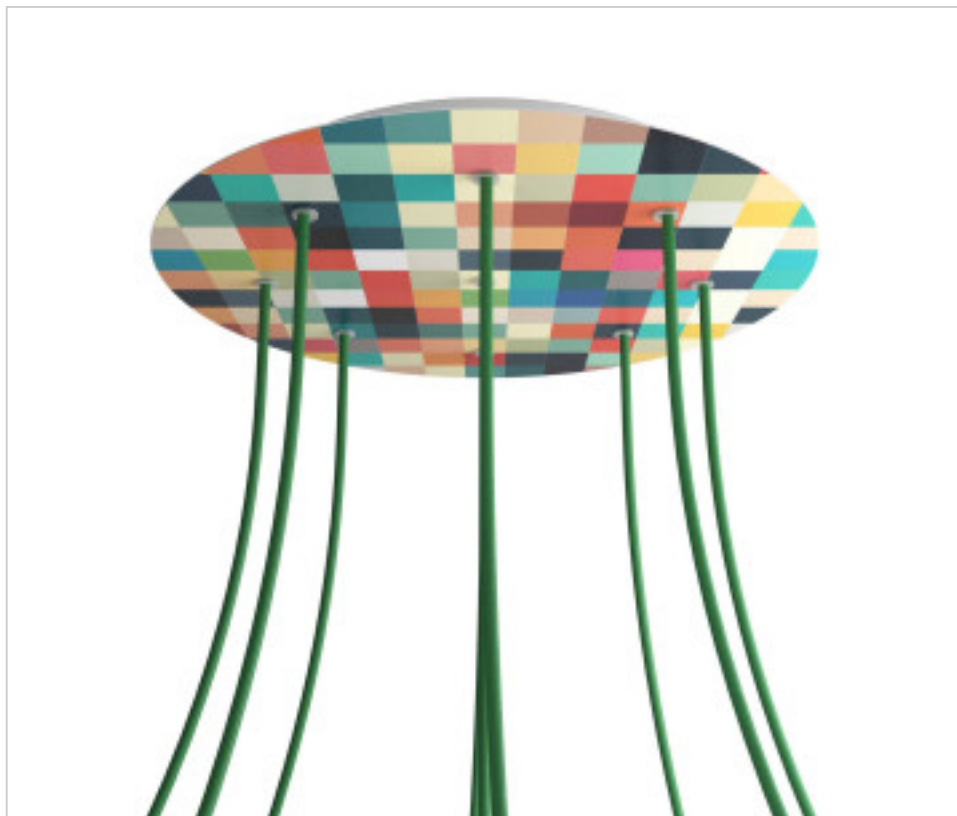

ACCESOIRES METAL > KIT rosaces de plafond > KIT rosaces de plafond en métal
Rosaces rond en métal 9 trous avec couvercle Rose-One

CDKROR409EF201

KIT Rose-one rond D400 9 trous Palette

21 nov. 2024

DESCRIPTION

<iframe width="300" height="200" src="https://www.youtube.com/embed/P5N7h5tYtYc" frameborder="0" allow="accelerometer; autoplay; encrypted-media; gyroscope; picture-in-picture" allowfullscreen></iframe>

PRIX

	Lot	Prix sans TVA
	1	61,24€
	5	58,33€
	10	55,58€

Suite à la page suivante >>

ACCESSOIRES METAL > KIT rosaces de plafond > KIT rosaces de plafond en métal
Rosaces rond en métal 9 trous avec couvercle Rose-One

CDKROR409EF201

KIT Rose-one rond D400 9 trous Palette

SPÉCIFICATIONS TECHNIQUES

Pesage: 1.7 Kilogrammes

REMARQUES

Système complet Rose-One rond. Comprend des éléments de fixation

AUTRES CARACTÉRISTIQUES

Hauteur (mm): 35