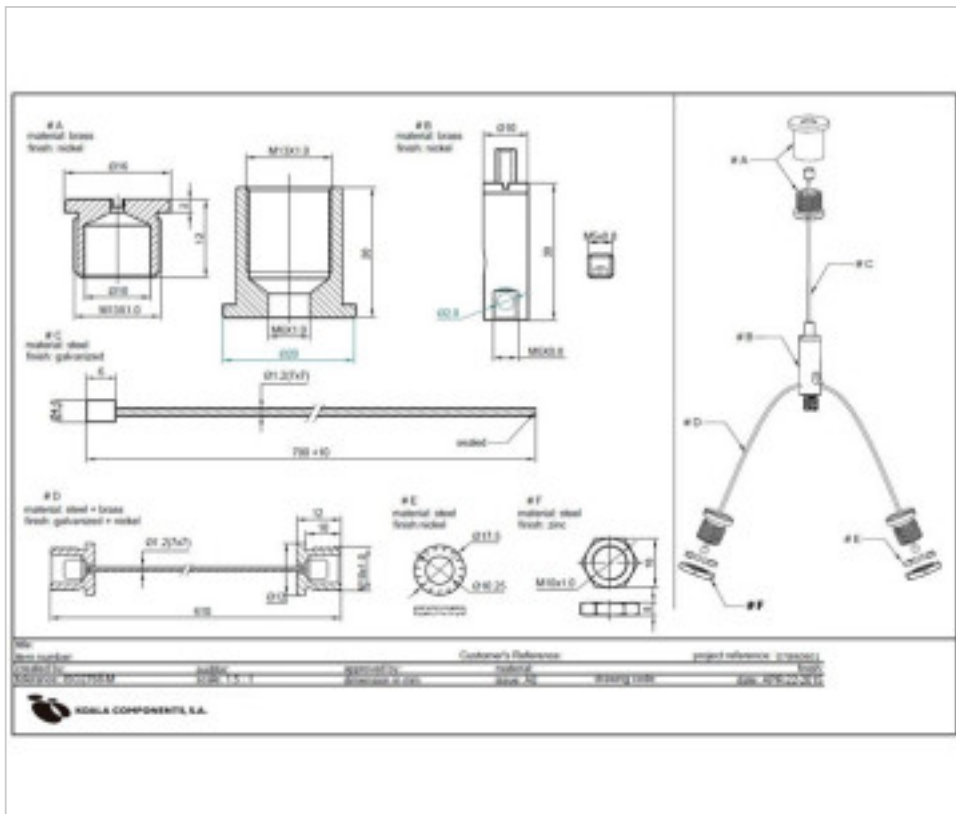

ACCESSOIRES METAL > SUSPENSIONS ET ACCESSOIRES > AUTRES SUSPENSIONS et ACCESSOIRES et des Kits suspension

07890601

KIT toit extrémité d'ancrage écrou M13-M10

22 janv. 2025

PRIX

	Lot	Prix sans TVA
Pedido mínimo	500	7,20€

Suite à la page suivante >>

07890601

KIT toit extrémité d'ancrage écrou M13-M10

SPÉCIFICATIONS TECHNIQUES

CERTIFICADOS

Conditionnement: Boîte 100 Unités

REMARQUES

Composition: A, Ancre de toit M13

DOCUMENTS

 [Fiche technique](#)

 [KIT toit extrémité d'ancrage écrou M13-M10](#)