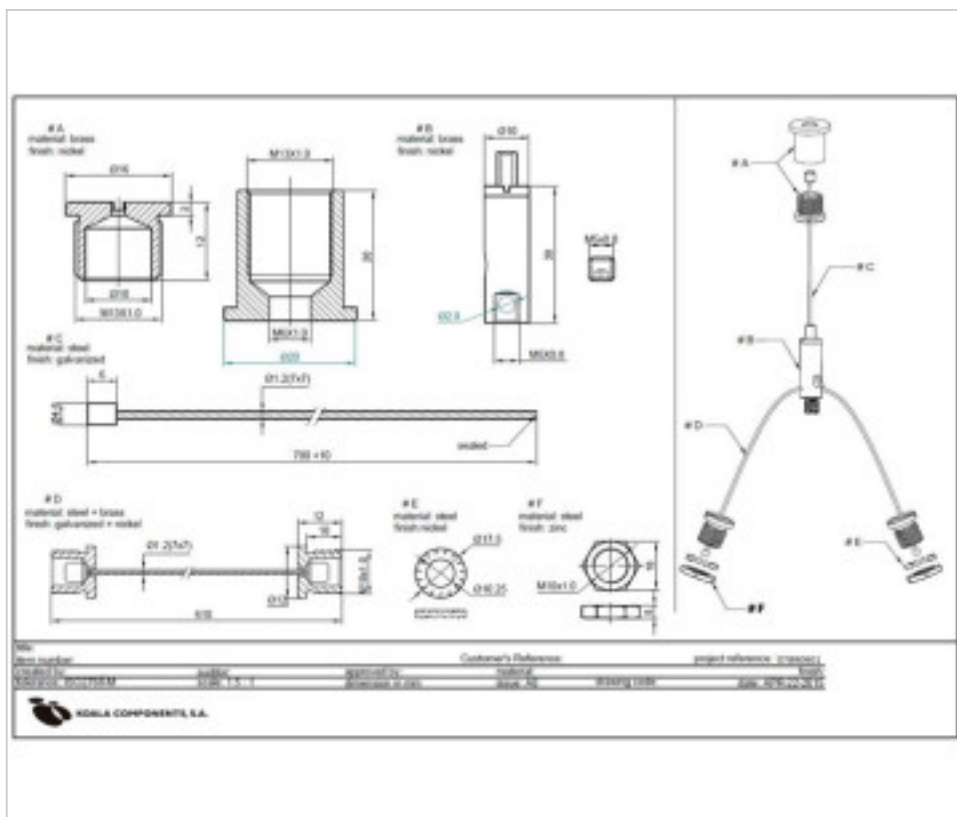

ACCESOIRES METAL > SUSPENSIONS ET ACCESOIRES > AUTRES SUSPENSIONS et ACCESOIRES et des Kits suspension

07890601

KIT toit extrémité d'ancrage écrou M13-M10

22 févr. 2025

PRIX

	Lot	Prix sans TVA
Pedido mínimo	500	7,20€

Suite à la page suivante >>

07890601

KIT toit extrémité d'ancrage écrou M13-M10

SPÉCIFICATIONS TECHNIQUES

CERTIFICADOS

Conditionnement: Boîte 100 Unités

REMARQUES

Composition: A, Ancre de toit M13

DOCUMENTS

 [Fiche technique](#)

 [KIT toit extrémité d'ancrage écrou M13-M10](#)