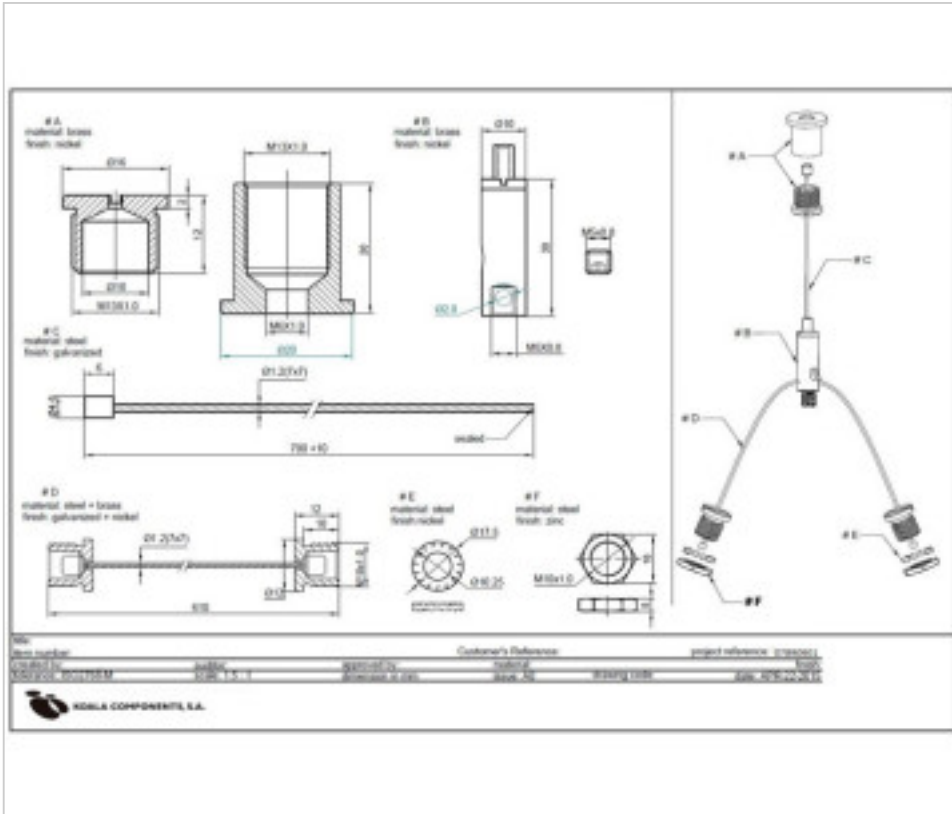

ACCESOIRES METAL > SUSPENSIONS ET ACCESOIRES > AUTRES SUSPENSIONS et ACCESOIRES et des Kits suspension

07890601

KIT toit extrémité d'ancrage écrou M13-M10

21 nov. 2024

PRIX

	Lot	Prix sans TVA
Pedido mínimo	500	6,85€

Suite à la page suivante >>

07890601

KIT toit extrémité d'ancrage écrou M13-M10

SPÉCIFICATIONS TECHNIQUES

CERTIFICADOS

Conditionnement: Boîte 100 Unités

REMARQUES

Composition: A, Ancre de toit M13

DOCUMENTS

 [Fiche technique](#)

 [KIT toit extrémité d'ancrage écrou M13-M10](#)