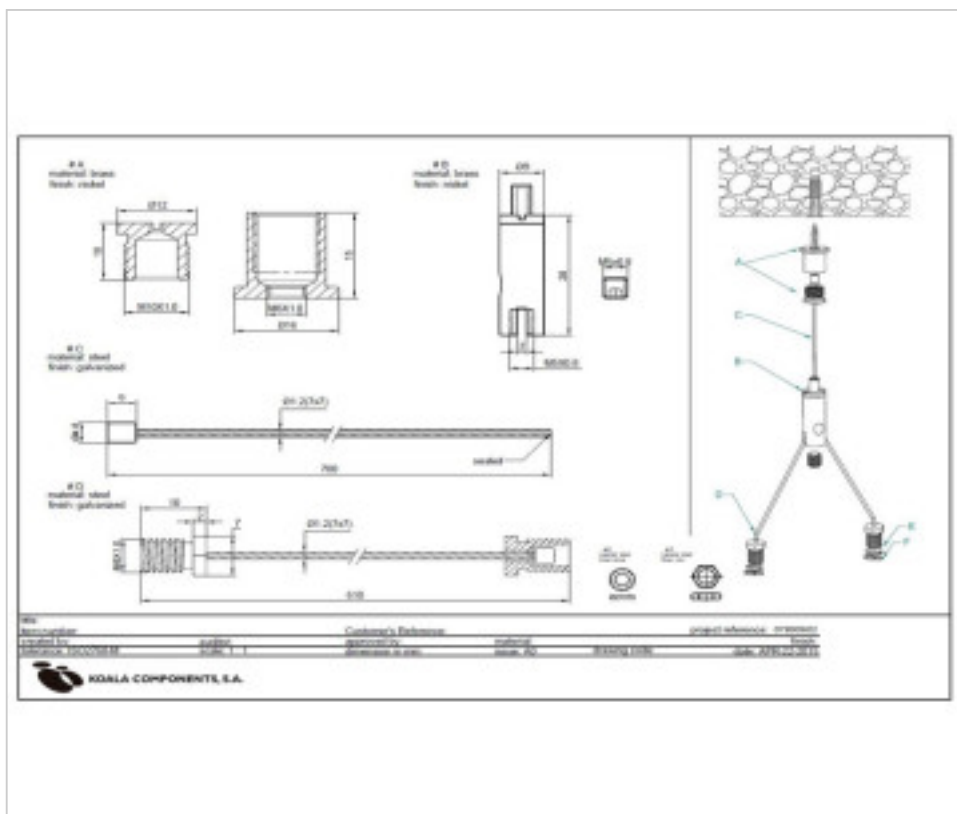

07890602

KIT toit extrémité d'ancrage écrou M16-M10

22 févr. 2025

PRIX

	Lot	Prix sans TVA
Pedido mínimo	500	7,68€

Suite à la page suivante >>

07890602

KIT toit extrémité d'ancrage écrou M16-M10

SPÉCIFICATIONS TECHNIQUES

CERTIFICADOS

Conditionnement: Boîte 100 Unités

REMARQUES

Composition: A, Ancre de toit M10

DOCUMENTS

 [Fiche technique](#)

 [KIT toit extrémité d'ancrage écrou M16-M10](#)