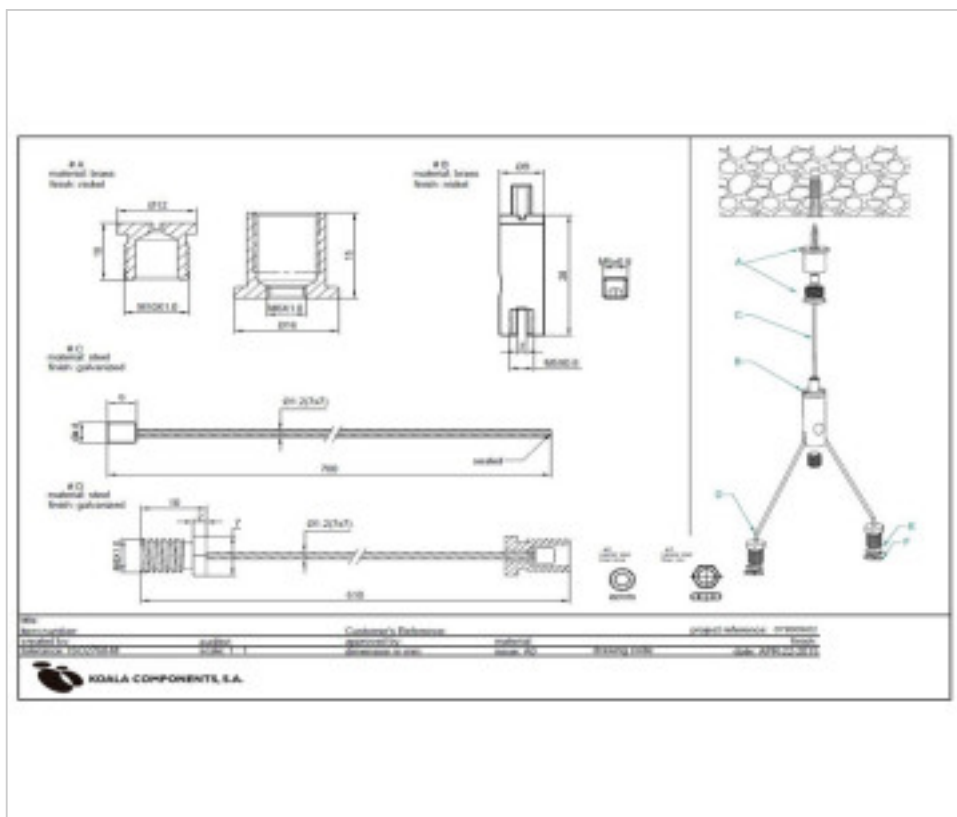

ACCESOIRES METAL > SUSPENSIONS ET ACCESOIRES > AUTRES SUSPENSIONS et ACCESOIRES et des Kits suspension

07890602

**KIT toit extrémité d'ancrage écrou M16-M10**

21 nov. 2024

**PRIX**

	Lot	Prix sans TVA
Pedido mínimo	500	7,29€

Suite à la page suivante >>

07890602

**KIT toit extrémité d'ancrage écrou M16-M10**

## SPÉCIFICATIONS TECHNIQUES

---

## DOCUMENTS

---

 [Fiche technique](#)

 [KIT toit extrémité d'ancrage écrou M16-M10](#)