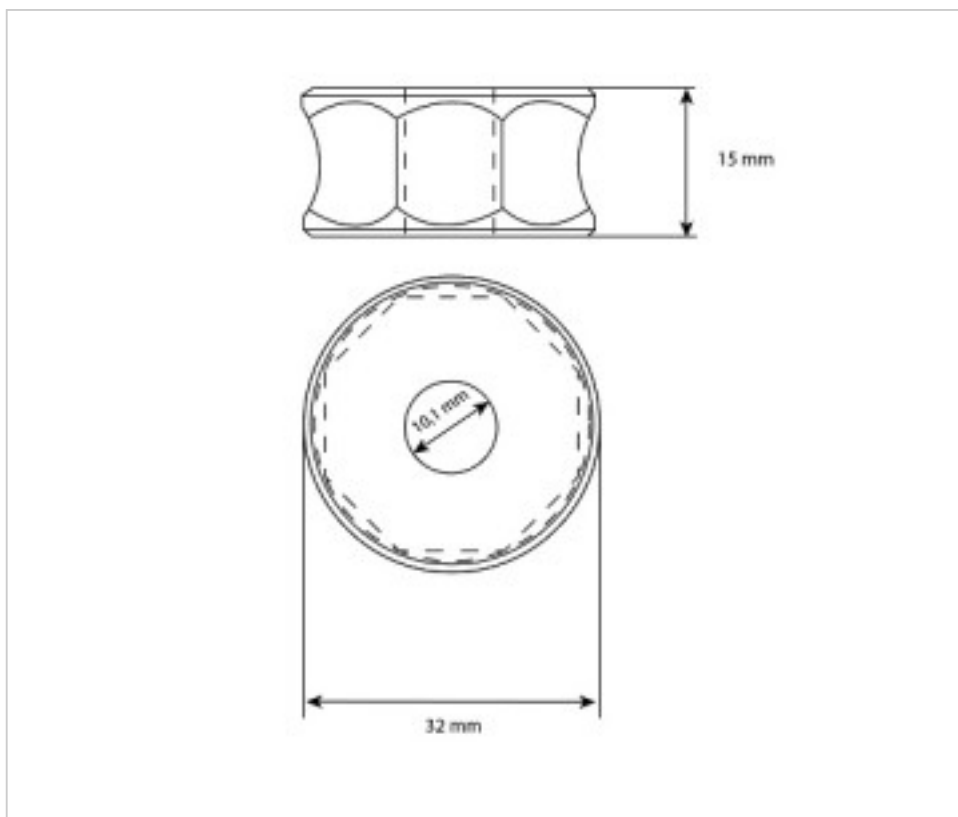

SWAROVSKI CRYSTAL > CRISTAL STRASS SWAROVSKI > POIGNEES ET NŒUDS STRASS SWAROVSKI
Nœuds "Strass"

1128067032151 - 159491

Center Part 8067/032 151 Swarovski Crystal

4 nov. 2024

PRIX

	Lot	Prix sans TVA
Pedido mínimo	100	8,11€

Suite à la page suivante >>

SWAROVSKI CRYSTAL > CRISTAL STRASS SWAROVSKI > POIGNEES ET NŒUDS STRASS SWAROVSKI
Nœuds "Strass"

1128067032151 - 159491

Center Part 8067/032 151 Swarovski Crystal

DOCUMENTS

 [Center Part 8067/032 151 Swarovski Crystal](#)