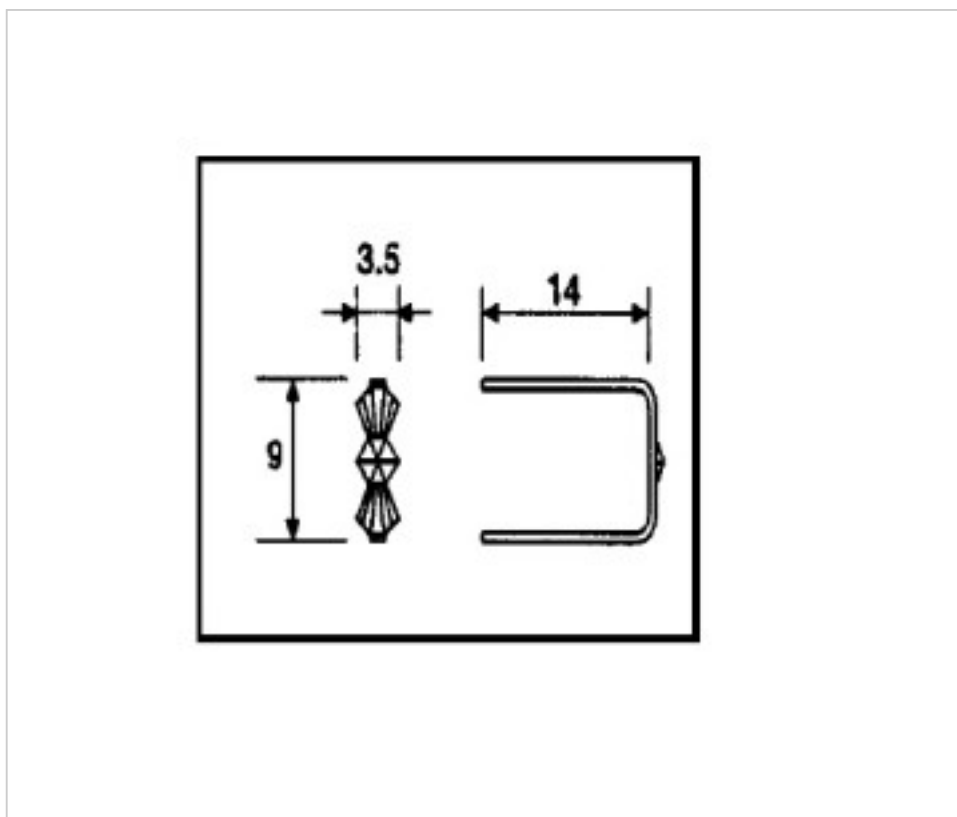

E19143091

Connecteur 9143 9mm doré

22 janv. 2025

PRIX

	Lot	Prix sans TVA
Pedido mínimo	5390	0,0845€

Suite à la page suivante >>

E19143091

Connecteur 9143 9mm doré

SPÉCIFICATIONS TECHNIQUES

Pesage: 0 Grammes

Conditionnement: Boîte 5390 Unités

AUTRES CARACTÉRISTIQUES

Longueur (mm): 14

Hauteur (mm): 9

Couleur: Or