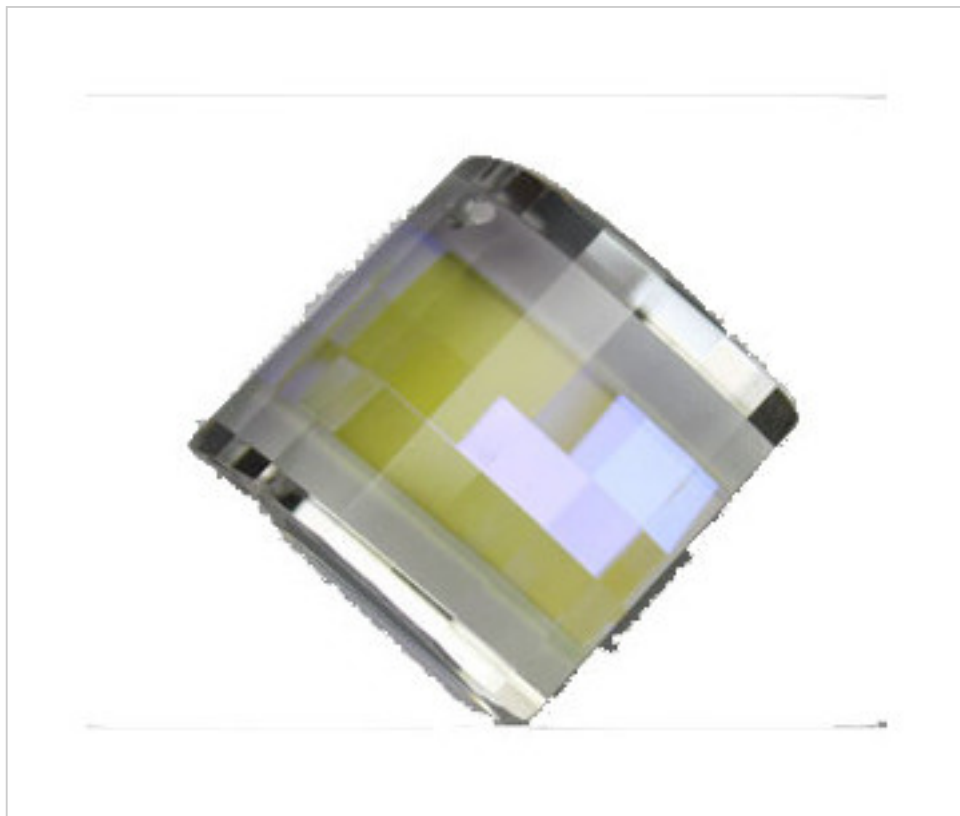

CRISTAL POUR LAMPES > SCHOLER CRYSTAL AUTRICHIEN > LIGNE SCHÖLER FANTASTIQUE
Autres pendentifs "Fantastic"

D921J35

Losange 3218/35mm bleu AB

3 nov. 2024

PRIX

	Lot	Prix sans TVA
	1	7,19€
	14	4,80€
	56	4,17€

Suite à la page suivante >>

CRISTAL POUR LAMPES > SCHOLER CRYSTAL AUTRICHIEN > LIGNE SCHÖLER FANTASTIQUE
Autres pendentifs "Fantastic"

D921J35

Losange 3218/35mm bleu AB

SPÉCIFICATIONS TECHNIQUES

Pesage: 33 Grammes

Conditionnement: Boîte 56 Unités

AUTRES CARACTÉRISTIQUES

Longueur (mm): 35

Couleur: Aurore Boréale

DOCUMENTS

 [Losange 3218/35mm bleu AB](#)