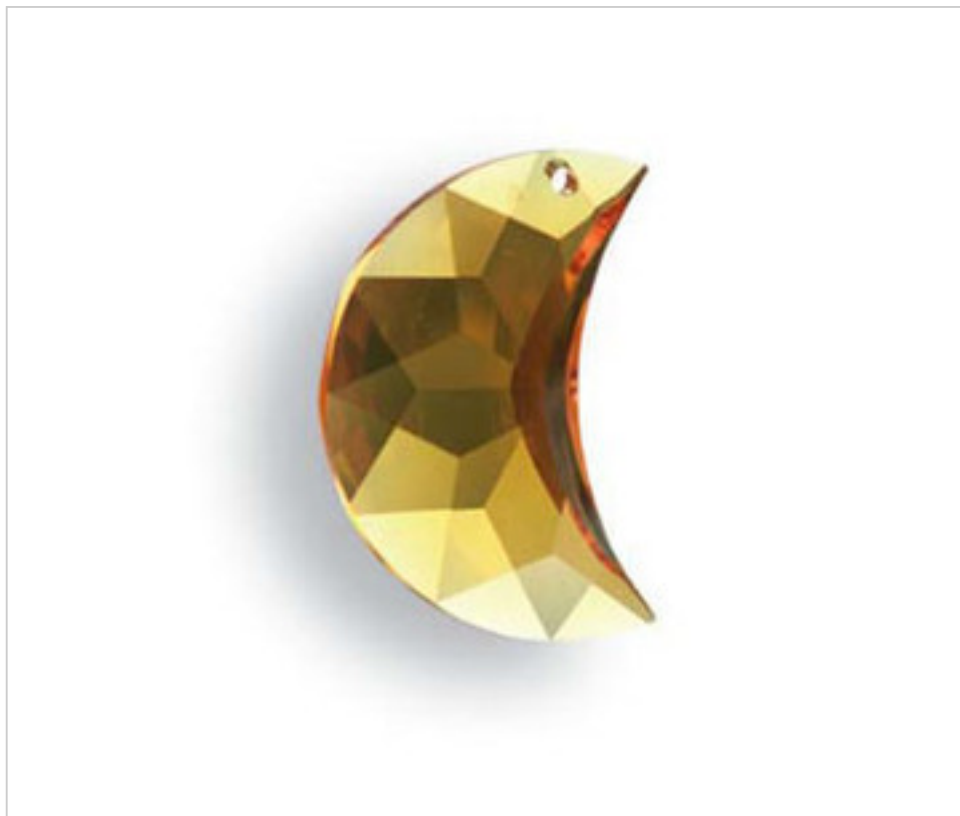

SWAROVSKI CRYSTAL > CRISTAL STRASS SWAROVSKI > PENDENTIFS STRASS SWAROVSKI
Pendentifs "Strass" couleur

11288163T

Moon 8816/30mm Light Topaz

1 févr. 2025

PRIX

Lot	Prix sans TVA
1	2,48€
28	2,21€
224	2,15€

Suite à la page suivante >>

SWAROVSKI CRYSTAL > CRISTAL STRASS SWAROVSKI > PENDENTIFS STRASS SWAROVSKI
Pendentifs "Strass" couleur

11288163T

Moon 8816/30mm Light Topaz

SPÉCIFICATIONS TECHNIQUES

Pesage: 7 Grammes

Conditionnement: Boîte 224 Unités

AUTRES CARACTÉRISTIQUES

Longueur (mm): 30

Couleur: Topaz clair

DOCUMENTS

 [Moon 8816/30mm Light Topaz](#)