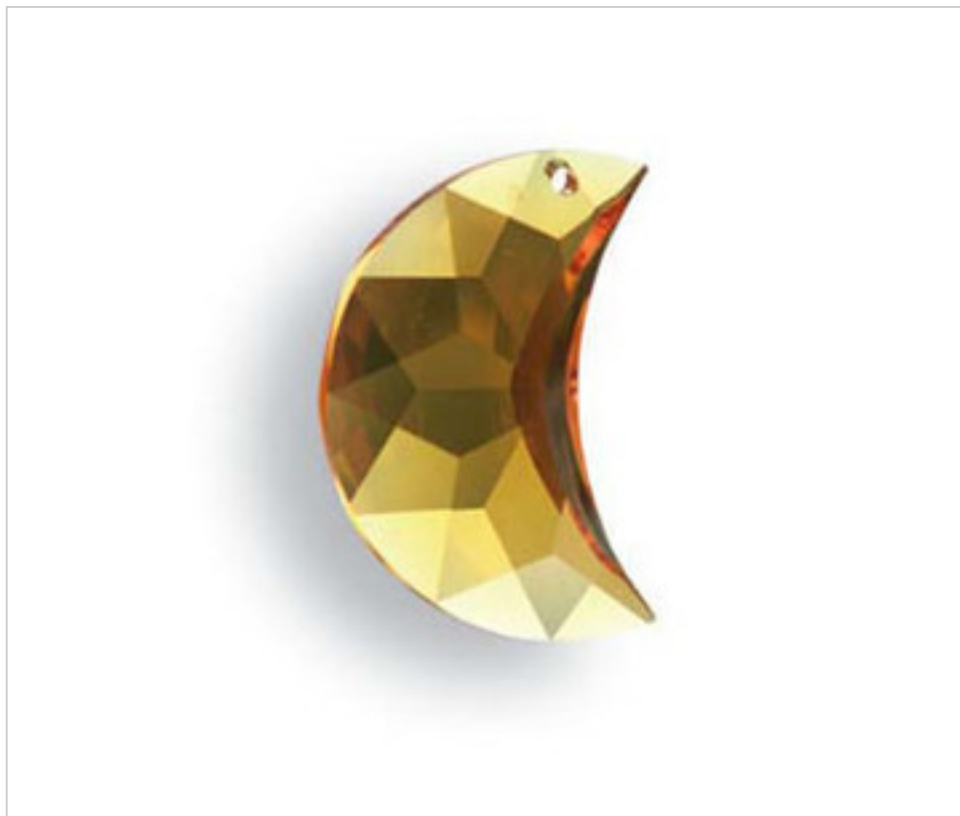

SWAROVSKI CRYSTAL > CRISTAL STRASS SWAROVSKI > PENDENTIFS STRASS SWAROVSKI  
Pendentifs "Strass" couleur

11288163T

Moon 8816/30mm Light Topaz

23 nov. 2024

**PRIX**

	Lot	Prix sans TVA
	1	2,48€
	28	2,21€
	224	2,15€

Suite à la page suivante >>

SWAROVSKI CRYSTAL > CRISTAL STRASS SWAROVSKI > PENDENTIFS STRASS SWAROVSKI  
Pendentifs "Strass" couleur

11288163T

**Moon 8816/30mm Light Topaz**

## AUTRES CARACTÉRISTIQUES

---

Longueur (mm): 30

Couleur: Topaz clair

## DOCUMENTS

---

 [Moon 8816/30mm Light Topaz](#)