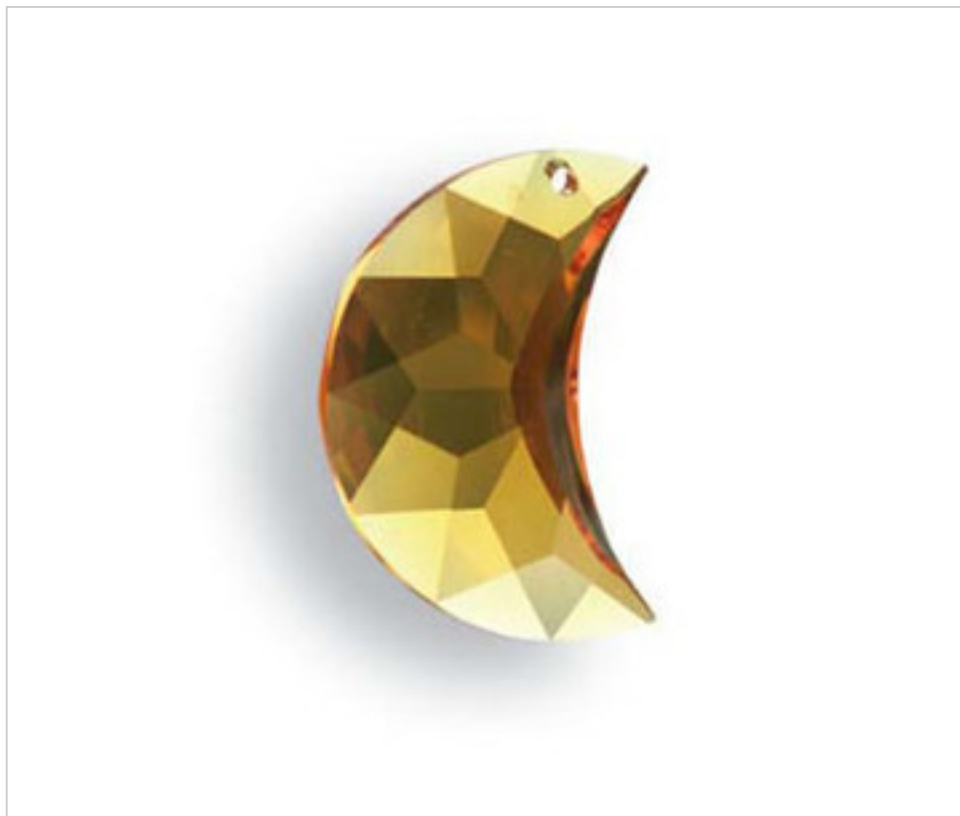

SWAROVSKI CRYSTAL > CRISTAL STRASS SWAROVSKI > PENDENTIFS STRASS SWAROVSKI  
Pendentifs "Strass" couleur

11288163T

Moon 8816/30mm Light Topaz

3 juil. 2024

**PRIX**

Lot	Prix sans TVA
1	2,48€
28	2,21€
224	2,15€

Suite à la page suivante >>

SWAROVSKI CRYSTAL > CRISTAL STRASS SWAROVSKI > PENDENTIFS STRASS SWAROVSKI  
Pendentifs "Strass" couleur

11288163T

**Moon 8816/30mm Light Topaz**

## AUTRES CARACTÉRISTIQUES

---

Longueur (mm): 30

Couleur: Topaz clair

## DOCUMENTS

---

 [Lune 8816/30mm Topaze clair](#)