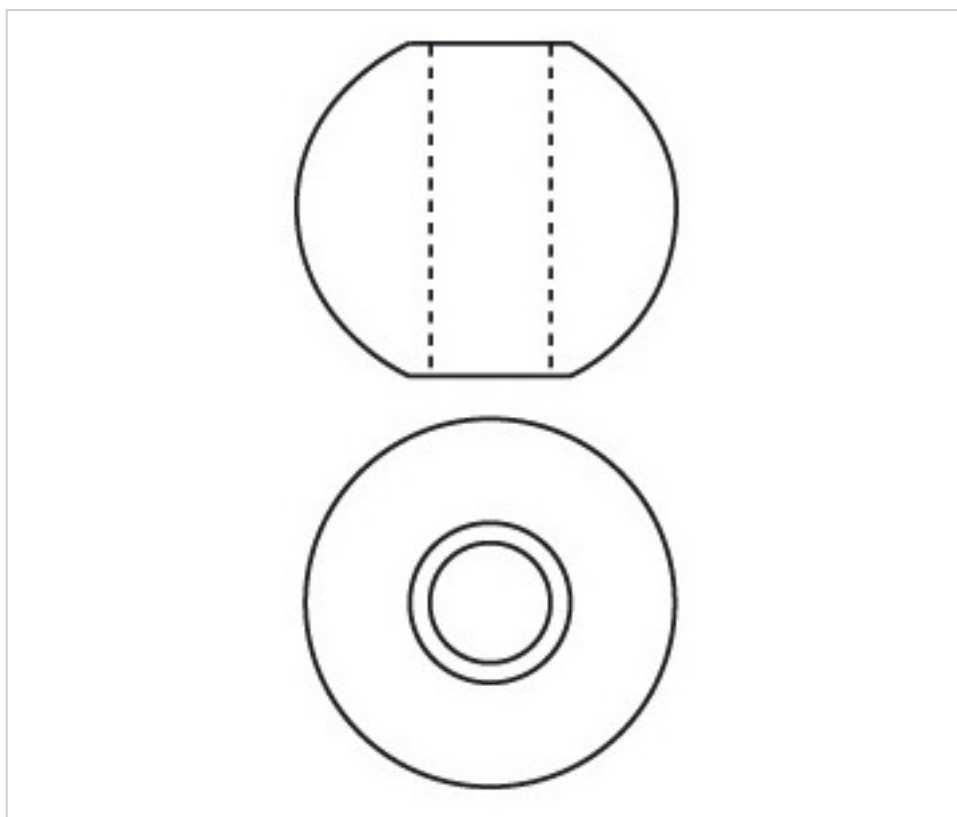

E171040

Nœud 3710 40mm trou central 13mm

23 nov. 2024

**PRIX**

	Lot	Prix sans TVA
Pedido mínimo	20	5,80€

Suite à la page suivante >>

CRISTAL POUR LAMPES > SCHOLER CRYSTAL AUTRICHIEN > LIGNE SCHÖLER FANTASTIQUE  
Nœuds "Fantastic"

E171040

Nœud 3710 40mm trou central 13mm

## AUTRES CARACTÉRISTIQUES

---

Diamètre (mm): 40

Couleur: Transparent

Trou central (mm): 13

## DOCUMENTS

---

 [Nœud 3710 40mm trou central 13mm](#)