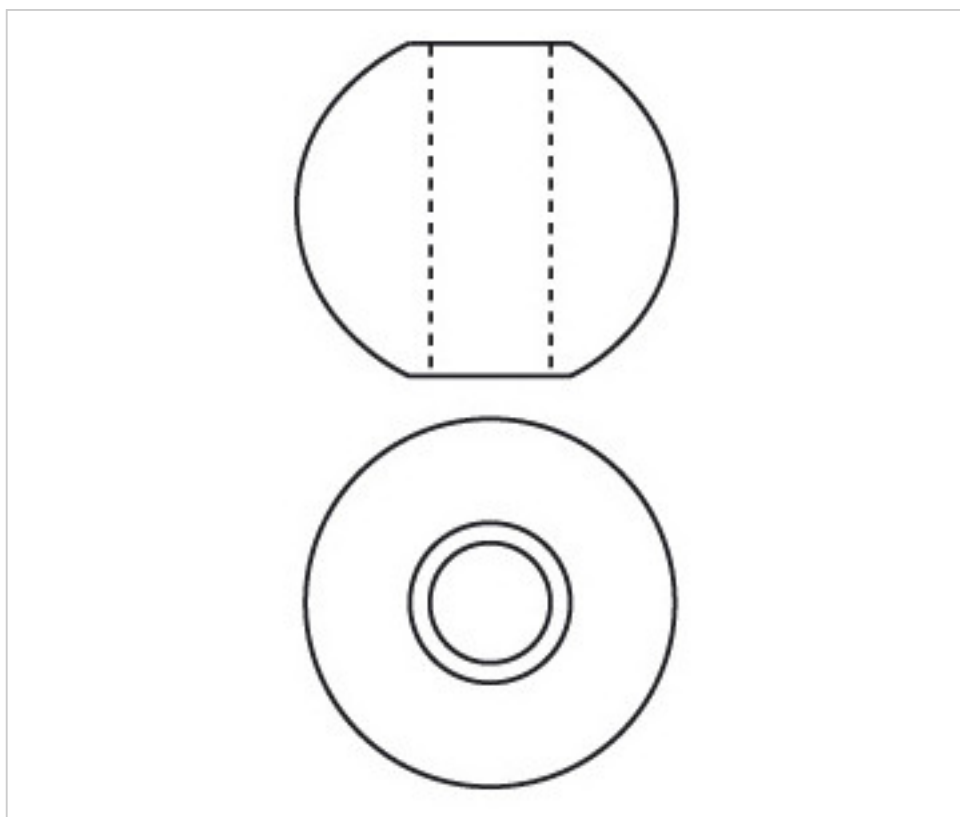

E171040

Nœud 3710 40mm trou central 13mm

6 avril 2025

PRIX

	Lot	Prix sans TVA
Pedido mínimo	20	6,36€

Suite à la page suivante >>

CRISTAL POUR LAMPES > SCHOLER CRYSTAL AUTRICHIEN > LIGNE SCHÖLER FANTASTIQUE
Nœuds "Fantastic"

E171040

Nœud 3710 40mm trou central 13mm

SPÉCIFICATIONS TECHNIQUES

Pesage: 68 Grammes

Conditionnement: Boîte 20 Unités

AUTRES CARACTÉRISTIQUES

Diamètre (mm): 40

Couleur: Transparent

Trou central (mm): 13

DOCUMENTS

 [Nœud 3710 40mm trou central 13mm](#)