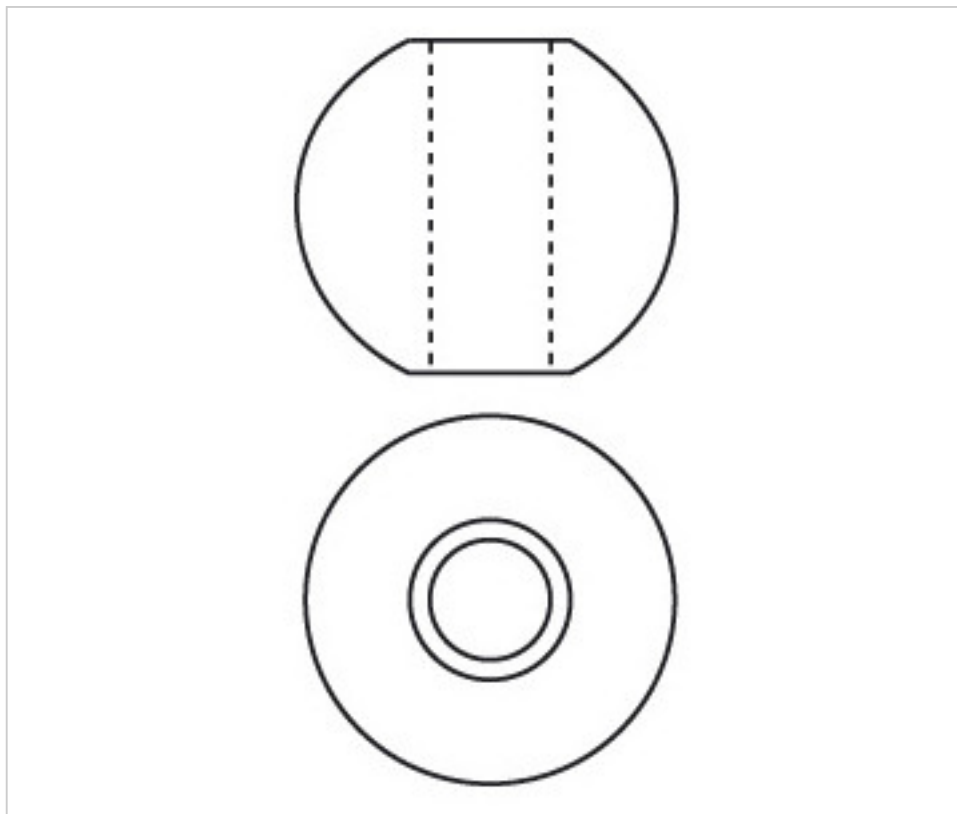

E171040

Nœud 3710 40mm trou central 13mm

21 janv. 2025

**PRIX**

	Lot	Prix sans TVA
Pedido mínimo	20	6,36€

Suite à la page suivante >>

CRISTAL POUR LAMPES > SCHOLER CRYSTAL AUTRICHIEN > LIGNE SCHÖLER FANTASTIQUE  
Nœuds "Fantastic"

E171040

Nœud 3710 40mm trou central 13mm

## AUTRES CARACTÉRISTIQUES

---

Diamètre (mm): 40

Couleur: Transparent

Trou central (mm): 13

## DOCUMENTS

---

 [Nœud 3710 40mm trou central 13mm](#)