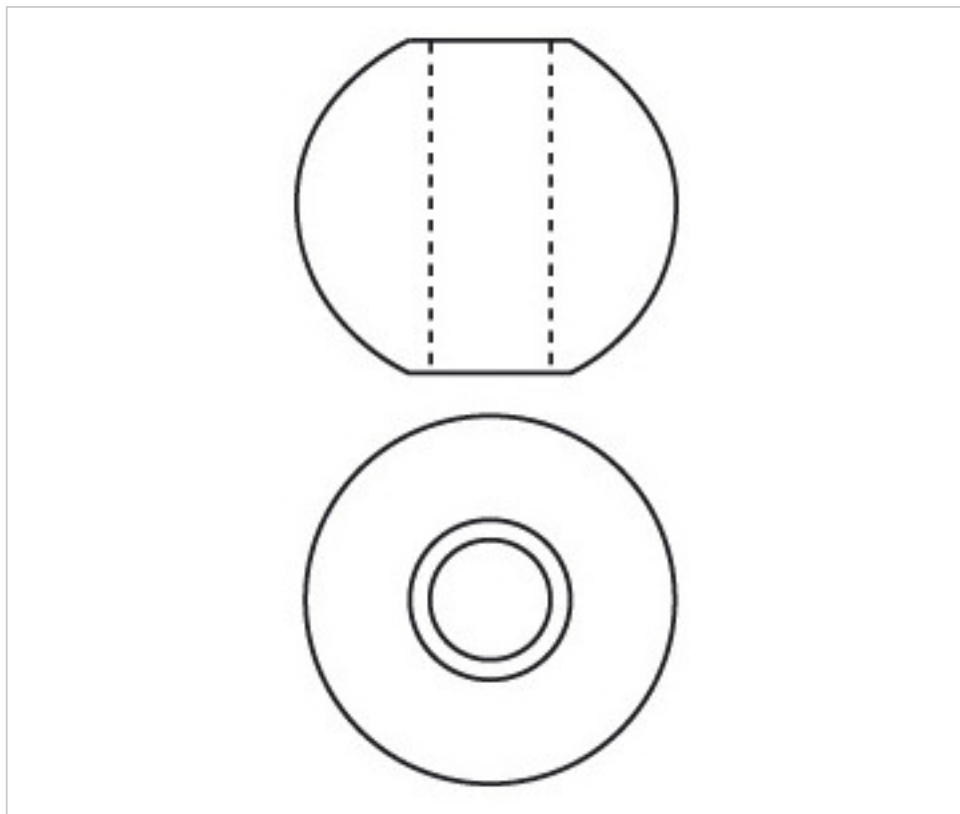

E171080

Nœud 3710 80mm trou central 13mm

24 août 2024

PRIX

Lot	Prix sans TVA
1	15,16€

Suite à la page suivante >>

CRISTAL POUR LAMPES > SCHOLER CRYSTAL AUTRICHIEN > LIGNE SCHÖLER FANTASTIQUE
Nœuds "Fantastic"

E171080

Nœud 3710 80mm trou central 13mm

SPÉCIFICATIONS TECHNIQUES

Pesage: 629 Grammes

Conditionnement: Boîte 1 Pièce

AUTRES CARACTÉRISTIQUES

Diamètre (mm): 80

Couleur: Transparent

Trou central (mm): 13

DOCUMENTS

 [Nœud 3710 80mm trou central 13mm](#)