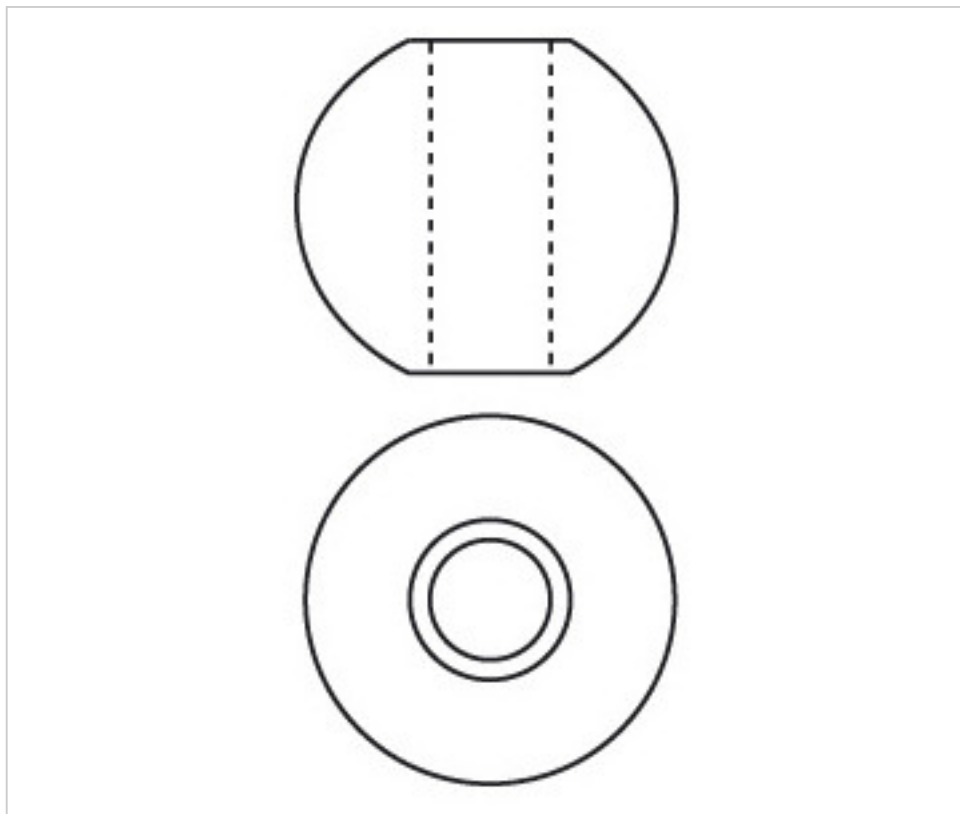

CRISTAL POUR LAMPES > SCHOLER CRYSTAL AUTRICHIEN > LIGNE SCHÖLER FANTASTIQUE  
Nœuds "Fantastic"

**E171080**

**Nœud 3710 80mm trou central 13mm**

30 janv. 2025

**PRIX**

Lot	Prix sans TVA
1	16,61€

Suite à la page suivante >>

CRISTAL POUR LAMPES > SCHOLER CRYSTAL AUTRICHIEN > LIGNE SCHÖLER FANTASTIQUE  
Nœuds "Fantastic"

E171080

Nœud 3710 80mm trou central 13mm

## AUTRES CARACTÉRISTIQUES

---

Diamètre (mm): 80

Couleur: Transparent

Trou central (mm): 13

## DOCUMENTS

---

 [Nœud 3710 80mm trou central 13mm](#)