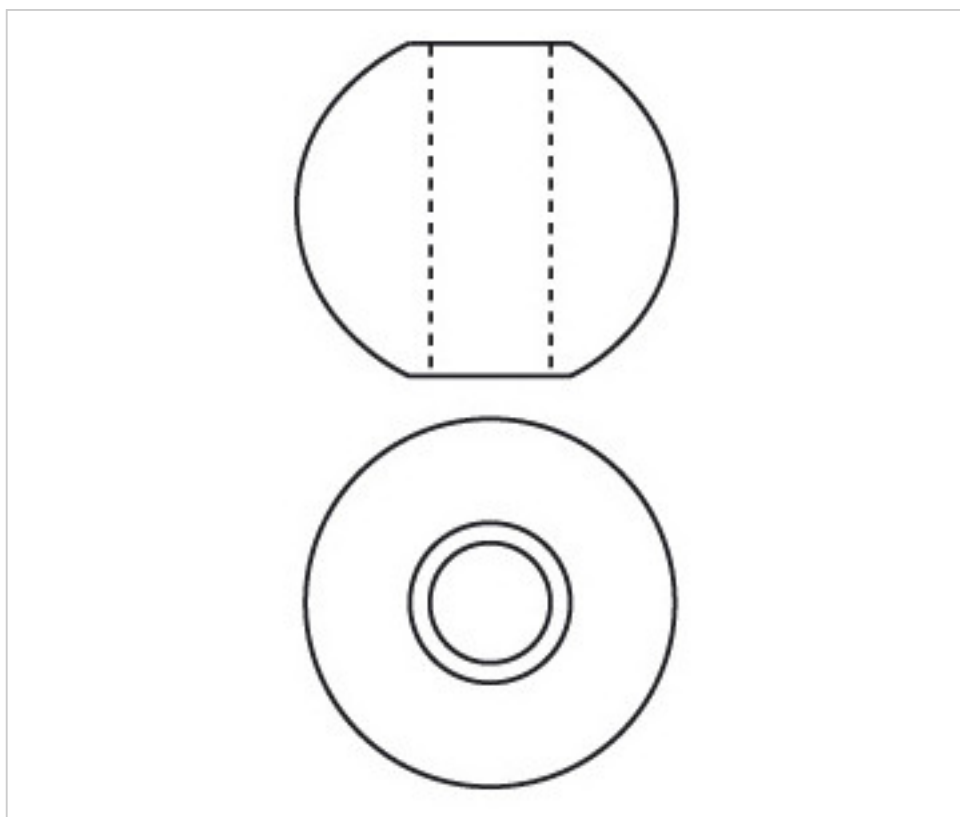

E171080

Nœud 3710 80mm trou central 13mm

22 déc. 2024

PRIX

Lot	Prix sans TVA
1	15,16€

Suite à la page suivante >>

CRISTAL POUR LAMPES > SCHOLER CRYSTAL AUTRICHIEN > LIGNE SCHÖLER FANTASTIQUE
Nœuds "Fantastic"

E171080

Nœud 3710 80mm trou central 13mm

SPÉCIFICATIONS TECHNIQUES

Pesage: 629 Grammes

Conditionnement: Boîte 1 Pièce

AUTRES CARACTÉRISTIQUES

Diamètre (mm): 80

Couleur: Transparent

Trou central (mm): 13

DOCUMENTS

 [Nœud 3710 80mm trou central 13mm](#)