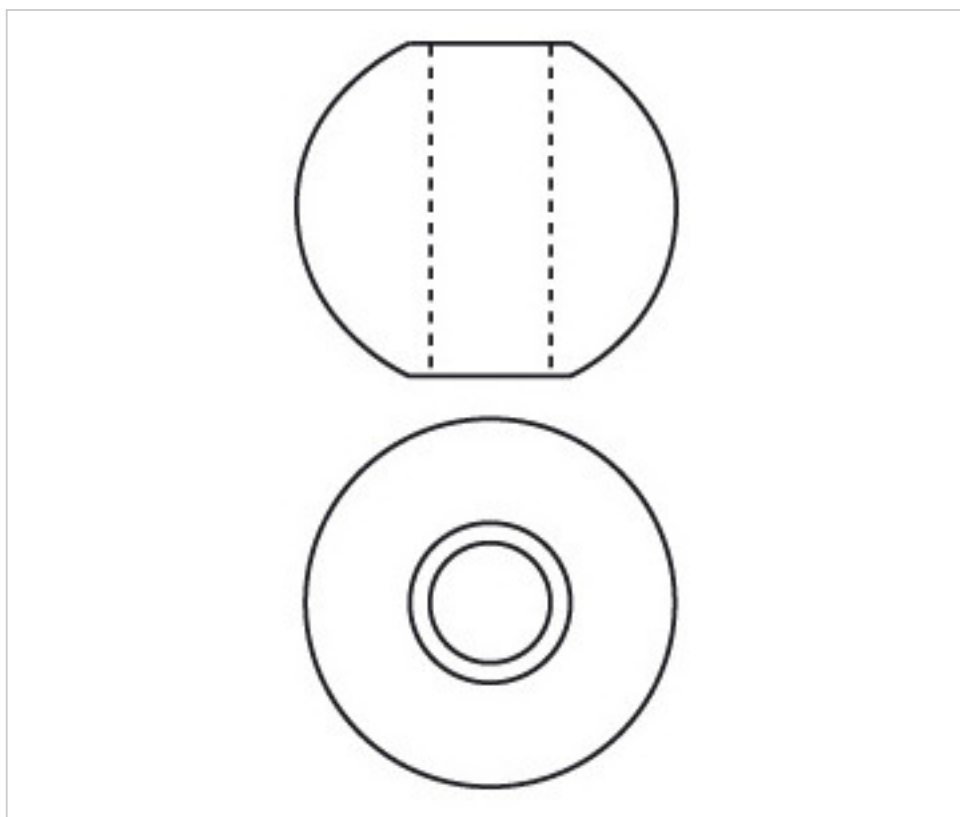

E171080

Nœud 3710 80mm trou central 13mm

21 janv. 2025

PRIX

Lot	Prix sans TVA
1	16,61€

Suite à la page suivante >>

CRISTAL POUR LAMPES > SCHOLER CRYSTAL AUTRICHIEN > LIGNE SCHÖLER FANTASTIQUE
Nœuds "Fantastic"

E171080

Nœud 3710 80mm trou central 13mm

SPÉCIFICATIONS TECHNIQUES

Pesage: 629 Grammes

Conditionnement: Boîte 1 Pièce

AUTRES CARACTÉRISTIQUES

Diamètre (mm): 80

Couleur: Transparent

Trou central (mm): 13

DOCUMENTS

 [Nœud 3710 80mm trou central 13mm](#)